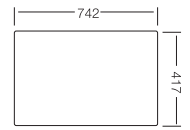

Ref. 370765 con orificio grifo

Sobre encimera
Dimensiones:(mm)
760 x 435

Mueble soporte: 450mm
Profundidad: 165mm
Medidas cubeta: 390x360mm
Medidas exteriores: 760x435mm
Espesor chapa: 0,60mm
Acabado: Satinado