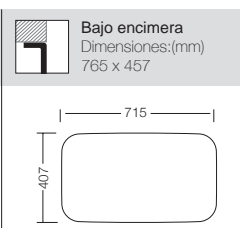

Precio: **135€**

MENFIS 536

Ref. 304536

Nuevo Modelo

Precio: **145€**

Bajo encimera
Dimensiones:(mm)
586 x 452

Mueble soporte: 600mm
Profundidad: 228mm
Medidas cubeta: 536x402mm
Medidas exteriores: 586x452mm
Espesor chapa: 1mm
Acabado: Pulido

MENFIS 710

Ref. 304710*

Nuevo Modelo

Precio: **165€**

Bajo encimera
Dimensiones:(mm)
765 x 457

Mueble soporte: 800mm
Profundidad: 228mm
Medidas cubeta: 710x410mm
Medidas exteriores: 760x460mm
Espesor chapa: 1mm
Acabado: Pulido