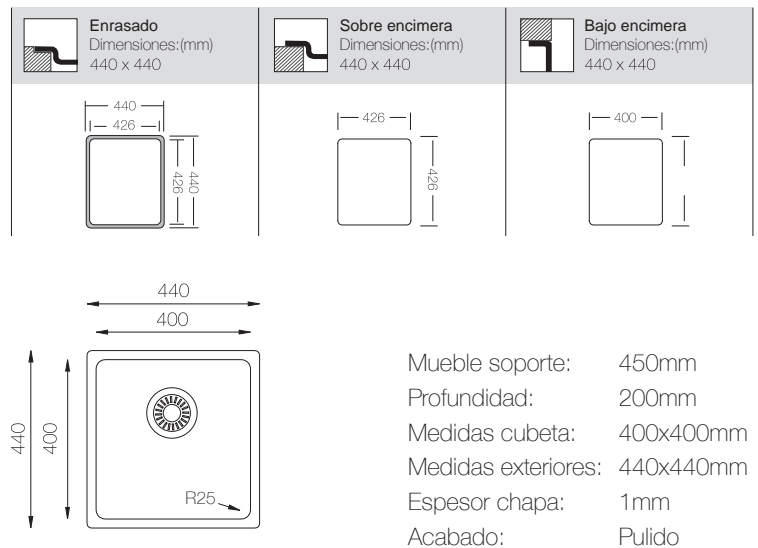

LUXOR 34 - Ref. 323440

Precio: **143€**

LUXOR 40 Ref. 324040

Precio: **167€**

LUXOR 50 Ref. 325040

Precio: **185€**