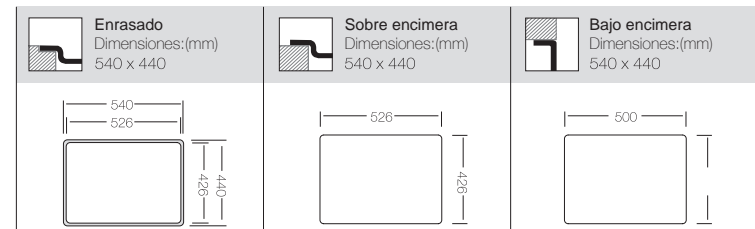

Mueble soporte: 600mm
Profundidad: 200mm
Medidas cubeta: 500x400 cm
Medidas exteriores: 540 x 440 cm
Espesor chapa: 1 mm
Acabado: Pulido

El esmaltado del acabado no está cubierto por la garantía