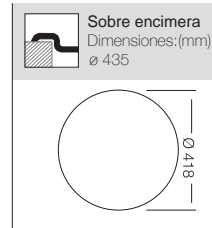

NOTA: No se admitirán devolución fregadero con orificio efectuado.

PARMA Ref. 355460

Mueble soporte: 450 mm
Profundidad: 160 mm
Medidas cubeta: ø 37,5 cm
Medidas exteriores: ø 43,5 cm
Espesor chapa: 0,60mm
Acabado: Satinado

Precio: 79€

IBI 840 Precio: 129€