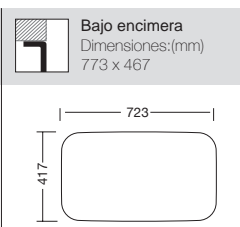

Precio: **135€**

MENFIS 536

Ref. 304536

Nuevo Modelo

Precio: **145€**

Bajo encimera
Dimensiones:(mm)
586 x 452

Mueble soporte: 600mm
Profundidad: 228mm
Medidas cubeta: 536x402mm
Medidas exteriores: 586x452mm
Espesor chapa: 1mm
Acabado: Pulido

MENFIS 710

Ref. 304710*

Nuevo Modelo

Precio: **165€**

Bajo encimera
Dimensiones:(mm)
765 x 457

Mueble soporte: 800mm
Profundidad: 228mm
Medidas cubeta: 710x410mm
Medidas exteriores: 760x460mm
Espesor chapa: 1mm
Acabado: Pulido

* Lanzamiento 01/09/2024

MENFIS 723

Ref. 304723*

Precio: **170€**

Bajo encimera
Dimensiones:(mm)
773 x 467

Mueble soporte: 800mm
Profundidad: 203mm
Medidas cubeta: 723x417mm
Medidas exteriores: 773x467mm
Espesor chapa: 0,80mm
Acabado: Pulido