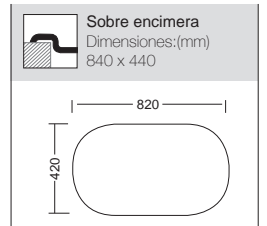

Mueble soporte: 900mm
Profundidad: 160mm
Medidas cubeta: ø 37 cm
Medidas exteriores: ø 44 cm
Espesor chapa: 0,60mm
Acabado: Pulido