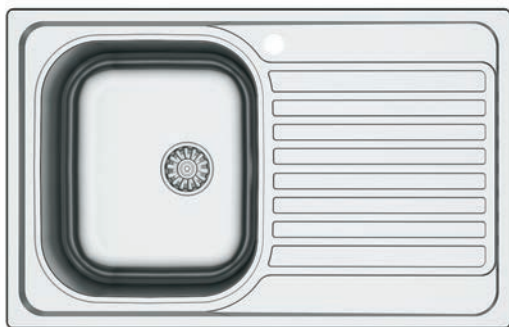

GENOVA 790 Precio: 145€

Ref. 370791 - SIN orificio grifo

NOTA: No se admitirán devolución fregadero con orificio efectuado.