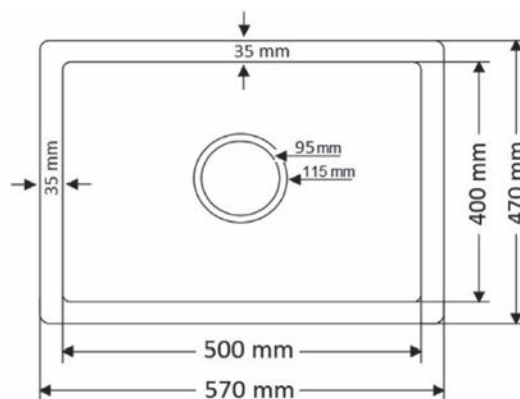

CHICAGO 50

Solid Surface

Mueble soporte	600 mm
Profundidad	210 mm
Medidas de la cubeta	500 x 400 mm
Medidas exteriores	570 x 470 mm

Blanco Polar
395000

Gris Cemento
395001

Negro Noche
395005

*Hasta agotar existencias