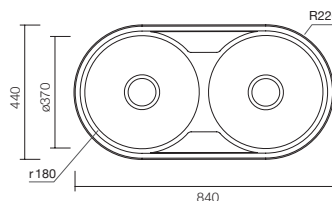

Serie Verona / Parma / Ibi

VERONA Ref. 355100 - con orificio grifo
Ref. 355101 - SIN orificio grifo

Precio: 80€

Mueble soporte: 450mm
Profundidad: 165mm
Medidas cubeta: ø 39 cm
Medidas exteriores: ø 51 cm
Espesor chapa: 0,60 mm
Acabado: Satinado

NOTA: No se admitirán devolución fregadero con orificio efectuado.

PARMA Ref. 355460

Mueble soporte: 450 mm
Profundidad: 160 mm
Medidas cubeta: ø 37,5 cm
Medidas exteriores: ø 43,5 cm
Espesor chapa: 0,60mm
Acabado: Satinado

Precio: 79€

IBI 840 Precio: 129€

Ref. 357840 con orificio derecho Ref. 357845 con orificio izq.

Ref. 357841 - SIN orificio grifo

Mueble soporte: 450mm
Profundidad: 160mm
Medidas cubeta: ø 37 cm
Medidas exteriores: ø 44 cm
Espesor chapa: 0,60mm
Acabado: Pulido

NOTA: No se admitirán devolución fregadero con orificio efectuado.

IBI 842 Precio: 156€

Ref. 357842 con orificio Ref. 357843 sin orificio

Mueble soporte: 900mm
Profundidad: 160mm
Medidas cubeta: ø 37 cm
Medidas exteriores: ø 44 cm
Espesor chapa: 0,60mm
Acabado: Pulido

NOTA: No se admitirán devolución fregadero con orificio efectuado.