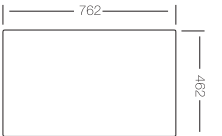

Sobre encimera
Dimensiones:(mm)
780 x 480

Mueble soporte: 450mm
Profundidad: 165mm
Medidas cubeta: 350x400mm
Medidas exteriores: 780x480mm
Espesor chapa: 0,60mm
Acabado: Satinado

GENOVA 790 Precio: 145€