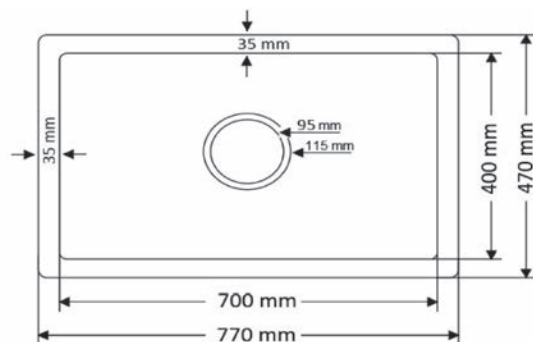

Mueble soporte	800 mm
Profundidad	210 mm
Medidas de la cubeta	700 x 400 mm
Medidas exteriores	770 x 470 mm

Blanco Polar
397200

Gris Cemento
397201

Negro Noche
397205

*Hasta agotar existencias

Precio: **380€**