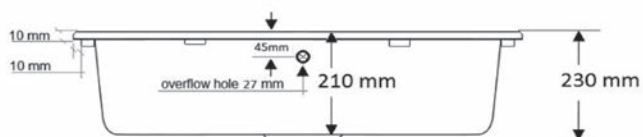

CHICAGO 50

Solid Surface

Mueble soporte	600 mm
Profundidad	210 mm
Medidas de la cubeta	500 x 400 mm
Medidas exteriores	570 x 470 mm

Blanco Polar
395000

Gris Cemento
395001

Negro Noche
395005

*Hasta agotar existencias

Mueble soporte	800 mm
Profundidad	210 mm
Medidas de la cubeta	700 x 400 mm
Medidas exteriores	770 x 470 mm

Blanco Polar
397200

Gris Cemento
397201

Negro Noche
397205

*Hasta agotar existencias

Precio: **380€**