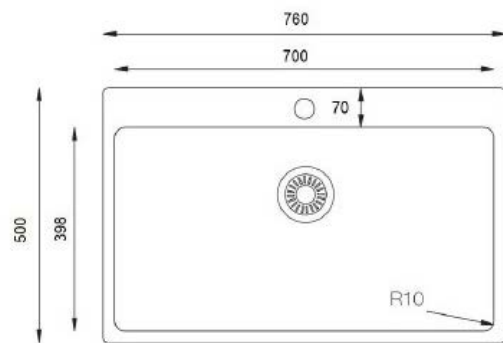

MATERIAL COMPOSITE MMC

- Resina Polyester: 30%
- Cargas minerales: 55%
- Fibra de vidrio: 15%

OPCIONES INSTALACION

RESISTENTE IMPACTOS	RESISTENTE ARAÑAZOS	CONTACTO ALIMENTARIO ANTIBACTERIANO	FÁCIL LIMPIEZA
RESISTENTE MANCHAS Y AGENTES QUÍMICOS	RESISTENTE ALTAS TEMPERATURAS Y CHOQUE TÉRMICO	LIGERO