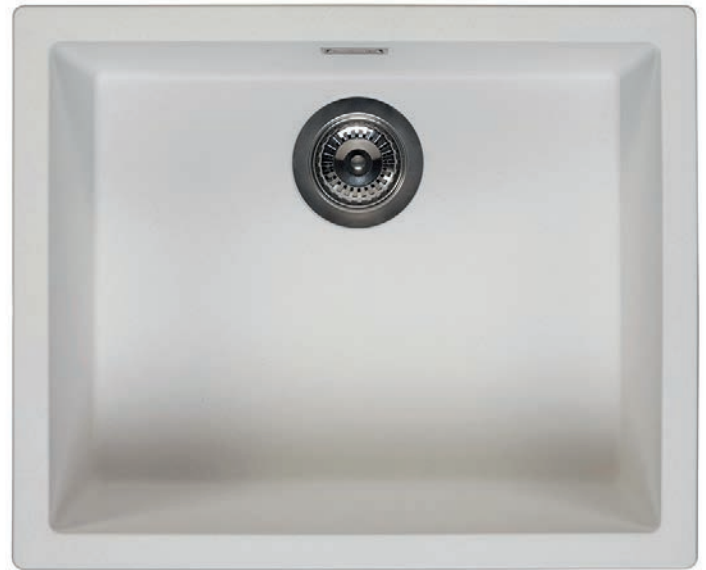

SOBRE ENCIMERA

AMSTERDAM 50

Regi-Granite

Mueble soporte	600 mm
Profundidad	200 mm
Medidas de la cubeta	500 x 400 mm
Medidas exteriores	560 x 460 mm

	Blanco Puro 375000		Gris Plateado 375001
	Crema 375003		Negro Plateado 375004
	Negro Puro 375005	*Acabados válvulas color	