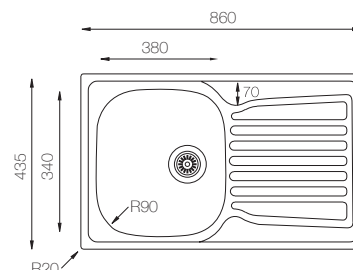

BRESCIA 860

Nuevo Modelo

Ref. 380860
con orificio grifo

Ref. 380865
con orificio grifo

Ref. 380861 - SIN orificio grifo

Sobre encimera
Dimensiones:(mm)
800 x 440

Mueble soporte: 450mm
Profundidad: 160mm
Medidas cubeta: 380x340mm
Medidas exteriores: 860x435mm
Espesor chapa: 0,60mm
Acabado: Pulido