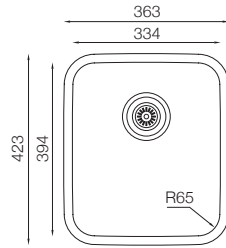

MENFIS 340

Ref. 304340