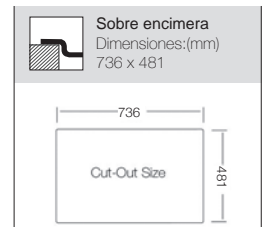

Precio: **235€**

Mueble soporte: 600mm
 Profundidad: 200mm
 Medidas cubeta: 500x400mm
 Medidas exteriores: 550x505mm
 Espesor chapa: 1mm
 Acabado: Pulido

CAIRO 76

Ref. 317650

Nuevo Modelo

Precio: **262€**

Mueble soporte: 800mm
 Profundidad: 200mm
 Medidas cubeta: 710 x 400mm
 Medidas exteriores: 760x505mm
 Espesor chapa: 1mm
 Acabado: Pulido