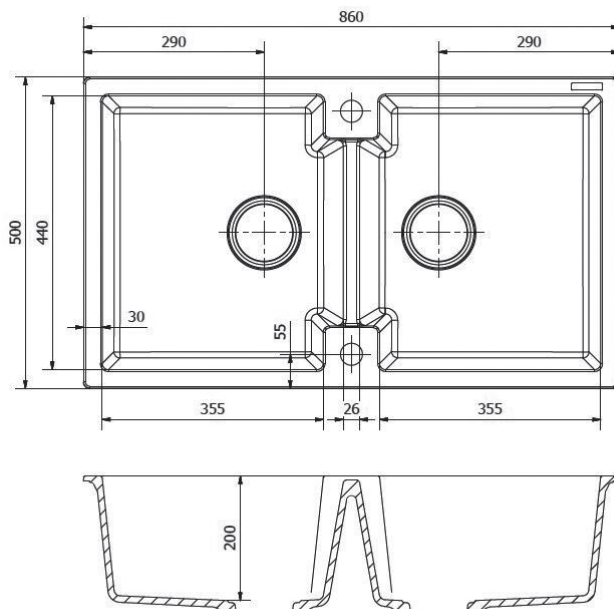

AMSTERDAM 20

Regi-Granite

Mueble soporte	900 mm
Profundidad	200+200 mm
Medidas de la cubeta	355 x 440 mm 355 x 440 mm
Medidas exteriores	860 x 500 mm

	Blanco Puro 372000		Gris Plateado 372001
	Crema 372003		Negro Plateado 372004

*Acabado válvula color

Precio: **405€**

OPCIONES VÁLVULA FREGADERO

COLOR	REFERENCIA	PRECIO
	505046 Color negro	24,00€
	505071 Color oro	24,00€
	505072 Color cobre	24,00€
	505073 Color antracita	24,00€

Resistente a manchas

Resistente a temperatura

OPCIONES INSTALACION

BAJO ENCIMERA

SOBRE ENCIMERA