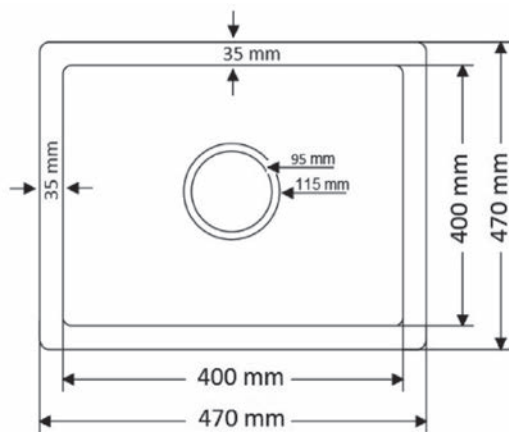

CHICAGO 40

Solid Surface

Mueble soporte	500 mm
Profundidad	210 mm
Medidas de la cubeta	400 x 400 mm
Medidas exteriores	470 x 470 mm

Blanco Polar
394000

Gris Cemento
394001

Negro Noche
394005

*Hasta agotar existencias

Precio: **275€**

Resistente a manchas

Resistente a temperatura

OPCIONES INSTALACION

BAJO ENCIMERA

SOBRE ENCIMERA