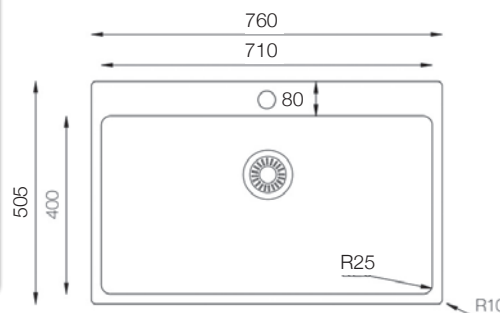

Precio: **235€**

Mueble soporte: 600mm
 Profundidad: 200mm
 Medidas cubeta: 500x400mm
 Medidas exteriores: 550x505mm
 Espesor chapa: 1mm
 Acabado: Pulido

CAIRO 76

Ref. 317650

Nuevo Modelo

Precio: **262€**

Mueble soporte: 800mm
 Profundidad: 200mm
 Medidas cubeta: 710 x 400mm
 Medidas exteriores: 760x505mm
 Espesor chapa: 1mm
 Acabado: Pulido