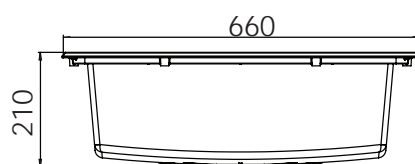

MALTA 810

Nuevo Modelo

Composite

Mueble soporte	500 mm
Profundidad	210 mm
Medidas de la cubeta	374 x 410 mm
Medidas exteriores	810 x 500 mm

Granito Blanco
348100

Gris Titanio
348101

Granito Negro
348102

Precio: **212€**