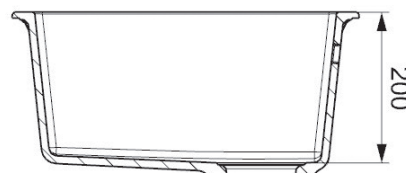

AMSTERDAM 40

Regi-Granite

Mueble soporte	500 mm
Profundidad	200 mm
Medidas de la cubeta	400 x 400 mm
Medidas exteriores	460 x 460 mm

	Blanco Puro 374000		Gris Plateado 374001
	Crema 374003		Negro Plateado 374004
	Negro Puro 374005	*Acabado válvula color	

Medidas corte sobre encimera

Medidas corte bajo encimera

Precio: **289€**

OPCIONES VÁLVULA FREGADERO

COLOR	REFERENCIA	PRECIO
	505046 Color negro	24,00€
	505071 Color oro	24,00€
	505072 Color cobre	24,00€
	505073 Color antracita	24,00€

Resistente a manchas

Resistente a temperatura

OPCIONES INSTALACIÓN

BAJO ENCIMERA

SOBRE ENCIMERA