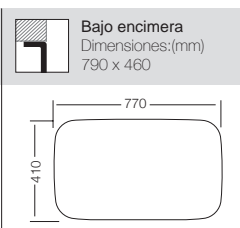

MENFIS 710

Ref. 304710*

Nuevo Modelo

Precio: **165€**

Bajo encimera
Dimensiones:(mm)
765 x 457

Mueble soporte: 800mm
Profundidad: 228mm
Medidas cubeta: 710x410mm
Medidas exteriores: 760x460mm
Espesor chapa: 1mm
Acabado: Pulido

* Lanzamiento 01/09/2024

MENFIS 723

Ref. 304723*

Precio: **170€**

Bajo encimera
Dimensiones:(mm)
773 x 467

Mueble soporte: 800mm
Profundidad: 203mm
Medidas cubeta: 723x417mm
Medidas exteriores: 773x467mm
Espesor chapa: 0,80mm
Acabado: Pulido

* Hasta agotar existencias

MENFIS 360

Ref. 304360

Precio: **210€**

Bajo encimera
Dimensiones:(mm)
790 x 460

Mueble soporte: 850mm
Profundidad: 203mm
Medidas cubeta: 360x360mm
+410x410mm
Medidas exteriores: 790x460mm
Espesor chapa: 1mm
Acabado: Pulido