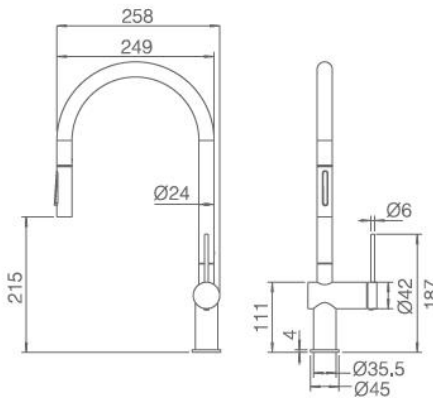

Mod. NAPOLI

Nuevo Modelo

5 AÑOS
de
Garantía

Monomando Fregadero Extraible
con difusor de dos funciones
Cartucho cerámico Ø 35 mm

- **REF. 398030** Precio: **172€**
  CROMO
- **REF. 398032** Precio: **180€**
  NEGRO MATE
- **REF. 398034** Precio: **189€**
  ORO CEPILLADO PVD