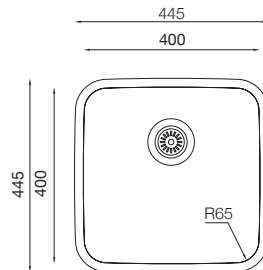

MENFIS 440

Ref. 304440