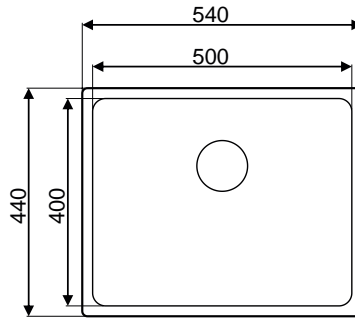

NOVEDAD

Serie Belgrado Color

BELGRADO - Color Oro PVD

Ref. 340535

Precio: **315€**

Mueble soporte: 600mm
Profundidad: 200mm
Medidas cubeta: 500x400 cm
Medidas exteriores: 540 x 440 cm
Espesor chapa: 1 mm
Acabado: Pulido