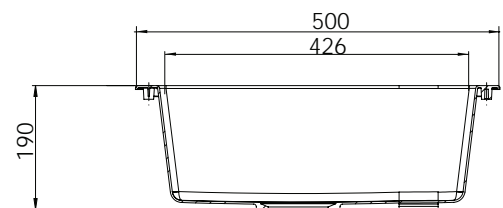

Bajo encimera
Dimensiones:(mm)
440 x 440

Precio: **198€**

MATERIAL COMPOSITE MMC

- Resina Polyester: 30%
- Cargas minerales: 55%
- Fibra de vidrio: 15%

RESISTENTE
IMPACTOS

RESISTENTE
ARAÑAZOS

CONTACTO ALIMENTARIO
ANTIBACTERIANO

Nuevo Modelo

Composite

Mueble soporte	500 mm sobre encimera
Mueble soporte	600 mm bajo encimera
Profundidad	190 mm
Medidas de la cubeta	426 x 366 mm
Medidas exteriores	500 x 440 mm

Precio: **160€**

MATERIAL COMPOSITE PIMC