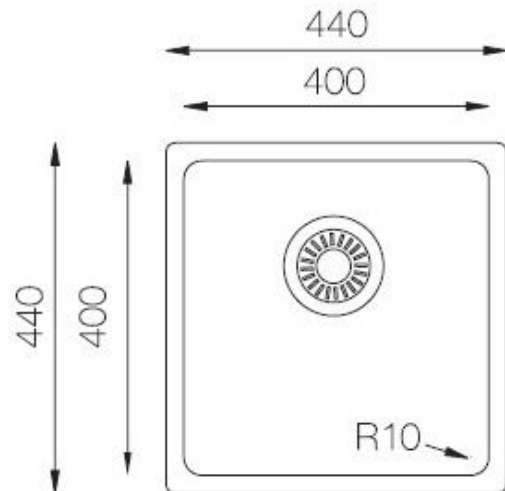

Sobre encimera
Dimensiones:(mm)
440 x 440

Bajo encimera
Dimensiones:(mm)
440 x 440