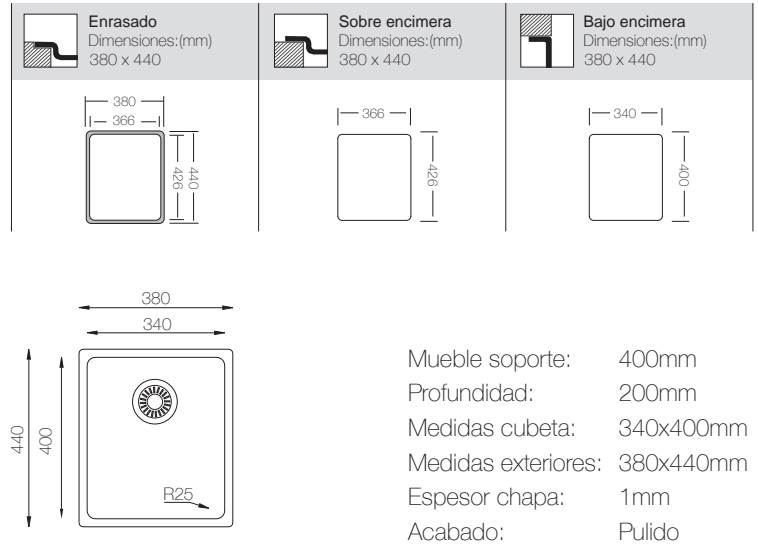

LUXOR 34 - Ref. 323440

Precio: **143€**

LUXOR 40 Ref. 324040

Precio: **167€**

LUXOR 50 Ref. 325040

Precio: **185€**