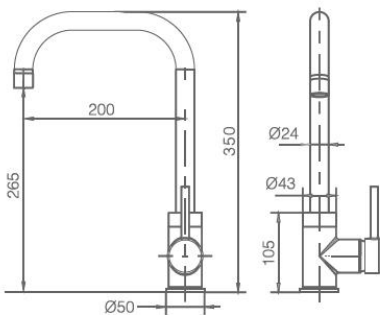

REF. 398065 Precio: **81€**
CROMO

REF. 398070 Precio: **87€**
NEGRO MATE

Monomando Fregadero
Cuerpo Grifería Latón Cromado
Cartucho cerámico ø 35 mm