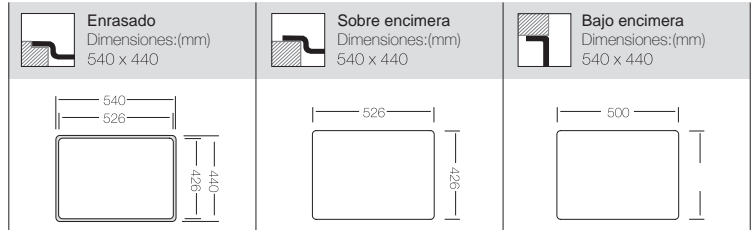

NOVEDAD

Serie Belgrado Color

BELGRADO - Color Oro PVD

Ref. 340535

Precio: **315€**

Mueble soporte: 600mm
Profundidad: 200mm
Medidas cubeta: 500x400 cm
Medidas exteriores: 540 x 440 cm
Espesor chapa: 1 mm
Acabado: Pulido