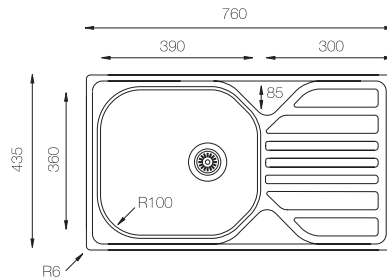

Sobre encimera
Dimensiones:(mm)
760 x 435

Mueble soporte: 450mm
Profundidad: 165mm
Medidas cubeta: 390x360mm
Medidas exteriores: 760x435mm
Espesor chapa: 0,60mm
Acabado: Satinado