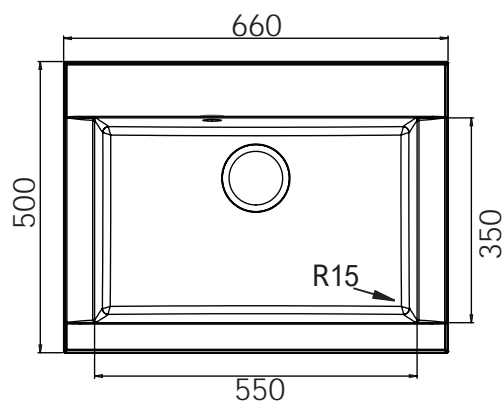

OPCIONES INSTALACION

MALTA 6650

Nuevo Modelo

Composite

Mueble soporte	600 mm
Profundidad	210 mm
Medidas de la cubeta	550 x 350 mm
Medidas exteriores	660 x 500 mm

 Granito Blanco
346650

 Gris Titanio
346651

 Granito Negro
346652