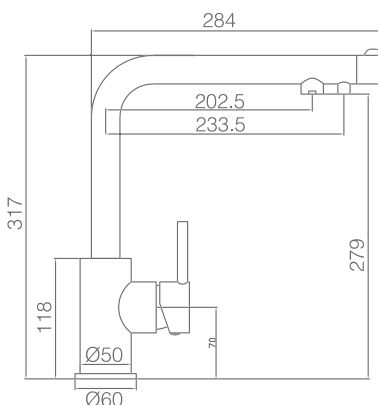

Mod. SINAI

5 AÑOS
de
Garantía

Precio: **198€**

- **REF. 399120**
  CROMO

Monomando Fregadero
de **dos vías (osmosis)**

Cuerpo Grifería Latón Cromado
Cartucho cerámico Ø35 mm