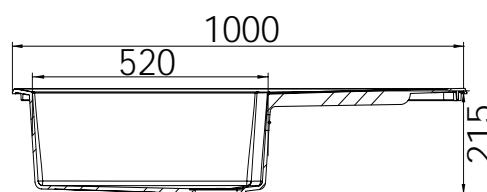

Precio: **238€**

MATERIAL COMPOSITE MMC

- Resina Polyester: 30%
- Cargas minerales: 55%
- Fibra de vidrio: 15%

Instalación

OPCIONES INSTALACION

**SOBRE
ENCIMERA**

RESISTENTE
IMPACTOS

RESISTENTE
ARAÑAZOS

CONTACTO ALIMENTARIO
ANTIBACTERIANO

FÁCIL LIMPIEZA

RESISTENTE MANCHAS
Y AGENTES QUÍMICOS

RESISTENTE ALTAS
TEMPERATURAS Y
CHOQUE TÉRMICO

LIGERO