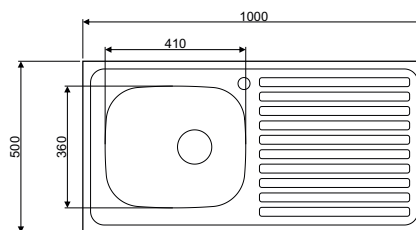

MONZA 1050

Nuevo Modelo

Precio: **120€**

NOTA: No se admitirán devolución fregadero con orificio efectuado.

Ref. 361050
con orificio grifo

Ref. 361055
con orificio grifo

Ref. 361051 - SIN orificio grifo

Mueble soporte: 500mm
Profundidad: 160mm
Medidas cubeta: 410x360mm
Medidas exteriores: 1000x500mm
Espesor chapa: 1mm
Acabado: Satinado