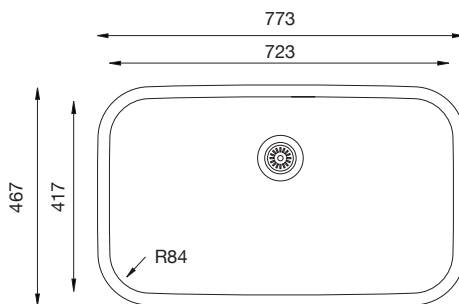

MENFIS 710

Ref. 304710*

Nuevo Modelo

Precio: **165€**

Bajo encimera
Dimensiones:(mm)
765 x 457

Mueble soporte: 800mm
Profundidad: 228mm
Medidas cubeta: 710x410mm
Medidas exteriores: 760x460mm
Espesor chapa: 1mm
Acabado: Pulido

* Lanzamiento 01/09/2024

MENFIS 723

Ref. 304723*

Precio: **170€**

Bajo encimera
Dimensiones:(mm)
773 x 467

Mueble soporte: 800mm
Profundidad: 203mm
Medidas cubeta: 723x417mm
Medidas exteriores: 773x467mm
Espesor chapa: 0,80mm
Acabado: Pulido