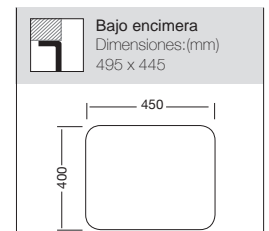

Mueble soporte: 600mm
Profundidad: 185mm
Medidas cubeta: 450x400mm
Medidas exteriores: 495x445mm
Espesor chapa: 0,80mm
Acabado: Pulido