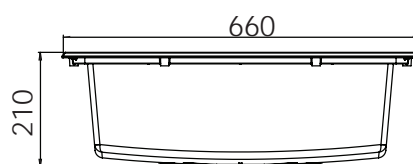

Mueble soporte	600 mm
Profundidad	200 mm
Medidas de la cubeta	500 x 400 mm
Medidas exteriores	540 x 440 mm

Precio: **239€**

MATERIAL COMPOSITE MMC

- Resina Polyester: 30%
- Cargas minerales: 55%
- Fibra de vidrio: 15%

OPCIONES INSTALACION

MALTA 6650

Nuevo Modelo

Composite

Mueble soporte	600 mm
Profundidad	210 mm
Medidas de la cubeta	550 x 350 mm
Medidas exteriores	660 x 500 mm

 Granito Blanco
346650

 Gris Titanio
346651

 Granito Negro
346652