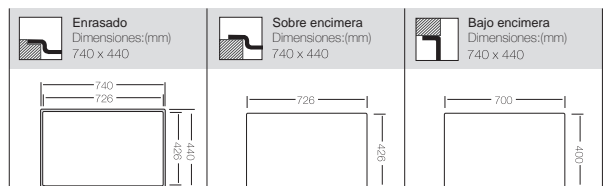

Mueble soporte: 800mm
 Profundidad: 200mm
 Medidas cubeta: 710x400mm
 Medidas exteriores: 750x440mm
 Espesor chapa: 1mm
 Acabado: Pulido

LUXOR 800 Ref. 328080

Precio: **299€**

Mueble soporte: 800mm
 Profundidad: 200mm
 Medidas cubeta: 340x400m+340x400mm
 Medidas exteriores: 740x440mm
 Espesor chapa: 1mm
 Acabado: Pulido