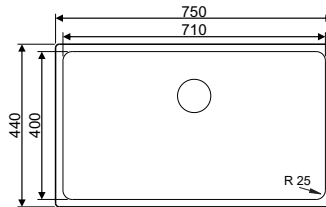

Mueble soporte: 800mm
 Profundidad: 200mm
 Medidas cubeta: 710x400mm
 Medidas exteriores: 750x440mm
 Espesor chapa: 1mm
 Acabado: Pulido

LUXOR 800 Ref. 328080

Precio: **299€**

Mueble soporte: 800mm
 Profundidad: 200mm
 Medidas cubeta: 340x400m+340x400mm
 Medidas exteriores: 740x440mm
 Espesor chapa: 1mm
 Acabado: Pulido