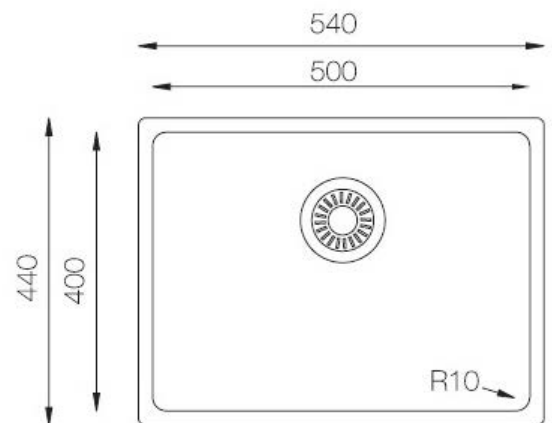

Nuevo Modelo

Composite

Mueble soporte	500 mm sobre encimera
Mueble soporte	600 mm bajo encimera
Profundidad	190 mm
Medidas de la cubeta	426 x 366 mm
Medidas exteriores	500 x 440 mm

Precio: **160€**

MATERIAL COMPOSITE PIMC

Mueble soporte	600 mm
Profundidad	200 mm
Medidas de la cubeta	500 x 400 mm
Medidas exteriores	540 x 440 mm

Precio: **239€**

MATERIAL COMPOSITE MMC

- Resina Polyester: 30%
- Cargas minerales: 55%
- Fibra de vidrio: 15%