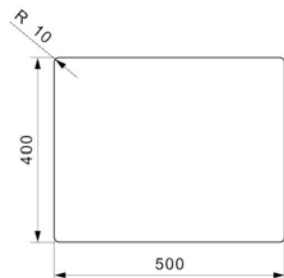

Medidas corte sobre encimera   Medidas corte bajo encimera