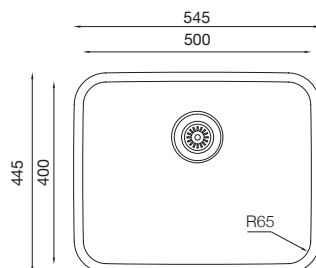

Ref. 304455

Mueble soporte: 600mm
 Profundidad: 185mm
 Medidas cubeta: 450x400mm
 Medidas exteriores: 495x445mm
 Espesor chapa: 0,80mm
 Acabado: Pulido

Precio: **125€**

MENFIS 500

Ref. 304500

Mueble soporte: 600mm
 Profundidad: 185mm
 Medidas cubeta: 500x400mm
 Medidas exteriores: 545x445mm
 Espesor chapa: 0,80mm
 Acabado: Pulido

Precio: **135€**

MENFIS 536

Ref. 304536

Nuevo Modelo

Precio: **145€**

Bajo encimera
Dimensiones:(mm)
586 x 452

Mueble soporte: 600mm
Profundidad: 228mm
Medidas cubeta: 536x402mm
Medidas exteriores: 586x452mm
Espesor chapa: 1mm
Acabado: Pulido