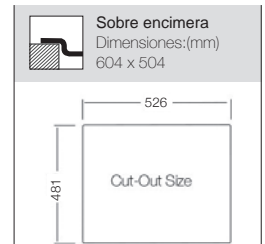

CAIRO 55

Ref. 315550

Nuevo Modelo

Precio: **235€**

Mueble soporte: 600mm
Profundidad: 200mm
Medidas cubeta: 500x400mm
Medidas exteriores: 550x505mm
Espesor chapa: 1mm
Acabado: Pulido