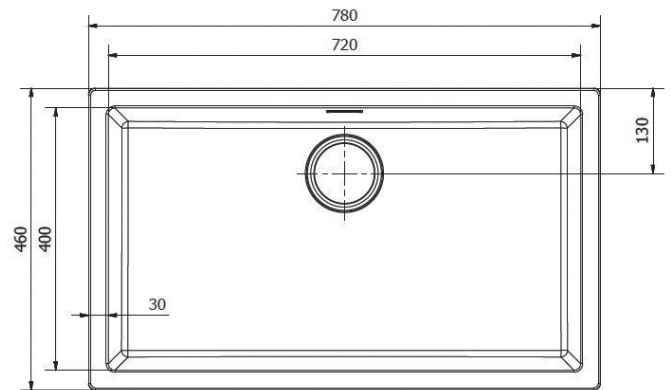

AMSTERDAM 72

Regi-Granite

Mueble soporte	800 mm
Profundidad	220 mm
Medidas de la cubeta	720 x 400 mm
Medidas exteriores	780 x 460 mm

	Blanco Puro 377200		Gris Plateado 377201
	Crema 377203		Negro Plateado 377204
	Negro Puro 377205	*Acabado válvula color	

Precio: **354€**

OPCIONES VÁLVULA FREGADERO

COLOR	REFERENCIA	PRECIO
	505046 Color negro	24,00€
	505071 Color oro	24,00€
	505072 Color cobre	24,00€
	505073 Color antracita	24,00€

Resistente a manchas

Resistente a temperatura

OPCIONES INSTALACION

BAJO ENCIMERA

SOBRE ENCIMERA