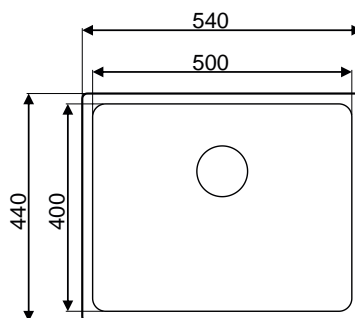

Mueble soporte: 600mm
Profundidad: 200mm
Medidas cubeta: 500x400 cm
Medidas exteriores: 540 x 440 cm
Espesor chapa: 1 mm
Acabado: Pulido

El esmaltado del acabado no está cubierto por la garantía