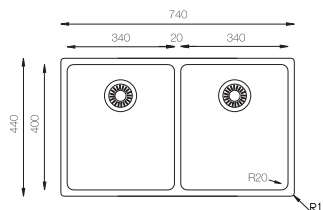

Mueble soporte: 800mm
 Profundidad: 200mm
 Medidas cubeta: 710x400mm
 Medidas exteriores: 750x440mm
 Espesor chapa: 1mm
 Acabado: Pulido

LUXOR 800 Ref. 328080

Precio: **299€**

Mueble soporte: 800mm
 Profundidad: 200mm
 Medidas cubeta: 340x400m+340x400mm
 Medidas exteriores: 740x440mm
 Espesor chapa: 1mm
 Acabado: Pulido