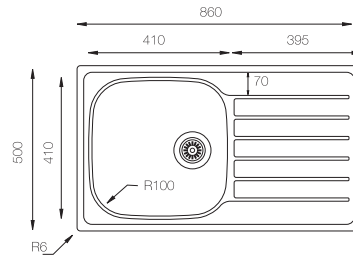

MONZA 860

Precio: **109€**

NOTA: No se admitirán devolución fregadero con orificio efectuado.

Ref. 360860
con orificio grifo

Ref. 360865
con orificio grifo

Ref. 360861 - SIN orificio grifo

Mueble soporte: 500mm
Profundidad: 165mm
Medidas cubeta: 410x410mm
Medidas exteriores: 860x500mm
Espesor chapa: 0,60mm
Acabado: Satinado