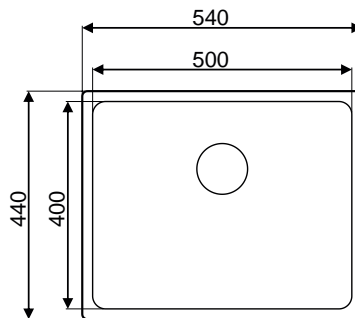

Mueble soporte: 600mm
Profundidad: 200mm
Medidas cubeta: 500x400 cm
Medidas exteriores: 540 x 440 cm
Espesor chapa: 1 mm
Acabado: Pulido

BELGRADO - Color Antracita PVD

Ref. 340550