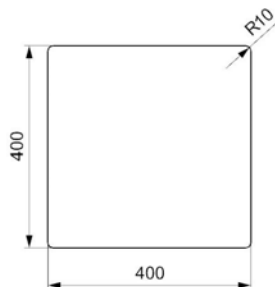

Medidas corte bajo encimera