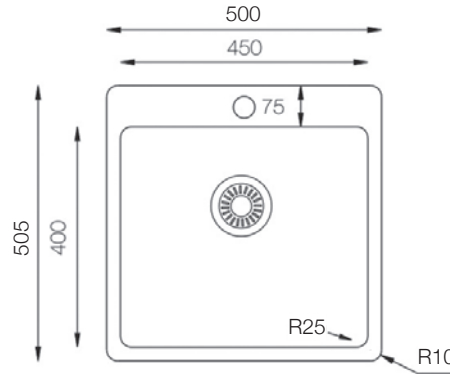

CAIRO 50

Ref. 315050

Precio: **219€**

Mueble soporte: 500mm
Profundidad: 200mm
Medidas cubeta: 450x400mm
Medidas exteriores: 500x505mm
Espesor chapa: 1mm
Acabado: Pulido