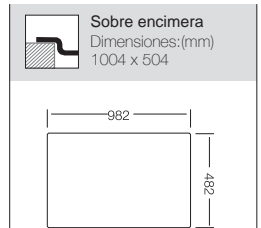

MONZA 1000

Precio: **150€**

NOTA: No se admitirán devolución fregadero con orificio efectuado.

Ref. 361000
con orificio grifo

Ref. 361005
con orificio grifo

Ref. 361001 - SIN orificio grifo

Mueble soporte: 600mm
Profundidad: 165/130mm
Medidas cubeta: 350x400mm
170x320mm
Medidas exteriores: 1000x500mm
Espesor chapa: 0,60mm
Acabado: Satinado