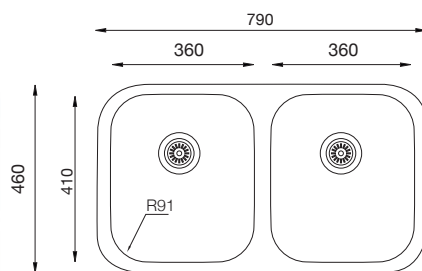

MENFIS 360

Ref. 304360

Precio: **210€**