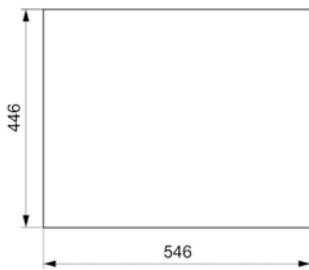

Medidas corte sobre encimera   Medidas corte bajo encimera