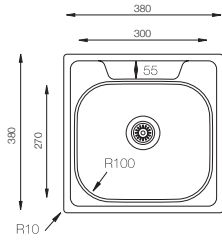

Serie Bergamo / Brescia

Nuevo Modelo

BERGAMO 380

Ref. 353838 - con orificio grifo
Ref. 353849 - SIN orificio grifo

Mueble soporte: 450mm
Profundidad: 160mm
Medidas cubeta: 300x270mm
Medidas exteriores: 380x380mm
Espesor chapa: 0,60mm
Acabado: Pulido

Precio: **69€**