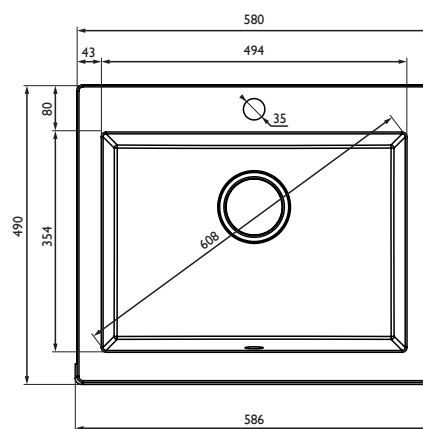

Precio: **330€**

OPCIONES VÁLVULA FREGADERO

COLOR	REFERENCIA	PRECIO
●	505046 Color negro	24,00€
●	505071 Color oro	24,00€
●	505072 Color cobre	24,00€
●	505073 Color antracita	24,00€

Resistente a manchas

Resistente a temperatura

OPCIONES INSTALACIÓN

SOBRE ENCIMERA