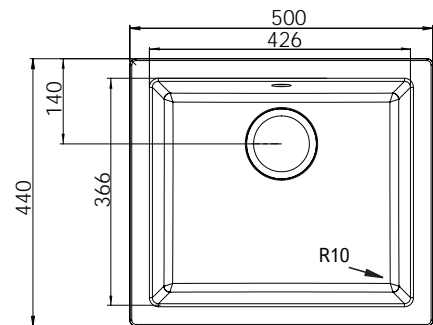

Nuevo Modelo

Composite

Mueble soporte	500 mm sobre encimera
Mueble soporte	600 mm bajo encimera
Profundidad	190 mm
Medidas de la cubeta	426 x 366 mm
Medidas exteriores	500 x 440 mm

Precio: **160€**

MATERIAL COMPOSITE PIMC