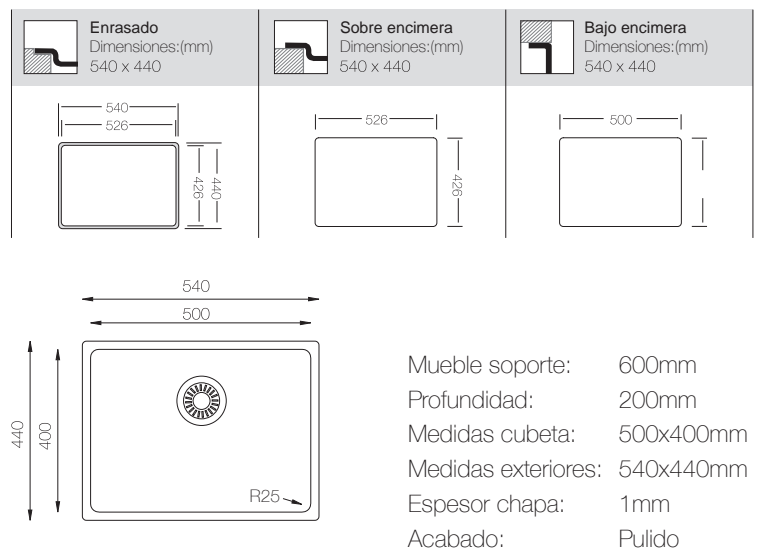

LUXOR 34 - Ref. 323440

Precio: **143€**

LUXOR 40 Ref. 324040

Precio: **167€**

LUXOR 50 Ref. 325040

Precio: **185€**