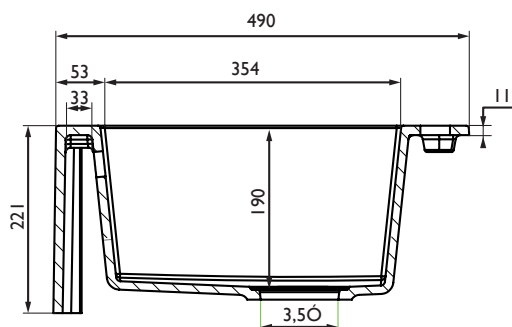

Precio: **330€**

OPCIONES VÁLVULA FREGADERO

COLOR	REFERENCIA	PRECIO
●	505046 Color negro	24,00€
●	505071 Color oro	24,00€
●	505072 Color cobre	24,00€
●	505073 Color antracita	24,00€

Resistente a manchas

Resistente a temperatura

OPCIONES INSTALACIÓN

SOBRE ENCIMERA