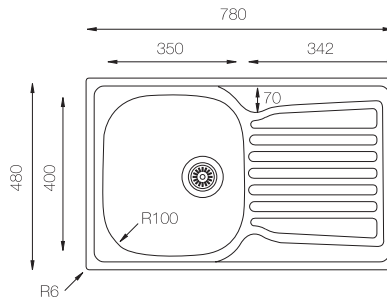

Sobre encimera
Dimensiones:(mm)
780 x 480

Mueble soporte: 450mm
Profundidad: 165mm
Medidas cubeta: 350x400mm
Medidas exteriores: 780x480mm
Espesor chapa: 0,60mm
Acabado: Satinado

GENOVA 790 Precio: 145€