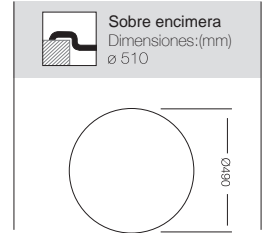

Serie Verona / Parma / Ibi

VERONA Ref. 355100 - con orificio grifo
Ref. 355101 - SIN orificio grifo

Precio: 80€

Mueble soporte: 450mm
Profundidad: 165mm
Medidas cubeta: ø 39 cm
Medidas exteriores: ø 51 cm
Espesor chapa: 0,60 mm
Acabado: Satinado

NOTA: No se admitirán devolución fregadero con orificio efectuado.

PARMA Ref. 355460

Mueble soporte: 450 mm
Profundidad: 160 mm
Medidas cubeta: ø 37,5 cm
Medidas exteriores: ø 43,5 cm
Espesor chapa: 0,60mm
Acabado: Satinado

Precio: 79€

IBI 840 Precio: 129€

Ref. 357840 con orificio derecho Ref. 357845 con orificio izq.

Ref. 357841 - SIN orificio grifo

Mueble soporte: 450mm
Profundidad: 160mm
Medidas cubeta: ø 37 cm
Medidas exteriores: ø 44 cm
Espesor chapa: 0,60mm
Acabado: Pulido

NOTA: No se admitirán devolución fregadero con orificio efectuado.

IBI 842 Precio: 156€

Ref. 357842 con orificio Ref. 357843 sin orificio

Mueble soporte: 900mm
Profundidad: 160mm
Medidas cubeta: ø 37 cm
Medidas exteriores: ø 44 cm
Espesor chapa: 0,60mm
Acabado: Pulido

NOTA: No se admitirán devolución fregadero con orificio efectuado.