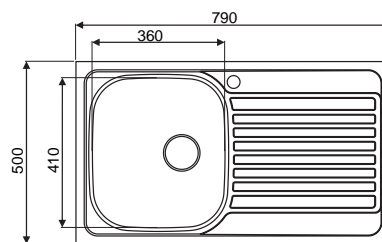

Sobre encimera
Dimensiones:(mm)
790 x 500

Mueble soporte: 450mm
Profundidad: 165mm
Medidas cubeta: 360x410mm
Medidas exteriores: 790x500mm
Espesor chapa: 0,60mm
Acabado: Satinado