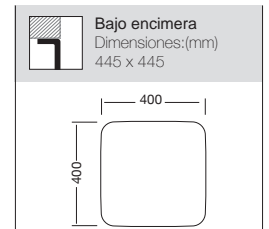

Mueble soporte: 450mm
Profundidad: 185mm
Medidas cubeta: 400x400mm
Medidas exteriores: 445x445mm
Espesor chapa: 0,80mm
Acabado: Pulido