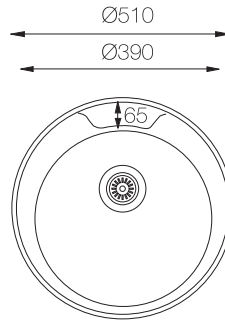

Serie Verona / Parma / Ibi

VERONA Ref. 355100 - con orificio grifo
Ref. 355101 - SIN orificio grifo

Precio: 80€

Mueble soporte: 450mm
Profundidad: 165mm
Medidas cubeta: ø 39 cm
Medidas exteriores: ø 51 cm
Espesor chapa: 0,60 mm
Acabado: Satinado