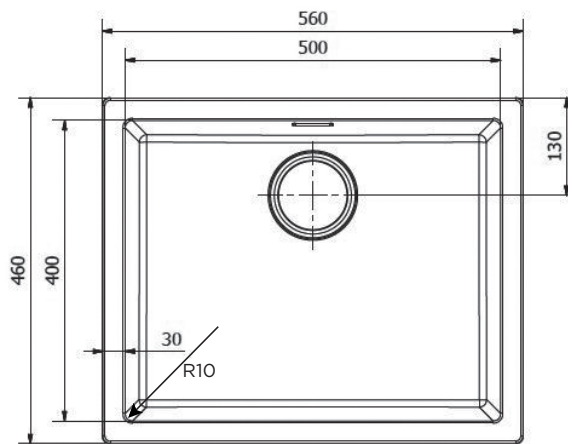

SOBRE ENCIMERA

AMSTERDAM 50

Regi-Granite

Mueble soporte	600 mm
Profundidad	200 mm
Medidas de la cubeta	500 x 400 mm
Medidas exteriores	560 x 460 mm

	Blanco Puro 375000		Gris Plateado 375001
	Crema 375003		Negro Plateado 375004
	Negro Puro 375005	*Acabados válvulas color	