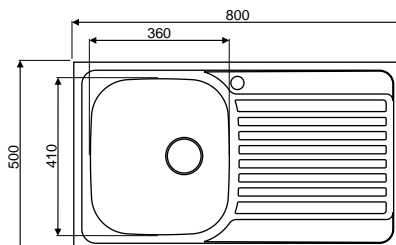

Sobre encimera
Dimensiones:(mm)
780 x 480

Mueble soporte: 450mm
Profundidad: 165mm
Medidas cubeta: 350x400mm
Medidas exteriores: 780x480mm
Espesor chapa: 0,60mm
Acabado: Satinado

GENOVA 790 Precio: 145€

GENOVA 800 Precio: 150€

Nuevo Modelo

Ref. 370891 - SIN orificio grifo

NOTA: No se admitirán devolución fregadero con orificio efectuado.

Ref. 370890 con orificio grifo

Ref. 370895 con orificio grifo

Sobre encimera
Dimensiones:(mm)
800 x 500