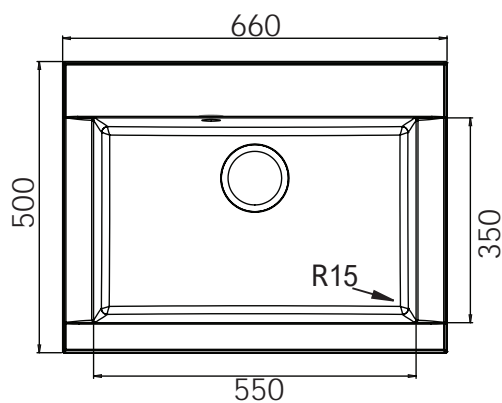

MALTA 810

Nuevo Modelo

Composite

Mueble soporte	500 mm
Profundidad	210 mm
Medidas de la cubeta	374 x 410 mm
Medidas exteriores	810 x 500 mm

Granito Blanco
348100

Gris Titanio
348101

Granito Negro
348102

Precio: **212€**