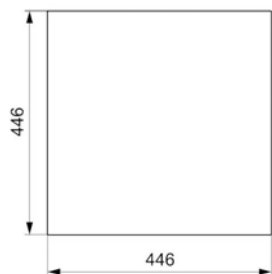

Medidas corte sobre encimera