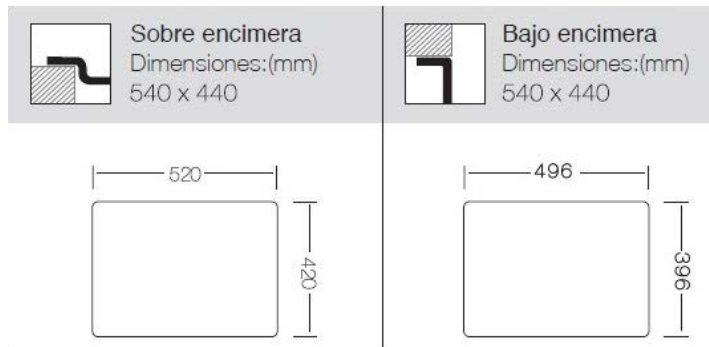

Nuevo Modelo

Composite

Mueble soporte	500 mm sobre encimera
Mueble soporte	600 mm bajo encimera
Profundidad	190 mm
Medidas de la cubeta	426 x 366 mm
Medidas exteriores	500 x 440 mm

Precio: **160€**

MATERIAL COMPOSITE PIMC

- Resina Polyester: 30%
- Cargas minerales: 50%
- Fibra de vidrio: 20%

Instalación

OPCIONES INSTALACION

**SOBRE
ENCIMERA
500 mm**

**BAJO
ENCIMERA
600 mm**

MALTA 50

Nuevo Modelo

Composite

Mueble soporte	600 mm
Profundidad	200 mm
Medidas de la cubeta	500 x 400 mm
Medidas exteriores	540 x 440 mm

Precio: **239€**

MATERIAL COMPOSITE MMC

- Resina Polyester: 30%
- Cargas minerales: 55%
- Fibra de vidrio: 15%