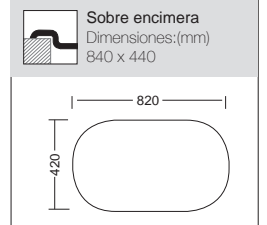

Precio: 79€

IBI 840 Precio: 129€

Ref. 357840 con orificio derecho Ref. 357845 con orificio izq.

Ref. 357841 - SIN orificio grifo

Mueble soporte: 450mm
Profundidad: 160mm
Medidas cubeta: ø 37 cm
Medidas exteriores: ø 44 cm
Espesor chapa: 0,60mm
Acabado: Pulido