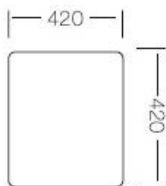

Sobre encimera
Dimensiones:(mm)
440 x 440

Bajo encimera
Dimensiones:(mm)
440 x 440