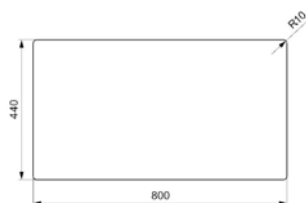

Medidas corte bajo encimera

Precio: **405€**

OPCIONES VÁLVULA FREGADERO

COLOR	REFERENCIA	PRECIO
	505046 Color negro	24,00€
	505071 Color oro	24,00€
	505072 Color cobre	24,00€
	505073 Color antracita	24,00€