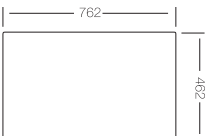

Sobre encimera
Dimensiones:(mm)
790 x 500

Mueble soporte: 450mm
Profundidad: 165mm
Medidas cubeta: 360x410mm
Medidas exteriores: 790x500mm
Espesor chapa: 0,60mm
Acabado: Satinado