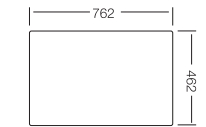

Precio: **84€**

BRESCIA 780

Ref. 380780 - con orificio grifo

Ref. 380781 - SIN orificio grifo

Sobre encimera
Dimensiones:(mm)
780 x 480

Mueble soporte: 800mm
Profundidad: 140/140mm
Medidas cubeta: 337x400mm
337x400mm
Medidas exteriores: 780x480mm
Espesor chapa: 0,60mm
Acabado: Satinado