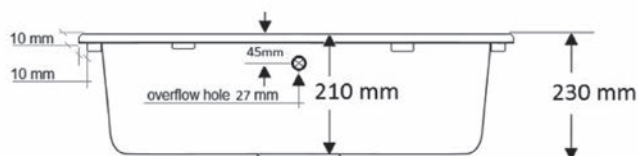

CHICAGO 50

Solid Surface

Mueble soporte	600 mm
Profundidad	210 mm
Medidas de la cubeta	500 x 400 mm
Medidas exteriores	570 x 470 mm

Blanco Polar
395000

Gris Cemento
395001

Negro Noche
395005

*Hasta agotar existencias