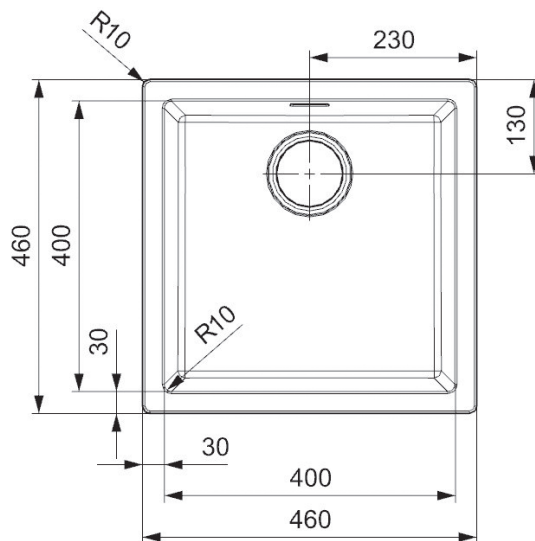

Precio: **289€**

OPCIONES VÁLVULA FREGADERO

COLOR	REFERENCIA	PRECIO
	505046 Color negro	24,00€
	505071 Color oro	24,00€
	505072 Color cobre	24,00€
	505073 Color antracita	24,00€

Resistente a manchas

Resistente a temperatura

OPCIONES INSTALACIÓN

BAJO ENCIMERA

SOBRE ENCIMERA