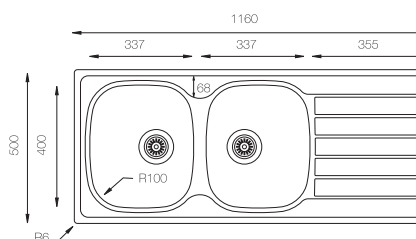

MONZA 1160

Precio: **165€**

NOTA: No se admitirán devolución fregadero con orificio efectuado.

Ref. 361160
con orificio grifo

Ref. 361165
con orificio grifo

Ref. 361161 - SIN orificio grifo

Mueble soporte: 800mm
Profundidad: 140/140mm
Medidas cubeta: 337x400mm
337x400mm
Medidas exteriores: 1160x500mm
Espesor chapa: 0,60mm
Acabado: Satinado