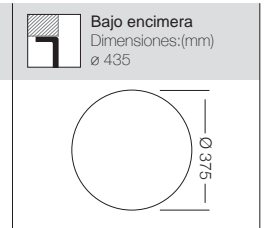

NOTA: No se admitirán devolución fregadero con orificio efectuado.

PARMA Ref. 355460

Mueble soporte: 450 mm
Profundidad: 160 mm
Medidas cubeta: ø 37,5 cm
Medidas exteriores: ø 43,5 cm
Espesor chapa: 0,60mm
Acabado: Satinado

Precio: 79€

IBI 840 Precio: 129€