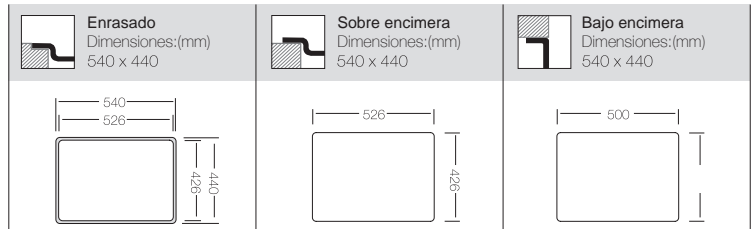

Mueble soporte: 600mm
Profundidad: 200mm
Medidas cubeta: 500x400 cm
Medidas exteriores: 540 x 440 cm
Espesor chapa: 1 mm
Acabado: Pulido

BELGRADO - Color Antracita PVD

Ref. 340550