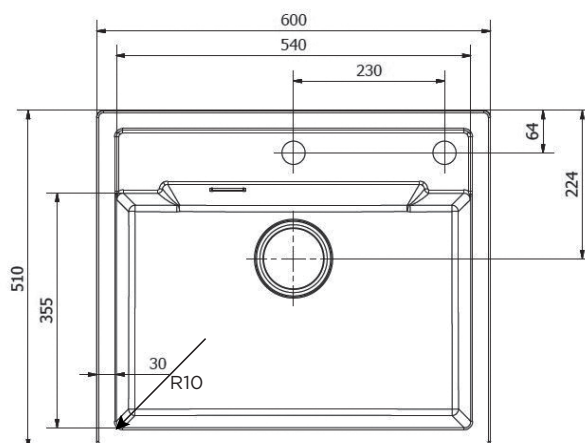

Precio: **309€**