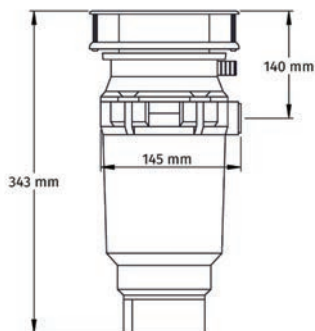

505510

505515

Accesorios Fregaderos Inoxidable

Escurridor
enrollable ROLL UP
Multiusos Plegable Inox

REF 334010
Varilla Cuadrada
34x42 cm.

Precio: **54€**

Escurridor
enrollable ROLL UP
Multiusos Plegable Inox