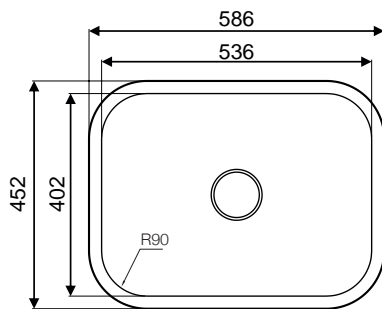

Ref. 304455

Mueble soporte: 600mm
 Profundidad: 185mm
 Medidas cubeta: 450x400mm
 Medidas exteriores: 495x445mm
 Espesor chapa: 0,80mm
 Acabado: Pulido

Precio: **125€**

MENFIS 500

Ref. 304500

Mueble soporte: 600mm
 Profundidad: 185mm
 Medidas cubeta: 500x400mm
 Medidas exteriores: 545x445mm
 Espesor chapa: 0,80mm
 Acabado: Pulido

Precio: **135€**

MENFIS 536

Ref. 304536

Nuevo Modelo

Precio: **145€**

Bajo encimera
Dimensiones:(mm)
586 x 452

Mueble soporte: 600mm
Profundidad: 228mm
Medidas cubeta: 536x402mm
Medidas exteriores: 586x452mm
Espesor chapa: 1mm
Acabado: Pulido

MENFIS 710

Ref. 304710*

Nuevo Modelo

Precio: **165€**

Bajo encimera
Dimensiones:(mm)
765 x 457

Mueble soporte: 800mm
Profundidad: 228mm
Medidas cubeta: 710x410mm
Medidas exteriores: 760x460mm
Espesor chapa: 1mm
Acabado: Pulido