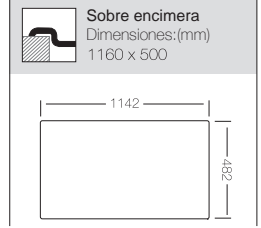

MONZA 1160

Precio: **165€**

NOTA: No se admitirán devolución fregadero con orificio efectuado.

Ref. 361160
con orificio grifo

Ref. 361165
con orificio grifo

Ref. 361161 - SIN orificio grifo

Mueble soporte: 800mm
Profundidad: 140/140mm
Medidas cubeta: 337x400mm
337x400mm
Medidas exteriores: 1160x500mm
Espesor chapa: 0,60mm
Acabado: Satinado