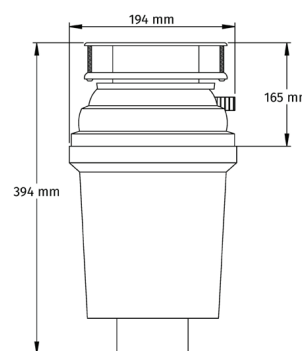

Accesorios Fregaderos Inoxidable

Escurridor
enrollable ROLL UP
Multiusos Plegable Inox

REF 334010
Varilla Cuadrada
34x42 cm.

Precio: **54€**