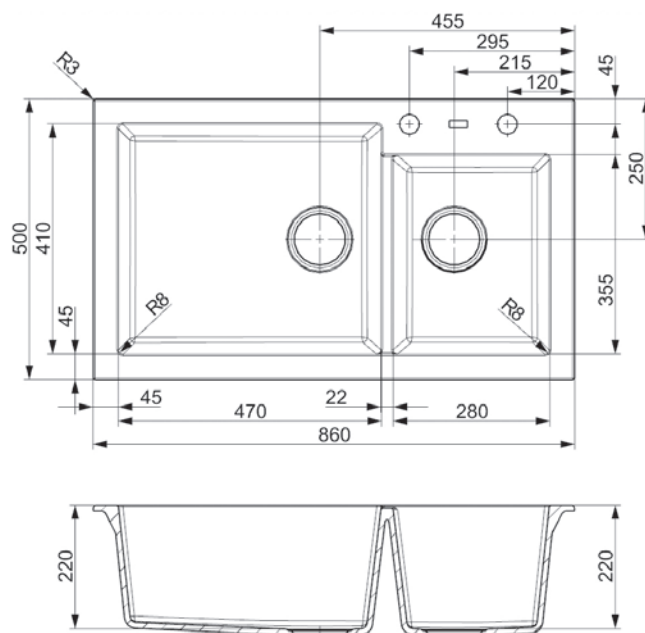

AMSTERDAM 25

Regi-Granite

Mueble soporte	900 mm
Profundidad	220+220 mm
Medidas de la cubeta	470 x 410 + 280 x 355 mm
Total dimensiones	860 x 500 mm

	Blanco Puro 372500		Gris Plateado 372501
	Crema 372503		Negro Plateado 372504

*Acabado válvula color

Precio: **470€**

OPCIONES VÁLVULA FREGADERO

COLOR	REFERENCIA	PRECIO
	505046 Color negro	24,00€
	505071 Color oro	24,00€
	505072 Color cobre	24,00€
	505073 Color antracita	24,00€

REF 335010
Capacidad 500 ml.

(*) Regalo: Dispensador de jabón

Resistente a manchas

Resistente a temperatura

OPCIONES INSTALACION

SOBRE ENCIMERA