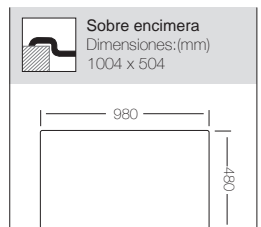

MONZA 1050

Nuevo Modelo

Precio: **120€**

NOTA: No se admitirán devolución fregadero con orificio efectuado.

Ref. 361050
con orificio grifo

Ref. 361055
con orificio grifo

Ref. 361051 - SIN orificio grifo

Mueble soporte: 500mm
Profundidad: 160mm
Medidas cubeta: 410x360mm
Medidas exteriores: 1000x500mm
Espesor chapa: 1mm
Acabado: Satinado