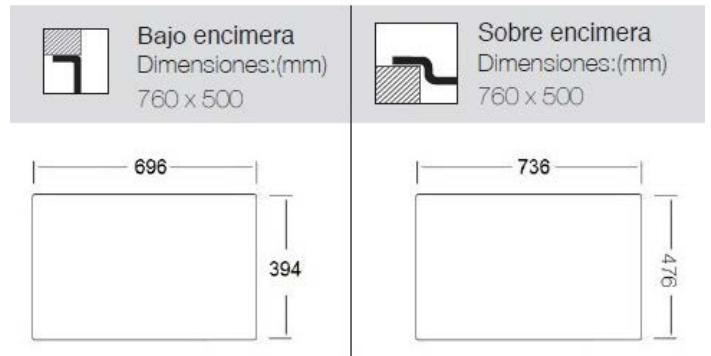

Composite

Mueble soporte	800 mm
Profundidad	200 mm
Medidas de la cubeta	700 x 398 mm
Medidas exteriores	760 x 500 mm

 Blanco Puro 347650	 Gris Platino 347651
 Negro Puro 347652	

Precio: **282€**

MATERIAL COMPOSITE MMC