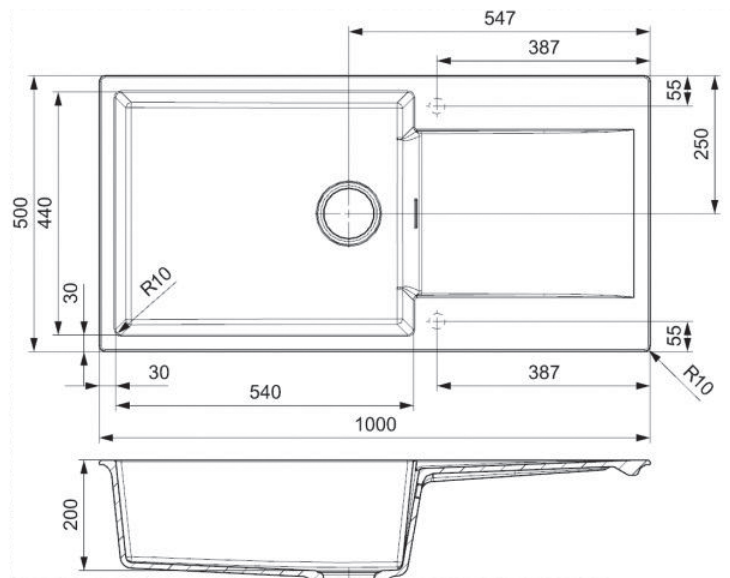

Blanco Puro 375040		Gris Plateado 375041
	Crema 375043		Negro Plateado 375044

*Acabados válvulas color