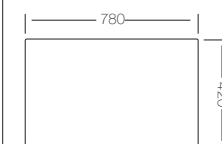

NOTA: No se admitirán devolución fregadero con orificio efectuado.

Precio: **130€**

BRESCIA 800

Ref. 380800
con orificio grifo

Ref. 380805
con orificio grifo

Ref. 380801 - SIN orificio grifo

Sobre encimera
Dimensiones:(mm)
800 x 440