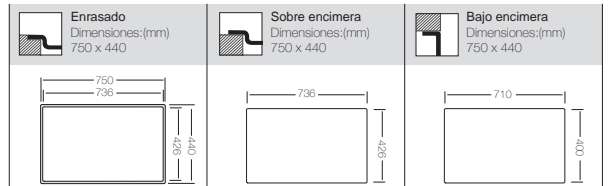

Mueble soporte: 800mm
 Profundidad: 200mm
 Medidas cubeta: 710x400mm
 Medidas exteriores: 750x440mm
 Espesor chapa: 1mm
 Acabado: Pulido

LUXOR 800 Ref. 328080

Precio: **299€**

Mueble soporte: 800mm
 Profundidad: 200mm
 Medidas cubeta: 340x400m+340x400mm
 Medidas exteriores: 740x440mm
 Espesor chapa: 1mm
 Acabado: Pulido