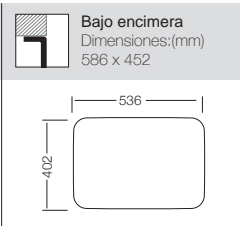

Precio: **135€**

MENFIS 536

Ref. 304536

Nuevo Modelo

Precio: **145€**

Bajo encimera
Dimensiones:(mm)
586 x 452

Mueble soporte: 600mm
Profundidad: 228mm
Medidas cubeta: 536x402mm
Medidas exteriores: 586x452mm
Espesor chapa: 1mm
Acabado: Pulido

MENFIS 710

Ref. 304710*

Nuevo Modelo

Precio: **165€**

Bajo encimera
Dimensiones:(mm)
765 x 457

Mueble soporte: 800mm
Profundidad: 228mm
Medidas cubeta: 710x410mm
Medidas exteriores: 760x460mm
Espesor chapa: 1mm
Acabado: Pulido