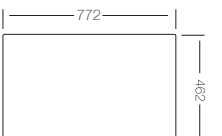

GENOVA 800 Precio: 150€

Nuevo Modelo

Ref. 370891 - SIN orificio grifo

NOTA: No se admitirán devolución fregadero con orificio efectuado.

Ref. 370890 con orificio grifo

Ref. 370895 con orificio grifo

Sobre encimera
Dimensiones:(mm)
800 x 500