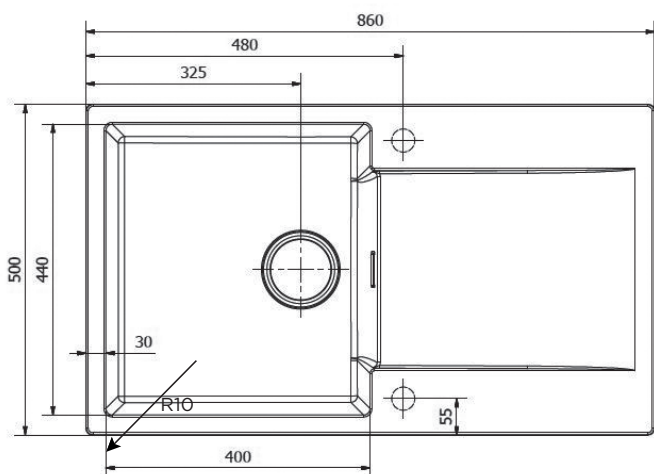

AMSTERDAM 10

Regi-Granite

Mueble soporte	600 mm
Profundidad	200 mm
Medidas de la cubeta	400 x 440 mm
Medidas exteriores	860 x 500 mm

	Blanco Puro 371000		Gris Plateado 371001
	Crema 371003		Negro Plateado 371004

*Acabados válvulas color

Precio: **365€**

OPCIONES VÁLVULA FREGADERO

COLOR	REFERENCIA	PRECIO
	505046 Color negro	24,00€
	505071 Color oro	24,00€
	505072 Color cobre	24,00€
	505073 Color antracita	24,00€

Resistente a manchas

Resistente a temperatura

Reversible

OPCIONES INSTALACION

SOBRE ENCIMERA