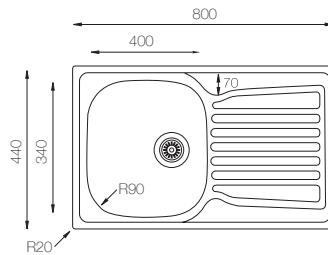

Precio: **84€**

BRESCIA 780

Ref. 380780 - con orificio grifo

Ref. 380781 - SIN orificio grifo

Sobre encimera
Dimensiones:(mm)
780 x 480

Mueble soporte: 800mm
Profundidad: 140/140mm
Medidas cubeta: 337x400mm
337x400mm
Medidas exteriores: 780x480mm
Espesor chapa: 0,60mm
Acabado: Satinado

NOTA: No se admitirán devolución fregadero con orificio efectuado.

Precio: **130€**

BRESCIA 800

Ref. 380800
con orificio grifo

Ref. 380805
con orificio grifo

Ref. 380801 - SIN orificio grifo

Sobre encimera
Dimensiones:(mm)
800 x 440