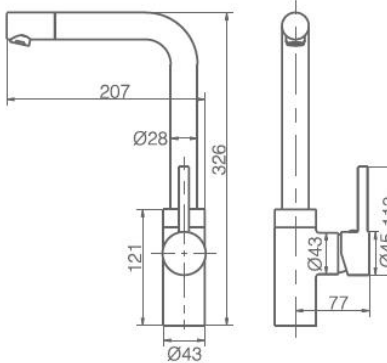

Basilea / Palermo / Antares

Mod. BASILEA

Nuevo Modelo

REF. 399515 Precio: **116€**
CROMO

Monomando Fregadero
Cuerpo Grifería Latón Cromado
Cartucho cerámico ø 35 mm

Mod. PALERMO

Nuevo Modelo