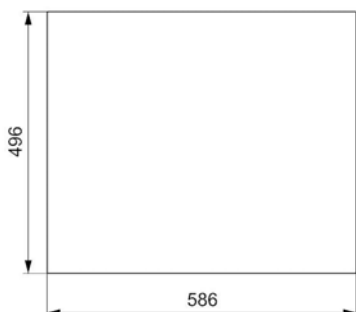

Precio: **309€**