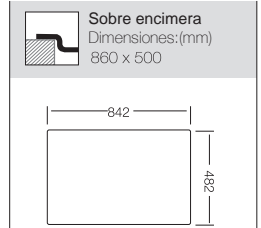

MONZA 860

Precio: **109€**

NOTA: No se admitirán devolución fregadero con orificio efectuado.

Ref. 360860
con orificio grifo

Ref. 360865
con orificio grifo

Ref. 360861 - SIN orificio grifo

Mueble soporte: 500mm
Profundidad: 165mm
Medidas cubeta: 410x410mm
Medidas exteriores: 860x500mm
Espesor chapa: 0,60mm
Acabado: Satinado