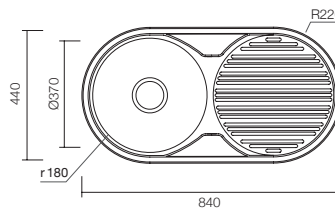

Precio: 79€

IBI 840 Precio: 129€

Ref. 357840 con orificio derecho Ref. 357845 con orificio izq.

Ref. 357841 - SIN orificio grifo

Mueble soporte: 450mm
Profundidad: 160mm
Medidas cubeta: ø 37 cm
Medidas exteriores: ø 44 cm
Espesor chapa: 0,60mm
Acabado: Pulido