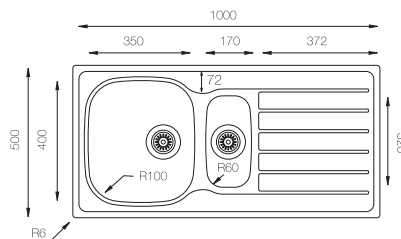

MONZA 1000

Precio: **150€**

NOTA: No se admitirán devolución fregadero con orificio efectuado.

Ref. 361000
con orificio grifo

Ref. 361005
con orificio grifo

Ref. 361001 - SIN orificio grifo

Mueble soporte: 600mm
Profundidad: 165/130mm
Medidas cubeta: 350x400mm
170x320mm
Medidas exteriores: 1000x500mm
Espesor chapa: 0,60mm
Acabado: Satinado