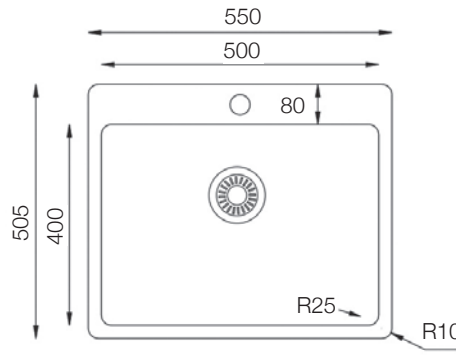

CAIRO 55

Ref. 315550

Nuevo Modelo

Precio: **235€**

Mueble soporte: 600mm
Profundidad: 200mm
Medidas cubeta: 500x400mm
Medidas exteriores: 550x505mm
Espesor chapa: 1mm
Acabado: Pulido