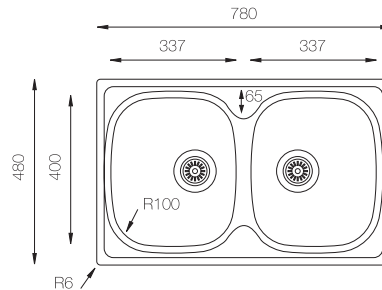

Precio: **69€**

BERGAMO 480

Ref. 354848 - con orificio grifo
Ref. 354849 - SIN orificio grifo

Mueble soporte: 450mm
Profundidad: 165mm
Medidas cubeta: 400x350mm
Medidas exteriores: 480x480mm
Espesor chapa: 0,60mm
Acabado: Pulido

Precio: **84€**

BRESCIA 780

Ref. 380780 - con orificio grifo

Ref. 380781 - SIN orificio grifo

Sobre encimera
Dimensiones:(mm)
780 x 480

Mueble soporte: 800mm
Profundidad: 140/140mm
Medidas cubeta: 337x400mm
337x400mm
Medidas exteriores: 780x480mm
Espesor chapa: 0,60mm
Acabado: Satinado