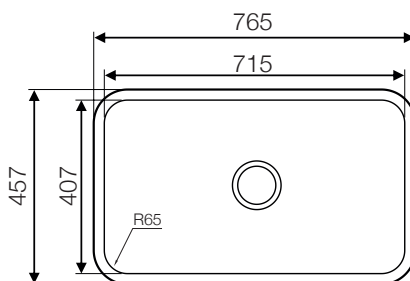

Precio: **135€**

MENFIS 536

Ref. 304536

Nuevo Modelo

Precio: **145€**

Bajo encimera
Dimensiones:(mm)
586 x 452

Mueble soporte: 600mm
Profundidad: 228mm
Medidas cubeta: 536x402mm
Medidas exteriores: 586x452mm
Espesor chapa: 1mm
Acabado: Pulido

MENFIS 710

Ref. 304710*

Nuevo Modelo

Precio: **165€**

Bajo encimera
Dimensiones:(mm)
765 x 457

Mueble soporte: 800mm
Profundidad: 228mm
Medidas cubeta: 710x410mm
Medidas exteriores: 760x460mm
Espesor chapa: 1mm
Acabado: Pulido