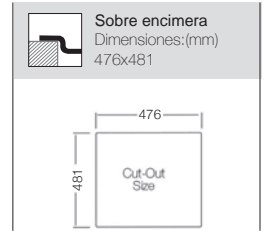

CAIRO 50

Ref. 315050

Precio: **219€**

Mueble soporte: 500mm
Profundidad: 200mm
Medidas cubeta: 450x400mm
Medidas exteriores: 500x505mm
Espesor chapa: 1mm
Acabado: Pulido