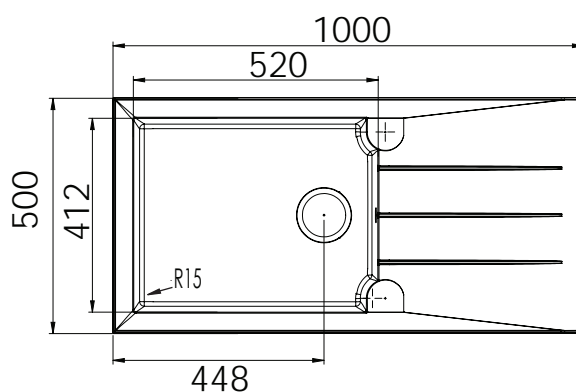

Precio: **238€**

MATERIAL COMPOSITE MMC

- Resina Polyester: 30%
- Cargas minerales: 55%
- Fibra de vidrio: 15%

Instalación

OPCIONES INSTALACION

**SOBRE
ENCIMERA**

RESISTENTE
IMPACTOS

RESISTENTE
ARAÑAZOS

CONTACTO ALIMENTARIO
ANTIBACTERIANO

FÁCIL LIMPIEZA

RESISTENTE MANCHAS
Y AGENTES QUÍMICOS

RESISTENTE ALTAS
TEMPERATURAS Y
CHOQUE TÉRMICO

LIGERO