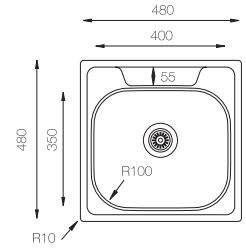

BERGAMO 480

Ref. 354848 - con orificio grifo
Ref. 354849 - SIN orificio grifo

Mueble soporte: 450mm
Profundidad: 165mm
Medidas cubeta: 400x350mm
Medidas exteriores: 480x480mm
Espesor chapa: 0,60mm
Acabado: Pulido

Precio: **84€**