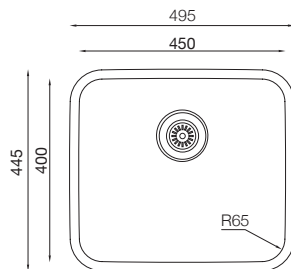

MENFIS 455

Ref. 304455