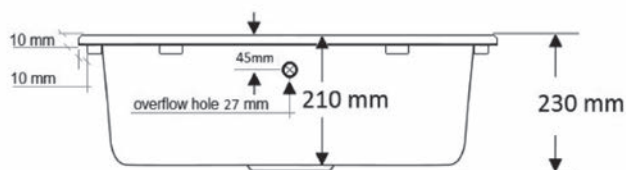

FREGADEROS
SOLID SURFACE

SOLFLESS[®]

CHICAGO 40

Solid Surface

Mueble soporte	500 mm
Profundidad	210 mm
Medidas de la cubeta	400 x 400 mm
Medidas exteriores	470 x 470 mm

Blanco Polar
394000

Gris Cemento
394001