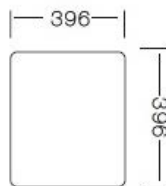

MALTA 40

Nuevo Modelo

Composite

Mueble soporte	500 mm
Profundidad	200 mm
Medidas de la cubeta	400 x 400 mm
Medidas exteriores	440 x 440 mm

Blanco Puro
345040

Gris Platino
345041

Negro Puro
345042

Sobre encimera
Dimensiones:(mm)
440 x 440

Bajo encimera
Dimensiones:(mm)
440 x 440

Precio: **198€**

MATERIAL COMPOSITE MMC

- Resina Polyester: 30%
- Cargas minerales: 55%
- Fibra de vidrio: 15%

RESISTENTE
IMPACTOS

RESISTENTE
ARAÑAZOS

CONTACTO ALIMENTARIO
ANTIBACTERIANO