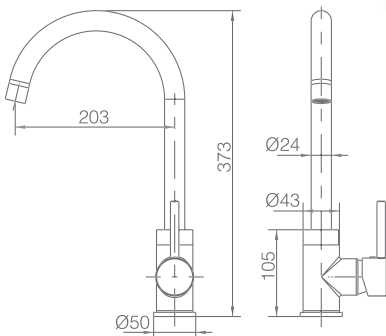

Mod. ANTARES

REF. 399150 Precio: **76€**
CROMO

REF. 399152 Precio: **86€**
NEGRO MATE

Monomando Fregadero
Cuerpo Grifería Latón Cromado
Cartucho cerámico ø 35 mm