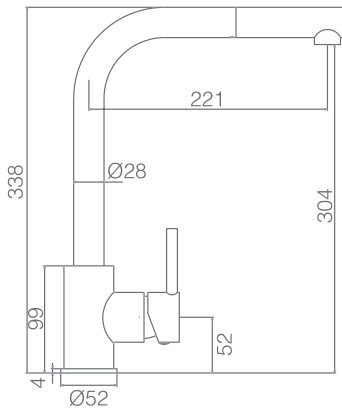

King / Napoli / Sinai

Mod. KING

5 AÑOS
de
Garantía

Monomando Fregadero Extraible
Cartucho cerámico Ø 35 mm

- **REF. 399450** Precio: **145€**
  CROMO
- **REF. 399451** Precio: **165€**
  BLANCO MATE
- **REF. 399452** Precio: **170€**
  NEGRO MATE
- **REF. 399310** Precio: **195€**
  INOXIDABLE
- **REF. 399453** Precio: **183€**
  ORO CEPILLADO PVD
- **REF. 399454** Precio: **184€**
  COBRE MATE PVD
- **REF. 399455** Precio: **185€**
  ANTRACITA PVD