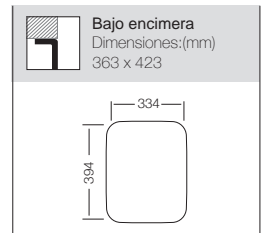

Mueble soporte: 400mm
Profundidad: 185mm
Medidas cubeta: 334x394mm
Medidas exteriores: 363x423mm
Espesor chapa: 0,80mm
Acabado: Pulido