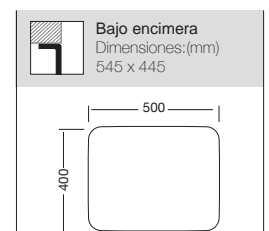

Ref. 304455

Mueble soporte: 600mm
 Profundidad: 185mm
 Medidas cubeta: 450x400mm
 Medidas exteriores: 495x445mm
 Espesor chapa: 0,80mm
 Acabado: Pulido

Precio: **125€**

MENFIS 500

Ref. 304500

Mueble soporte: 600mm
 Profundidad: 185mm
 Medidas cubeta: 500x400mm
 Medidas exteriores: 545x445mm
 Espesor chapa: 0,80mm
 Acabado: Pulido