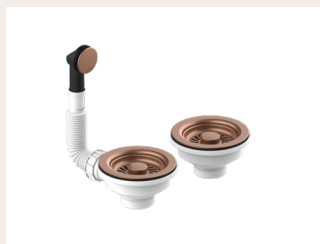

Válvula sencilla con rebosadero.

Ref. 350 MT

14 €

Válvula doble con rebosadero. Para fregadero de dos senos.

Ref. POA030

32 €

Válvula automática extraplana un seno maneta pulsador.

Ref. POA027

36 €

Válvula automática extraplana doble seno maneta pusador.

Oro rosa_pink gold_or rose

Ref. POA038C

38 €

Válvula sencilla con rebosadero.

Ref. POA040C

66 €

Válvula doble con rebosadero. Para fregadero de dos senos.

Ref. POA039C

68 €

Válvula automática extraplana un seno maneta pulsador.

Ref. POA041C

93 €

Válvula automática extraplana doble seno maneta pusador.