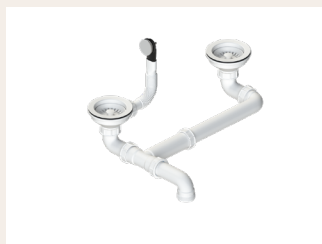

68 €

Válvula automática extraplana un seno maneta pulsador.

Ref. POA041G

93 €

Válvula automática extraplana doble seno maneta pusador.

Negro_black_noir 

Ref. 330N 21 €

Válvula sencilla con rebosadero.

Ref. 350N 30 €

Válvula doble con rebosadero.
Para fregadero de dos senos.

Ref. POA030N 70 €

Válvula automática extraplana un
seno maneta pulsador.

Ref. POA027N 86 €

Válvula automática extraplana
doble seno maneta pusador.

Blanco_white_blanch 

Ref. 330BL 21 €

Válvula sencilla con rebosadero.

Ref. 350BL 30 €

Válvula doble con rebosadero.
Para fregadero de dos senos.

Ref. POA030BL 70 €

Válvula automática extraplana un
seno maneta pulsador.

Ref. POA027BL 86 €

Válvula automática extraplana
doble seno maneta pusador.

Accesorios

Cromo_chrome_chromée

Ref. POA005SA 31 €

Válvula cuadrada lúcida sencilla

Ref. POA021SA 50 €

Válvula cuadrada lúcida doble