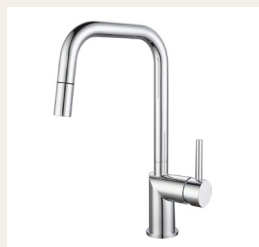

Los precios no incluyen IVA. Esta tarifa anula las anteriores.

Grifería

Características
Grifería Poalgi acabado Cromo
1 chorro extraíble

Referencia
GCE039

Tarifa
145 €