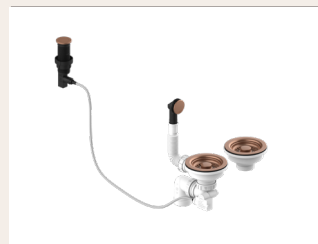

Válvula sencilla con rebosadero.

Ref. 350 MT

14 €

Válvula doble con rebosadero. Para fregadero de dos senos.

Ref. POA030

32 €

Válvula automática extraplana un seno maneta pulsador.

Ref. POA027

36 €

Válvula automática extraplana doble seno maneta pusador.

Oro rosa_pink gold_or rose

Ref. POA038C

38 €

Válvula sencilla con rebosadero.

Ref. POA040C

66 €

Válvula doble con rebosadero. Para fregadero de dos senos.

Ref. POA039C

68 €

Válvula automática extraplana un seno maneta pulsador.

Ref. POA041C

93 €

Válvula automática extraplana doble seno maneta pusador.