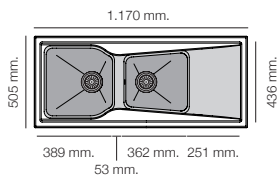

City 323/333