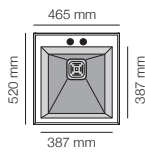

Kobus 811

5 cm
Kobus 821
1,5 cm

Especificaciones

Encastre
Sobre encimera 448 x 500 mm

Mueble
45 cm

Tarifa

Hekla®
Pizarra Ref 811 | 821 357 €