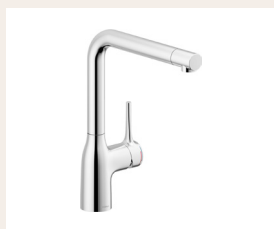

Características

Cartucho a doble posición con limitador de caudal 50%
Caño giratorio 180°
Ducha de mano con 2 chorros extraíble
Acabado Grafite cepillado

Referencia

CU128137GUP

Tarifa

397 €

Características

Cartucho a doble posición con limitador de caudal 50%
Caño giratorio 180°
Ducha de mano con 2 chorros extraíble
Acabado Inox níkel cepillado

Referencia

CU128137IX

Tarifa

353 €

Accesorios

Grifería Poalgi by NOBILI

Características

Cartucho a doble posición con limitador de caudal 50%
Caño giratorio 180°
Acabado Cromo

Referencia

CU128113CR

Tarifa

162 €

Características

Cartucho a doble posición con limitador de caudal 50%
Caño giratorio 180°
Acabado Mora mate

Referencia

CU128113BM