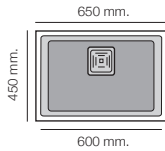

Zie 60

Encastre		Mueble
Sobre encimera	635 x 435 mm	70 cm
Bajo encimera	595 x 395 R.15 mm	70 cm

RocStone®		Standard	Plus
Gloss	Ref 172	321 €	386 €
Soft	Ref 182	363 €	436 €
Hekla®			
-	Ref 182	363 €