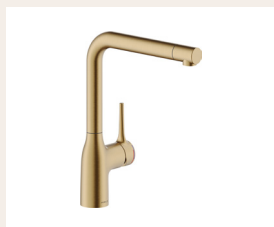

Referencia

CU128113CR

Tarifa

162 €

Características

Cartucho a doble posición con limitador de caudal 50%
Caño giratorio 180°
Acabado Mora mate

Referencia

CU128113BM

Tarifa

227 €

Características

Cartucho a doble posición con limitador de caudal 50%
Caño giratorio 180°
Acabado Ambra cepillado

Referencia

CU128113GTP

Tarifa

280 €