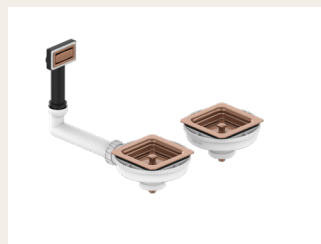

Ref. POA027BL 86 €

Válvula automática extraplana
doble seno maneta pusador.

Accesorios

Cromo_chrome_chromée

Ref. POA005SA 31 €

Válvula cuadrada lúcida sencilla

Ref. POA021SA 50 €

Válvula cuadrada lúcida doble

Ref. POA0315A 52 €

Válvula automática cuadrada maneta pulsador.

Ref. POA0325A 72 €

Válvula automática cuadrada doble maneta pulsador.

Oro rosa_pink gold_or rose

Ref. POA005C 57 €

Válvula cuadrada oro rosa sencilla

Ref. POA021C 105 €

Válvula cuadrada lúcida doble

Ref. POA031C 90 €

Válvula automática cuadrada maneta pulsador.

Ref. POA032C 134 €

Válvula automática cuadrada doble maneta pulsador.

Oro_gold_or

Ref. POA005G 57 €

Válvula cuadrada oro rosa sencilla

Ref. POA021G 105 €

Válvula cuadrada lúcida doble

Ref. POA031G 90 €

Válvula automática cuadrada maneta pulsador.

Ref. POA032G 134 €

Válvula automática cuadrada doble maneta pulsador.