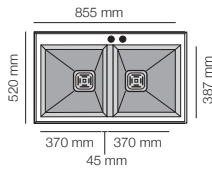

Kobus 814

5 cm
Kobus 824
1,5 cm

Encastre
Sobre encimera 840 x 500 mm

Mueble
90 cm

Hekla®
Pizarra Ref 814 | 824 531 €