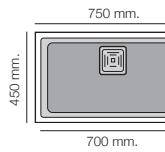

Zie 70 1C

Encastre		Mueble
Sobre encimera	735 x 435 mm	80 cm
Bajo encimera	695 x 395 R.15 mm	80 cm

RocStone®		Standard	Plus
Gloss	Ref 177	331 €	398 €
Soft	Ref 187	384 €	461 €
Hekla®			
-	Ref 187	384 €