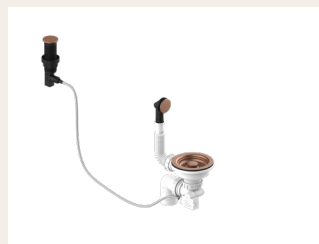

Válvula sencilla con rebosadero.

Ref. 350 MT

14 €

Válvula doble con rebosadero. Para fregadero de dos senos.

Ref. POA030

32 €

Válvula automática extraplana un seno maneta pulsador.

Ref. POA027

36 €

Válvula automática extraplana doble seno maneta pusador.

Oro rosa_pink gold_or rose

Ref. POA038C

38 €

Válvula sencilla con rebosadero.

Ref. POA040C

66 €

Válvula doble con rebosadero. Para fregadero de dos senos.

Ref. POA039C

68 €

Válvula automática extraplana un seno maneta pulsador.

Ref. POA041C

93 €

Válvula automática extraplana doble seno maneta pusador.