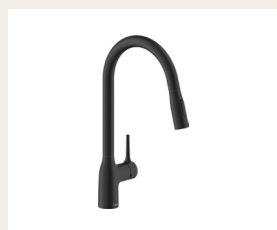

Características

Cartucho a doble posición con limitador de caudal 50%
Caño giratorio 180°
Ducha de mano con 2 chorros extraíble
Acabado Mora mate

Referencia

CU128137BM

Tarifa

324 €