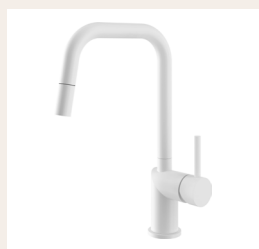

Referencia
Ref. GCE039/ORC

Tarifa
167 €

Características
Grifería Poalgi acabado Niquel Cepillado
1 chorro extraíble

Referencia
Ref. GCE039/NQ

Tarifa
142 €

Características
Grifería Poalgi acabado Blanco
1 chorro extraíble

Referencia
Ref. GCE039/BL

Tarifa
155 €

Accesorios

Grifería Poalgi by NOBILI

Características

Dosificador de jabón empotrado
Capacidad 300 ml
Acabado Chrome

Referencia

AVP3534CR