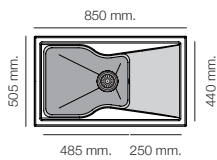

City 321/331