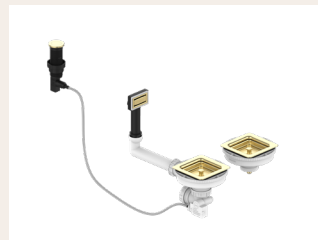

Ref. POA0315A 52 €

Válvula automática cuadrada maneta pulsador.

Ref. POA0325A 72 €

Válvula automática cuadrada doble maneta pulsador.

Oro rosa_pink gold_or rose

Ref. POA005C 57 €

Válvula cuadrada oro rosa sencilla

Ref. POA021C 105 €

Válvula cuadrada lúcida doble

Ref. POA031C 90 €

Válvula automática cuadrada maneta pulsador.

Ref. POA032C 134 €

Válvula automática cuadrada doble maneta pulsador.

Oro_gold_or

Ref. POA005G 57 €

Válvula cuadrada oro rosa sencilla

Ref. POA021G 105 €

Válvula cuadrada lúcida doble

Ref. POA031G 90 €

Válvula automática cuadrada maneta pulsador.

Ref. POA032G 134 €

Válvula automática cuadrada doble maneta pulsador.

Ref. 310

7 €

Válvula lavaderos.
Modelo: Cuarzo/Silex (Basic)

Ref. 213

17 €

Sifón triple. Con conexión
adicional lavavajillas.

Ref. 212

8 €