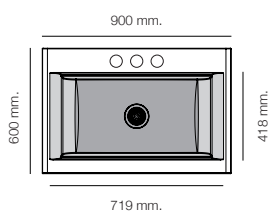

Acabado Liso

Color Hekla®

Clot

Especificaciones

Tarifa

Encastre
Sobre encimera 880 x 580 mm
(en isla)
Enrasado según proyecto
Accesorios

Mueble
90 cm
90 cm

Hekla®

Standard
Ref 130
Cevisama
2025

Tablas de corte de
madera de haya
alistonada

Riera

Características:

Material HEKLA®
granite material

Especificaciones

Antibacterias
Incluye válvula redonda
automática
Sifón y sellante
Plantillas de encastre
Accesorios incluidos

Encastre Sobre encimera

Acabado Liso

Color Hekla®

Riera

Especificaciones

Tarifa

Encastre
Sobre encimera 485 x 435 mm

Mueble
90 cm