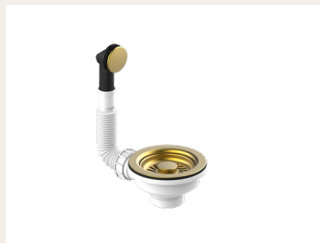

36 €

Válvula automática extraplana doble seno maneta pusador.

Oro rosa_pink gold_or rose

Ref. POA038C

38 €

Válvula sencilla con rebosadero.

Ref. POA040C

66 €

Válvula doble con rebosadero. Para fregadero de dos senos.

Ref. POA039C

68 €

Válvula automática extraplana un seno maneta pulsador.

Ref. POA041C

93 €

Válvula automática extraplana doble seno maneta pusador.

Oro_gold_or

Ref. POA038G

38 €

Válvula sencilla con rebosadero.

Ref. POA040G

66 €

Válvula doble con rebosadero. Para fregadero de dos senos.

Ref. POA039G

68 €

Válvula automática extraplana un seno maneta pulsador.

Ref. POA041G

93 €

Válvula automática extraplana doble seno maneta pusador.

Negro_black_noir 

Ref. 330N 21 €

Válvula sencilla con rebosadero.