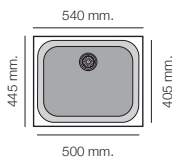

Encastre		Mueble
Sobre encimera	529 x 433 mm	60 cm
Bajo encimera	497 x 402 R.60 mm	60 cm

RocStone®		Standard	Plus
Gloss	Ref 164	268 €	322 €
Soft	Ref 194	310 €	372 €

Hekla		
-	Ref 194	310 €

Gandia 70