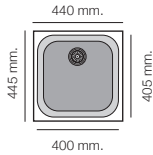

Gandia 35

Encastre		Mueble
Sobre encimera	367 x 433 mm	45 cm
Bajo encimera	330 x 402 R.60 mm	45 cm

RocStone®		Standard	Plus
Gloss	Ref 162	210 €	252 €
Soft	Ref 192	247 €	297 €

Hekla		
-	Ref 192	247 €

Gandia 40