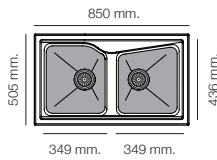

City 322/332