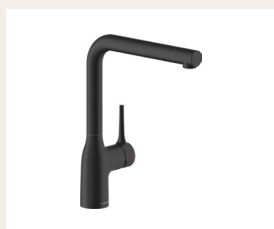

Características

Cartucho a doble posición con limitador de caudal 50%
Caño giratorio 180°
Ducha de mano con 2 chorros extraíble
Acabado Grafite cepillado

Referencia

CU128137GUP

Tarifa

397 €

Características

Cartucho a doble posición con limitador de caudal 50%
Caño giratorio 180°
Ducha de mano con 2 chorros extraíble
Acabado Inox níkel cepillado

Referencia

CU128137IX

Tarifa

353 €

Accesorios

Grifería Poalgi by NOBILI

Características

Cartucho a doble posición con limitador de caudal 50%
Caño giratorio 180°
Acabado Cromo

Referencia

CU128113CR

Tarifa

162 €

Características

Cartucho a doble posición con limitador de caudal 50%
Caño giratorio 180°
Acabado Mora mate

Referencia

CU128113BM