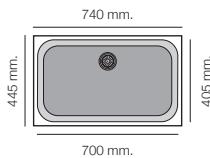

Encastre		Mueble
Sobre encimera	727 x 433 mm	80 cm
Bajo encimera	685 x 402 R.60 mm	80 cm

RocStone®		Standard	Plus
Gloss	Ref 165	310 €	372 €
Soft	Ref 195	363 €	436 €

Hekla		
-	Ref 195	363 €