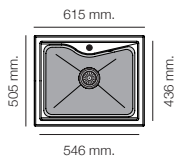

Acabado Brillo (Gloss)
Mate (Soft)

Color Roc Stone®

Hekla®

City 320/330

Especificaciones

Encastre
Sobre encimera 590 x 490 mm

Mueble
60 cm

Tarifa