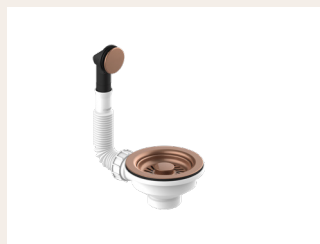

Tarifa

186 €

Los precios no incluyen IVA. Esta tarifa anula las anteriores.

Accesorios

Válvulas y sifones

Cromo_chrome_chromée

Ref. 330 MT

9 €

Válvula sencilla con rebosadero.

Ref. 350 MT

14 €

Válvula doble con rebosadero. Para fregadero de dos senos.

Ref. POA030

32 €

Válvula automática extraplana un seno maneta pulsador.

Ref. POA027

36 €

Válvula automática extraplana doble seno maneta pusador.

Oro rosa_pink gold_or rose

Ref. POA038C

38 €

Válvula sencilla con rebosadero.

Ref. POA040C

66 €

Válvula doble con rebosadero. Para fregadero de dos senos.

Ref. POA039C

68 €

Válvula automática extraplana un seno maneta pulsador.

Ref. POA041C

93 €

Válvula automática extraplana doble seno maneta pusador.