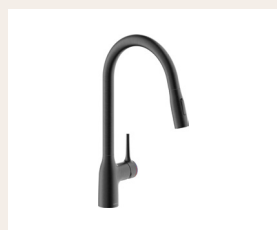

Tarifa

324 €

Características

Cartucho a doble posición con limitador de caudal 50%
Caño giratorio 180°
Ducha de mano con 2 chorros extraíble
Acabado Ambra cepillado

Referencia

CU128137GTP

Tarifa

397 €

Características

Cartucho a doble posición con limitador de caudal 50%
Caño giratorio 180°
Ducha de mano con 2 chorros extraíble
Acabado Grafite cepillado

Referencia

CU128137GUP

Tarifa

397 €

Características

Cartucho a doble posición con limitador de caudal 50%
Caño giratorio 180°
Ducha de mano con 2 chorros extraíble
Acabado Inox níkel cepillado