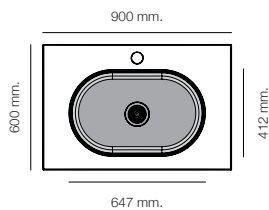

Acabado Liso

Color Hekla®

Clot

Especificaciones

Tarifa

Encastre
Sobre encimera 880 x 580 mm
(en isla)
Enrasado según proyecto
Accesorios

Mueble
90 cm
90 cm

Hekla®