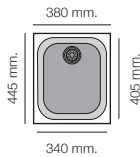

Encastre		Mueble
Sobre encimera	367 x 433 mm	45 cm
Bajo encimera	330 x 402 R.60 mm	45 cm

RocStone®		Standard	Plus
Gloss	Ref 162	210 €	252 €
Soft	Ref 192	247 €	297 €

Hekla		
-	Ref 192	247 €

Gandia 40