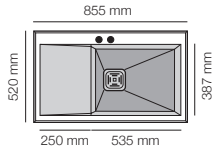

5 cm
Kobus 822
1,5 cm

Encastre
Sobre encimera 640 x 500 mm

Mueble
70 cm

Hekla®
Pizarra Ref 812 | 822 399 €

Kobus 813D/I

5 cm
Kobus 823D/I
1,5 cm

Encastre
Sobre encimera 840 x 500 mm

Mueble
60 cm