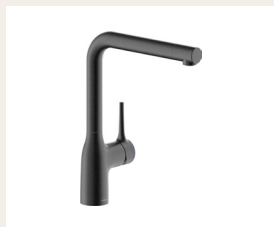

Tarifa

227 €

Características

Cartucho a doble posición con limitador de caudal 50%
Caño giratorio 180°
Acabado Ambra cepillado

Referencia

CU128113GTP

Tarifa

280 €

Características

Cartucho a doble posición con limitador de caudal 50%
Caño giratorio 180°
Acabado Grafite cepillado

Referencia

CU128113GUP

Tarifa

280 €

Características

Cartucho a doble posición con limitador de caudal 50%
Caño giratorio 180°
Acabado Inox níquel cepillado