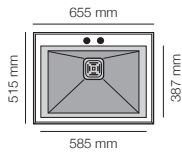

Kobus 812

5 cm
Kobus 822
1,5 cm

Encastre
Sobre encimera 640 x 500 mm

Mueble
70 cm

Hekla®
Pizarra Ref 812 | 822 399 €