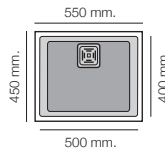

Zie 50

Encastre		Mueble
Sobre encimera	535 x 435 mm	60 cm
Bajo encimera	495 x 395 R.15 mm	60 cm

RocStone®		Standard	Plus
Gloss	Ref 176	300 €	360 €
Soft	Ref 186	342 €	411 €
Hekla®			
-	Ref 186	342 €