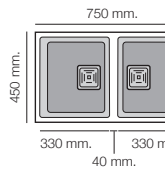

Zie 70 2C

Encastre		Mueble
Sobre encimera	735 x 435 mm	80 cm
Bajo encimera	695 x 395 R.15 mm	80 cm

RocStone®		Standard	Plus
Gloss	Ref 174	394 €	473 €
Soft	Ref 184	447 €	537 €
Hekla®			
-	Ref 184	447 €