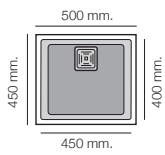

ZIE

Sofisticación y modernidad, el fregadero Zie es un canto a la discreción. La síntesis de un nuevo estilo de cocina basado en líneas puras, la exención de lo superfluo y la integración de sus elementos. Diseñado para mimetizarse con su encimera gracias a su forma. Zie es minimalismo puro.

Características:

Material	HEKLA® granite material	Roc Stone® resin material	Especificaciones	Antibacterias Incluye válvula cuadrada Sifón y sellante Plantillas de encastre Barra de anclaje bajo encimera
Encastre	Sobre encimera Bajo encimera			
Acabado	Brillo (Gloss) Mate (Soft)			
Color	Roc Stone®			Hekla®

Zie 45

Especificaciones

Encastre		Mueble
Sobre encimera	485 x 435 mm	50 cm
Bajo encimera	450 x 395 R.15 mm	60 cm

Tarifa

RocStone®		Standard	Plus
Gloss	Ref 171	289 €	347 €
Soft	Ref 181	331 €	398 €
Hekla®			
-	Ref 181	331 €	

Zie 50

Encastre		Mueble
Sobre encimera	535 x 435 mm	60 cm
Bajo encimera	495 x 395 R.15 mm	60 cm

RocStone®		Standard	Plus
Gloss	Ref 176	300 €	360 €
Soft	Ref 186	342 €	411 €
Hekla®			
-	Ref 186	342 €	

Zie 60

Encastre		Mueble
Sobre encimera	635 x 435 mm	70 cm
Bajo encimera	595 x 395 R.15 mm	70 cm

RocStone®		Standard	Plus
Gloss	Ref 172	321 €	386 €
Soft	Ref 182	363 €	436 €
Hekla®			
-	Ref 182	363 €	

Zie 70 1C

Encastre		Mueble
Sobre encimera	735 x 435 mm	80 cm
Bajo encimera	695 x 395 R.15 mm	80 cm

RocStone®		Standard	Plus
Gloss	Ref 177	331 €	398 €
Soft	Ref 187	384 €	461 €
Hekla®			
-	Ref 187	384 €	

Zie 70 1C+1/2C

Encastre		Mueble
Sobre encimera	735 x 435 mm	80 cm
Bajo encimera	695 x 395 R.15 mm	80 cm

RocStone®		Standard	Plus
Gloss	Ref 173	368 €	442 €
Soft	Ref 183	420 €	504 €
Hekla®			
-	Ref 183	420 €	

Zie 70 2C

Encastre		Mueble
Sobre encimera	735 x 435 mm	80 cm
Bajo encimera	695 x 395 R.15 mm	80 cm

RocStone®		Standard	Plus
Gloss	Ref 174	394 €	473 €
Soft	Ref 184	447 €	537 €
Hekla®			
-	Ref 184	447 €	

Zie 81 1C+Esc