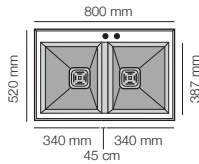

Hekla®
Pizarra Ref 813 | 823 436 €

Kobus 814

5 cm
Kobus 824
1,5 cm

Encastre
Sobre encimera 840 x 500 mm

Mueble
90 cm

Hekla®
Pizarra Ref 814 | 824 531 €

Kobus 816

5 cm
Kobus 826
1,5 cm