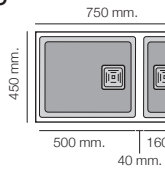

Zie 70 1C+1/2C

Encastre		Mueble
Sobre encimera	735 x 435 mm	80 cm
Bajo encimera	695 x 395 R.15 mm	80 cm

RocStone®		Standard	Plus
Gloss	Ref 173	368 €	442 €
Soft	Ref 183	420 €	504 €
Hekla®			
-	Ref 183	420 €