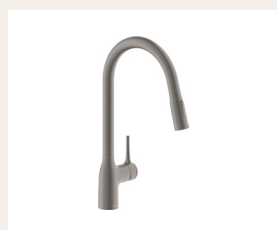

Características

Cartucho a doble posición con limitador de caudal 50%
Caño giratorio 180°
Ducha de mano con 2 chorros extraíble
Acabado Grafite cepillado

Referencia

CU128137GUP

Tarifa

397 €

Características

Cartucho a doble posición con limitador de caudal 50%
Caño giratorio 180°
Ducha de mano con 2 chorros extraíble
Acabado Inox níkel cepillado