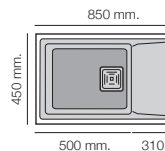

Zie 81 1C+Esc

Encastre		Mueble
Sobre encimera	835 x 435 mm	90 cm
Bajo encimera	795 x 395 R.15 mm	90 cm

RocStone®		Standard	Plus
Gloss	Ref 175	394 €	473 €
Soft	Ref 185	447 €	537 €
Hekla®			
-	Ref 185	447 €	15