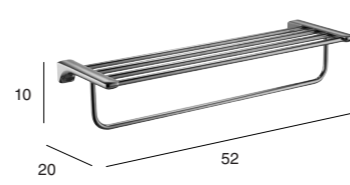

A suelo	1414	38€
---------	-------------	-----

ESCOBILLERO DE PARED

● Cromo

		1407	48€
		1467	59€

TOALLERO REPISA

● Cromo

		1435	89€
--	--	-------------	-----

PORTARROLLOS