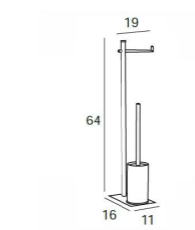

● Cromo | 158€

Auxiliar de pie | 1439