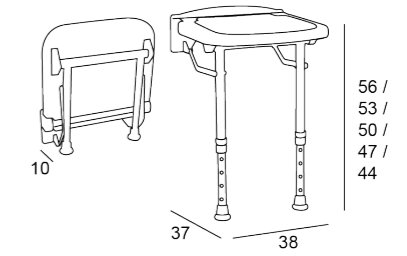

A: 8 cm x L: 43 cm x P: 8 cm / Ø 3,5 cm

1856 | ○ Blanco | 26€

A: 8 cm x L: 58 cm x P: 8 cm / Ø 3,5 cm

1859 | ○ Blanco | 51€

A: 8 cm x L: 88 cm x P: 8 cm / Ø 3,5 cm

Barra angular antideslizante

1857 | ○ Blanco | 62€

Ø 3,5 cm

Asa triangular antideslizante

1858 | ○ Blanco | 43€

Ø 3,5 cm

Pata regulable 1 cm

Asiento regulable de ducha abatible

1841 | ○ Blanco | 135€

Carga máx: 200 Kg
Adecuado para paredes de pladur,
alicatada etc.