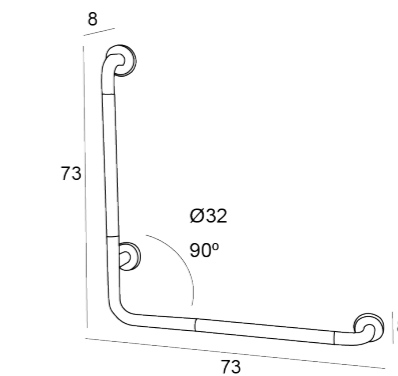

Acero inox.
AISI 304

Diseño
adaptado

Higiénico

Normativa
Europea

Fácil
montaje

Asa de sujeción

2589 | ● Cromo | 34€

Fabricado en latón
A: 8,5 cm x L: 31 cm x P: 6 cm / Ø 2,5 cm

Asa triangular antideslizante

1958 | ● Pulido brillo | 49€

Ø 3,2 cm

Barra de sujeción antideslizante

1957 | ● Pulido brillo | 95€

Ø 3,2 cm

Asa de sujeción antideslizante

1855 | ○ Blanco | 23€

A: 8 cm x L: 43 cm x P: 8 cm / Ø 3,5 cm

1856 | ○ Blanco | 26€

A: 8 cm x L: 58 cm x P: 8 cm / Ø 3,5 cm

1859 | ○ Blanco | 51€

A: 8 cm x L: 88 cm x P: 8 cm / Ø 3,5 cm

Barra angular antideslizante

1857 | ○ Blanco | 62€