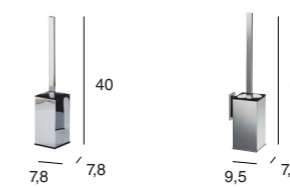

PORTARROLLOS

● Cromo

GLUE  **6404** 53€

PORTARROLLOS RESERVA

● Cromo

GLUE  **6424** 35€

ESCOBILLERO SUELO / PARED

● Cromo