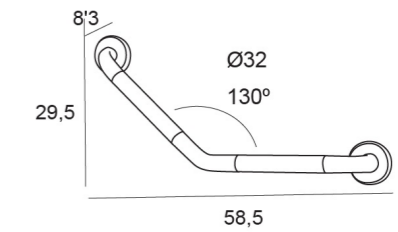

Asa triangular antideslizante

1958 | ● Pulido brillo | 49€

Ø 3,2 cm