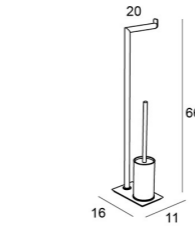

Toallero de pie | 6320

● Cromo | 157€
● Negro mate

Toallero de pie | 6820

● Cromo | 242€
● Negro mate

Auxiliar de pie | 6329

● Cromo | 129€
● Negro mate | 137€

Auxiliar de pie | 5541

● Cromo | 182€
● Negro mate | 194€

Acero inox.
AISI 304

Diseño
adaptado

Higiénico

Normativa
Europea

Fácil
montaje

Asa de sujeción

2589 | ● Cromo | 34€

Fabricado en latón
A: 8,5 cm x L: 31 cm x P: 6 cm / Ø 2,5 cm