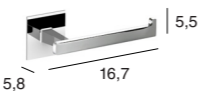

Toallero bidet /
Portarrollos sin tapa