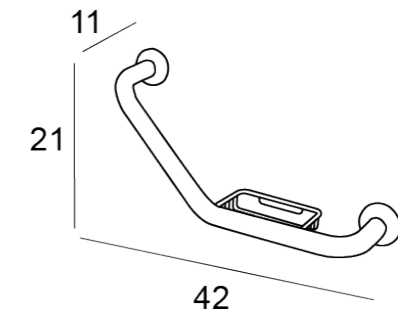

Acero inox.
AISI 304

Diseño
adaptado

Higiénico

Normativa
Europea

Fácil
montaje

Asa de sujeción

2589 | ● Cromo | 34€

Fabricado en latón
A: 8,5 cm x L: 31 cm x P: 6 cm / Ø 2,5 cm

1989 | ● Pulido brillo | 140€

Ø 3,2 cm

Barra de apoyo abatible con pata

1986 | ● Pulido brillo | 175€

Ø 3,2 cm

Asa triangular con rejilla

2594 | ● Cromo | 62€

Ø 2,5 cm