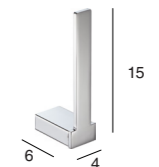

PORTARROLLOS RESERVA

● Cromo ○ Blanco ● Negro

		1638	26€
		1698	34€