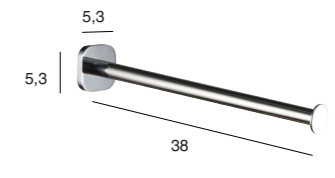

TOALLERO RECTO

● Cromo

	1552		26€