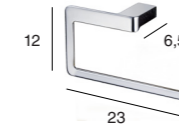

YASS

TOALLERO BARRA

● Cromo ○ Blanco ● Negro

Toallero Barra 60 cm	1601	1661		
	52€	65€		
Toallero Barra 45 cm	1618	1678		
	44€	57€		
Toallero Barra 35 cm	1631	1691		
	41€	54€		

TOALLERO ANILLA

● Cromo ○ Blanco ● Negro