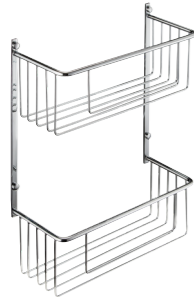

Jabonera doble

● Cromo

2517
95€