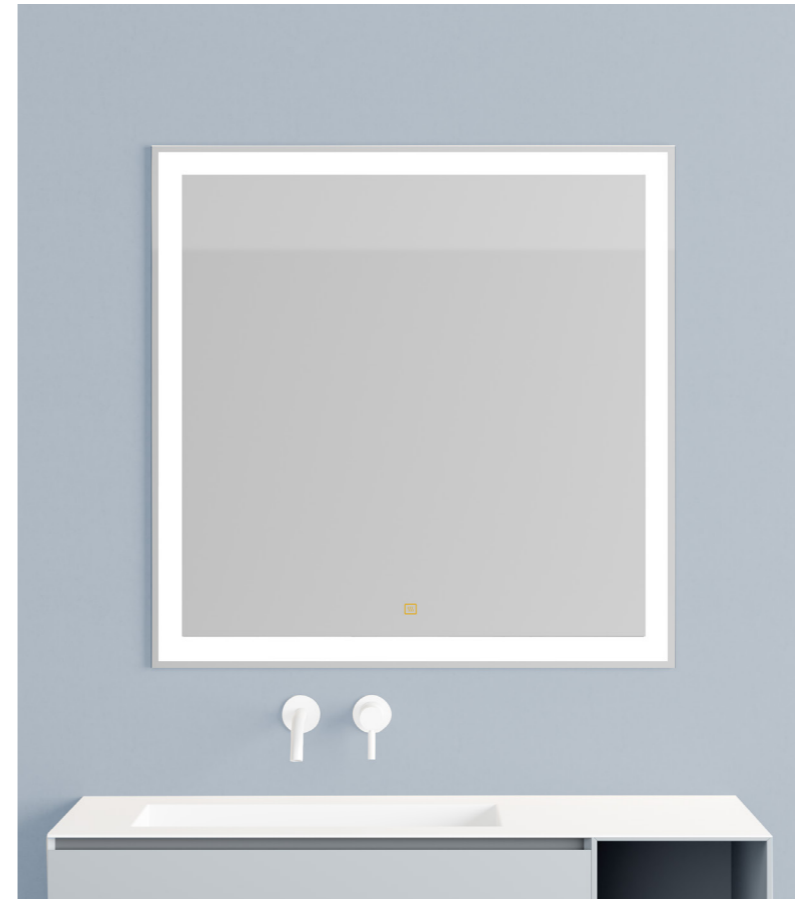

CLASIC

	7077	Lm: 2736 W: 23	280€
	7078	Lm: 3216 W: 27	312€
	7079	Lm: 3456 W: 29	330€
	7080	Lm: 3956 W: 33	390€