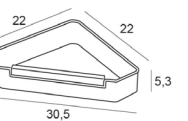

Rinconera doble

● Cromo

2518
98€

GLUE
6888
115€

LATÓN

Rejilla colgante para mampara

● Cromo

6229
177€

*Con perchas regulables de 5-40 mm

LATÓN

Fabricado en latón

Jabonera doble

● Cromo

2517
95€

Jabonera ducha con limpiamamparas

● Cromo
● Negro mate

2826
56€

INOX
304

Jabonera a grifo

● Cromo
● Negro mate

6225
68€
75€

Rinconera ducha con limpiamamparas

● Cromo
● Negro mate

2828
56€

Rejilla colgante para mampara

● Cromo
● Negro mate

6429
99€
109€

Modelo patentado - Ref. 20133073

Jabonera barra ducha de PE

○ Blanco

1126
24€

*Apta para tubo de 22 y 25 mm de diámetro
*Se monta con el tubo instalado

PE