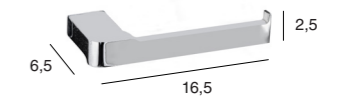

YASS

TOALLERO BARRA

● Cromo ○ Blanco ● Negro

Toallero Barra 60 cm	1601	1661		
	52€	65€		
Toallero Barra 45 cm	1618	1678		
	44€	57€		
Toallero Barra 35 cm	1631	1691		
	41€	54€		

TOALLERO ANILLA

● Cromo ○ Blanco ● Negro

	1603	32€		
		1663	40€	

TOALLERO BIDET/ PORTARROLLOS SIN TAPA

● Cromo ○ Blanco ● Negro

	1612	25€		
		1672	33€	

PERCHA

● Cromo ○ Blanco ● Negro

		6808	15€
		6868	23€

PORTARROLLOS