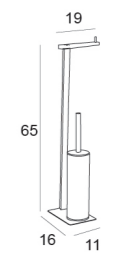

Auxiliar de pie | 5540

● Cromo | 170€

Auxiliar de pie | 2439

● Cromo | 158€

Auxiliar de pie | 1439

● Cromo | 130€

Auxiliar de pie | 2139

● Cromo | 173€

Acero inox.
AISI 304

Diseño
adaptado

Higiénico

Normativa
Europea

Fácil
montaje

Asa de sujeción

2589 | ● Cromo | 34€

Fabricado en latón
A: 8,5 cm x L: 31 cm x P: 6 cm / Ø 2,5 cm