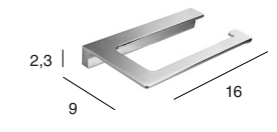

TOALLERO BARRA

● Cromo

- Toallero Barra 60 cm **2201** 59€
- Toallero Barra 45 cm **2218** 56€
- Toallero Barra 35 cm **2231** 54€

TOALLERO ANILLA

● Cromo

- 2203** 39€

TOALLERO BIDET/ PORTARROLLOS SIN TAPA

● Cromo