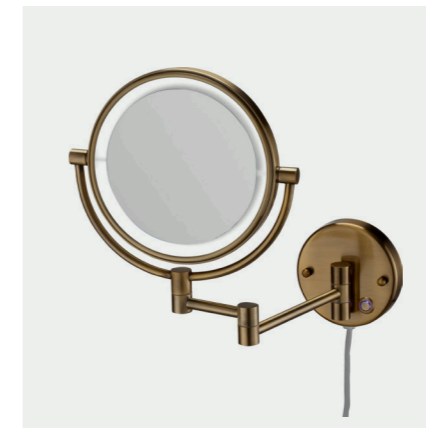

x2 Perchas

Toallero bidet /
Portarrollos sin tapa

Toallero 45 cm

SET ECO | 6500 | 85€

- Pulido brillo
- Negro mate

x2 Perchas

Toallero bidet /
Portarrollos sin tapa

Toallero 45 cm

ESPEJOS DE AUMENTO

Espejo articulable aumento x5

	6349	6549
● Cromo	68€	79€
● Negro mate	82€	94€
● Latón envejecido		

Luna Ø20 cm
Fabricado en latón
Brazo articulable

Plegado 24 cm
Desplegado 47 cm

Espejo sobremesa x5 LED 3W

	6250
● Cromo	82€
● Latón envejecido	102€

Luna Ø18 cm
Fabricado en latón
Batería a pilas AA (no incluidas)
Sensor táctil
Luna regulable

Espejo aumento x5 LED 4W

	6348
● Cromo	163€
● Negro mate	185€
● Latón envejecido	

Luna Ø20 cm
Brazo articulable
Fabricado en latón
Sensor táctil

Plegado 29 cm
Desplegado 42,5 cm

Espejo aumento x5 LED 4W

	6248
● Cromo	190€

Luna 20x20 cm
Fabricado en latón
Diseño articulable
Sensor táctil