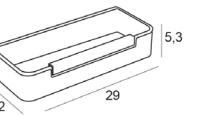

● Cromo
● Negro mate

2826
56€

INOX
304