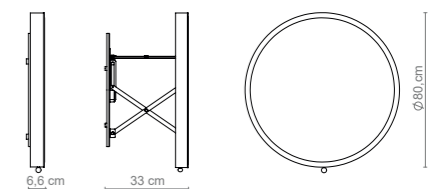

CIRCULAR

Ø 80	7076	Lm: 2490 W: 21	349€
------	-------------	----------------	------

● Negro

EXTEND R

Ø 80	7104	Lm: 1460 W: 20	550€
------	-------------	----------------	------

APLIQUES

Ref. 7663

59€