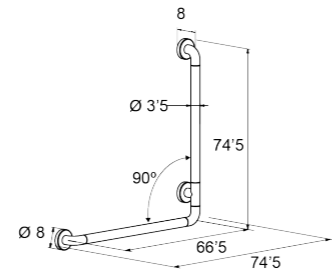

A: 8 cm x L: 43 cm x P: 8 cm / Ø 3,5 cm

1856 | ○ Blanco | 26€

A: 8 cm x L: 58 cm x P: 8 cm / Ø 3,5 cm

1859 | ○ Blanco | 51€

A: 8 cm x L: 88 cm x P: 8 cm / Ø 3,5 cm

Barra angular antideslizante

1857 | ○ Blanco | 62€

Ø 3,5 cm

Asa triangular antideslizante

1858 | ○ Blanco | 43€

Ø 3,5 cm

Pata regulable 1 cm

Asiento regulable de ducha abatible

1841 | ○ Blanco | 135€

Carga máx: 200 Kg
Adecuado para paredes de pladur,
alicatada etc.