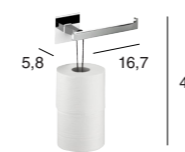

PORTARROLLOS RESERVA

● Cromo

GLUE **6424** 35€