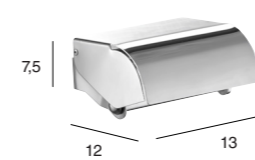

PERCHA DOBLE

● Cromo

	1519		35€
		1579	41€

TOALLERO BIDET/ PORTARROLLOS SIN TAPA

● Cromo

	1512		25€
		1572	29€

ESCOBILLERO DE SUELO

● Cromo

A suelo	1414	38€
---------	-------------	-----

ESCOBILLERO DE PARED

● Cromo

		1407	48€
		1467	59€

TOALLERO REPISA

● Cromo

		1435	89€
--	--	-------------	-----

PORTARROLLOS

● Cromo

		1504	51€
		1564	57€

PORTARROLLOS RESERVA

● Cromo

		1538	31€
		1598	35€

REPISA

● Cromo

		1509	52€
		1569	58€