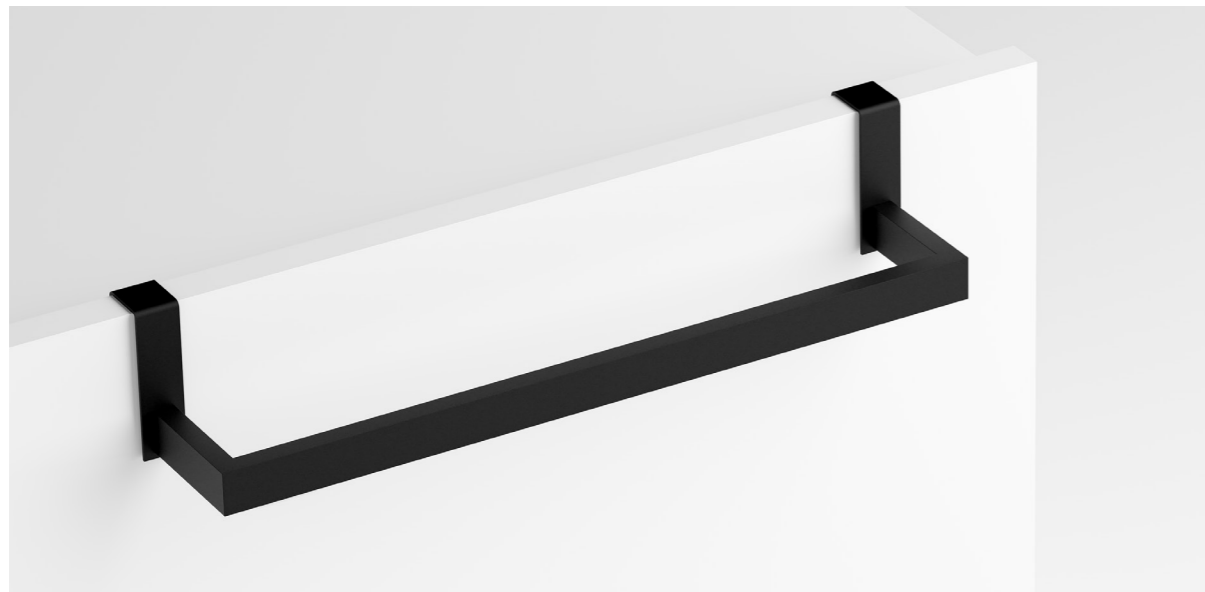

TOALLEROS PARA MUEBLE

Toallero barra auxiliar | 6343

Toallero bidet / Portarrollos auxiliar | 1621

Toallero barra auxiliar | 6345

Sistema de sujeción

6343 | 6345
Grosor máximo de tablero: 19 mm.

1621
Para todo tipo de grosor de tablero.