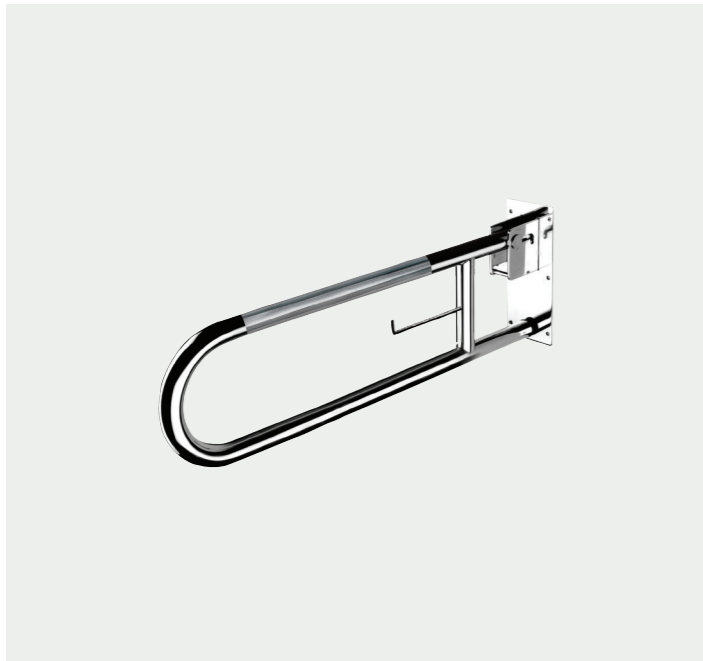

Acero inox.
AISI 304

Diseño
adaptado

Higiénico

Normativa
Europea

Fácil
montaje

Asa de sujeción

2589 | ● Cromo | 34€

Fabricado en latón
A: 8,5 cm x L: 31 cm x P: 6 cm / Ø 2,5 cm

6389 | ● Cromo | 37€

Antideslizante
A: 8 cm x L: 31 cm x P: 6 cm / Ø 2,5 cm

1987 | ● Pulido brillo | 34€

Antideslizante
A: 8 cm x L: 38,5 cm x P: 7,5 cm / Ø 3,2 cm

Barra de apoyo abatible con portarrollos

1989 | ● Pulido brillo | 140€

Ø 3,2 cm

Barra de apoyo abatible con pata

1986 | ● Pulido brillo | 175€

Ø 3,2 cm

Asa triangular con rejilla

2594 | ● Cromo | 62€

Ø 2,5 cm

Asa triangular antideslizante

1958 | ● Pulido brillo | 49€

Ø 3,2 cm

Barra de sujeción antideslizante

1957 | ● Pulido brillo | 95€

Ø 3,2 cm

Asa de sujeción antideslizante

1855 | ○ Blanco | 23€