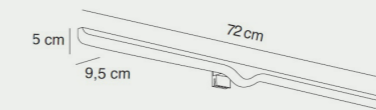

Sujeción: A luna | A marco

Ref. 7666

65€