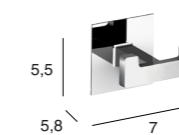

PERCHA

● Cromo

GLUE **6408** 23€