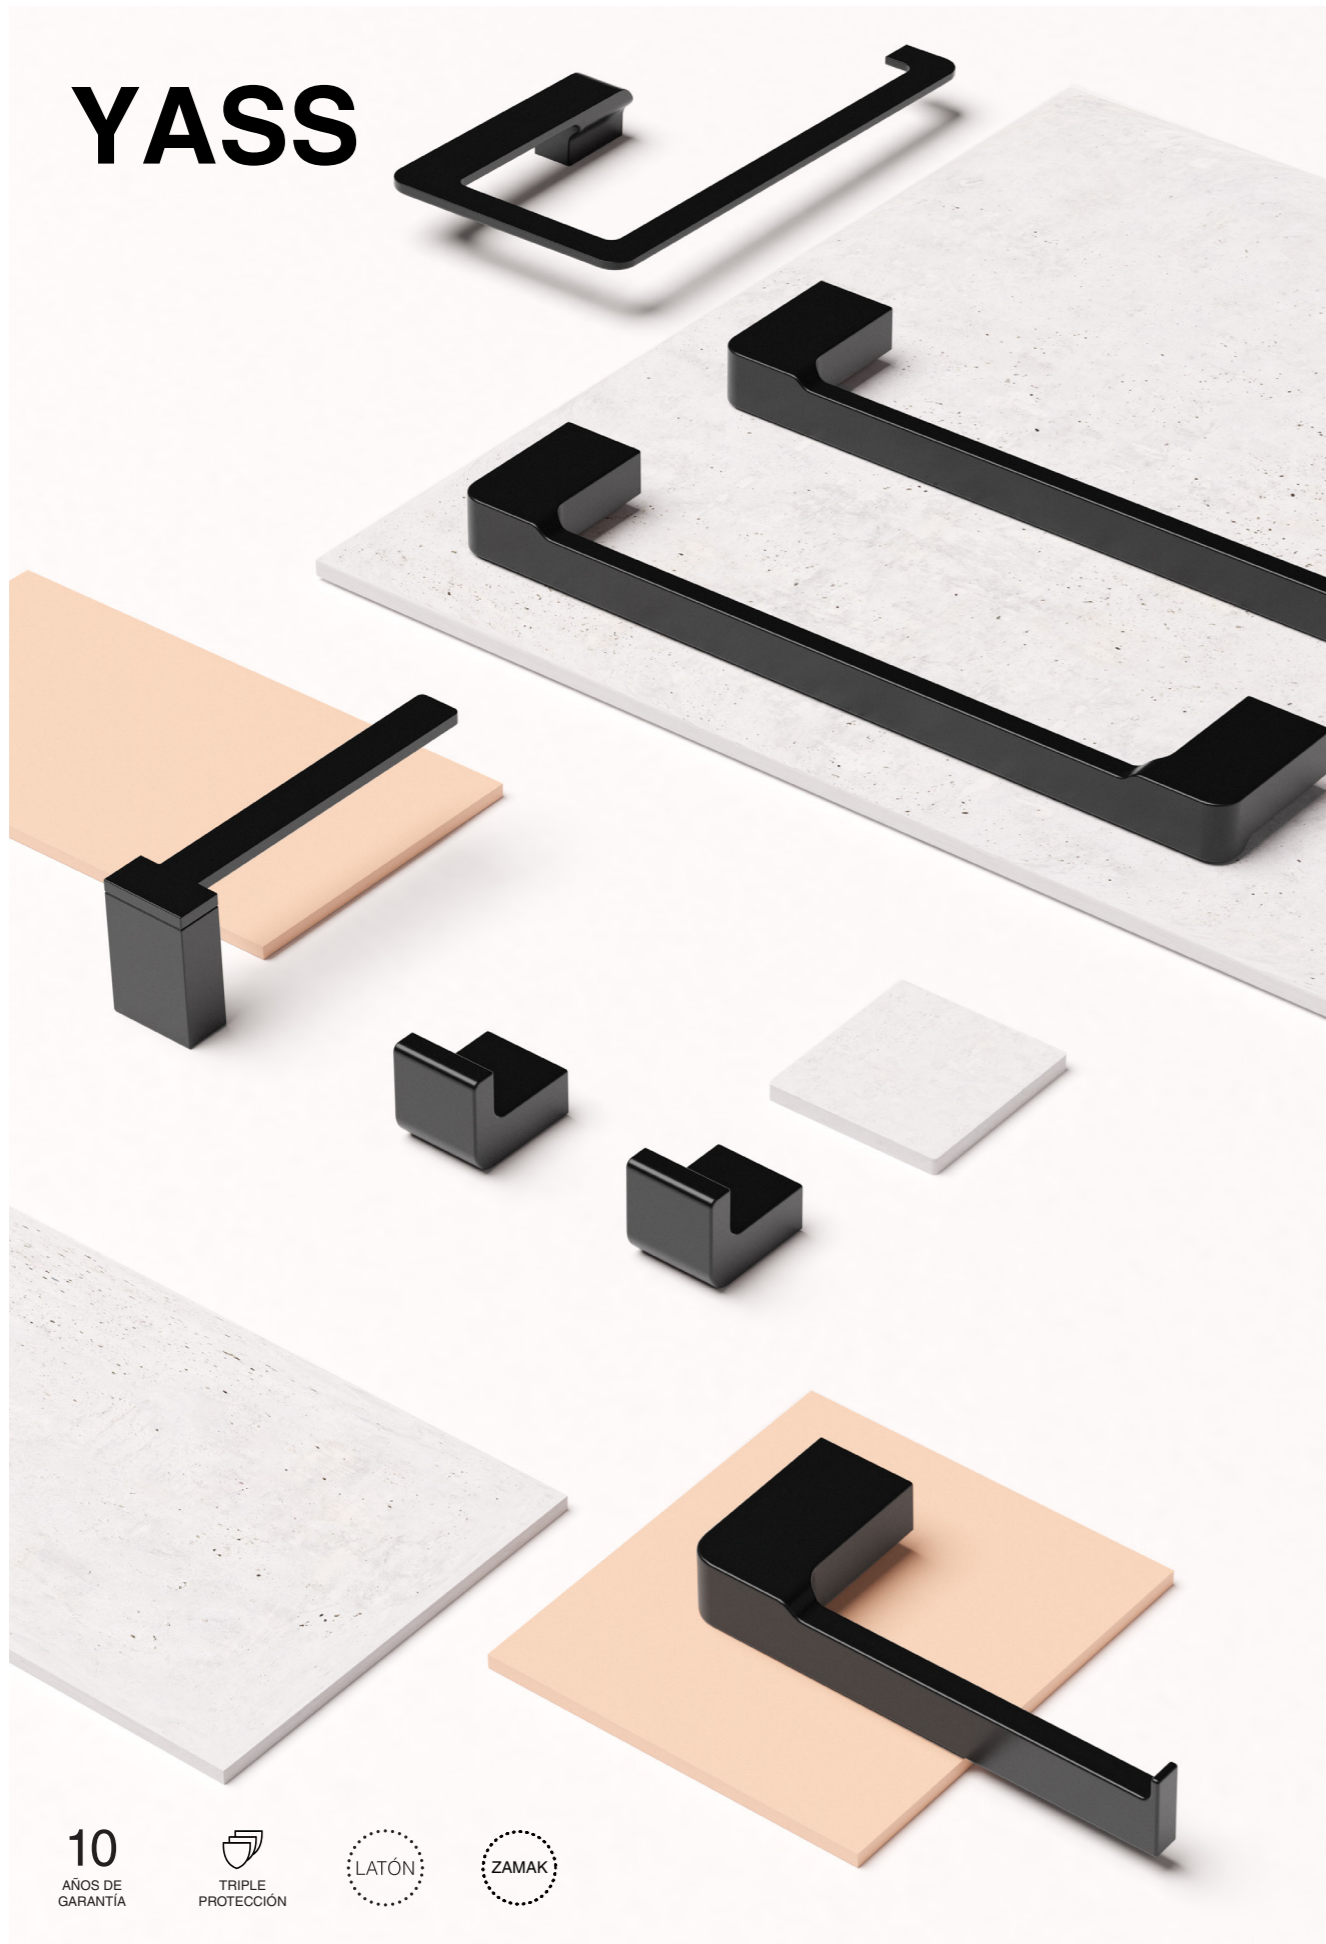

YASS

TOALLERO BARRA

● Cromo ○ Blanco ● Negro

Toallero Barra 60 cm	1601	1661		
	52€	65€		
Toallero Barra 45 cm	1618	1678		
	44€	57€		
Toallero Barra 35 cm	1631	1691		
	41€	54€		

TOALLERO ANILLA

● Cromo ○ Blanco ● Negro