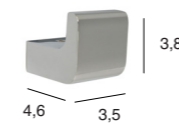

YASS

TOALLERO BARRA

● Cromo ○ Blanco ● Negro

Toallero Barra 60 cm	1601	1661		
	52€	65€		
Toallero Barra 45 cm	1618	1678		
	44€	57€		
Toallero Barra 35 cm	1631	1691		
	41€	54€		

TOALLERO ANILLA

● Cromo ○ Blanco ● Negro

	1603	32€		
		1663	40€	

TOALLERO BIDET/ PORTARROLLOS SIN TAPA

● Cromo ○ Blanco ● Negro

	1612	25€		
		1672	33€	

PERCHA

● Cromo ○ Blanco ● Negro

		6808	15€
		6868	23€

PORTARROLLOS