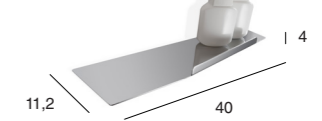

REPISA

● Cromo

- **2209** 54€