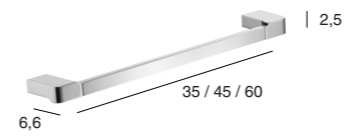

YASS

TOALLERO BARRA

● Cromo ○ Blanco ● Negro

Toallero Barra 60 cm	1601	1661		
	52€	65€		
Toallero Barra 45 cm	1618	1678		
	44€	57€		
Toallero Barra 35 cm	1631	1691		
	41€	54€		

TOALLERO ANILLA

● Cromo ○ Blanco ● Negro