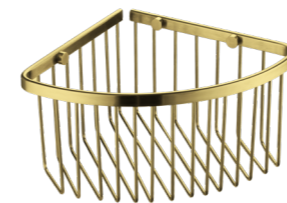

REJILLAS

Jabonera rejilla

- Negro mate
- Pulido brillo
- Inox. cepillado
- Dorado brillo

	
6526	6586
34€	50€
41€	58€

Rinconera rejilla

- Negro mate
- Pulido brillo
- Inox. cepillado
- Dorado brillo

	
6528	6588
35€	51€
42€	59€