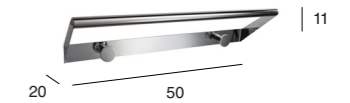

TOALLERO MÚLTIPLE

● Cromo

- **2234** 83€

10
AÑOS DE
GARANTÍA

TRIPLE
PROTECCIÓN

LATÓN

ZAMAK