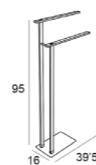

Toallero de pie | 6320

● Cromo | 157€
● Negro mate

Toallero de pie | 6820

● Cromo | 242€
● Negro mate

Auxiliar de pie | 6329

● Cromo | 129€
● Negro mate | 137€

Auxiliar de pie | 5541

● Cromo | 182€
● Negro mate | 194€

Acero inox.
AISI 304

Diseño
adaptado

Higiénico

Normativa
Europea

Fácil
montaje

Asa de sujeción

2589 | ● Cromo | 34€

Fabricado en latón
A: 8,5 cm x L: 31 cm x P: 6 cm / Ø 2,5 cm