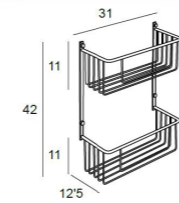

Rinconera doble

● Cromo

2518
98€

GLUE
6888
115€

LATÓN

Rejilla colgante para mampara

● Cromo

6229
177€

*Con perchas regulables de 5-40 mm

LATÓN

Fabricado en latón

Jabonera doble

● Cromo

2517
95€

Jabonera ducha con limpiamamparas

● Cromo
● Negro mate

2826
56€

INOX
304

Jabonera a grifo

● Cromo
● Negro mate

6225
68€
75€

Rinconera ducha con limpiamamparas

● Cromo
● Negro mate

2828
56€

Rejilla colgante para mampara

● Cromo
● Negro mate

6429
99€
109€

Modelo patentado - Ref. 20133073

Jabonera barra ducha de PE

○ Blanco

1126
24€

*Apta para tubo de 22 y 25 mm de diámetro
*Se monta con el tubo instalado

PE