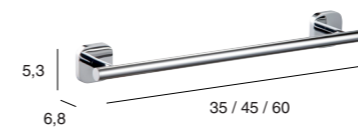

TOALLERO MÚLTIPLE

● Cromo

- 2234** 83€

10
AÑOS DE
GARANTÍA

TRIPLE
PROTECCIÓN

LATÓN

ZAMAK

BASSIC

10
AÑOS DE
GARANTÍA

TRIPLE
PROTECCIÓN

LATÓN

TOALLERO BARRA

● Cromo

Toallero Barra 60 cm	1501	1561	
	51€	55€	
Toallero Barra 45 cm	1518	1578	
	47€	51€	
Toallero Barra 35 cm	1531	1591	
	42€	46€	

TOALLERO ANILLA