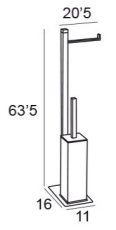

Toallero de pie | 6320

● Cromo | 157€
● Negro mate

Toallero de pie | 6820

● Cromo | 242€
● Negro mate

Auxiliar de pie | 6329

● Cromo | 129€
● Negro mate | 137€

Auxiliar de pie | 5541

● Cromo | 182€
● Negro mate | 194€

Acero inox.
AISI 304

Diseño
adaptado

Higiénico

Normativa
Europea

Fácil
montaje

Asa de sujeción

2589 | ● Cromo | 34€

Fabricado en latón
A: 8,5 cm x L: 31 cm x P: 6 cm / Ø 2,5 cm