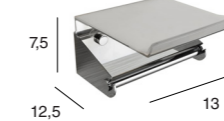

PORTARROLLOS

● Cromo

- **2104** 50€