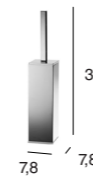

ESBOBILLERO DE SUELO

● Cromo

- A suelo **6714** 75€