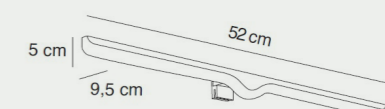

Sujeción: A luna | A marco

Ref. 7665

85€