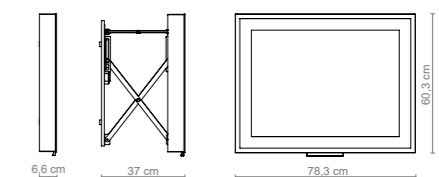

EXTEND H

	7103	Lm: 1270 W: 17	450€
	7102	Lm: 1270 W: 17	450€

REDONDO

Ø 70	7074	Lm: 1800 W: 18	288€
Ø 80	7075	Lm: 2490 W: 21	325€

CIRCUS

70x90	7094	Lm: 2640 W: 22	345€
100x70	7095	Lm: 2860 W: 24	365€
120x70	7096	Lm: 3340 W: 27	392€
140x70	7097	Lm: 3820 W: 32	425€