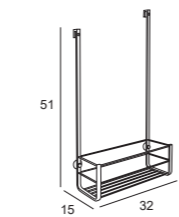

6429
99€
109€

Modelo patentado - Ref. 20133073

Jabonera barra ducha de PE

○ Blanco

1126
24€

*Apta para tubo de 22 y 25 mm de diámetro
*Se monta con el tubo instalado

PE

TOALLEROS Y AUXILIARES DE PIE