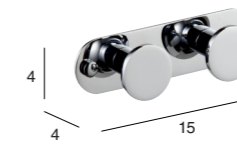

PERCHA DOBLE

● Cromo

	1519		35€
		1579	41€