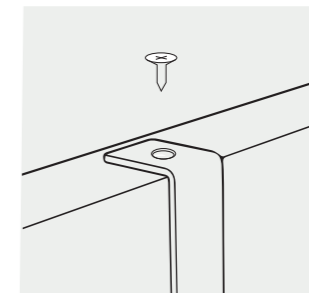

TOALLEROS PARA MUEBLE

Toallero barra auxiliar | 6343

Toallero bidet / Portarrollos auxiliar | 1621

Toallero barra auxiliar | 6345

Sistema de sujeción

6343 | 6345
Grosor máximo de tablero: 19 mm.

1621
Para todo tipo de grosor de tablero.