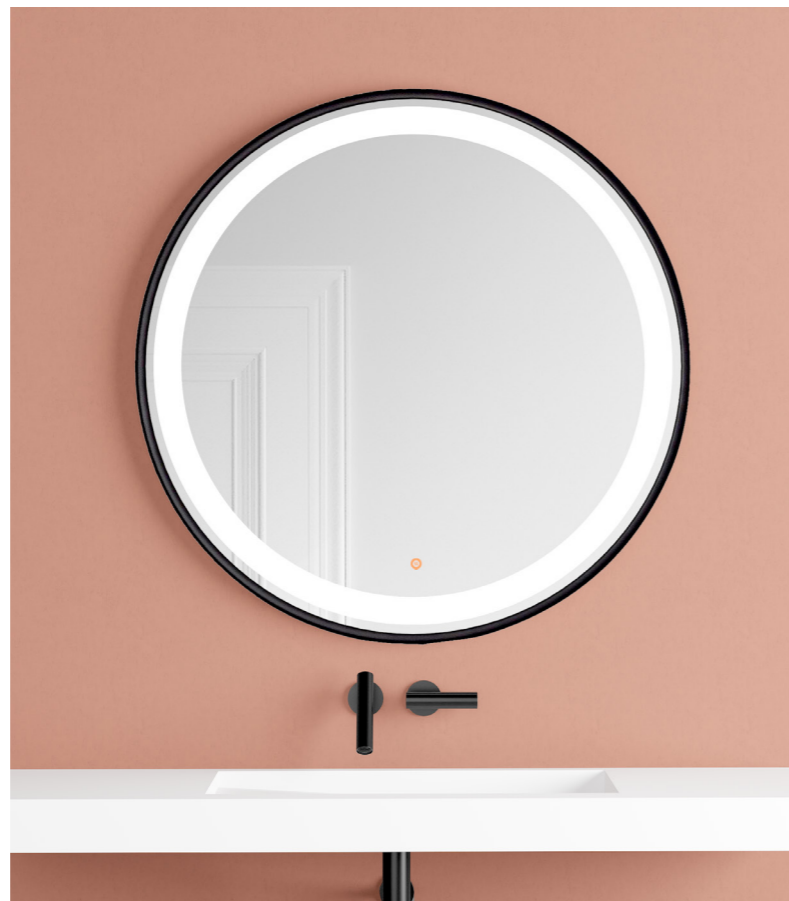

CIRCULAR

Ø 80	7076	Lm: 2490 W: 21	349€

● Negro