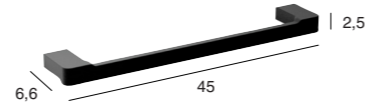

COMPLEMENTOS

SET YASS | 1600 | 97€

- Cromo
- Negro mate

x2 Perchas

Toallero bidet /
Portarrollos sin tapa

Toallero 45 cm

SET SINTOR | 6400 | 128€

- Cromo

x2 Perchas

Toallero bidet /
Portarrollos sin tapa

Toallero 45 cm

SET ECO | 6500 | 85€

- Pulido brillo
- Negro mate

x2 Perchas

Toallero bidet /
Portarrollos sin tapa

Toallero 45 cm