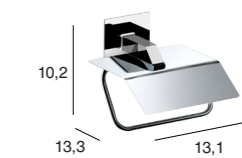

PORTARROLLOS

● Cromo

GLUE **6404** 53€