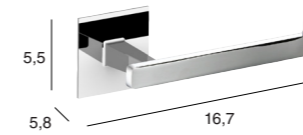

TOALLERO BIDET/ PORTARROLLOS SIN TAPA

● Cromo

GLUE **6412** 30€