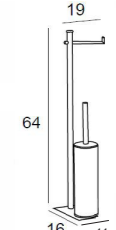

● Cromo | 170€

Auxiliar de pie | 2439