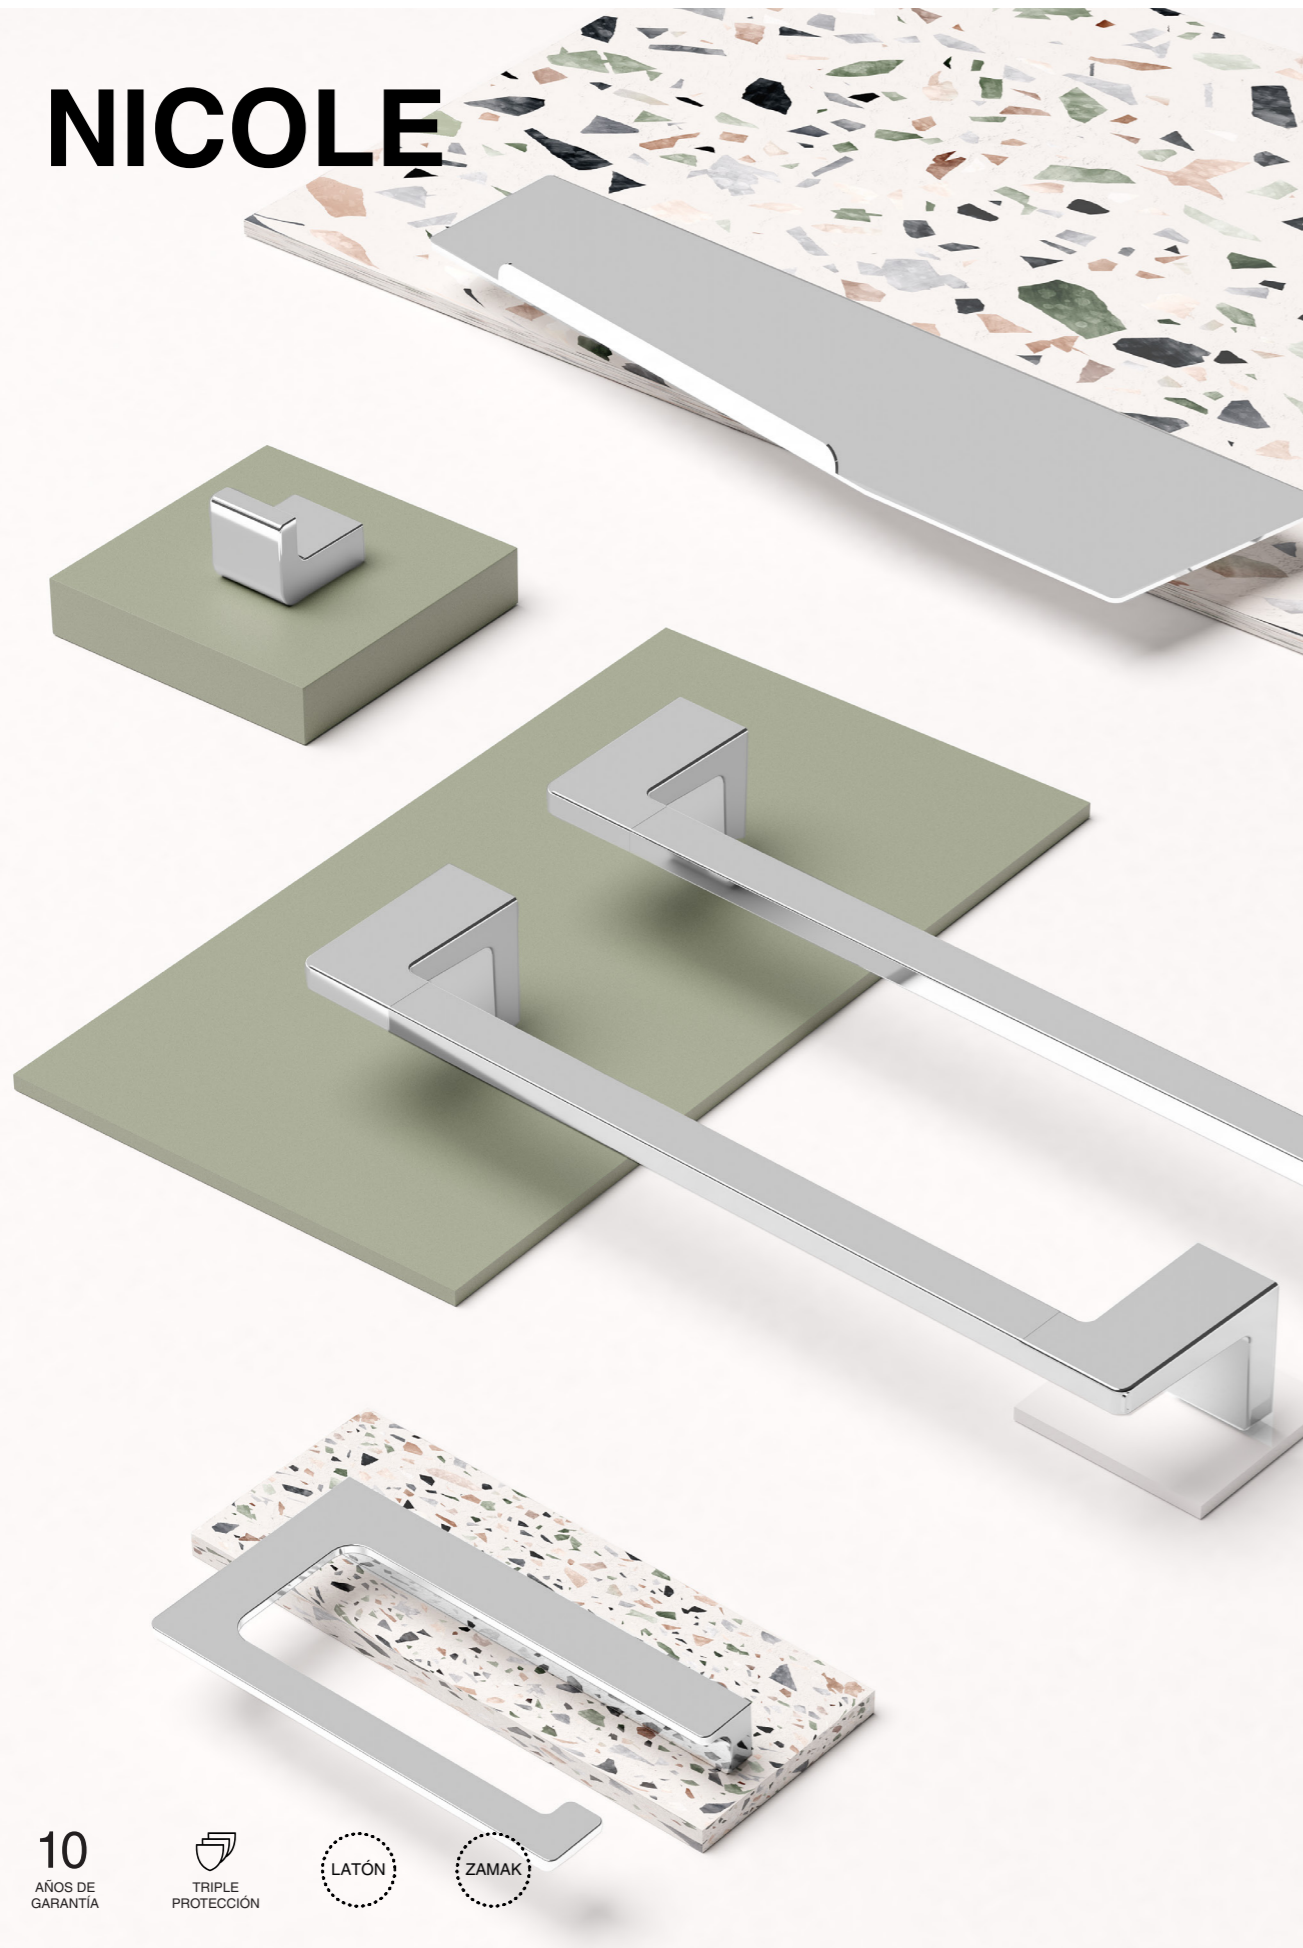

TOALLERO BARRA

● Cromo

- Toallero Barra 60 cm **2201** 59€
- Toallero Barra 45 cm **2218** 56€
- Toallero Barra 35 cm **2231** 54€

TOALLERO ANILLA

● Cromo

- 2203** 39€

TOALLERO BIDET/ PORTARROLLOS SIN TAPA

● Cromo