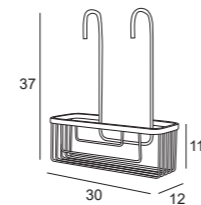

Rinconera doble

● Cromo

2518
98€

GLUE
6888
115€

LATÓN

Rejilla colgante para mampara

● Cromo

6229
177€

*Con perchas regulables de 5-40 mm

LATÓN

Fabricado en latón

Jabonera doble

● Cromo

2517
95€

Jabonera ducha con limpiamamparas

● Cromo
● Negro mate

2826
56€

INOX
304

Jabonera a grifo

● Cromo
● Negro mate

6225
68€
75€

Rinconera ducha con limpiamamparas

● Cromo
● Negro mate

2828
56€

Rejilla colgante para mampara

● Cromo
● Negro mate

6429
99€
109€

Modelo patentado - Ref. 20133073

Jabonera barra ducha de PE

○ Blanco

1126
24€

*Apta para tubo de 22 y 25 mm de diámetro
*Se monta con el tubo instalado

PE