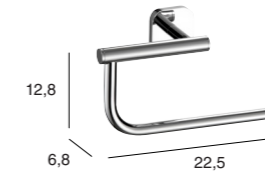

10
AÑOS DE
GARANTÍA

TRIPLE
PROTECCIÓN

LATÓN

TOALLERO BARRA

● Cromo

Toallero Barra 60 cm	1501	1561	
	51€	55€	
Toallero Barra 45 cm	1518	1578	
	47€	51€	
Toallero Barra 35 cm	1531	1591	
	42€	46€	

TOALLERO ANILLA

● Cromo

	1503		31€
		1563	35€

TOALLERO RECTO

● Cromo

	1552		26€

PERCHA

● Cromo

	1508		18€
		1568	22€