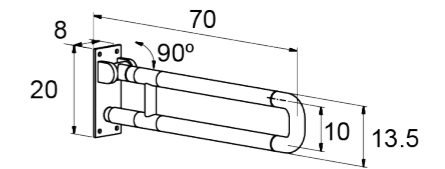

Barra de apoyo abatible

1860 | ○ Blanco | 137€