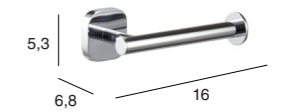

10
AÑOS DE
GARANTÍA

TRIPLE
PROTECCIÓN

LATÓN

TOALLERO BARRA

● Cromo

Toallero Barra 60 cm	1501	1561	
	51€	55€	
Toallero Barra 45 cm	1518	1578	
	47€	51€	
Toallero Barra 35 cm	1531	1591	
	42€	46€	

TOALLERO ANILLA

● Cromo

	1503		31€
		1563	35€

TOALLERO RECTO

● Cromo

	1552		26€

PERCHA

● Cromo

	1508		18€
		1568	22€

PERCHA DOBLE

● Cromo

	1519		35€
		1579	41€

TOALLERO BIDET/ PORTARROLLOS SIN TAPA

● Cromo

	1512		25€
		1572	29€

ESCOBILLERO DE SUELO

● Cromo