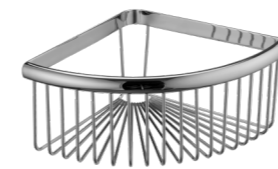

REJILLAS

Jabonera rejilla

- Negro mate
- Pulido brillo
- Inox. cepillado
- Dorado brillo

	
6526	6586
34€	50€
41€	58€

Rinconera rejilla

- Negro mate
- Pulido brillo
- Inox. cepillado
- Dorado brillo

	
6528	6588
35€	51€
42€	59€

Rinconera rejilla

- Cromo

	
2506	6788
69€	86€

Rinconera rejilla

- Cromo
- Negro mate

6228
62€

Rinconera doble

● Cromo