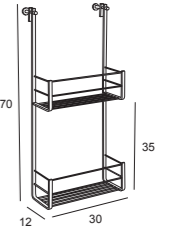

2518
98€

GLUE
6888
115€

LATÓN

Rejilla colgante para mampara

● Cromo

6229
177€

*Con perchas regulables de 5-40 mm

LATÓN