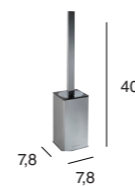

● Cromo ○ Blanco ● Negro

		2104	50€
		2164	56€

PORTARROLLOS RESERVA

● Cromo ○ Blanco ● Negro

		1638	26€
		1698	34€

ESBOBILLERO DE SUELO

● Cromo ○ Blanco ● Negro

A suelo	6914	62€
---------	-------------	-----