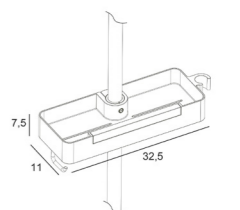

6429
99€
109€

Modelo patentado - Ref. 20133073

Jabonera barra ducha de PE

○ Blanco

1126
24€

*Apta para tubo de 22 y 25 mm de diámetro
*Se monta con el tubo instalado

PE

TOALLEROS Y AUXILIARES DE PIE