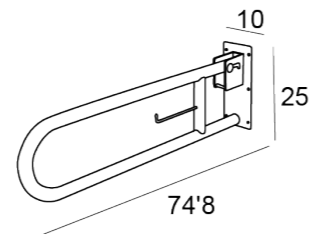

Barra de apoyo abatible con portarrollos

1989 | ● Pulido brillo | 140€