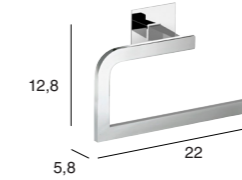

SINTOR

TOALLERO BARRA

● Cromo

- GLUE  Toallero Barra 60 cm **6401** 59€
- Toallero Barra 45 cm **6418** 52€
- Toallero Barra 35 cm **6431** 49€

TOALLERO ANILLA GRANDE

● Cromo

GLUE  **6403** 45€

TOALLERO ANILLA PEQUEÑA