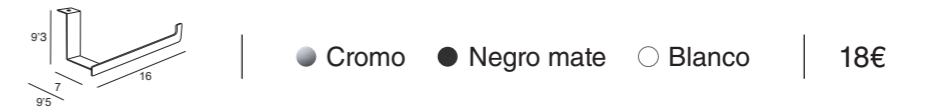

Toallero bidet / Portarrollos auxiliar | 1621