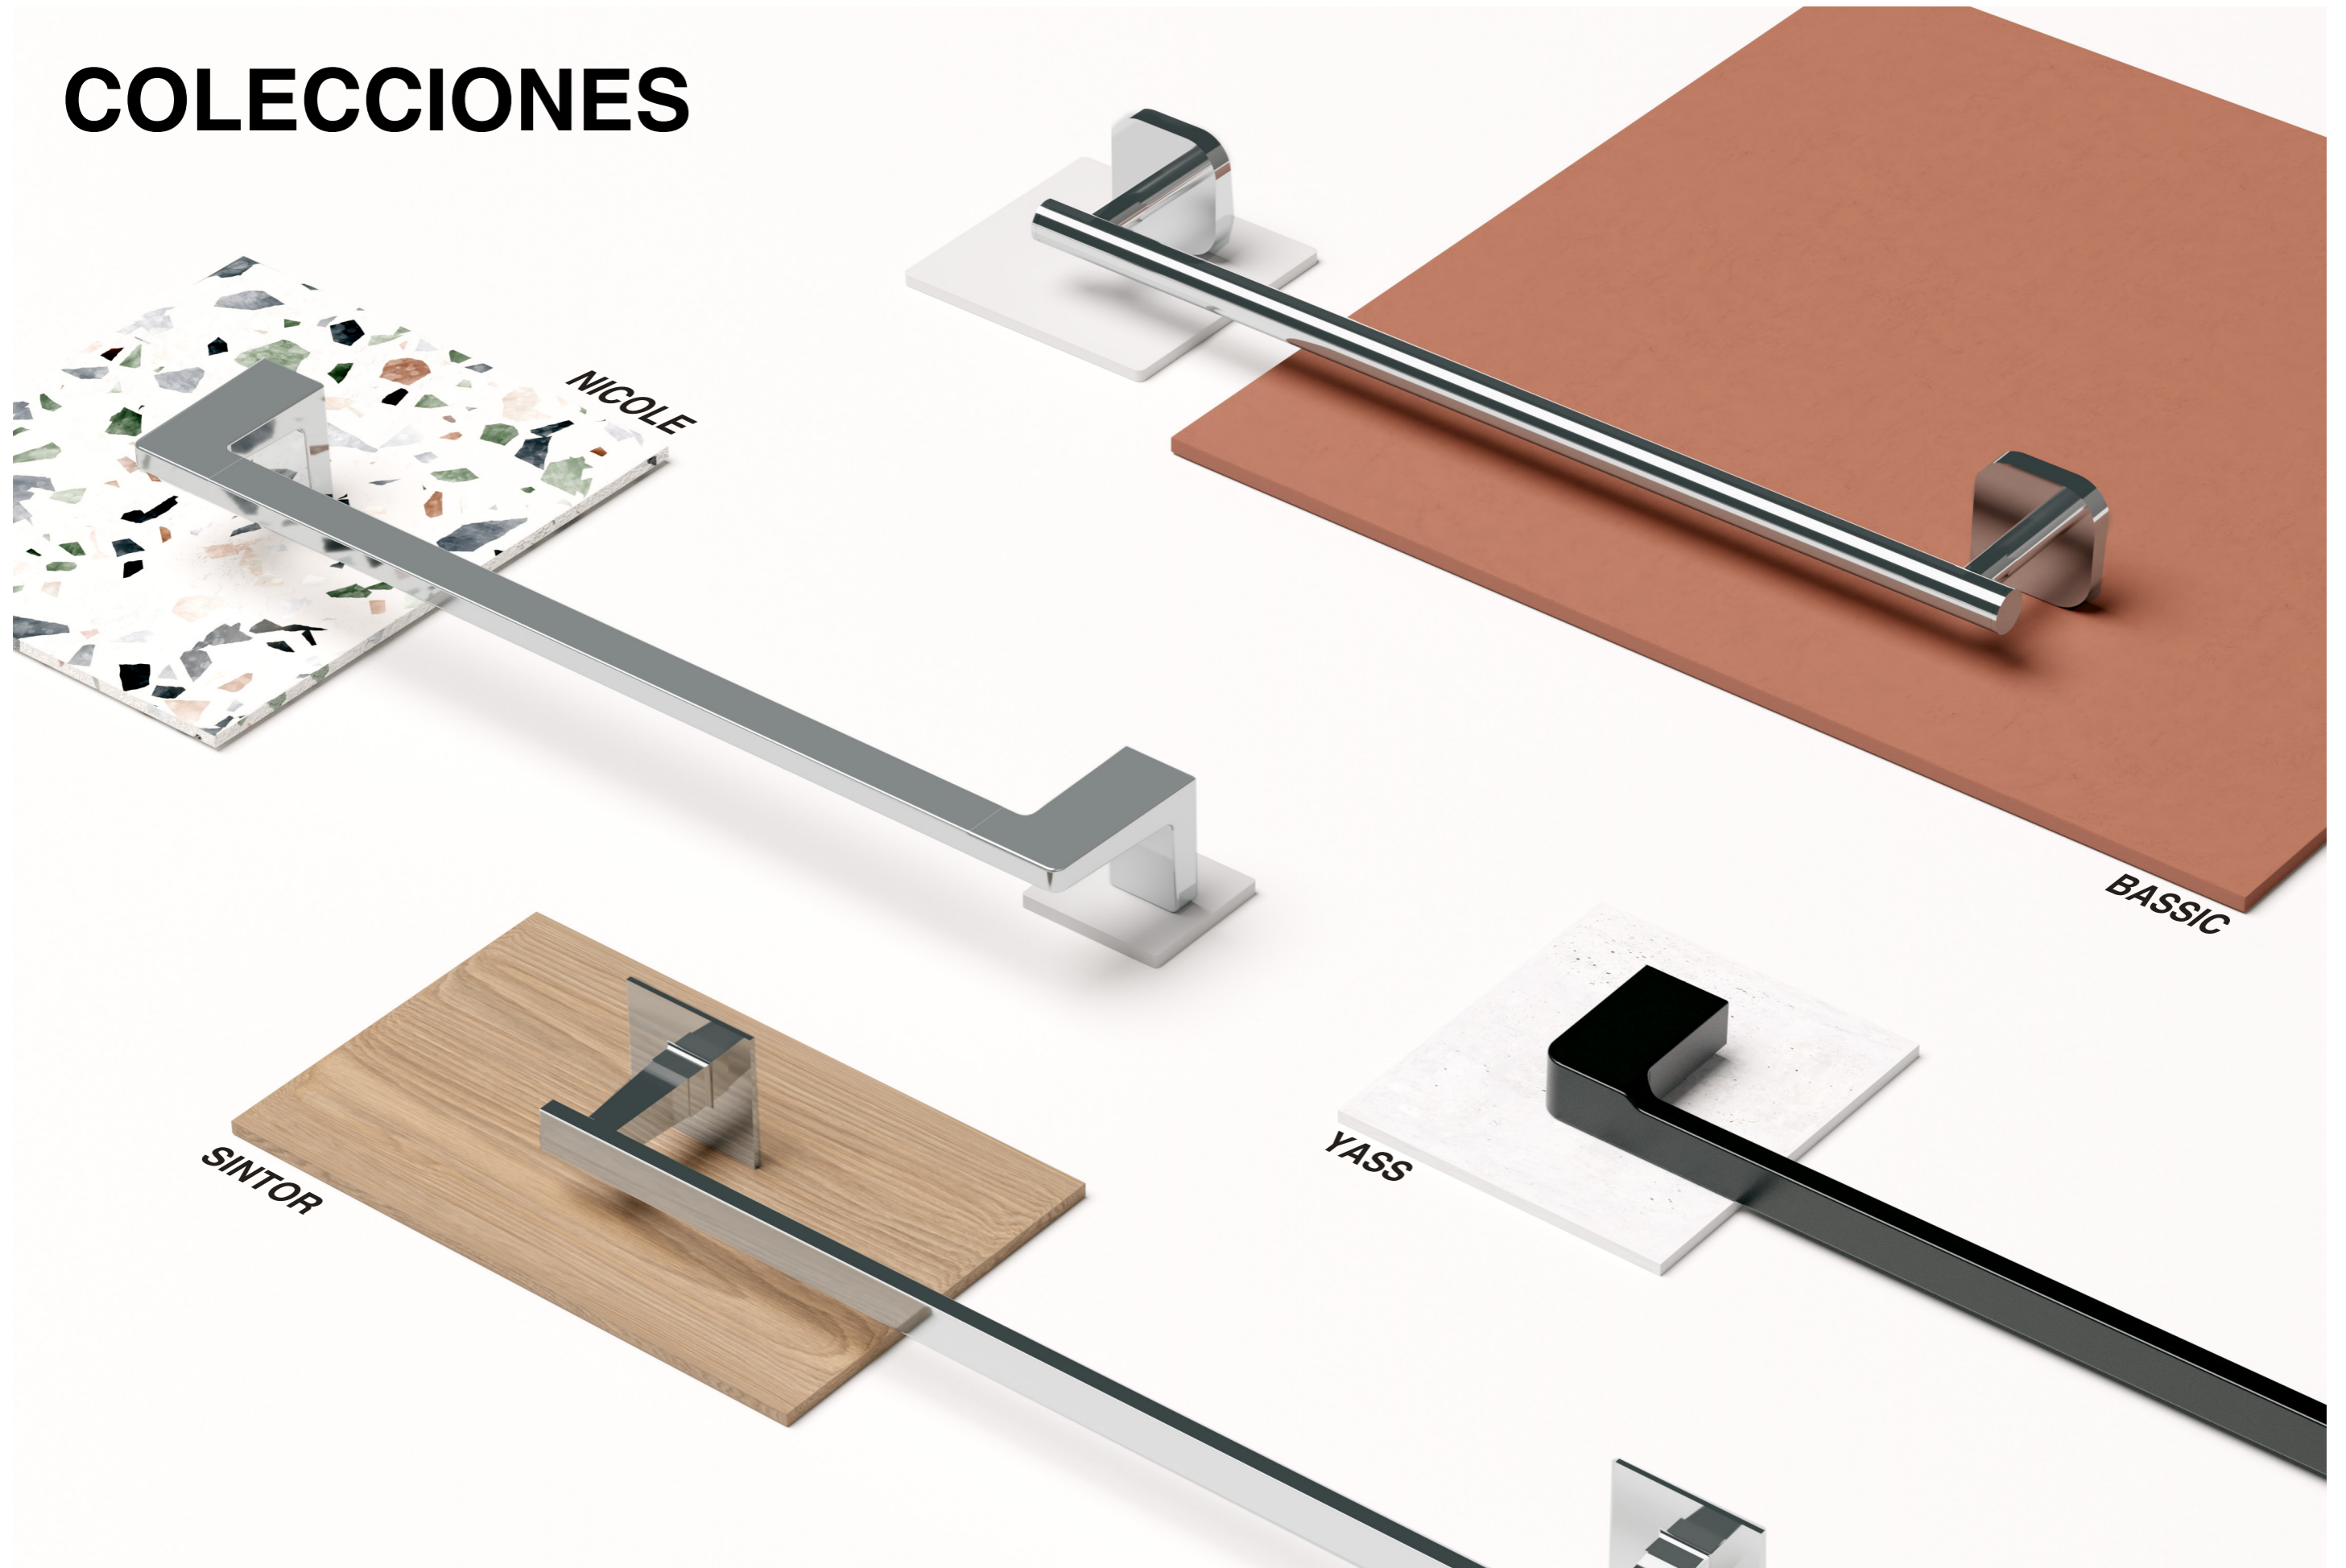

Ref. 7666

65€

● Cromo

Fuente de Luz

LED | 9W | 5700°K | 1195 lm

Sujeción: A pared

Todos nuestros apliques cuentan con CE, IP44 y tensión de entrada de 230-50hz

COLECCIONES

YASS

TOALLERO BARRA

● Cromo ○ Blanco ● Negro

Toallero Barra 60 cm	1601	1661		
	52€	65€		
Toallero Barra 45 cm	1618	1678		
	44€	57€		
Toallero Barra 35 cm	1631	1691		
	41€	54€		

TOALLERO ANILLA

● Cromo ○ Blanco ● Negro