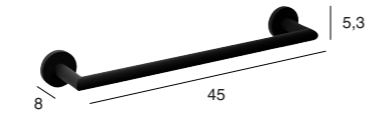

COMPLEMENTOS

SET YASS | 1600 | 97€

- Cromo
- Negro mate

x2 Perchas

Toallero bidet /
Portarrollos sin tapa

Toallero 45 cm

SET SINTOR | 6400 | 128€

- Cromo

x2 Perchas

Toallero bidet /
Portarrollos sin tapa

Toallero 45 cm

SET ECO | 6500 | 85€

- Pulido brillo
- Negro mate

x2 Perchas

Toallero bidet /
Portarrollos sin tapa

Toallero 45 cm