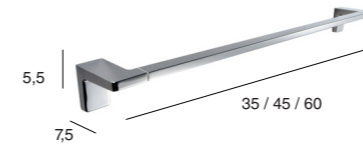

TOALLERO BARRA

● Cromo

- Toallero Barra 60 cm **2201** 59€
- Toallero Barra 45 cm **2218** 56€
- Toallero Barra 35 cm **2231** 54€

TOALLERO ANILLA

● Cromo

- 2203** 39€

TOALLERO BIDET/ PORTARROLLOS SIN TAPA

● Cromo