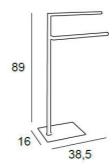

● Cromo | 157€
● Negro mate