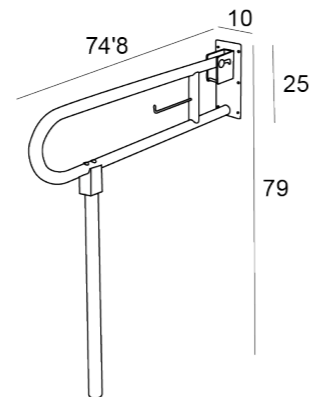

Barra de apoyo abatible con pata

1986 | ● Pulido brillo | 175€

Ø 3,2 cm