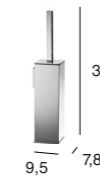

● Cromo

- 2209** 54€

ESBOBILLERO DE SUELO

● Cromo

- A suelo **6714** 75€

ESCOBILLERO DE PARED

● Cromo

- 6707** 87€