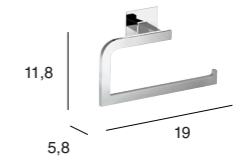

SINTOR

TOALLERO BARRA

● Cromo

- GLUE  Toallero Barra 60 cm **6401** 59€
- Toallero Barra 45 cm **6418** 52€
- Toallero Barra 35 cm **6431** 49€

TOALLERO ANILLA GRANDE

● Cromo

GLUE  **6403** 45€

TOALLERO ANILLA PEQUEÑA