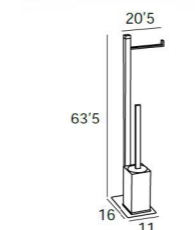

● Cromo | 182€
● Negro mate | 194€

Auxiliar de pie | 5540