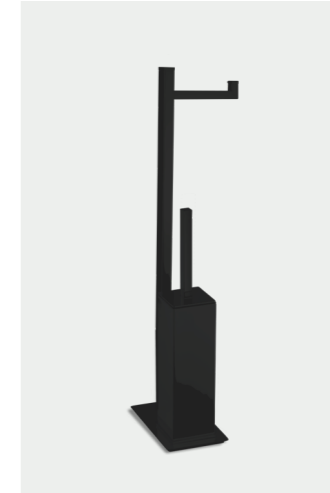

Toallero de pie | 6320

● Cromo | 157€
● Negro mate

Toallero de pie | 6820

● Cromo | 242€
● Negro mate

Auxiliar de pie | 6329

● Cromo | 129€
● Negro mate | 137€

Auxiliar de pie | 5541

● Cromo | 182€
● Negro mate | 194€