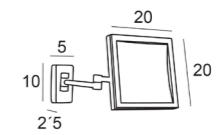

Luna Ø20 cm
Brazo articulable
Fabricado en latón
Sensor táctil

Plegado 29 cm
Desplegado 42,5 cm

Espejo aumento x5 LED 4W

	6248
● Cromo	190€

Luna 20x20 cm
Fabricado en latón
Diseño articulable
Sensor táctil

Plegado 24 cm
esplegado 42 cm

Espejo aumento x5 y x10 de bolso

	1347
● Negro	35€

Intensidad de luz regulable
Cable de carga USB + paño de limpieza
3 lunas de Ø10 cm: x1, x5 y x10 aumentos
Luz en las lunas de x5 y x10 aumentos
Batería recargable de 300 mAh