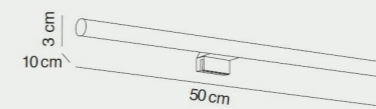

Sujeción: A luna | A marco

Ref. 7664

69€