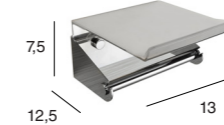

YASS

TOALLERO BARRA

● Cromo ○ Blanco ● Negro

Toallero Barra 60 cm	1601	1661		
	52€	65€		
Toallero Barra 45 cm	1618	1678		
	44€	57€		
Toallero Barra 35 cm	1631	1691		
	41€	54€		

TOALLERO ANILLA

● Cromo ○ Blanco ● Negro

	1603	32€		
		1663	40€	

TOALLERO BIDET/ PORTARROLLOS SIN TAPA

● Cromo ○ Blanco ● Negro

	1612	25€		
		1672	33€	

PERCHA

● Cromo ○ Blanco ● Negro

		6808	15€
		6868	23€

PORTARROLLOS