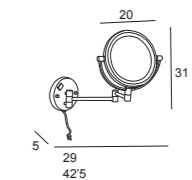

Luna Ø20 cm
Brazo articulable
Fabricado en latón
Sensor táctil

Plegado 29 cm
Desplegado 42,5 cm

Espejo aumento x5 LED 4W

	6248
● Cromo	190€

Luna 20x20 cm
Fabricado en latón
Diseño articulable
Sensor táctil

Plegado 24 cm
esplegado 42 cm

Espejo aumento x5 y x10 de bolso

	1347
● Negro	35€

Intensidad de luz regulable
Cable de carga USB + paño de limpieza
3 lunas de Ø10 cm: x1, x5 y x10 aumentos
Luz en las lunas de x5 y x10 aumentos
Batería recargable de 300 mAh