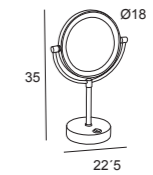

Espejo sobremesa x5 LED 3W

	6250
● Cromo	82€
● Latón envejecido	102€

Luna Ø18 cm
Fabricado en latón
Batería a pilas AA (no incluidas)
Sensor táctil
Luna regulable