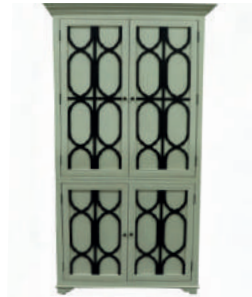

VITRINAS

VITRINA BELICE

Ref. 6950.

Vitrina de estilo contemporáneo fabricada en madera de roble blanco con detalles decorativos en color negro.

---

50 cm

121 cm

220 cm