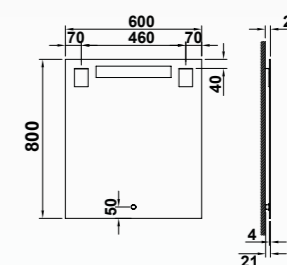

38504 **ESPEJO IRON Ø 100 CM** 260,0
Iluminación led 30W

● 02 Negro ● 01 Blanco ● 52 Oro

Espejos con luz integrada LED **SAMSUNG**

€/u

38475 **ESPEJO ADDOR** 100,0
60X80 CM
Iluminación led 10 W.

€/u

38476 **ESPEJO ADDOR** 114,0
80X80 CM
Iluminación led 12 W.