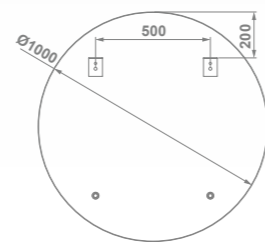

38496 ESPEJO NERO Ø 80 CM	184,0
----------------------------------	-------

38497 ESPEJO NERO Ø 100 CM	216,0
-----------------------------------	-------

ESPEJO CURVE
Cristal pulido con cantos redondeados
Profundidad 2cm