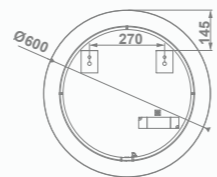

ESPEJO LYA-N

Iluminación led 20W
Temperatura de color 4000°K
Cristal canto pulido 4mm
Profundidad 2,5cm

€/u

38491 **ESPEJO LYA-N** 170,0
Iluminación led 20W
Ø 60 CM