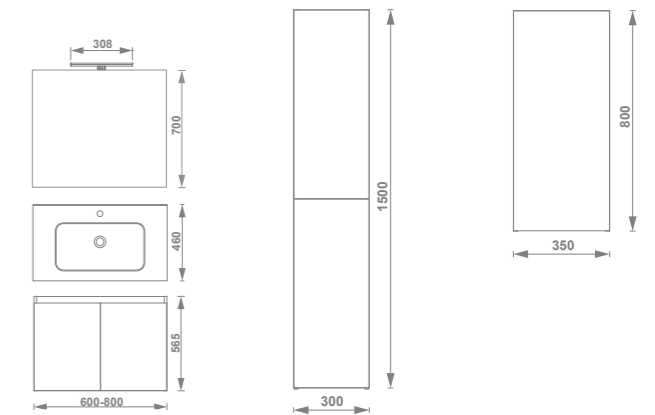

HANDY		BLANCO BRILLO	ANTRACITA BRILLO	NOGAL	GRIS	€/u
60 cm	Pack *	7916601	7916684	7916685	7916617	284,0
2 puertas	Conjunto (mueble + lavabo)	7894601	7894684	7894685	7894617	204,0
80 cm	Pack *	7916701	7916784	7916785	7916717	303,0
2 puertas	Conjunto (mueble + lavabo)	7894701	7894784	7894785	7894717	215,0

Soft Close

* Pack: mueble+lavabo+espejo Only+luminaria Daily 30 LED 8W.

HANDY		BLANCO BRILLO	ANTRACITA BRILLO	NOGAL	GRIS	€/u
Columna 30x150x28 cm	2 puertas	3804601	3804684	3804685	3804617	202,0

HANDY		BLANCO BRILLO	ANTRACITA BRILLO	NOGAL	GRIS	€/u
Alto 35x80x15 cm	1 puerta	3804701	3804784	3804785	3804717	156,0