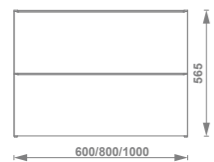

Combínalo para adaptarlo a tus necesidades

Shona modular

809€

Mueble de 100cm 2C, encimera y módulo abierto con lavabo Klea

Medida 120cm
Acabado Blanco Mate

+ LAVABOS

KLEA €/u

90x40 cm 33040 **308,0**

65x35 cm 33050 **231,0**

Acabados 90x40 cm **357,0**

Acabados 65x35 cm **266,0**

02 Negro 21 Blanco Mate 27 Perla 43 Beige 96 Onix

EOS €/u

59,3x39,5 cm 34020 **106,4**

39,5x39,5 cm 34040 **81,9**

Ø 39,5 cm 34050 **75,0**

URBAN €/u

Ø 45 cm 13040 **79,0**

Acabados **95,0**

02 Negro 21 Blanco Mate 27 Perla 43 Beige 96 Onix

ALBUS €/u

60x45cm 10215 **131,0**

45x45 cm 10219 **111,0**

EMMA SQ €/u

50x38 cm 27050 **153,0**

Acabados **175,0**

02 Negro 21 Blanco Mate 27 Perla 43 Beige 96 Onix

+ SHONA MUEBLE

	BLANCO MATE	GALET MATE	€/u
60 cm 2 cajones	3804821	3804831	275,0
80 cm 2 cajones	3804921	3804931	303,0
100 cm 2 cajones	3805021	3805031	331,0

+ SHONA ENCIMERA

	BLANCO MATE	GALET MATE	€/u
60 cm	3805521	3805531	64,0
80 cm	3805621	3805631	73,0
100 cm	3805721	3805731	84,0
120 cm	3805821	3805831	96,0
140 cm	3805921	3805931	109,0

+ SHONA MODULO ABIERTO

	BLANCO MATE	GALET MATE	€/u
20 cm	3805421	3805431	74,0