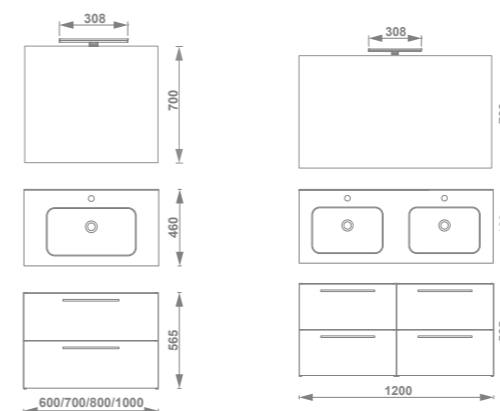

Handy

281€

Conjunto 70cm 2C
Mueble + lavabo
Ref. 7894285
Acabado Nogal

Espejo Lya-N Ø 75cm
Ref. 3849200
201€

Percha colgante Sion
Ref. 5314200
33€

Handy

572€

Conjunto 120cm 4C
Mueble + lavabo
Ref. 7894501
Acabado Blanco Brillo

Pack con espejo y
luminaria LED incluidos
Ref. 7916501
664€

HANDY		BLANCO BRILLO	ANTRACITA BRILLO	NOGAL	GRIS	€/u
60 cm	Pack *	7916101	7916184	7916185	7916117	319,0
2 cajones	Conjunto (mueble + lavabo)	7894101	7894184	7894185	7894117	258,0
70 cm	Pack *	7916201	7916284	7916285	7916217	339,0
2 cajones	Conjunto (mueble + lavabo)	7894201	7894284	7894285	7894217	281,0
80 cm	Pack *	7916301	7916384	7916385	7916317	359,0
2 cajones	Conjunto (mueble + lavabo)	7894301	7894384	7894385	7894317	292,0
100 cm	Pack *	7916401	7916484	7916485	7916417	417,0
2 cajones	Conjunto (mueble + lavabo)	7894401	7894484	7894485	7894417	347,0
120 cm	Pack *	7916501	7916584	7916585	7916517	664,0
4 cajones	Conjunto (mueble + lavabo)	7894501	7894584	7894585	7894517	572,0

Soft Close

* Pack: mueble+lavabo+espejo Only+luminaria Daily 30 LED 8W.