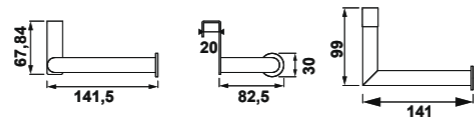

53144 **SOPORTE SECADOR COLGANTE**
● 02 Negro ● 00 Cromo €/u 31,0