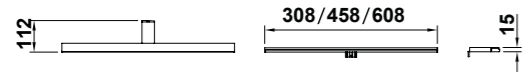

€/u	
38265 LUMINARIA DAILY 60 CM Luminaria led 12 W.		
● 00 Cromo	56,0	● 02 Negro Novedad 56,0
38266 LUMINARIA DAILY 45 CM Luminaria led 10 W.		
● 00 Cromo	46,0	● 02 Negro Novedad 46,0
38267 LUMINARIA DAILY 30 CM Luminaria led 8 W.		
● 00 Cromo	40,0	● 02 Negro Novedad 40,0

	€/u
38471 LUMINARIA KUL 9 CM Novedad Luminaria 5W. Posibilidad de instalación en cualquier punto del espejo.	42,0