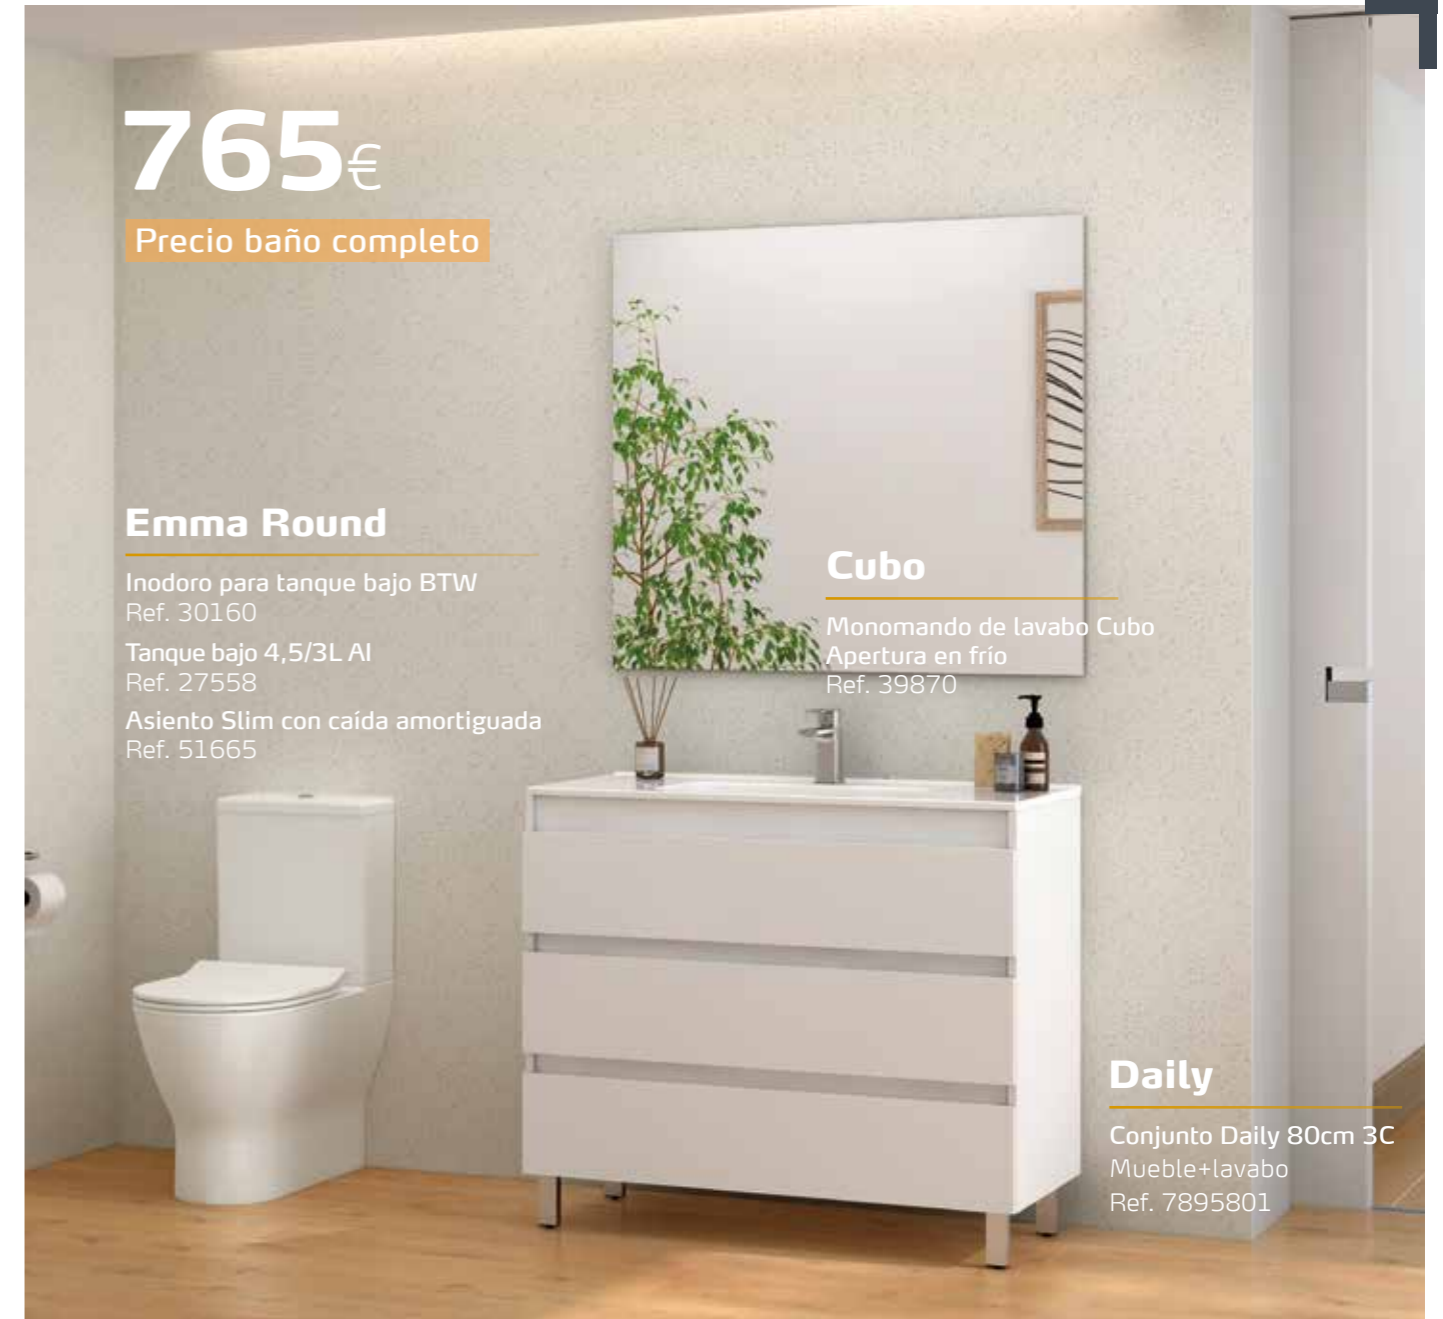

Asiento con caída amortiguada
Ref. 51641

Odra

Monomando de lavabo Odra Black
Apertura en frío
Ref. 3994002

Shona

Conjunto Shona 80cm 2C
Mueble+lavabo
Ref. 7896321

765€

Precio baño completo

Emma Round

Inodoro para tanque bajo BTW
Ref. 30160

Tanque bajo 4,5/3L AI
Ref. 27558

Asiento Slim con caída amortiguada
Ref. 51665

Cubo

Monomando de lavabo Cubo
Apertura en frío
Ref. 39870

Daily

Conjunto Daily 80cm 3C
Mueble+lavabo
Ref. 7895801

625€

Precio baño completo

Mena

Monomando de lavabo Mena
Apertura en frío
Ref. 39920

Daily

Conjunto Daily 80cm 2C
Mueble+lavabo
Ref. 7895101

Smart

Inodoro para tanque bajo BTW
Ref. 27162
Tanque bajo 4,5/3L AI
Ref. 25581
Asiento fijo
Ref. 51616

538€

Precio baño completo

Street Square

Inodoro para tanque bajo BTW
Ref. 05160
Tanque bajo 4,5/3L AI
Ref. 05581
Asiento fijo Slim
Ref. 51326

Teza

Monomando de lavabo Teza
Ref. 38520

Handy

Conjunto Handy 80cm 2C
Mueble+lavabo
Ref. 7894301