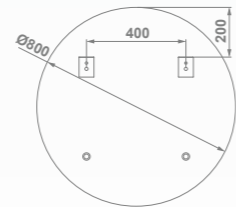

38496 ESPEJO NERO Ø 80 CM	184,0
----------------------------------	-------

38497 ESPEJO NERO Ø 100 CM	216,0
-----------------------------------	-------

ESPEJO CURVE
Cristal pulido con cantos redondeados
Profundidad 2cm