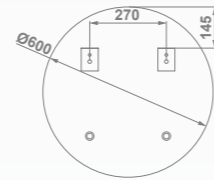

38496 ESPEJO NERO Ø 80 CM	184,0
----------------------------------	-------

38497 ESPEJO NERO Ø 100 CM	216,0
-----------------------------------	-------

ESPEJO CURVE
Cristal pulido con cantos redondeados
Profundidad 2cm