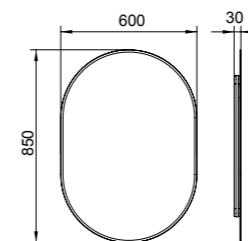

Espejos con luz integrada LED **SAMSUNG**