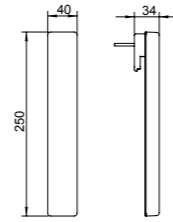

Espejos y luminarias

	€/u	
38265 LUMINARIA DAILY 60 CM Luminaria led 12 W.		
● 00 Cromo	56,0	● 02 Negro Novedad 56,0
38266 LUMINARIA DAILY 45 CM Luminaria led 10 W.		
● 00 Cromo	46,0	● 02 Negro Novedad 46,0
38267 LUMINARIA DAILY 30 CM Luminaria led 8 W.		
● 00 Cromo	40,0	● 02 Negro Novedad 40,0

	€/u
38471 LUMINARIA KUL 9 CM Novedad Luminaria 5W. Posibilidad de instalación en cualquier punto del espejo.	42,0