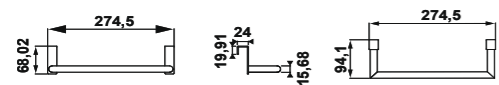

	€/u
38471 LUMINARIA KUL 9 CM Novedad Luminaria 5W. Posibilidad de instalación en cualquier punto del espejo.	42,0

Accesorios

53140 **TOALLERO COLGANTE 37,5 CM**
● 02 Negro ● 00 Cromo €/u 61,0

53141 **TOALLERO COLGANTE DE 27,5**
● 02 Negro ● 00 Cromo €/u 55,0