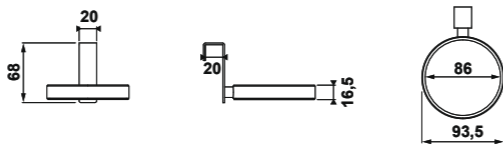

53145 **SOPORTE PLANCHA PELO COLGANTE**
● 02 Negro ● 00 Cromo €/u 50,0