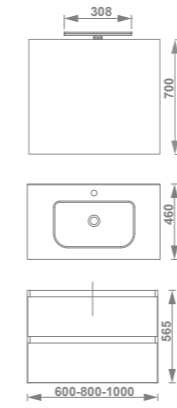

Daily

403€

Conjunto 90cm 2C+P

Mueble + lavabo

Ref. 7895230

Acabado Galet Brillo

Pack con espejo y luminaria LED incluidos

Ref. 7917130

483€