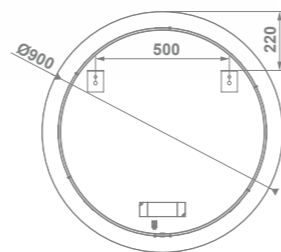

€/u

38491 **ESPEJO LYA-N** 170,0
Iluminación led 20W
Ø 60 CM

€/u

38492 **ESPEJO LYA-N** 201,0
Iluminación led 20W
Ø 75 CM

€/u

38493 **ESPEJO LYA-N** 250,0
Iluminación led 20W
Ø 90 CM

€/u

ESPEJO IRON