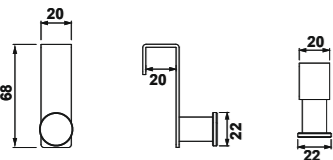

53143 **PORTARROLLOS COLGANTE**
● 02 Negro ● 00 Cromo €/u 42,0