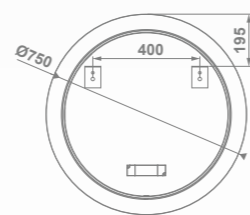

€/u

38492 **ESPEJO LYA-N** 201,0
Iluminación led 20W
Ø 75 CM