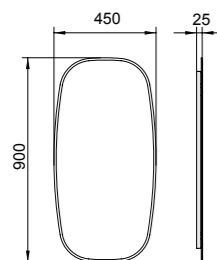

Espejos y luminarias

Espejos con luz integrada LED **SAMSUNG**