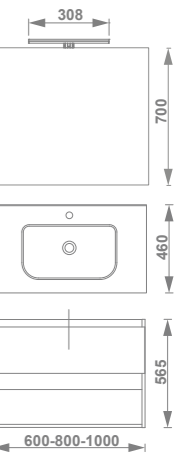

Acabado Blanco Brillo

Espejo Lya-N Ø 90cm
Ref. 3849300
250€

Toallero Colgante 37,5cm

Ref. 5314000

61€

Cajón con organizador interior y acabado textil coco

DAILY		BLANCO BRILLO	ANTRACITA BRILLO	GALET BRILLO	ROBLE RÚSTICO	€/u
60 cm	Pack *	7917401	7917484	7917430	7917474	380,0
1 cajón + 1 hueco	Conjunto (mueble + lavabo).	7895501	7895584	7895530	7895574	277,0
80 cm	Pack *	7917501	7917584	7917530	7917574	400,0
1 cajón + 1 hueco	Conjunto (mueble + lavabo).	7895601	7895684	7895630	7895674	305,0
100 cm	Pack *	7917601	7917684	7917630	7917674	490,0
1 cajón + 1 hueco	Conjunto (mueble + lavabo).	7895701	7895784	7895730	7895774	380,0