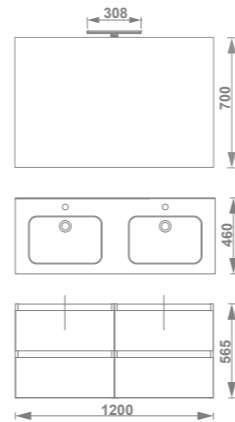

Daily

403€

Conjunto 90cm 2C+P

Mueble + lavabo

Ref. 7895230

Acabado Galet Brillo

Pack con espejo y luminaria LED incluidos

Ref. 7917130

483€