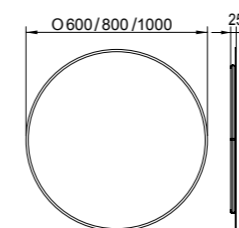

ESPEJO IRON

Iluminación Led.
Temperatura de color 4000°K.
Cristal 4mm.
Profundidad 2,5mm.
Borde decorativo.

38502 **ESPEJO IRON Ø 60 CM** 210,0
Iluminación led 12W

38503 **ESPEJO IRON Ø 80 CM** 218,0
Iluminación led 12W

38504 **ESPEJO IRON Ø 100 CM** 260,0
Iluminación led 30W

● 02 Negro ● 01 Blanco ● 52 Oro