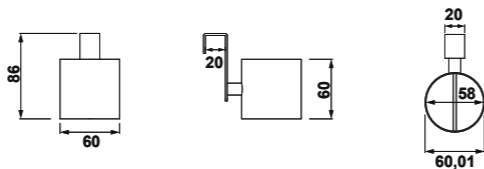

38061 **PATAS DESIGN**
Altura pata 27cm
● 00 Cromo €/u 48,0

38062 **PATAS**
Altura pata 27cm
● 00 Cromo €/u 35,0

811€

Precio baño completo

Emma Square

Inodoro para tanque bajo BTW
Ref. 27160

Tanque bajo 4,5/3L AI
Ref. 27558