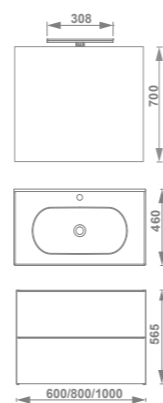

SHONA

60 cm	Pack *
2 cajones	Conjunto (mueble + lavabo)
80 cm	Pack *
2 cajones	Conjunto (mueble + lavabo)
100 cm	Pack *
2 cajones	Conjunto (mueble + lavabo)

	BLANCO MATE	GALET MATE	€/u
60 cm	7918121	7918131	450,0
2 cajones	7896221	7896231	355,0
80 cm	7918221	7918231	493,0
2 cajones	7896321	7896331	389,0
100 cm	7918321	7918331	589,0
2 cajones	7896421	7896431	479,0