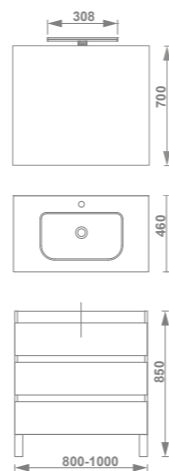

* Pack: mueble+lavabo+espejo Only+luminaria Daily 30 LED 8W.

					N	
		BLANCO BRILLO	ANTRACITA BRILLO	GALET BRILLO	ROBLE RÚSTICO	€/u
DAILY						
Columna 30x150x28 cm	2 puertas	3804601	3804684	3804630	3804674	202,0

					N	
		BLANCO BRILLO	ANTRACITA BRILLO	GALET BRILLO	ROBLE RÚSTICO	€/u
DAILY						
Alto 35x80x15 cm	1 puerta	3804701	3804784	3804730	3804774	156,0