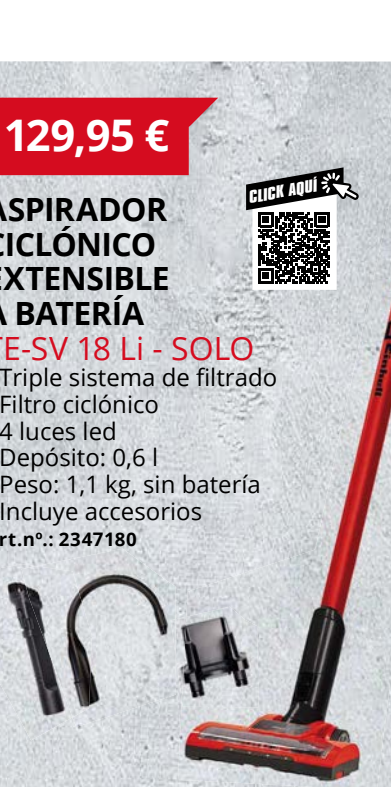

129,95 €

ASPIRADOR CICLÓNICO EXTENSIBLE A BATERÍA
TE-SV 18 Li - SOLO
- Triple sistema de filtrado
- Filtro ciclónico
- 4 luces led
- Depósito: 0,6 l
- Peso: 1,1 kg, sin batería
- Incluye accesorios
Art.nº.: 2347180

NUEVO
169,95 €

LIMPIADOR PARA SUELOS A BATERÍA
CLEANEXO - SOLO
- Autolimpieza del cepillo
- Tres modos de limpieza
- Depósito de aguas sucias y depósito de aguas limpias
Art.nº.: 3437110