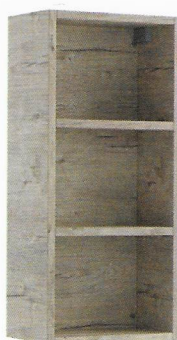

MÓDULO PARA MUEBLE MISMO PRECIO TODOS LOS ACABADOS

MÓDULO 20
20x45x60
85 €

MÓDULO 40
40x45x60
108 €

AUXILIARES DE COLGAR MISMO PRECIO TODOS LOS ACABADOS

1H
35x35x20
85 €

3H
75x35x20
102 €

**PI (aper. Iz)
PD (aper. Dcha.)**
75x35x20
111 €

**PHBI (aper. Iz)
PHBD (aper. Dcha.)**
75x35x20
99 €

**PHAI (aper. Iz)
PHAD (aper. Dcha.)**
75x35x20
99 €

SERIE OHU

MISMO PRECIO TODOS LOS ACABADOS

TOALLERO U 60CM
60X14,8X12,7(GROSOR 3)
165 €

ESTANTE U 60CM
60X14,8X12,7(GROSOR 3)
165 €

ESTANTE U 30 CM
30X14,8X12,7(GROSOR 3)
165 €

ESTANTE H
30X30X12,7(GROSOR 3)
165 €

ESTANTE O 30X30
30X30X12,7(GROSOR 3)
165 €

ESTANTE O 50X30
50X30X12,7(GROSOR 3)
195 €

ESTANTE L
46X46X12,7(GROSOR 3)
195 €