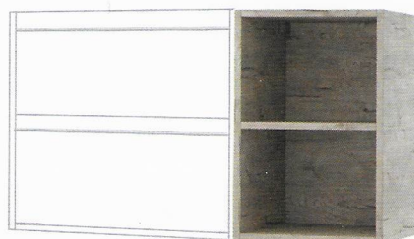

MÓDULO 20
20x45x60
85 €

MÓDULO 40
40x45x60
108 €