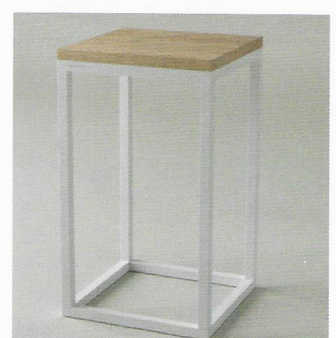

ESTANTE "RL"
30X30 (Ancho 11)
80 €

ACABADOS ACERO INOX.

Acero
Inox

ACABADOS PINTADO

SERIE WALL

ESTRUCTURA DE ALUMINIO

ESTANTE WALL TOALLERO
40X17 (ANCHO BALDA 17)
195 €

ESTANTE WALL PERCHERO
50X13 (ANCHO BALDA 21)
195 €

BANQUETA WALL 30X30X52
ESTRUCTURA NEGRA
230 €

BANQUETA WALL 30X30X52
ESTRUCTURA BLANCA
230 €

ACABADOS BALDA/ASIENTO MELAMINA

ACABADOS BALDA/ASIENTO RESINA

ACABADOS ALUMINIO PINTADO