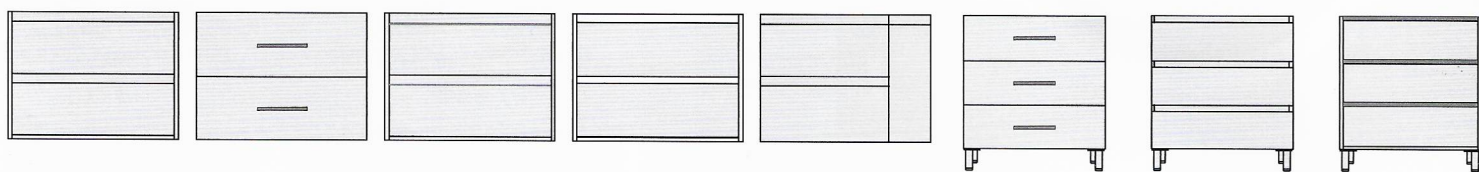

MUEBLES

4 MEDIDAS · MISMO PRECIO TODOS LOS ACABADOS

ETNA

TEIDE

NASU

ZAO

KULA

FUJI

OROSI

VESUBIO

MODULARES SUSPENDIDOS

COMPACTO SUSPENDIDO

COMPACTO CON PATAS

	ETNA	TEIDE	NASU	ZAO	KULA	FUJI	OROSI	VESUBIO
60	204 €	204 €	224 €	204 €		286 €	245 €	286 €
80	217 €	225 €	252 €	225 €	245 €	307 €	266 €	311 €
100	233 €	245 €	287 €	245 €	266 €	327 €	307 €	327 €
120	409 €	409 €	450 €	409 €		572 €	491 €	572 €

LAVABOS

LOS LAVABOS Y ENCIMERAS NO SE VENDEN SUeltOS

CERÁMICA

RESINA

PIEDRA COMPACTA BLANCA O NEGRA

SOBRE ENCIMERA DE RESINA

60x46	91 €	166 €	60x46	138 €	41Ø	121 €	41x41	176 €
80x46	98 €	194 €	80x46	141 €				
100x46	113 €	227 €	100x46	227 €				
120x46 DI (Desplazado Izq.)	214 €		120x46	277 €				
120x46 DD (Desplazado Dcha.)	214 €		140x46	448 €				
120 x46 (120 con 2 Senos)	162 €	295 €