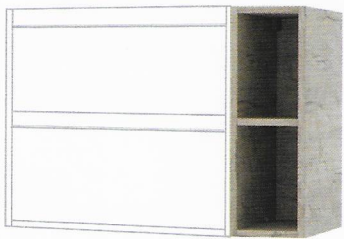

MÓDULO PARA MUEBLE MISMO PRECIO TODOS LOS ACABADOS

MÓDULO 20
20x45x60
85 €