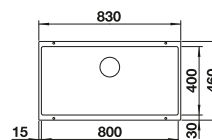

Pedir las conexiones de desagüe para combinar dos cubetas individuales.

Incluido en el suministro	Sistema de desagüe InFino con válvula manual
Juego de válvulas con tubería salva-espacio, conexión de, 2 x 3 1/2" tapón filtro InFino, material de fijación	Juego de válvulas con tubería salva-espacio, tapón filtro InFino 3 1/2"

Recomendación accesorios			BLANCO UNIT con BLANCO SUBLINE-U	
Juego de Guías Top 235 906 € 119,00	Tabla de corte compuesta de fresno 230 700 € 208,00	Tabla de corte de cristal de alta seguridad con acabado plateado 227 697 € 115,00	BLANCO LINUS-S Consultar pág. 300	BLANCO FLEXON II Low 90/4 Consultar pág. 346