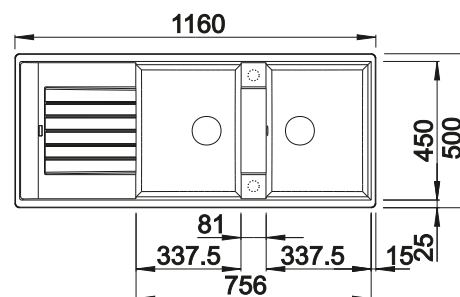

Dibujo técnico

Orificio premarcado
Profundidad cubeta 190/190 mm

Recomendación accesorios

Tabla de corte de madera de haya

218 313
€ 115,00

Tabla de corte de polietileno óptica mármol

217 611
€ 122,00

Escurridor multifuncional en acero inoxidable

223 297
€ 122,00

BLANCO UNIT con BLANCO ZIA 8 S

BLANCO KANO-S
Consultar pág. 311

BLANCO BOTTON Pro 45/2 Automático
Consultar pág. 349