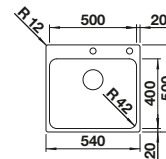

Incluido en el suministro		Sistema de desagüe InFino con válvula automática
Posibilidad de orificio adicional, que deberá ser realizado por una empresa especializada.	Juego de válvulas con tubería salva-espacio, 2 tapones filtro InFino de 3 1/2" con válvula automática (PushControl), material de fijación	Juego de válvulas con tubería salva-espacio, tapón filtro InFino de 3 1/2" con válvula automática (PushControl), material de fijación