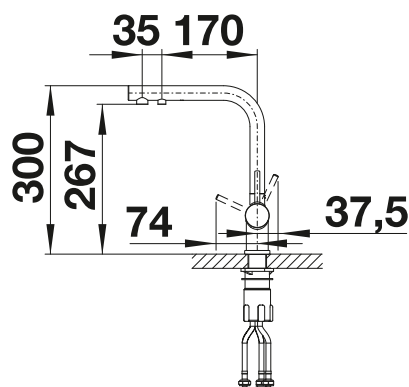

Dibujo técnico

Caudal 9.5 l/min a 3 bares de presión

Incluido en el suministro

- Caño giratorio 360° para un mejor alcance
- Orificio de grifería requerido Ø 35mm
- Cartuchos de disco cerámico
- Tubos flexibles de conexión de 450mm de largo y 3/8" de tuerca para montajes fáciles y seguros
- Con regulador hidráulico patentado para reducir la calcificación
- Placa estabilizadora para aumentar la estabilidad de la grifería cuando se instala en fregaderos de acero inoxidable
- Aprobado por LGA (clase sonora I)
- Sistema de filtro no incluido.

Griferías,
Dispensadores

Recomendación accesorios

BLANCO Drink Filter Set Soft L

527453
€ 345,00

NUEVO

Filtro de suciedad para griferías
(1 unidad)

128434
€ 29,00

Recomendación dispensadores de jabón

BLANCO LATO Dispensador
de jabón

Consultar pág. 328