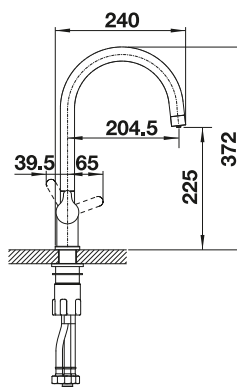

Dibujo técnico

Caudal 13.5 l/min a 3 bares de presión

Incluido en el suministro

- Caño giratorio 360°
- Orificio de grifería requerido Ø 35 mm
- Válvula y cartuchos con sellos cerámicos
- Tubos flexibles de conexión de 450 mm de largo y 3/8" de tuerca para montajes fáciles y seguros
- Con regulador hidráulico patentado para reducir la calcificación
- Placa estabilizadora para aumentar la estabilidad de la grifería cuando se instala en fregaderos de acero inoxidable
- Sistema de filtro no incluido.

Griferías,
Dispensadores

Recomendación accesorios

BLANCO Drink Filter Set Soft L

527 453

€ 345,00

Filtro de suciedad para griferías
(1 unidad)

128 434

€ 29,00

NUEVO

Recomendación dispensadores de jabón

BLANCO LATO Dispensador
de jabón

Consultar pág. 328