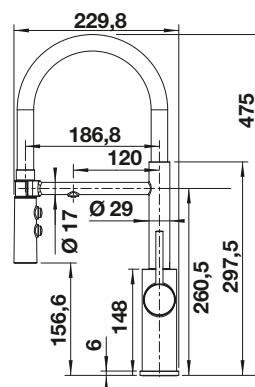

Dibujo técnico

Incluido en el suministro

- Caño giratorio 360° para un mejor alcance
- Orificio de grifería requerido Ø 35 mm
- Cartuchos de disco cerámico
- Pulverizador fabricado de plástico
- Tubos flexibles de conexión de 700 mm de largo y tuerca de 3/8" para la línea del filtro de agua y de 1/2" para la línea de agua caliente/fría
- Con regulador hidráulico patentado para evitar al máximo la descalcificación
- Placa estabilizadora para aumentar la estabilidad de la grifería cuando se instala en fregaderos de acero inoxidable
- Con válvula antirretorno y, por tanto, garantizado contra el reflujó según la norma EN 1717

Recomendación accesorios

BLANCO Drink Filter Set Soft L

527 453

€ 345,00

NUEVO

Filtro de suciedad para griferías (1 unidad)

128 434

€ 29,00

Recomendación dispensadores de jabón

BLANCO LATO Dispensador de jabón

Consultar pág. 328

Griferías,
Dispensadores