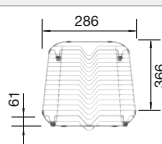

Escurreidor de platos en acero inoxidable

220 381
€ 89,00