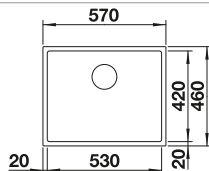

Nota técnica: el borde del fregadero bajo encimera no está cerrado en las esquinas.