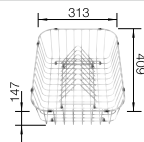

Cesta de vajilla con apilador de platos en acero inoxidable

507 829
€ 182,00