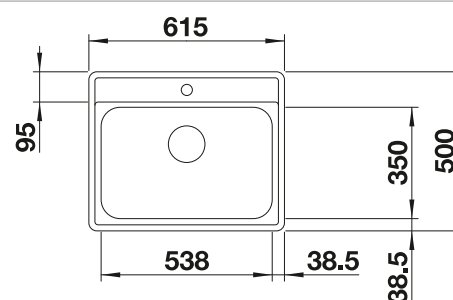

Dibujo técnico

Profundidad cubeta 205 mm

Recomendación accesorios

Cesta de vajilla con apilador de platos en acero inoxidable

507 829
€ 182,00

Escurreidor

230 734
€ 46,00

BLANCO UNIT con BLANCO LEMIS 6-IF

BLANCO JANDORA-S

Consultar pág. 307

BLANCO SELECT II 60/2

Consultar pág. 339