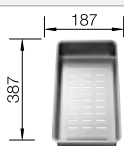

Kit de 2 guías ETAGON

Recomendación accesorios

Tabla de corte de bambú

239449
€ 59,00

Cubeta multifuncional

231396
€ 152,00

Escurreidor

230734
€ 46,00