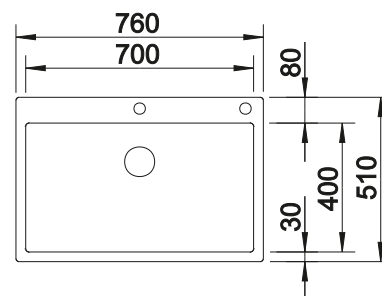

Profundidad cubeta 190 mm

Recomendación accesorios

Tabla de madera nogal con asa lateral en acero inoxidable.

223 074
€ 363,00

Escurreidor de acero inoxidable.

223 067
€ 397,00

Escurreidor multifuncional en acero inoxidable

223 297
€ 122,00

BLANCO UNIT con BLANCO CLARON 700-IF/A Durinox

BLANCO drink.filter EVOL-S Pro

Consultar pág. 268

BLANCO SELECT II 60/4

Consultar pág. 339