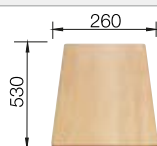

Incluido en el suministro

Juego de válvulas con tubería salva-espacio, 2 tapones filtro de 3 1/2"

Dibujo técnico

○ Orificio premarcado
Profundidad cubeta 190/190 mm

Recomendación accesorios

Tabla de corte de madera de haya