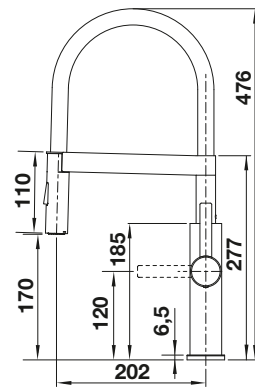

Dibujo técnico

Caudal 9 l/min a 3 bares de presión

Incluido en el suministro

- Caño giratorio 360° para conseguir un mejor alcance
- Orificio de grifería requerido Ø 35 mm
- Cartuchos de disco cerámico
- Tubo de plástico
- Tubo negro de silicona
- Tubos flexibles de conexión de 450 mm de largo y 3/8" de tuerca para montajes fáciles y seguros
- Con regulador hidráulico patentado para reducir la calcificación
- Placa estabilizadora para aumentar la estabilidad dla grifería cuando se instala en fregaderos de acero inoxidable
- Con válvula de no retorno que garantiza que no se produzca reflujos de conformidad con el estándar EN 1717
- Aprobación LGA
- Aprobación DVGW

Recomendación accesorios

Filtro de suciedad para griferías

(1 unidad)

128 434

€ 29,00

Recomendación dispensadores de jabón

BLANCO PIONA Dispensador de jabón Capacidad: 500 ml

Consultar pág. 327

Griferías,
Dispensadores