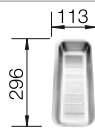

Cubeta adicional de acero inoxidable

Tabla de corte de cristal deslizable segura, cubeta adicional perforada de acero inoxidable, juego de válvulas con tubería salva-espacio, tapón-filtro InFino de 3 1/2" y tapón filtro InFino de 1 1/2" con válvula automática (giratoria) para la cubeta principal