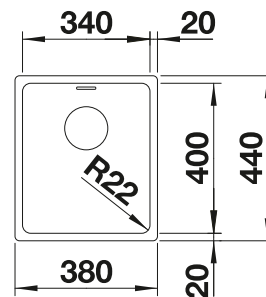

Profundidad cubeta 190 mm

Tenga en cuenta las medidas de encastre para las diferentes opciones de instalación.

Cubetas Acero
Inoxidable

400 mm

Recomendación accesorios

Tabla de corte compuesta de fresno

230 700
€ 208,00

Colador multifuncional en acero inoxidable

227 692
€ 97,00

Escurridor plegable

238 482
€ 96,00

BLANCO UNIT con BLANCO ANDANO 340-U

BLANCO SONEA-S Flexo

Consultar pág. 283

BLANCO FLEXON II 30/2

Consultar pág. 345