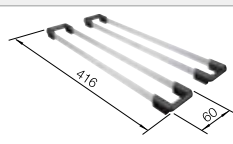

Juego de Guías Top

235 906
€ 119,00