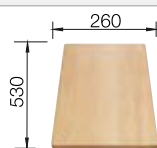

Recomendación accesorios

Tabla de corte de madera de haya

218 313
€ 115,00

Tabla de corte de polietileno óptica mármol

217 611
€ 122,00

Escurreidor de esquina

235 866
€ 51,00

BLANCO UNIT con BLANCO METRA 9 E