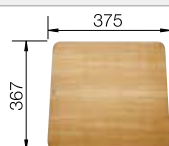

Recomendación accesorios

Tabla de corte compuesta de
fresno

229 421
€ 211,00