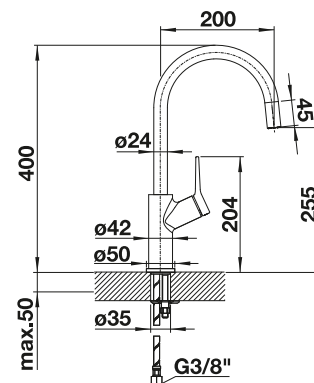

Dibujo técnico

Caudal 11.85 l/min a 3 bares de presión

Griferías,
Dispensadores