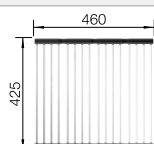

Escurreidor plegable

238 482
€ 96,00