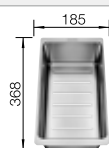

Cubeta multifuncional perforada en inox

233 739
€ 122,00