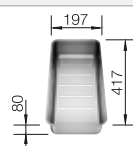

Recomendación accesorios

Tabla de corte compuesta de
fresno

230 700
€ 208,00

Colador multifuncional en acero
inoxidable

227 692
€ 97,00

Juego de Guías Top

235 906
€ 119,00

BLANCO UNIT con BLANCO ANDANO 400/400-IF/A