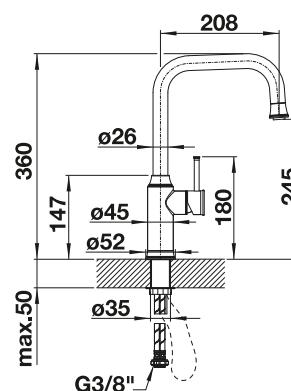

Dibujo técnico

Caudal 8.4 l/min a 3 bares de presión

Incluido en el suministro

- Caño giratorio 190°
- Perforación del orificio de la grifería Ø 35 mm
- Cartuchos con juntas cerámicas
- Tubos flexibles de conexión de 450 mm de largo y de 3/8" de tuerca para montajes fáciles y seguros
- Caño extraíble cubierto de nylon
- Con regulador hidráulico patentado para una buena descalcificación
- Disco estabilizador que asegura una posición fija
- Con dos válvulas antiretorno según norma EN 1717
- Certificado LGA (clase sonora I)
- Certificado DVGW

Griferías,
Dispensadores

Recomendación accesorios

Filtro de suciedad para griferías
(1 unidad)

128 434

€ 29,00

Separador de flexos para grifería
extraíble

511 920

€ 37,00

Recomendación dispensadores de jabón

BLANCO LIVIA Dispensador de
jabón Capacidad: 500 ml

Consultar pág. 327

Recomendación mandos de válvula automática

BLANCO LIVIA, Mando redondo,
cromado

Consultar pág. 377