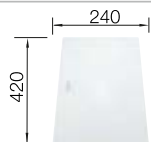

Recomendación accesorios

Tabla de corte de cristal blanco satinado, encaja en el escurridor

225 333

€ 293,00

Escurridor de acero inoxidable.

223 067

€ 397,00

Escurridor multifuncional en acero inoxidable