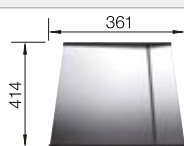

Escurreidor de acero inoxidable.

223 067
€ 397,00