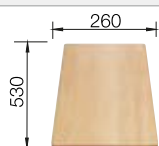

Tabla de corte de madera de haya

218 313
€ 115,00

Tabla de corte de polietileno óptica mármol

217 611
€ 122,00

Tapón CapFlow para cubrir el desagüe

517 666
€ 18,00

BLANCO UNIT con BLANCO SONA 45 S

BLANCO KANO