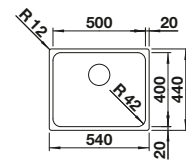

Incluido en el suministro	Sistema de desagüe InFino con válvula manual		
Si desea instalar una válvula automática puede pedir información sobre la referencia del kit que debe solicitar.	Juego de válvulas con tubería salva-espacio, 2 x 3 1/2" tapón filtro InFino, material de fijación	Juego de válvulas con tubería salva-espacio, 2 x 3 1/2" tapón filtro InFino, material de fijación	Juego de válvulas con tubería salva-espacios y tapón-filtro InFino de 3 1/2", material de fijación

Recomendación accesorios			BLANCO UNIT con BLANCO SOLIS-IF	
 Tabla de corte de bambú 239 449 € 59,00	 Escurridor plegable 238 482 € 96,00	 Escurridor con chapa insertable perforada de acero inoxidable 513 485 € 122,00	 BLANCO CANDOR-S Consultar pág. 305	 BLANCO FLEXON II 60/3 Consultar pág. 343