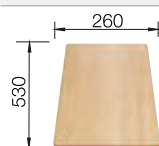

Tabla de corte de madera de haya

218 313
€ 115,00

Tabla de corte de polietileno óptica mármol

217 611
€ 122,00

Cesta de vajilla en acero inoxidable

220 573
€ 78,00

BLANCO UNIT con BLANCO LIVIT XL 6 S

BLANCO MILA-S