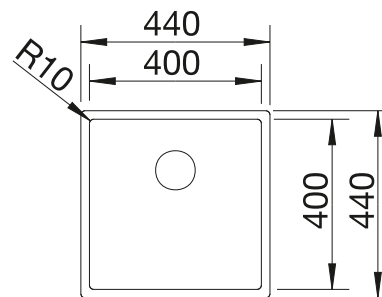

Profundidad cubeta 190 mm

Se requiere cinta de sellado flexible cuando se instala una grifería, una válvula automática o un dispensador de jabón en las encimeras laminadas, ref. 120 055.

Pedir las conexiones de desagüe para combinar dos cubetas individuales.

Recomendación accesorios

Tabla de madera nogal con asa lateral en acero inoxidable.

223 074
€ 363,00

Cubeta adicional en acero inox.

219 649
€ 274,00

Escurreidor de acero inoxidable.

223 067
€ 397,00

BLANCO UNIT con BLANCO CLARON 400-IF

BLANCO drink.filter EVOL-S Pro

Consultar pág. 268

BLANCO SELECT II 45/2

Consultar pág. 342