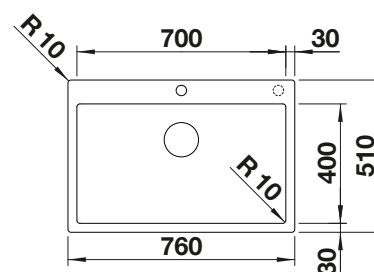

Profundidad cubeta 190 mm

Recomendación accesorios

Tabla de madera nogal con asa lateral en acero inoxidable.

223 074
€ 363,00

Cubeta adicional en acero inox.

219 649
€ 274,00

Escurreidor de acero inoxidable.

223 067
€ 397,00

BLANCO UNIT con BLANCO CLARON 700-IF/A

BLANCO drink.filter EVOL-S Pro

Consultar pág. 268

BLANCO FLEXON II Low 80/3

Consultar pág. 346