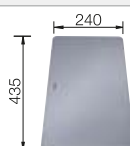

€ 46,00

Tabla de corte de cristal de alta
seguridad con acabado plateado

227 697

€ 115,00

BLANCO UNIT con BLANCO ETAGON 500-U

BLANCO drink.filter EVOL-S Pro

Consultar pág. 268

BLANCO SELECT II 60/3 Orga