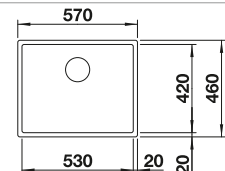

La instalación de una grifería de cocina, un sistema de desagüe o un dispensador de jabón en las encimeras laminadas requiere el uso de una cinta de sellado flexible, número de artículo 120 055.

Incluido en el suministro	Sistema de desagüe InFino con válvula manual
Juego de válvulas con tubería salva-espacio, tapón filtro InFino de 3 1/2", material de fijación	Juego de válvulas InFino con tubería compacta, tapón-filtro de 3 1/2", mando de PushControl válvula automática y material de fijación.
	Juego de válvulas con tubería salva-espacio, tapón filtro InFino de 3 1/2", material de fijación

Recomendación accesorios	BLANCO UNIT con BLANCO CLARON XL 60 VaporPlus
Escurridor plegable 238 483 € 96,00	BLANCO CULINA-S II Mini Consultar pág. 278 BLANCO SELECT II 60/3 Orga Consultar pág. 338