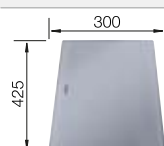

Recomendación accesorios

Tabla de corte de cristal
acabado plateado

230 970
€ 182,00