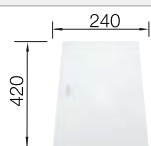

Tabla de corte de cristal blanco
satinado, encaja en el escurridor

225 333
€ 293,00

Cubeta adicional en acero inox.

219 649
€ 274,00

Escurridor plegable

238 482
€ 96,00

BLANCO UNIT con BLANCO ZEROX 500-IF

BLANCO VONDA