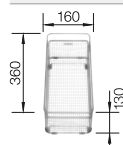

- Un práctico complemento para cubetas y fregaderos
- Particularmente adecuada para lavar frutas o verduras
- Apropiaada para fregaderos con una cubeta de 400 mm de largo
- Fabricada en acero inoxidable de alta calidad y de fácil mantenimiento

PVP (sin IVA)

223297

€ 122,00