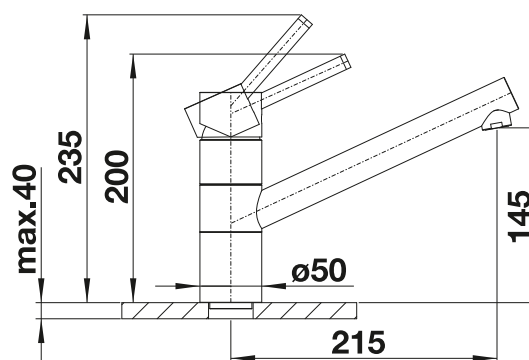

Dibujo técnico

Caudal 14.7 l/min a 3 bares de presión

Incluido en el suministro

- Caño giratorio 360° para conseguir un mejor alcance
- Orificio de grifería requerido Ø 35 mm
- Cartuchos de disco cerámico
- Tubos flexibles de conexión de 750 mm de largo y 3/8" de tuerca para montajes fáciles y seguros
- Con regulador hidráulico patentado para reducir la calcificación
- Placa estabilizadora para aumentar la estabilidad de la grifería cuando se instala en fregaderos de acero inoxidable
- Aprobado por LGA (clase sonora I)
- Aprobado por el DVGW

Recomendación accesorios

Filtro de suciedad para griferías
(1 unidad)

128 434

€ 29,00

Juego de 2 aireadores para
caudal cristalino y oxigenado

521 746

€ 24,00

Recomendación dispensadores de jabón

BLANCO LATO Dispensador
de jabón

Consultar pág. 328