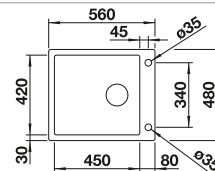

La instalación de una grifería de cocina, un sistema de desagüe o un dispensador de jabón en las encimeras laminadas requiere el uso de una cinta de sellado flexible, número de artículo 120 055.

Incluido en el suministro	Sistema de desagüe InFino con válvula manual
Juego de válvulas con tubería salva-espacio, tapón filtro InFino de 3 1/2", material de fijación	Juego de válvulas InFino con tubería compacta, tapón-filtro de 3 1/2", mando de PushControl válvula automática y material de fijación.
	Juego de válvulas con tubería salva-espacio, tapón filtro InFino de 3 1/2", material de fijación

Recomendación accesorios	BLANCO UNIT con BLANCO CLARON XL 60 VaporPlus
Escurridor plegable 238 483 € 96,00	BLANCO CULINA-S II Mini Consultar pág. 278 BLANCO SELECT II 60/3 Orga Consultar pág. 338