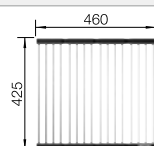

Recomendación accesorios

Tabla de corte de cristal blanco satinado, encaja en el escurridor

225 333
€ 293,00

Cubeta adicional en acero inox.

219 649
€ 274,00

Escurridor plegable

238 482
€ 96,00

BLANCO UNIT con BLANCO CLARON 400/400-U