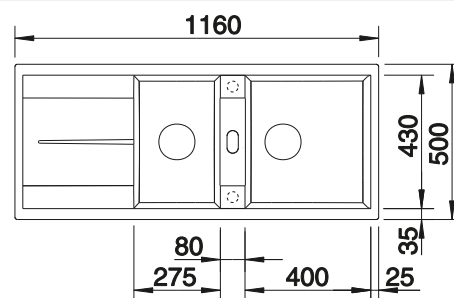

Incluido en el suministro

Juego de válvulas con tubería salva-espacio, 2 tapones filtro de 3 1/2"

Dibujo técnico

○ Orificio premarcado
Profundidad cubeta 190/190 mm

Recomendación accesorios

Tabla de corte de madera de haya