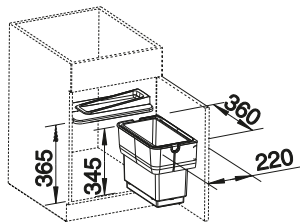

- Sistema compacto para el montaje directo en la puerta del mueble
- Un modelo para muebles de 45 cm, 50 cm y 60 cm
- El cubo se puede extraer fácilmente tirando hacia arriba
- Se abre cómodamente con la puerta del mueble
- La tapa del cubo se puede retirar y dispone de espacio para almacenar pequeños objetos
- Ajuste progresivo: también para puertas con paneles
- Disponible también con separador para dividir el cubo en dos

armario soporte mm	450	450
BLANCO SINGOLO	S	
	512881	512880
PVP (sin IVA)	€ 83,00	€ 78,00
Capacidad de cubos	14 l	14 l