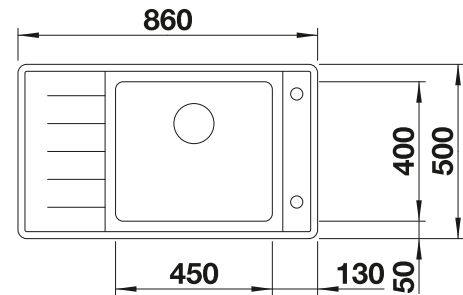

Profundidad cubeta 215 mm

Fregaderos
Acero inox.

600 mm

Recomendación accesorios

Tabla de corte de cristal azul noche

232 846

€ 172,00

Juego de Guías Top

235 906

€ 119,00

BLANCO UNIT con BLANCO ANDANO XL 6 S-IF Compact

BLANCO SONEA-S Flexo

Consultar pág. 283

BLANCO SELECT II 60/3 Orga

Consultar pág. 338