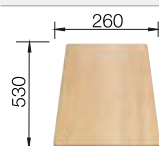

Tabla de corte de madera de haya

218 313
€ 115,00

Tabla de corte de polietileno óptica mármol

217 611
€ 122,00

Escurridor multifuncional en acero inoxidable

223 297
€ 122,00

BLANCO UNIT con BLANCO ZIA 8 S

BLANCO KANO-S
Consultar pág. 311