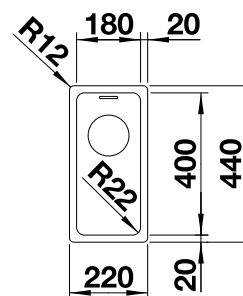

Profundidad cubeta 130 mm

Se requiere cinta de sellado flexible cuando se instala una grifería de cocina, un sistema de desagüe o un dispensador de jabón en las encimeras laminadas, número de artículo 120 055. Tenga en cuenta la información de extraer para el método de instalación respectivo.

Recomendación accesorios

Colador multifuncional en acero inoxidable

227 692
€ 97,00

Escurreidor plegable

238 482
€ 96,00

Escurreidor

230 734
€ 46,00