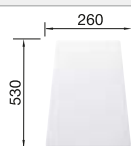

218 313
€ 115,00

Escurridor en acero inoxidable

231 693
€ 67,00

Tabla de corte de polietileno óptica mármol

217 611
€ 122,00

BLANCO UNIT con BLANCO NAYA 8

BLANCO KANO-S

Consultar pág. 311