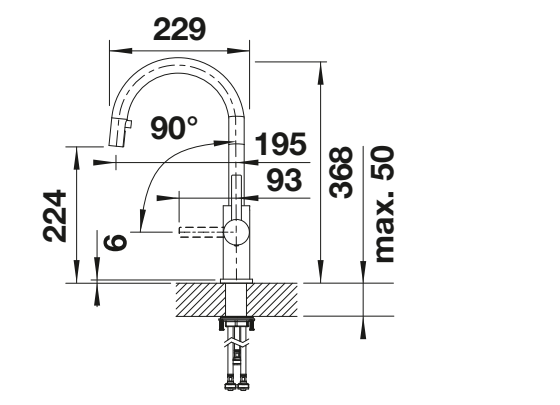

BLANCO CANDOR-S

- Diseño ideal para cocinas modernas
- Fabricado con elementos de alta calidad en acero inoxidable sólido acabado cepillado
- El caño alto y extraíble permite llenar fácilmente ollas y jarrones

Caño extraíble

Superficie metálica			PVP (sin IVA)
	acero inox. cepillado	523 121	€ 351,00

Incluido en el suministro

- Caño giratorio 190°
- Perforación del orificio de la grifería Ø 35 mm
- Cartuchos con juntas cerámicas
- Flexo recubierto de nylon
- Tubos flexibles de conexión de 450 mm de largo y de 3/8" de tuerca para montajes fáciles y seguros
- Con regulador hidráulico patentado para una buena descalcificación
- Disco estabilizador que asegura una posición fija
- Con dos válvulas antiretorno según norma EN 1717
- Certificado LGA (clase sonora I)
- Certificado DVGW

Dibujo técnico

Caudal 9.7 l/min a 3 bares de presión

BLANCO CANDOR

- Fabricado con elementos de alta calidad en acero inoxidable sólido acabado cepillado
- Diseño ideal para cocinas modernas
- El caño alto permite llenar fácilmente ollas y jarrones
- Disponible también en versión con caño extraíble

Caño sólido

Superficie metálica			PVP (sin IVA)
	acero inox. cepillado	523 120	€ 219,00

Incluido en el suministro

- Caño giratorio 360°
- Perforación del orificio de la grifería Ø 35 mm
- Cartuchos con juntas cerámicas
- Tubos flexibles de conexión de 450 mm de largo y de 3/8" de tuerca para montajes fáciles y seguros
- Con regulador hidráulico patentado para una buena descalcificación
- Disco estabilizador que asegura una posición fija
- Certificado DVGW
- Certificado LGA (clase sonora I)