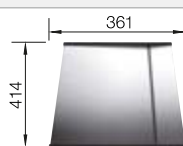

Tabla de madera nogal con asa lateral en acero inoxidable.

223 074
€ 363,00

Cubeta adicional en acero inox.

219 649
€ 274,00

Escurreidor de acero inoxidable.

223 067
€ 397,00

BLANCO UNIT con BLANCO CLARON 700-IF/A