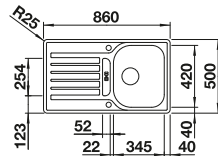

Incluido en el suministro	con válvula automática
Juego de válvulas con tapón-filtro de 3 ½" con válvula automática para la cubeta principal.	Juego de válvulas con tapón-filtro de 3 ½" con válvula automática.

Fregaderos Acero inox.

450 mm