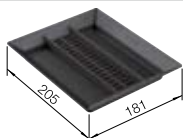

Recomendación accesorios

Tapa AktivBio para selector de desperdicios de 8 l

524 220
€ 48,00

Cubeta universal para colgar en los cubos de 8 l, 15 l o 19 l

229 342
€ 53,00

BLANCO MOVEX

519 357
€ 33,00

BLANCO FLEXON II Low