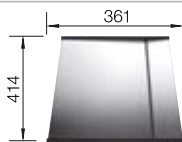

Recomendación accesorios

Tabla de corte de cristal blanco satinado, encaja en el escurridor

225 333

€ 293,00

Escurridor de acero inoxidable.

223 067

€ 397,00

Escurridor multifuncional en acero inoxidable