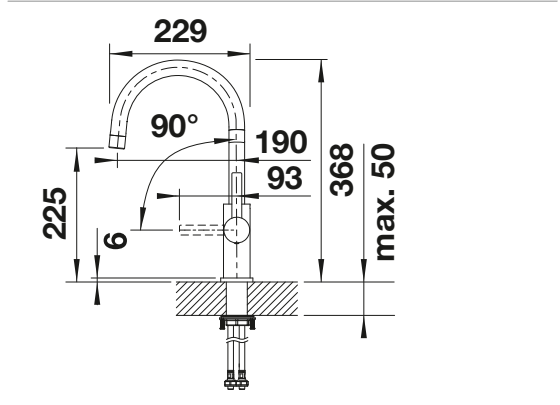

Dibujo técnico

Caudal 14.5 l/min a 3 bares de presión

Griferías, Dispensadores