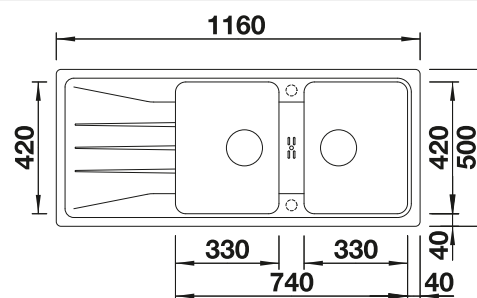

Incluido en el suministro

Juego de válvulas con tubería salva-espacio, 2 tapones filtro de 3 1/2"

Dibujo técnico

○ Orificio premarcado
Profundidad cubeta 190/190 mm

Recomendación accesorios

Tabla de corte de madera de haya