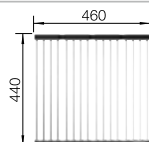

Escurridor plegable

238 483
€ 96,00