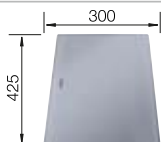

Recomendación accesorios

Tabla de corte de cristal
acabado plateado

230 970
€ 182,00