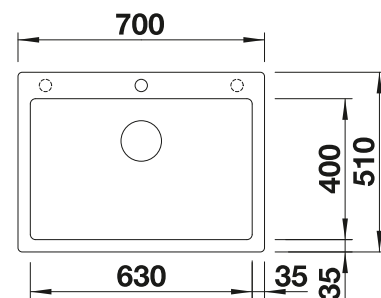

○ Orificio premarcado

Profundidad cubeta 220 mm

La tabla de corte compuesta de fresno opcional solo se puede colocar en el borde de la cubeta si el diámetro de la grifería de cocina es inferior a 48 mm.

Nota: Las conexiones deben pedirse por separado.

Recomendación accesorios

Tabla de corte compuesta de
fresno

230 700

€ 208,00

Juego de Guías Top

235 906

€ 119,00

Escurreidor de esquina

235 866

€ 51,00

BLANCO UNIT con BLANCO PLEON 8 para colores de
complementos

BLANCO ALTA-S II

Consultar pág. 286

BLANCO FLEXON II Low 80/3

Consultar pág. 346