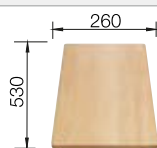

Incluido en el suministro

Juego de válvulas con tubería salva-espacio, 2 tapones filtro de 3 1/2"

Dibujo técnico

○ Orificio premarcado
Profundidad cubeta 190/190 mm

Recomendación accesorios

Tabla de corte de madera de haya