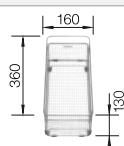

Tabla de corte de madera de haya

218 313
€ 115,00

Tabla de corte de polietileno óptica mármol

217 611
€ 122,00

Escurridor multifuncional en acero inoxidable

223 297
€ 122,00

BLANCO UNIT con BLANCO ZIA 45 S

BLANCO KANO