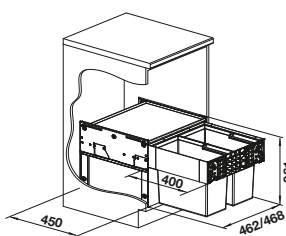

- Uso total del espacio en el mueble del fregadero gracias a las soluciones adaptadas junto con el fregadero y el grifería
- Amplia gama de modelos para todas las dimensiones de muebles más comunes
- Opciones diversas y variadas de separación de residuos mediante combinaciones flexibles de selectores de desperdicios
- Instalación sencilla sin necesidad de medir, marcar o pretaladrar
- Accesorios opcionales para personalizar el sistema para crear una solución personalizada
- Accesorios opcionales que mejoran el sistema
- Diseño moderno con aluminio de alta calidad
- Todas las piezas son fáciles de limpiar gracias a las superficies suaves y amplias

reddot winner 2021

armario soporte mm	500	500	450
BLANCO SELECT II	50/3	50/2	45/2
	526 202	526 201	526 200
PVP (sin IVA)	€ 307,00	€ 286,00	€ 273,00

Capacidad de cubos	35 l	38 l	32 l

Incluido en el suministro

Sistema de apertura frontal con tapa, 1 cubo de 19l y 2 cubos de 8l, 1 tapa de cubo de 8l

Sistema de apertura frontal con tapa, 2 cubos de 19l

Sistema de apertura frontal con tapa, 2 cubos de 16l

Nota

- Altura de la instalación 361mm, profundidad de la instalación 400mm, medidas internas necesarias del mueble para los guías de extracción 450mm, grosor de las paredes laterales del mueble 16 o 19mm.
- Para muebles con un grosor de pared de 18mm, las placas de distancia deben encargarse por separado.
- Esto requiere puertas frontales sin bisagras ni agujeros de perforación. Tener en cuenta la posición del asa.
- Cuando realices la planificación, ten en cuenta la altura del sistema de gestión de residuos, la profundidad de la instalación del fregadero y las dimensiones mínimas resultantes del mueble base.