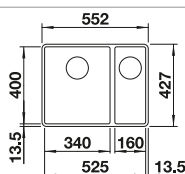

Incluido en el suministro	Sistema de desagüe InFino con válvula manual
Nota: para encimeras de 15 mm de grueso o más, es necesario cortar un espacio para el desagüe en la parte inferior. Las dimensiones detalladas sobre el modelo y los gráficos se pueden encontrar en la información disponible en los recortes online en www.blanco.com.	Juego de válvulas con tubería salva-espacio, conexión, 2 tapones filtro InFino de 3 1/2"

Recomendación accesorios			BLANCO UNIT con BLANCO SUBLINE-F	
  Tabla de corte compuesta de fresno 230 700 € 208,00	 Tabla de corte de cristal de alta seguridad con acabado plateado 227 697 € 115,00	 Juego de Guías Top 235 906 € 119,00	 BLANCO LINUS-S Consultar pág. 300	 BLANCO FLEXON II 60/4 Consultar pág. 343