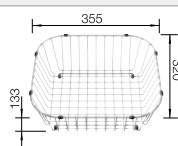

Cubetas Acero
Inoxidable

800 mm

Recomendación accesorios

Tabla de corte de bambú

239 449
€ 59,00

Cesta de vajilla en acero inoxidable

514 238
€ 103,00

Escurreidor