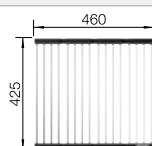

Recomendación accesorios

Tabla de corte de cristal blanco satinado, encaja en el escurridor

225 333

€ 293,00

Escurridor de acero inoxidable.

223 067

€ 397,00

Escurridor plegable