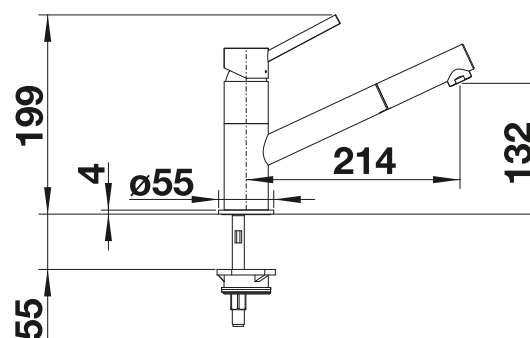

Dibujo técnico

Caudal 11.3 l/min a 3 bares de presión

Incluido en el suministro

- Cartucho de disco de cerámica
- Tubos de conexión flexibles de 350 mm y tuerca de 3/8" para una instalación especialmente fácil y segura
- Manguera de pulverización con revestimiento de nylon
- Placa de estabilización para aumentar la estabilidad de la grifería cuando se instala en fregaderos de acero inoxidable
- Regulador hidráulico patentado para reducir significativamente la descalcificación
- Con válvula antirretorno y, por tanto, garantizado contra el reflujo según la norma EN 1717
- Requiere orificio para grifería de Ø 35 mm

Recomendación accesorios

Filtro de suciedad para griferías (1 unidad)

128 434

€ 29,00

Juego de 2 aireadores para caudal cristalino y oxigenado

521 746

€ 24,00

Separador de flexos para grifería extraíble

511 920

€ 37,00

Recomendación dispensadores de jabón

BLANCO LATO Dispensador de jabón

Consultar pág. 328