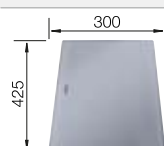

Recomendación accesorios

Tabla de corte de cristal
acabado plateado

230 970
€ 182,00