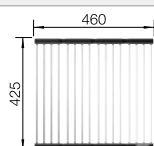

Escurridor plegable

238 482
€ 96,00