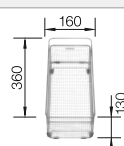

Escurridor multifuncional en acero inoxidable

223 297
€ 122,00