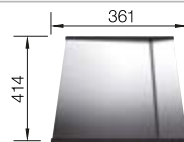

Escurridor de acero inoxidable.

223 067
€ 397,00