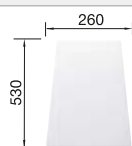

Tabla de corte de madera de haya

218 313
€ 115,00

Tabla de corte de polietileno óptica mármol

217 611
€ 122,00

Tapón CapFlow para cubrir el desagüe

517 666
€ 18,00

BLANCO UNIT con BLANCO SONA 45 S

BLANCO KANO