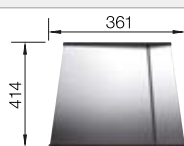

Escurridor de acero inoxidable.

223 067
€ 397,00