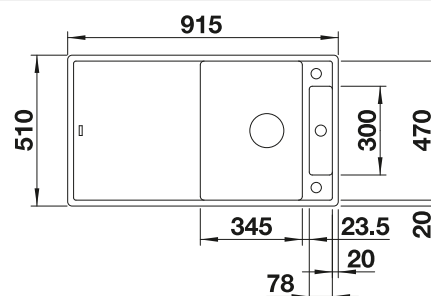

Profundidad cubeta 190/55 mm

Recomendación accesorios

233 739
€ 122,00

234 051
€ 311,00

BLANCO UNIT con BLANCO AXIA III 5 S

Consultar pág. 279

Consultar pág. 342