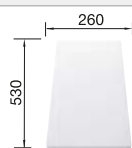

218 313
€ 115,00

Tabla de corte de polietileno óptica mármol

217 611
€ 122,00

Escurreidor multifuncional en acero inoxidable

223 297
€ 122,00

BLANCO UNIT con BLANCO SONA 8 S

BLANCO KANO-S

Consultar pág. 311