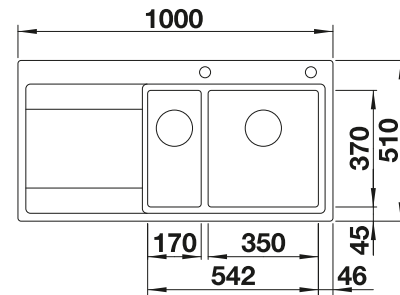

Profundidad cubeta 195/135 mm

No es posible realizar un orificio adicional.

Si desean instalar un dispensador de jabón, no se podrá instalar el mando de la válvula automática y ésta deberá ser manual.

Por favor, contáctenos para recibir información sobre la referencia exacta del sistema de válvula manual con desagüe InFino para éste modelo en concreto.

Fregaderos
Acero inox.

600 mm

Recomendación accesorios

Tabla de corte de cristal
acabado plateado

230 970

€ 182,00

Escurreidor plegable

238 483

€ 96,00

Kit de 2 guías ETAGON

234 164

€ 93,00

BLANCO UNIT con BLANCO DIVON II 6 S-IF

BLANCO LINUS-S

Consultar pág. 299

BLANCO SELECT II 60/3 Orga

Consultar pág. 338