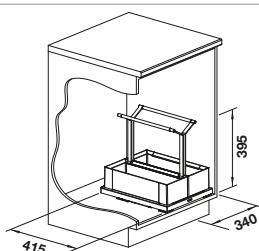

NUEVO

Puerta de bisagras

armario soporte	450	300
Ancho del artículo mm	340	180
BLANCO Storage Caddy	40	20
	527 668	527 667
PVP (sin IVA)	€ 209,00	€ 180,00
Número de contenedores	2	1

Incluido en el suministro