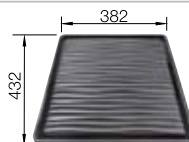

Escurridor

230 734

€ 46,00