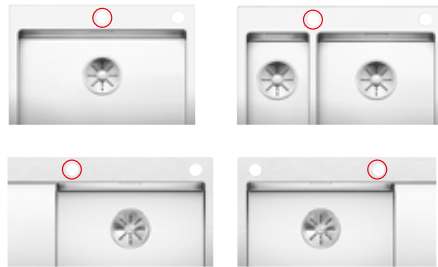

INFORMACIÓN TÉCNICA.

Cubetas y fregaderos con o sin pestaña para grifería

Modelos 550 VaporPlus

BLANCO CLARON 550-IF/A
BLANCO CLARON 550-IF
BLANCO CLARON 550-U
BLANCO CLARON XL 60-IF
BLANCO CLARON XL 60-U
BLANCO ZEROX 550-IF/A
BLANCO ZEROX 550-IF
BLANCO ZEROX 550-U

En caso de instalar la CLARON XL 60 VaporPlus o modelos de 550 en un armario soporte de 60 cm de ancho, se deben cortar los laterales del mueble.

Grosor de encimera con modelos IF y fregaderos

BLANCO CLARON-IF/A
BLANCO ZEROX-IF/A

Los modelos IF con pestaña para grifería sólo se pueden instalar en encimeras de un grosor mín. de 30 mm.

Instalación grifería en modelos IF con pestaña de grifería

En todos los modelos con pestaña para grifería los grifos se deben colocar de la siguiente manera:

- Una cubeta y doble cubetas: En la parte central
- Cubeta principal a la derecha: En la parte izquierda
- Cubeta principal a la izquierda: En la parte derecha

Instalación grifo detrás rebosadero

Atención! Los productos siguientes no se pueden instalar detrás del rebosadero:

- Grifo BLANCO ELOSCOPE
- BLANCO dispensador p.e.:
  - BLANCO PIONA
  - BLANCO TORRE
  - BLANCO LATO

Encaje de modelos IF con C-overflow

En caso de instalar los modelos BLANCO CLARON IF y ZEROX IF con rebosadero C-overflow, es necesario hacer un encaje en la encimera. Puede consultar las medidas y dibujos con los detalles del rebosadero de varios modelos en www.blanco.com

Puede encontrar los dibujos técnicos con los diferentes tipos de instalación en nuestra área de descargas en Internet.