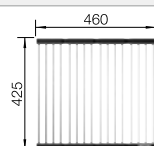

Tabla de corte de cristal blanco
satinado, encaja en el escurridor

225 333
€ 293,00

Cubeta adicional en acero inox.

219 649
€ 274,00

Escurridor plegable

238 482
€ 96,00

BLANCO UNIT con BLANCO ZEROX 500-IF

BLANCO VONDA