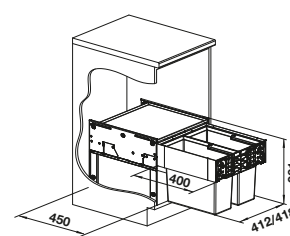

- Uso total del espacio en el mueble del fregadero gracias a las soluciones adaptadas junto con el fregadero y el grifería
- Amplia gama de modelos para todas las dimensiones de muebles más comunes
- Opciones diversas y variadas de separación de residuos mediante combinaciones flexibles de selectores de desperdicios
- Instalación sencilla sin necesidad de medir, marcar o pretaladrar
- Accesorios opcionales para personalizar el sistema para crear una solución personalizada
- Accesorios opcionales que mejoran el sistema
- Diseño moderno con aluminio de alta calidad
- Todas las piezas son fáciles de limpiar gracias a las superficies suaves y amplias

reddot winner 2021

armario soporte mm	500	500	450
BLANCO SELECT II	50/3	50/2	45/2
	526 202	526 201	526 200
PVP (sin IVA)	€ 307,00	€ 286,00	€ 273,00

Capacidad de cubos	35 l	38 l	32 l

Incluido en el suministro

Sistema de apertura frontal con tapa, 1 cubo de 19l y 2 cubos de 8l, 1 tapa de cubo de 8l

Sistema de apertura frontal con tapa, 2 cubos de 19l

Sistema de apertura frontal con tapa, 2 cubos de 16l

Nota

- Altura de la instalación 361mm, profundidad de la instalación 400mm, medidas internas necesarias del mueble para los guías de extracción 450mm, grosor de las paredes laterales del mueble 16 o 19mm.
- Para muebles con un grosor de pared de 18mm, las placas de distancia deben encargarse por separado.
- Esto requiere puertas frontales sin bisagras ni agujeros de perforación. Tener en cuenta la posición del asa.
- Cuando realices la planificación, ten en cuenta la altura del sistema de gestión de residuos, la profundidad de la instalación del fregadero y las dimensiones mínimas resultantes del mueble base.