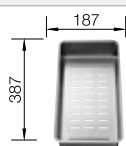

Cubeta multifuncional

231 396
€ 152,00