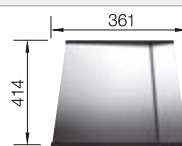

Escurreidor de acero inoxidable.

223 067

€ 397,00