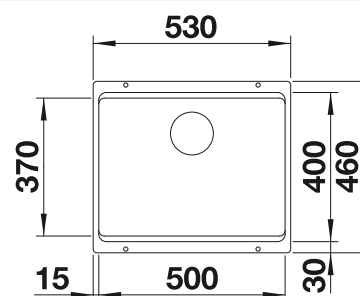

Incluido en el suministro

Kit de 2 guías ETAGON

2 guías ETAGON de acero inoxidable, juego de fijación

Dibujo técnico

R20

Profundidad cubeta 200 mm

Extraer radios: 20 mm

Nota: Las conexiones deben pedirse por separado.