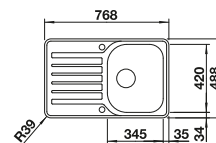

Incluido en el suministro	con válvula automática
Juego de válvulas con tapón-filtro de 3 ½" con válvula automática para la cubeta principal.	Juego de válvulas con tapón-filtro de 3 ½" con válvula automática.

Fregaderos Acero inox.

450 mm