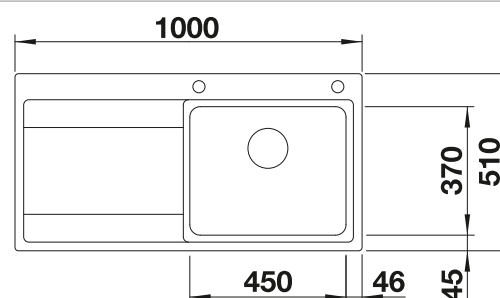

Profundidad cubeta 195 mm

No es posible realizar un orificio adicional.

Si desean instalar un dispensador de jabón, no se podrá instalar el mando de la válvula automática y ésta deberá ser manual.

Por favor, contáctenos para recibir información sobre la referencia exacta del sistema de válvula manual con desagüe InFino para éste modelo en concreto.

Fregaderos
Acero inox.

500 mm

Recomendación accesorios

Tabla de corte de cristal
acabado plateado

230 970
€ 182,00

Cubeta multifuncional

231 396
€ 152,00

Escurreidor plegable

238 483
€ 96,00

BLANCO UNIT con BLANCO DIVON II 5 S-IF

BLANCO LINUS-S

Consultar pág. 299

BLANCO SELECT II 50/2

Consultar pág. 342