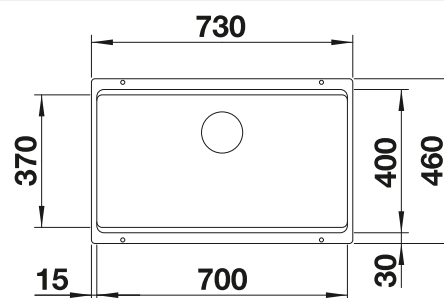

Incluido en el suministro

Kit de 2 guías ETAGON

2 guías ETAGON de acero inoxidable, juego de fijación

Dibujo técnico

R20

Profundidad cubeta 200 mm

Extraer radios: 20 mm

Nota: Las conexiones deben pedirse por separado.