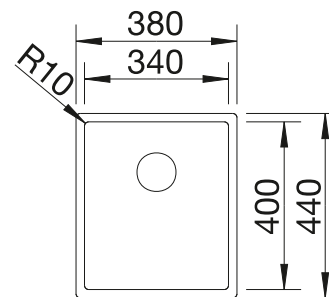

Profundidad cubeta 190 mm

Se requiere cinta de sellado flexible cuando se instala una grifería, una válvula automática o un dispensador de jabón en las encimeras laminadas, ref. 120 055.

Pedir las conexiones de desagüe para combinar dos cubetas individuales.

Recomendación accesorios

Tabla de madera nogal con asa lateral en acero inoxidable.

223 074
€ 363,00

Escurridor de acero inoxidable.

223 067
€ 397,00

Escurridor plegable

238 482
€ 96,00

BLANCO UNIT con BLANCO CLARON 340-IF Durinox

BLANCO drink.filter EVOL-S Pro

Consultar pág. 268

BLANCO FLEXON II 30/2

Consultar pág. 345