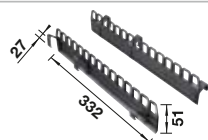

Recomendación accesorios

BLANCO SELECT Clip

521 300
€ 36,00

BLANCO MOVEX

519 357
€ 33,00