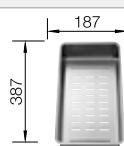

Cubeta multifuncional

231 396
€ 152,00