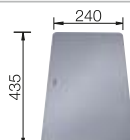

Tabla de corte de cristal de alta seguridad con acabado plateado

227 697
€ 115,00

BLANCO UNIT con BLANCO SUBLINE 340/160-U para colores de complementos