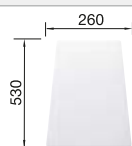

Tabla de corte de madera de haya

218 313
€ 115,00

Tabla de corte de polietileno óptica mármol

217 611
€ 122,00

Escurreidor multifuncional en acero inoxidable

223 297
€ 122,00

BLANCO UNIT con BLANCO SONA 5 S