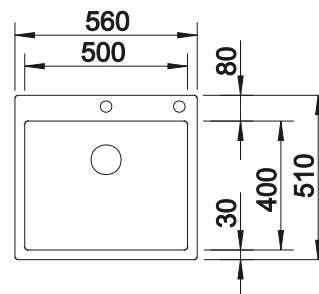

Profundidad cubeta 190 mm

Recomendación accesorios

Tabla de madera nogal con asa lateral en acero inoxidable.

223 074

€ 363,00

Escurridor de acero inoxidable.

223 067

€ 397,00

Escurridor multifuncional en acero inoxidable

223 297

€ 122,00

BLANCO UNIT con BLANCO CLARON 500-IF/A Durinox

BLANCO drink.filter EVOL-S Pro

Consultar pág. 268

BLANCO SELECT II Compact 60/2

Consultar pág. 340