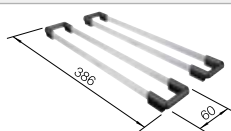

Kit de 2 guías ETAGON

2 guías ETAGON de acero inoxidable, juego de fijación

Dibujo técnico

R20