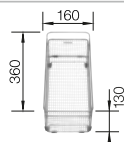

Recomendación accesorios

Tabla de corte de cristal blanco satinado, encaja en el escurridor

225 333

€ 293,00

Escurridor de acero inoxidable.

223 067

€ 397,00

Escurridor multifuncional en acero inoxidable