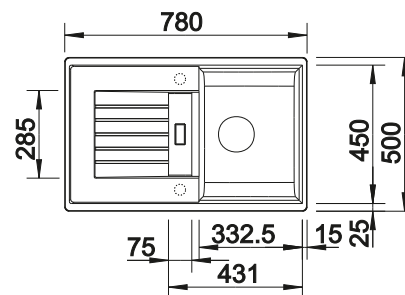

Dibujo técnico

Orificio premarcado
Profundidad cubeta 190 mm

Recomendación accesorios

Tabla de corte de madera de haya

218 313
€ 115,00

Tabla de corte de polietileno óptica mármol

217 611
€ 122,00

Escurridor multifuncional en acero inoxidable

223 297
€ 122,00

BLANCO UNIT con BLANCO ZIA 45 S

BLANCO KANO

Consultar pág. 312

BLANCO BOTTON II 30/2

Consultar pág. 351