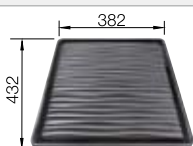

Profundidad cubeta 200 mm

Radios: 20mm

Recomendación accesorios

Tabla de corte compuesta de
fresno

230 700

€ 208,00

Escurreidor

230 734