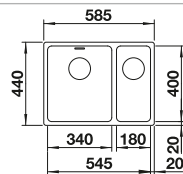

Incluido en el suministro	Sistema de desagüe InFino con válvula manual
Juego de válvulas con 2 tapones-filtro InFino de 3 y 1/2", tubería salva-espacio y material de fijación.	Juego de válvulas con 2 tapones-filtro InFino de 3 y 1/2", tubería salva-espacio y material de fijación.
Juego de válvulas con tapón-filtro InFino de 3 y 1/2", tubería salva-espacio y material de fijación.