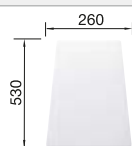

Profundidad cubeta 158 mm

Recomendación accesorios

Tabla de corte de madera de haya

218 313
€ 115,00

Tabla de corte de polietileno óptica mármol

217 611
€ 122,00

BLANCO UNIT con BLANCODANA 6

BLANCO MIDA-S
Consultar pág. 313