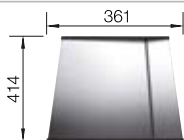

Escurreidor de acero inoxidable.

223 067
€ 397,00