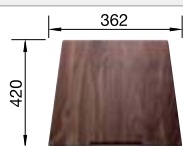

Tabla de madera nogal con asa lateral en acero inoxidable.

223 074
€ 363,00

Escurreidor de acero inoxidable.

223 067
€ 397,00

Juego de Guías Top

235 906
€ 119,00

BLANCO UNIT con BLANCO ZEROX 500-IF Durinox

BLANCO VONDA