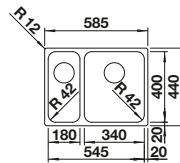

Incluido en el suministro	Sistema de desagüe InFino con válvula manual		
Si desea instalar una válvula automática puede pedir información sobre la referencia del kit que debe solicitar.	Juego de válvulas con tubería salva-espacio, 2 x 3 1/2" tapón filtro InFino, material de fijación	Juego de válvulas con tubería salva-espacio, 2 x 3 1/2" tapón filtro InFino, material de fijación	Juego de válvulas con tubería salva-espacios y tapón-filtro InFino de 3 1/2", material de fijación

Recomendación accesorios			BLANCO UNIT con BLANCO SOLIS-IF	
 Tabla de corte de bambú 239 449 € 59,00	 Escurridor plegable 238 482 € 96,00	 Escurridor con chapa insertable perforada de acero inoxidable 513 485 € 122,00	 BLANCO CANDOR-S Consultar pág. 305	 BLANCO FLEXON II 60/3 Consultar pág. 343