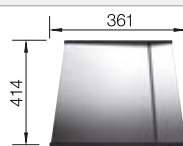

Escurreidor de acero inoxidable.

223 067
€ 397,00