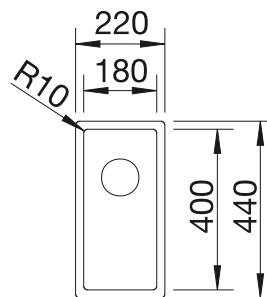

Profundidad cubeta 130 mm

Nota técnica: el borde del fregadero bajo encimera no está cerrado en las esquinas. Pedir las conexiones de desagüe para combinar dos cubetas individuales.

Recomendación accesorios

Cubeta adicional en acero inox.

219649
€ 274,00

Escurridor de acero inoxidable.

223067
€ 397,00