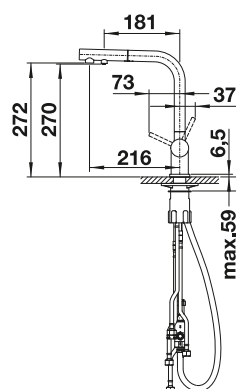

Dibujo técnico

Caudal 7.7 l/min a 3 bares de presión

Incluido en el suministro

- Caño giratorio 180°
- Orificio de grifería requerido Ø 35 mm
- Cartuchos de disco cerámico
- Tubos flexibles de conexión de 450 mm de largo y 3/8" de tuerca para montajes fáciles y seguros
- Con regulador hidráulico patentado para reducir la calcificación
- Placa estabilizadora para aumentar la estabilidad de la grifería cuando se instala en fregaderos de acero inoxidable
- Con válvula de no retorno que garantiza que no se produzca reflujos de conformidad con el estándar EN 1717
- En proceso de aprobación por LGA
- En proceso de aprobación por DVGW
- Tubos flexibles de conexión de 500 mm de largo y 3/8" de tuerca para montajes fáciles y seguros
- Sistema de filtro no incluido.

Recomendación accesorios

BLANCO Drink Filter Set Soft L

527 453
€ 345,00

NUEVO

Separador de flexos para grifería extraíble

511 920
€ 37,00

Filtro de suciedad para griferías (1 unidad)

128 434
€ 29,00

Recomendación dispensadores de jabón

BLANCO LATO Dispensador de jabón

Consultar pág. 328

Griferías,
Dispensadores