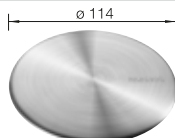

Tapón CapFlow para cubrir el desagüe

517 666

€ 18,00