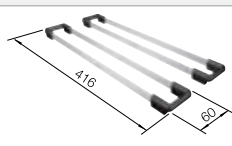

Recomendación accesorios

Tabla de corte de bambú

239 449
€ 59,00

Juego de Guías Top

235 906
€ 119,00

Escurreidor con chapa insertable perforada de acero inoxidable

513 485
€ 122,00

BLANCO UNIT con BLANCO SOLIS-IF/A