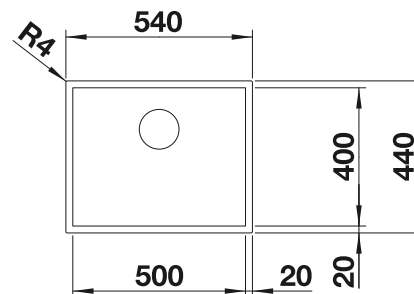

Profundidad cubeta 175 mm

Nota: también disponible en versión enrasada.

*Nota sobre el volumen del suministro: se necesita un juego de válvulas para los modelos bajo encimera sin repisa si se usa una válvula automática con pop-up. Recomendado: artículo núm. 232 459

Recomendación accesorios

Tabla de corte de cristal blanco satinado, encaja en el escurridor

225 333

€ 293,00

Escurridor de acero inoxidable.

223 067

€ 397,00

Escurridor multifuncional en acero inoxidable

223 297

€ 122,00

BLANCO UNIT con BLANCO ZEROX 500-U Durinox

BLANCO VONDA

Consultar pág. 281

BLANCO SELECT II 60/3

Consultar pág. 339