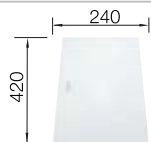

Pedir las conexiones de desagüe para combinar dos cubetas individuales.

Recomendación accesorios

Tabla de corte de cristal blanco satinado, encaja en el escurridor

225 333
€ 293,00

Cubeta adicional en acero inox.