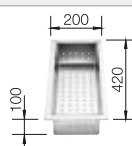

Tabla de corte de cristal blanco
satinado, encaja en el escurridor

225 333
€ 293,00

Cubeta adicional en acero inox.

219 649
€ 274,00

Escurridor plegable

238 482
€ 96,00

BLANCO UNIT con BLANCO ZEROX 500-IF

BLANCO VONDA