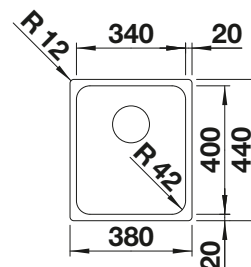

Profundidad cubeta 185 mm

Si desea instalar una válvula automática puede pedir información sobre la referencia del kit que debe solicitar.