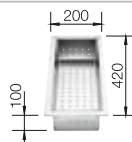

Pedir las conexiones de desagüe para combinar dos cubetas individuales.

Recomendación accesorios

Tabla de corte de cristal blanco satinado, encaja en el escurridor

225 333
€ 293,00

Cubeta adicional en acero inox.