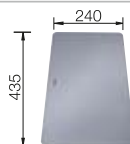

Tabla de corte de cristal de alta seguridad con acabado plateado

227 697
€ 115,00

BLANCO UNIT con BLANCO SUBLINE 340/160-U para colores de complementos