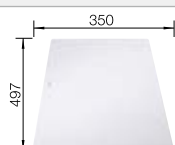

Tabla de corte de cristal blanca

Tabla de cortar segura, juego de válvulas con tubería salva-espacio, tapón-filtro InFino de 3 1/2" con válvula automática (giratoria)