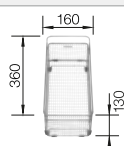

Tabla de corte de madera de haya

218 313
€ 115,00

Tabla de corte de polietileno óptica mármol

217 611
€ 122,00

Escurridor multifuncional en acero inoxidable

223 297
€ 122,00

BLANCO UNIT con BLANCO ZIA 8 S

BLANCO KANO-S
Consultar pág. 311