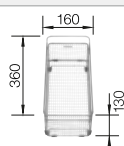

Tabla de corte de madera de haya

218 313
€ 115,00

Tabla de corte de polietileno óptica mármol

217 611
€ 122,00

Escurreidor multifuncional en acero inoxidable

223 297
€ 122,00

BLANCO UNIT con BLANCO SONA 6 S