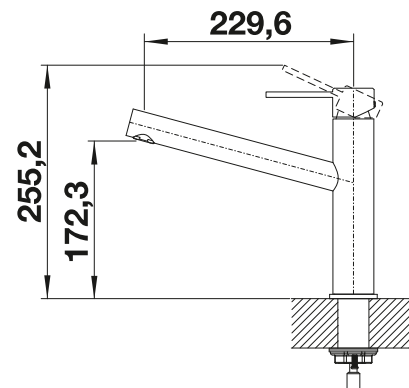

Dibujo técnico

Caudal 13,4 l/min a 3 bares de presión

Griferías,
Dispensadores