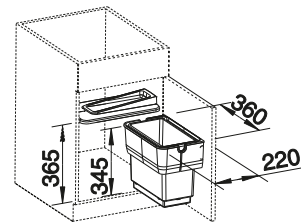

- Sistema compacto para el montaje directo en la puerta del mueble
- Un modelo para muebles de 45 cm, 50 cm y 60 cm
- El cubo se puede extraer fácilmente tirando hacia arriba
- Se abre cómodamente con la puerta del mueble
- La tapa del cubo se puede retirar y dispone de espacio para almacenar pequeños objetos
- Ajuste progresivo: también para puertas con paneles
- Disponible también con separador para dividir el cubo en dos

armario soporte mm	450	450
BLANCO SINGOLO	S	
	512881	512880
PVP (sin IVA)	€ 83,00	€ 78,00
Capacidad de cubos	14 l	14 l