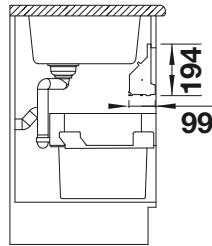

Apertura frontal

Puerta de bisagras

armario soporte mm	600	600
BLANCO Orga Shelf 60	H	P
		
	527 459	527 458
PVP (sin IVA)	€ 91,00	€ 91,00

Incluido en el suministro

Estante Orga de aluminio con tapas de plástico y adaptador para puertas batientes.