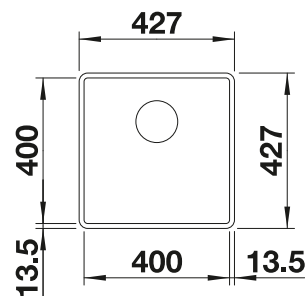

Profundidad cubeta 190 mm

Los extractos de información sobre todos los procesos de instalación se pueden encontrar en internet, en el apartado de descargas.

Nota:
para encimeras de 15 mm de grosor o más, es necesario cortar un espacio para el desagüe en la parte inferior.
Las dimensiones detalladas sobre el modelo y los gráficos se pueden encontrar en la información disponible en los recortes online en www.blanco.com.

Recomendación accesorios

Tabla de corte compuesta de fresno

230 700
€ 208,00

Tabla de corte de cristal de alta seguridad con acabado plateado

227 697
€ 115,00

Escurreidor multifuncional

227 689
€ 97,00

BLANCO UNIT con BLANCO SUBLINE 400-F

BLANCO LINUS-S

Consultar pág. 300

BLANCO FLEXON II 50/3

Consultar pág. 344