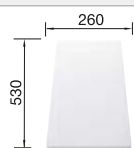

Recomendación accesorios

Tabla de corte de madera de haya

218 313
€ 115,00

Tabla de corte de polietileno óptica mármol

217 611
€ 122,00

Escurreidor de esquina

235 866
€ 51,00

BLANCO UNIT con BLANCO METRA 9 E