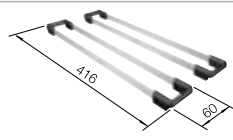

Recomendación accesorios

Cubeta adicional en acero inox.

219649
€ 274,00

Escurridor de acero inoxidable.

223067
€ 397,00

Juego de Guías Top

235906
€ 119,00

BLANCO UNIT con BLANCO CLARON 180-U