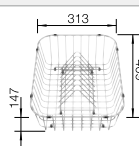

Tabla de corte de madera de haya

232 817
€ 97,00

Escurreidor de esquina

235 866
€ 51,00

Cesta de vajilla con apilador de platos en acero inoxidable

507 829
€ 182,00

BLANCO UNIT con BLANCO DALAGO 5

BLANCO KANO