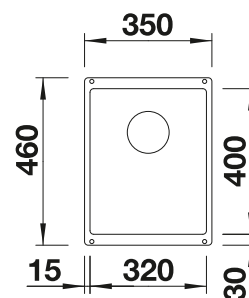

Profundidad cubeta 190 mm

Radios: 10mm

Pedir las conexiones de desagüe para combinar dos cubetas individuales.

Recomendación accesorios

Juego de Guías Top

235 906
€ 119,00

Tabla de corte compuesta de fresno

230 700
€ 208,00

Tabla de corte de cristal de alta seguridad con acabado plateado

227 697
€ 115,00