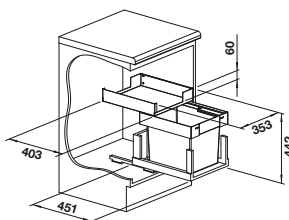

- La solución perfecta para instalar con sistemas de drink.systems de BLANCO
- Sistema que facilita el acceso para acceder a la parte trasera del mueble y poder cambiar el filtro o los cartuchos
- Todo en el mismo espacio: el estante superior integrado proporciona espacio para 4 cilindros de CO2
- Todos los componentes del sistema tienen un diseño que combina
- Todos los elementos son fáciles de limpiar

DESIGN
AWARD
2021

reddot winner 2021

armario soporte mm	600
BLANCO SELECT II 40/1 Combi	
	526304
PVP (sin IVA)	€ 436,00
Capacidad de cubos	30 l

Incluido en el suministro

Sistema de apertura frontal, compartimento, guías de extracción, estante integrado 1 cubo de 30l