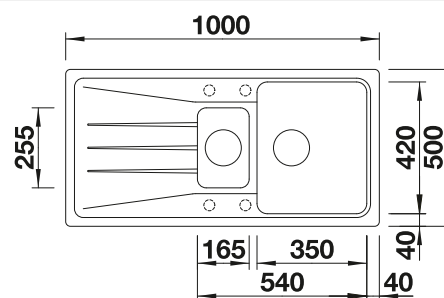

Dibujo técnico

○ Orificio premarcado
Profundidad cubeta 190/120 mm

Recomendación accesorios

Tabla de corte de madera de haya

218 313
€ 115,00

Tabla de corte de polietileno óptica mármol

217 611
€ 122,00

Escurreidor multifuncional en acero inoxidable

223 297
€ 122,00

BLANCO UNIT con BLANCO SONA 6 S

BLANCO KANO-S
Consultar pág. 311

BLANCO BOTTON Pro 60/3 Automático
Consultar pág. 349