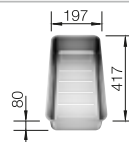

Colador multifuncional en acero inoxidable

227 692

€ 97,00