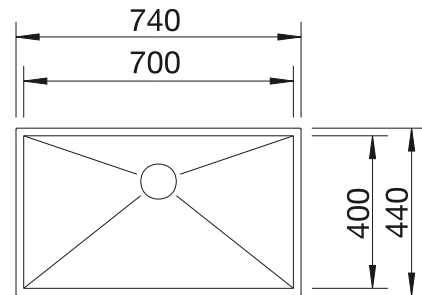

Profundidad cubeta 185 mm

Nota: también disponible en versión bajo encimera.

*Nota sobre el volumen del suministro: se necesita un juego de válvulas para los modelos IF sin repisa si se usa una válvula automática con pop-up. Recomendado: artículo núm. 232 459

La instalación de una grifería de cocina, un sistema de desagüe o un dispensador de jabón en encimeras laminadas requiere una cinta de sellado flexible, número de artículo 120 055.

Recomendación accesorios

Tabla de corte de cristal blanco satinado, encaja en el escurridor

225 333
€ 293,00

Cubeta adicional en acero inox.

219 649
€ 274,00

Escurridor plegable

238 482
€ 96,00

BLANCO UNIT con BLANCO ZEROX 700-IF

BLANCO VONDA

Consultar pág. 281

BLANCO FLEXON II Low 80/3

Consultar pág. 346