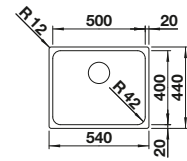

Pedir las conexiones de desagüe para combinar dos cubetas individuales.

Sistema de desagüe InFino con válvula manual

Incluido en el suministro			
Juego de válvulas con tubería salva-espacio, 2 x 3 1/2" tapón filtro InFino, material de fijación	Juego de válvulas con tubería salva-espacio, 2 x 3 1/2" tapón filtro InFino, material de fijación	Juego de válvulas con tubería salva-espacios y tapón-filtro InFino de 3 1/2", material de fijación	

Recomendación accesorios			BLANCO UNIT con BLANCO SOLIS-U	
Tabla de corte de bambú	Escurreidor plegable	Escurreidor con chapa insertable perforada de acero inoxidable	BLANCO CANDOR-S	BLANCO FLEXON II 60/3
239 449 € 59,00	238 482 € 96,00	513 485 € 122,00	Consultar pág. 305	Consultar pág. 343