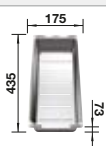

Escurridor multifuncional

227 689
€ 97,00

BLANCO UNIT con BLANCO SUBLINE 400-U para colores de
complementos