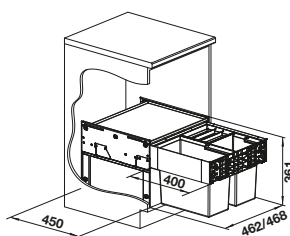

- Uso total del espacio en el mueble del fregadero gracias a las soluciones adaptadas junto con el fregadero y el grifería
- Amplia gama de modelos para todas las dimensiones de muebles más comunes
- Opciones diversas y variadas de separación de residuos mediante combinaciones flexibles de selectores de desperdicios
- Instalación sencilla sin necesidad de medir, marcar o pretaladrar
- Accesorios opcionales para personalizar el sistema para crear una solución personalizada
- Accesorios opcionales que mejoran el sistema
- Diseño moderno con aluminio de alta calidad
- Todas las piezas son fáciles de limpiar gracias a las superficies suaves y amplias

reddot winner 2021

armario soporte mm	500	500	450
BLANCO SELECT II	50/3	50/2	45/2
	526 202	526 201	526 200
PVP (sin IVA)	€ 307,00	€ 286,00	€ 273,00

Capacidad de cubos	35 l	38 l	32 l

Incluido en el suministro

Sistema de apertura frontal con tapa, 1 cubo de 19l y 2 cubos de 8l, 1 tapa de cubo de 8l

Sistema de apertura frontal con tapa, 2 cubos de 19l

Sistema de apertura frontal con tapa, 2 cubos de 16l

Nota

- Altura de la instalación 361mm, profundidad de la instalación 400mm, medidas internas necesarias del mueble para los guías de extracción 450mm, grosor de las paredes laterales del mueble 16 o 19mm.
- Para muebles con un grosor de pared de 18mm, las placas de distancia deben encargarse por separado.
- Esto requiere puertas frontales sin bisagras ni agujeros de perforación. Tener en cuenta la posición del asa.
- Cuando realices la planificación, ten en cuenta la altura del sistema de gestión de residuos, la profundidad de la instalación del fregadero y las dimensiones mínimas resultantes del mueble base.