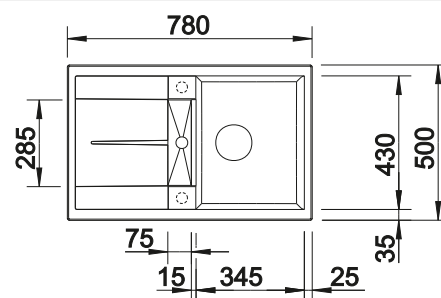

Dibujo técnico

○ Orificio premarcado
Profundidad cubeta 190/25 mm

Recomendación accesorios

Tabla de corte de madera de haya

218 313
€ 115,00

Tabla de corte de polietileno óptica mármol

217 611
€ 122,00

Escurreedor de esquina

235 866
€ 51,00

BLANCO UNIT con BLANCO METRA 45 S

BLANCO LINUS

Consultar pág. 303

BLANCO SELECT II 45/2

Consultar pág. 342