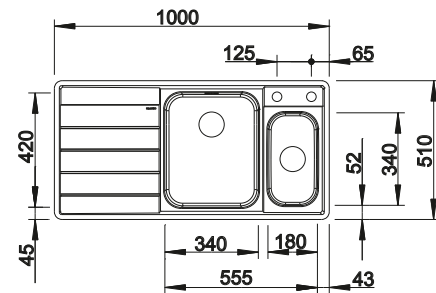

Profundidad cubeta 190/130 mm

Fregaderos
Acero inox.

600 mm

Recomendación accesorios

225 331

€ 308,00

507 829

€ 182,00

BLANCO UNIT con BLANCO AXIS III 6 S-IF

Consultar pág. 279

Consultar pág. 338