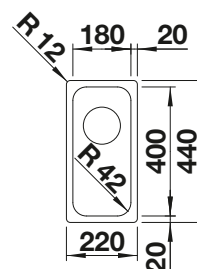

Profundidad cubeta 125 mm

Pedir las conexiones de desagüe para combinar dos cubetas individuales.