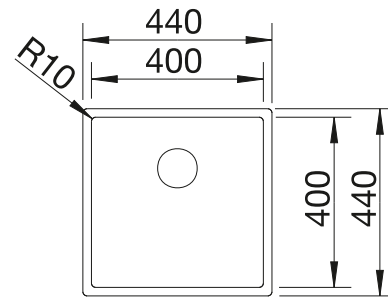

Profundidad cubeta 190 mm

Se requiere cinta de sellado flexible cuando se instala una grifería, una válvula automática o un dispensador de jabón en las encimeras laminadas, ref. 120 055.

Pedir las conexiones de desagüe para combinar dos cubetas individuales.

Recomendación accesorios

Tabla de madera nogal con asa lateral en acero inoxidable.

223 074
€ 363,00

Escurreidor de acero inoxidable.

223 067
€ 397,00

Escurreidor plegable

238 482
€ 96,00

BLANCO UNIT con BLANCO CLARON 400-IF Durinox

BLANCO drink.filter EVOL-S Pro

Consultar pág. 268

BLANCO SELECT II 45/2

Consultar pág. 342