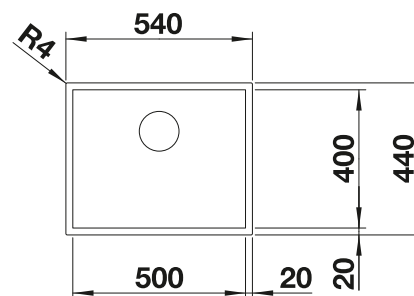

Profundidad cubeta 175 mm

Nota: también disponible en versión enrasada.

*Nota sobre el volumen del suministro: se necesita un juego de válvulas para los modelos bajo encimera sin repisa si se usa una válvula automática con pop-up. Recomendado: artículo núm. 232 459

Recomendación accesorios

Tabla de madera nogal con asa lateral en acero inoxidable.

223 074

€ 363,00

Escurreidor de acero inoxidable.

223 067

€ 397,00

Escurreidor plegable

238 482

€ 96,00

BLANCO UNIT con BLANCO ZEROX 500-U Dark Steel

BLANCOCULINA-S II

Consultar pág. 277

BLANCO SELECT II 60/3

Consultar pág. 339