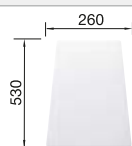

○ Orificio premarcado
Profundidad cubeta 190 mm

Recomendación accesorios

Tabla de corte de madera de
haya

218 313
€ 115,00

Tabla de corte de polietileno
óptica mármol

217 611
€ 122,00

Escurridor multifuncional