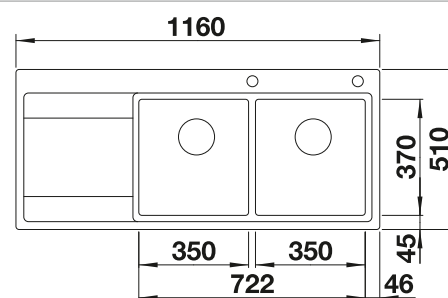

Profundidad cubeta 195/195 mm

No es posible realizar un orificio adicional.

Si desean instalar un dispensador de jabón, no se podrá instalar el mando de la válvula automática y ésta deberá ser manual.

Por favor, contáctenos para recibir información sobre la referencia exacta del sistema de válvula manual con desagüe InFino para éste modelo en concreto.

Fregaderos
Acero inox.

800 mm

Recomendación accesorios

Tabla de corte de cristal
acabado plateado

230 970
€ 182,00

Cubeta multifuncional

231 396
€ 152,00

Escurridor plegable

238 483
€ 96,00

BLANCO UNIT con BLANCO DIVON II 8 S-IF

BLANCO LINUS-S

Consultar pág. 299

BLANCO FLEXON II Low 80/3

Consultar pág. 346