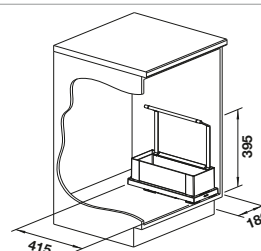

NUEVO

Puerta de bisagras

armario soporte	450	300
Ancho del artículo mm	340	180
BLANCO Storage Caddy	40	20
	527 668	527 667
PVP (sin IVA)	€ 209,00	€ 180,00
Número de contenedores	2	1

Incluido en el suministro