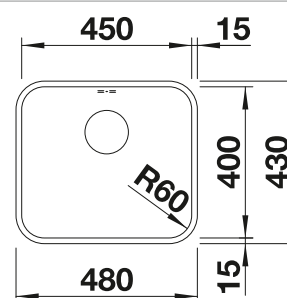

Dibujo técnico

Profundidad cubeta 175 mm

Pedir las conexiones de desagüe para combinar dos cubetas individuales.

Recomendación accesorios

Juego de Guías Top

235 906
€ 119,00

Cesta de vajilla en acero inoxidable