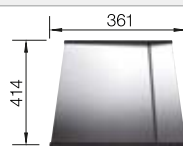

Escurridor de acero inoxidable.

223 067
€ 397,00