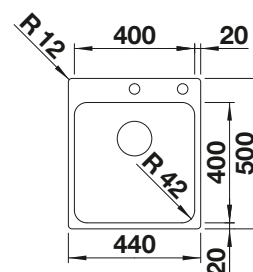

Profundidad cubeta 185 mm

Posibilidad de orificio adicional, que deberá ser realizado por una empresa especializada.