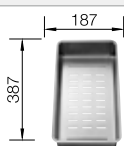

Cubeta multifuncional

231 396
€ 152,00