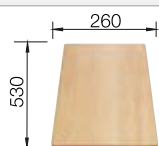

Profundidad cubeta 158 mm

Recomendación accesorios

Tabla de corte de madera de haya

218 313
€ 115,00

Tabla de corte de polietileno óptica mármol

217 611
€ 122,00

BLANCO UNIT con BLANCODANA 6

BLANCO MIDA-S
Consultar pág. 313