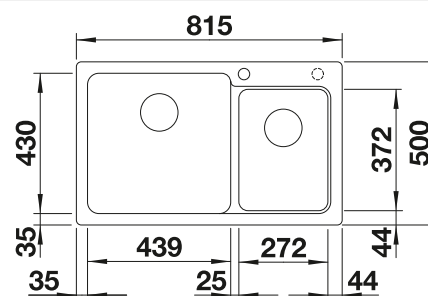

Incluido en el suministro

Juego de válvulas salva espacio, con 2 tapones filtro de 3 1/2"

Dibujo técnico

○ Orificio premarcado
Profundidad cubeta 200/200 mm

Recomendación accesorios

Tabla de corte de madera de haya