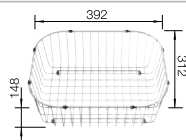

Recomendación accesorios

Cesta de vajilla en acero inoxidable

220573

€ 78,00