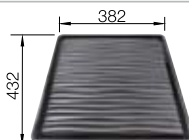

Escurridor

230 734
€ 46,00