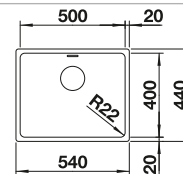

Incluido en el suministro	Sistema de desagüe InFino con válvula manual
Juego de válvulas con 2 tapones-filtro InFino de 3 y 1/2", tubería salva-espacio y material de fijación.	Juego de válvulas con 2 tapones-filtro InFino de 3 y 1/2", tubería salva-espacio y material de fijación.
Juego de válvulas con tapón-filtro InFino de 3 y 1/2", tubería salva-espacio y material de fijación.