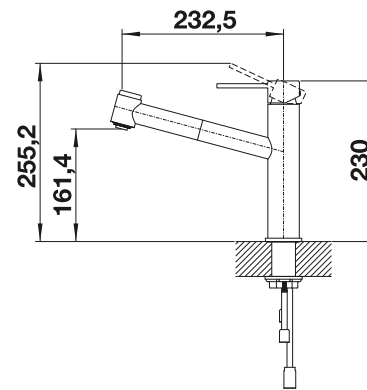

Dibujo técnico

Caudal 8,3 l/min a 3 bares de presión

BLANCO AMBIS

- Diseño de alta calidad en acero inoxidable sólido cepillado
- Diseño ideal para cocinas modernas
- El caño alto permite libertad de movimiento y facilita el trabajo en la cocinal