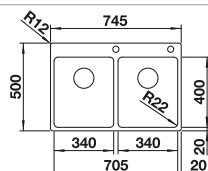

reddot design award
winner 2012

armario soporte mm	800	800
BLANCO ANDANO-IF/A	340/340-IF/A	700-IF/A
Borde plano IF 		
 brillo	525 248	525 246
PVP (sin IVA)	€ 823,00	€ 587,00
Profundidad cubeta	190/190 mm	190 mm