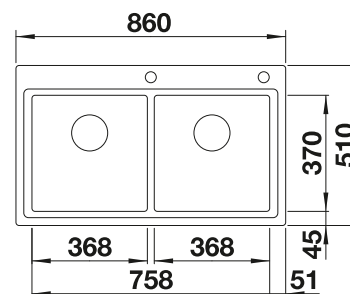

Profundidad cubeta 196/196 mm

No es posible realizar un orificio adicional.

Si desean instalar un dispensador de jabón, no se podrá instalar el mando de la válvula automática y ésta deberá ser manual.

Por favor, contáctenos para recibir información sobre la referencia exacta del sistema de válvula manual con desagüe InFino para éste modelo en concreto.

Recomendación accesorios

Tabla de corte de cristal
acabado plateado

230 970
€ 182,00

Cubeta multifuncional

231 396
€ 152,00

Escurreidor

230 734
€ 46,00

BLANCO UNIT con BLANCO DIVON II 8-IF

BLANCO LINUS-S

Consultar pág. 299

BLANCO FLEXON II Low 80/3

Consultar pág. 346