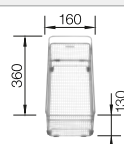

Escurridor multifuncional en acero inoxidable

223 297

€ 122,00