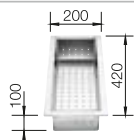

Recomendación accesorios

Cubeta adicional en acero inox.

219649
€ 274,00