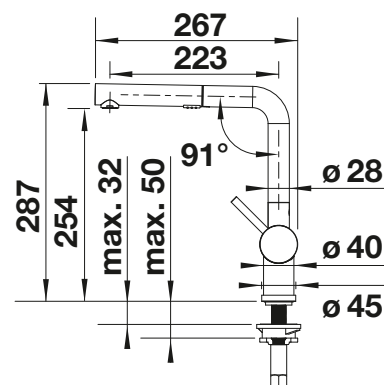

Dibujo técnico

Caudal 8.34 l/min a 3 bares de presión

Incluido en el suministro

- Caño giratorio 140°
- Se requiere perforación de Ø 35 mm
- Cartuchos con juntas cerámicas
- Tubo interior del caño con envoltura metálica
- Tubos de toma flexibles de 450 mm de longitud y tuercas de 3/4" para un montaje especialmente sencillo y seguro
- Regulador de chorro patentado para una acumulación de cal notablemente inferior
- Placa de estabilización para aumentar la estabilidad de la grifería de cocina al montarlas en fregaderos de acero inoxidable
- Equipado de serie con dispositivo para evitar el retroceso de caudal y, por tanto, garantizado sin retroceso de caudal según EN 1717
- Certificado LGA (clase sonora I)
- Certificado DVGW

Griferías,
Dispensadores

Recomendación accesorios

Filtro de suciedad para griferías
(1 unidad)

128 434

€ 29,00

Separador de flexos para grifería
extraíble

511 920

€ 37,00

Recomendación dispensadores de jabón

BLANCO LATO Dispensador
de jabón

Consultar pág. 328