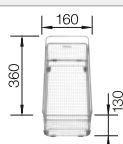

Escurridor multifuncional en acero inoxidable

223 297
€ 122,00