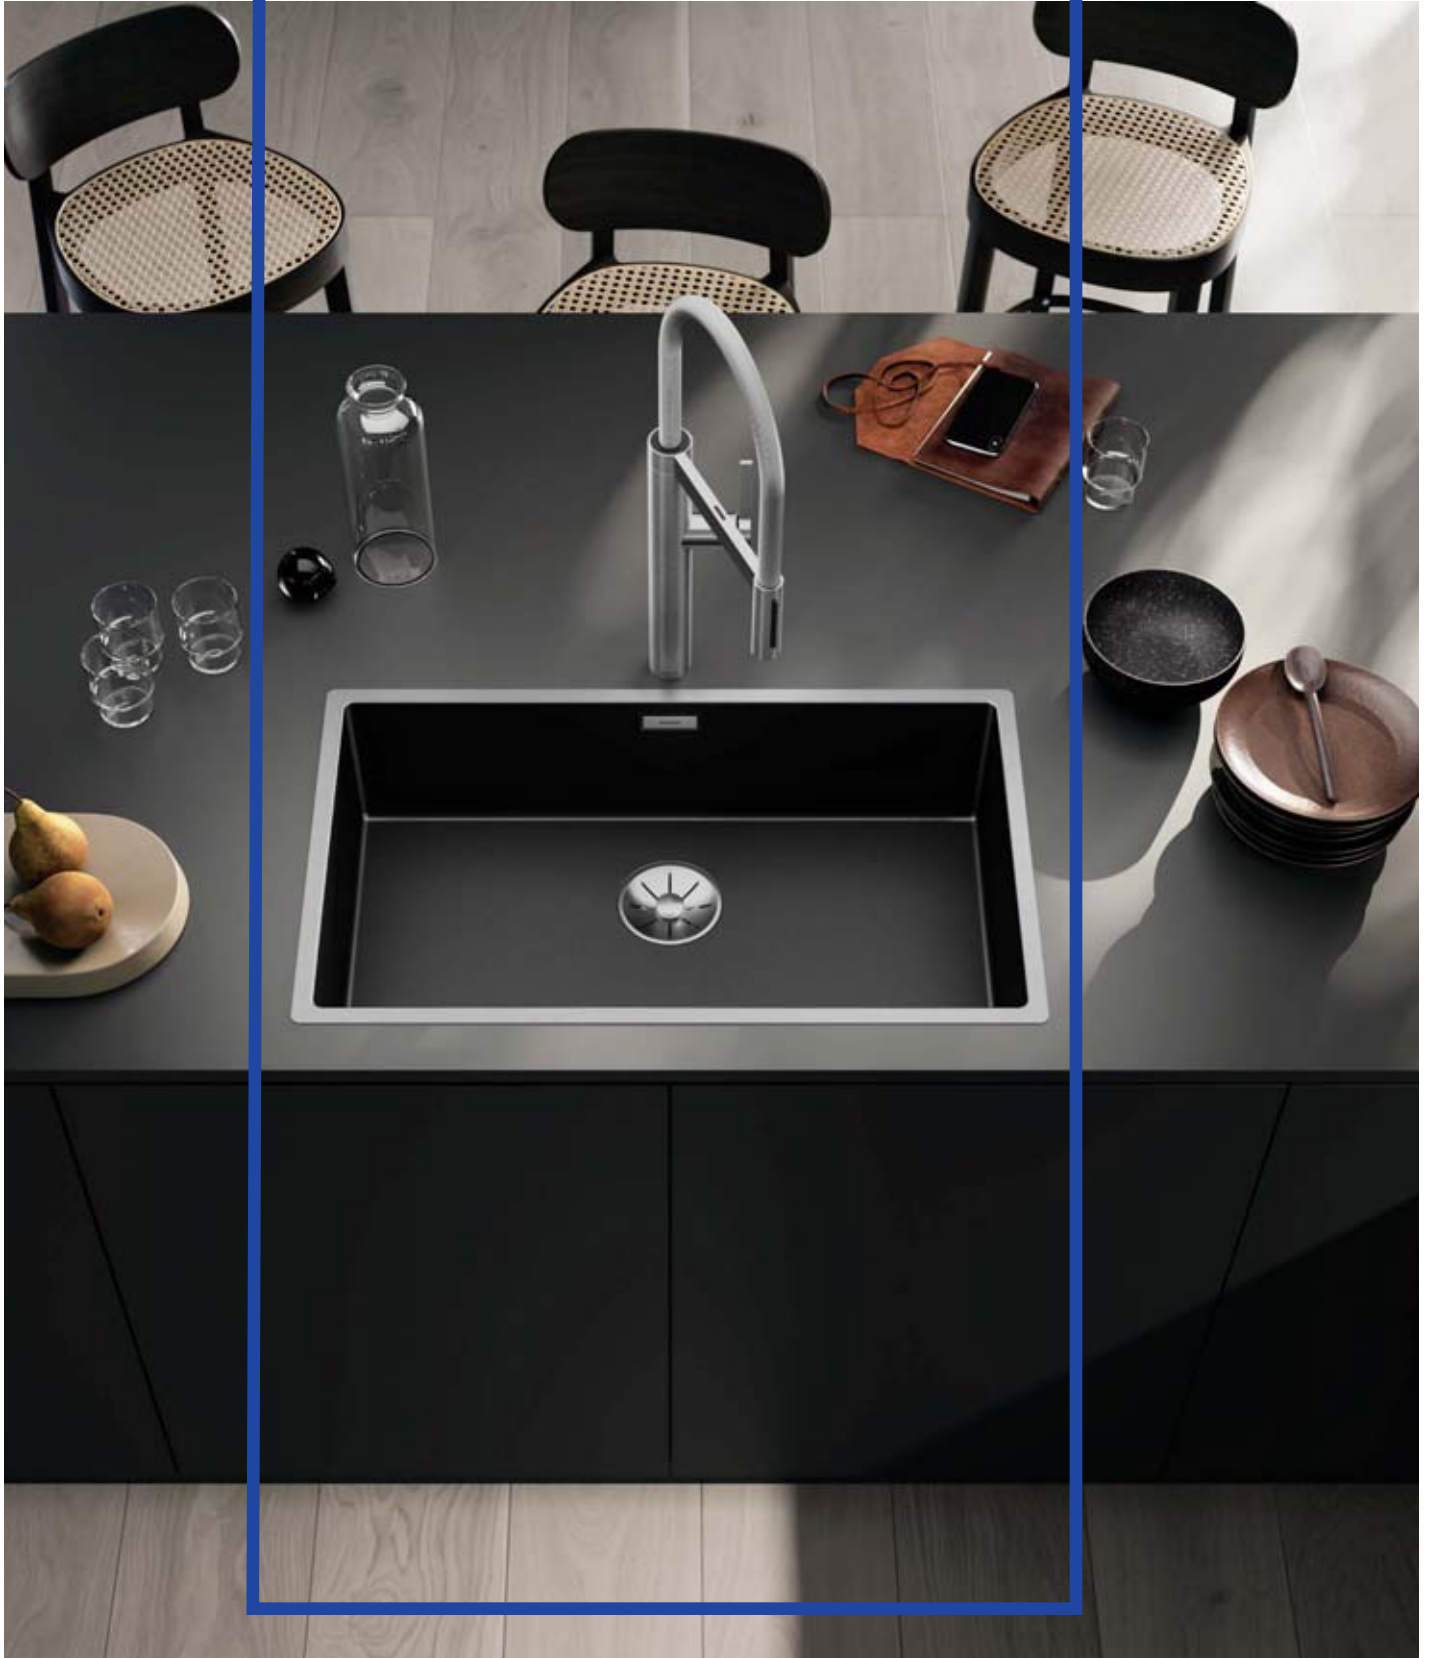

Soluciones integradas para la zona de aguas en la cocina

blanco.com

BLANCO UNIT
drink. prep. clean.

 **GERMANY**
SINCE 1925

VISTA GENERAL
12-35
CUBETAS DE SILGRANIT
36

DALAGO	47, 56, 60-61, 65, 68, 70-71	NAYA	48	SUBLINE	39, 45, 51-53, 58, 62-63, 67, 69, 72, 80-81, 85-87, 89
ETAGON	43-44, 49-50, 66, 79, 83-84	PLEON	40, 46, 54-55, 59, 82, 88	ZIA	42
METRA	41, 57				