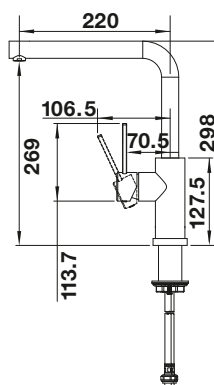

Dibujo técnico

Caudal 10.5 l/min a 3 bares de presión

Incluido en el suministro

- Caño giratorio 360°
- Perforación del orificio de la grifería Ø 35 mm
- Cartuchos con juntas cerámicas
- Tubos flexibles de conexión de 985 mm de largo y de 3/8" de tuerca para montajes fáciles y seguros
- Con regulador hidráulico patentado para una buena descalcificación
- Disco estabilizador que asegura una posición fija
- Certificado LGA (clase sonora I)
- Certificado DVGW

Recomendación accesorios

Filtro de suciedad para griferías

(1 unidad)

128 434

€ 29,00

Recomendación dispensadores de jabón

BLANCO PIONA Dispensador de jabón Capacidad: 500 ml

Consultar pág. 327