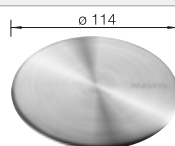

Tabla de corte de madera de haya

218 313
€ 115,00

Tabla de corte de polietileno óptica mármol

217 611
€ 122,00

Tapón CapFlow para cubrir el desagüe

517 666
€ 18,00

BLANCO UNIT con BLANCO SONA 45 S

BLANCO KANO