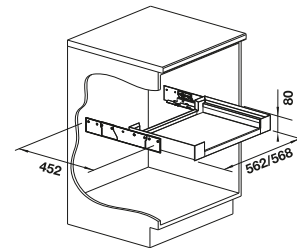

NUEVO

Apertura frontal

Puerta de bisagras

armario soporte mm	600	600
BLANCO Bandeja extraíble 60	H	P
		
	527 666	527 665
PVP (sin IVA)	€ 151,00	€ 151,00

Incluido en el suministro

Cajón organizador de mezcla de materiales de alta calidad con guías de cierre automático y extraíbles, alfombrilla antideslizante como cubierta de la base