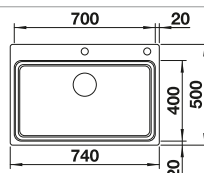

BLANCO ETAGON 700-IF/A

Acero inoxidable

Cubetas Acero
Inoxidable

- Cubeta amplia y escalonada con más funcionalidad
- El escalón integrado proporciona un nivel adicional de funcionalidad
- Concepto de sistema ingenioso con guías ETAGON versátiles
- Características de gran calidad como el rebosadero C-overflow y el sistema de desagüe InFino integrados de forma elegante y fáciles de limpiar

reddot award 2017
winner

armario soporte mm	800
BLANCO ETAGON 700-IF/A	
Borde plano IF	
brillo	524274
PVP (sin IVA)	€ 759,00
Profundidad cubeta	190 mm

Incluido en el suministro

Sistema de desagüe InFino con válvula automática

2 guías ETAGON de acero inoxidable, juego de válvulas con tubería salva-espacio y tapón-filtro InFino de 3 1/2" con válvula automática (pop-up), material de fijación

Se puede realizar un orificio adicional que deberá ser realizado por una empresa especializada.

Recomendación accesorios

239449
€ 59,00

231396
€ 152,00

230734
€ 46,00

BLANCO UNIT con BLANCO ETAGON 700-IF/A

Consultar pág. 268

Consultar pág. 346