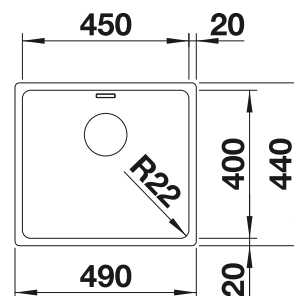

Profundidad cubeta 190 mm

Tenga en cuenta la información de extraer para el método de instalación respectivo.

Cubetas Acero
Inoxidable

500 mm

Recomendación accesorios

Tabla de corte compuesta de fresno

230 700
€ 208,00

Colador multifuncional en acero inoxidable

227 692
€ 97,00

Escurreidor plegable

238 482
€ 96,00

BLANCO UNIT con BLANCO ANDANO 450-U

BLANCO SONEA-S Flexo

Consultar pág. 283

BLANCO FLEXON II 50/3

Consultar pág. 344