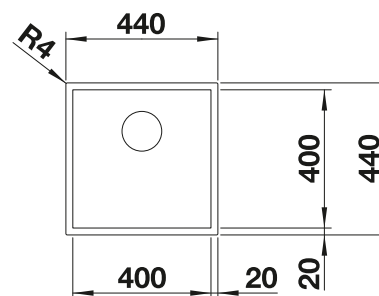

Profundidad cubeta 175 mm

Nota: también disponible en versión enrasada.

*Nota sobre el volumen del suministro: se necesita un juego de válvulas para los modelos IF sin repisa si se usa una válvula automática con pop-up. Recomendado: artículo núm. 232 459

Recomendación accesorios

Tabla de corte de cristal blanco satinado, encaja en el escurridor

225 333

€ 293,00

Escurridor de acero inoxidable.

223 067

€ 397,00

Escurridor plegable

238 482

€ 96,00

BLANCO UNIT con BLANCO ZEROX 400-U Durinox

BLANCO VONDA

Consultar pág. 281

BLANCO SELECT II 45/2

Consultar pág. 342