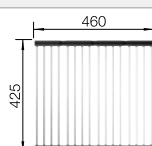

Escurridor plegable

238 482
€ 96,00