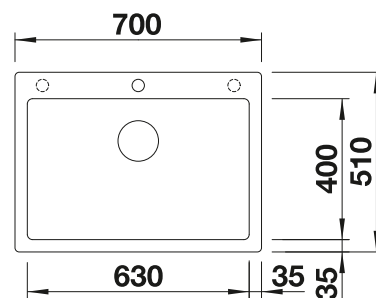

○ Orificio premarcado

Profundidad cubeta 220 mm

La tabla de corte opcional 230700 solo se puede colocar en el borde de la cubeta si el diámetro de la grifería es inferior a 48 mm.

Recomendación accesorios

Tabla de corte compuesta de
fresno

230 700
€ 208,00

Juego de Guías Top

235 906
€ 119,00

Escurreidor de esquina

235 866
€ 51,00

BLANCO UNIT con BLANCO PLEON 8

BLANCO LINUS-S

Consultar pág. 300

BLANCO FLEXON II Low 80/3

Consultar pág. 346