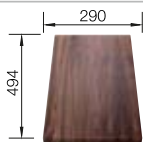

Recomendación accesorios

Tabla de corte de nogal tipo puente

225 331
€ 308,00