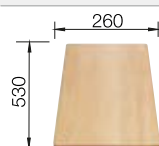

Tabla de corte de madera de haya

218 313
€ 115,00

Tabla de corte de polietileno óptica mármol

217 611
€ 122,00

Escurridor multifuncional en acero inoxidable

223 297
€ 122,00

BLANCO UNIT con BLANCO ZIA 45 S

BLANCO KANO