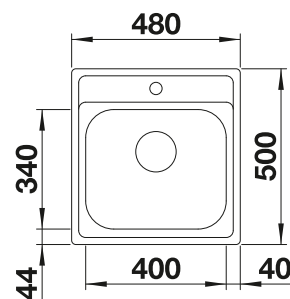

Profundidad cubeta 158 mm

Recomendación accesorios

Tabla de corte de madera de haya

218 313
€ 115,00

Tabla de corte de polietileno óptica mármol

217 611
€ 122,00

BLANCO UNIT con BLANCODANA 45

BLANCO MILA

Consultar pág. 316

BLANCO BOTTON Pro 45/2 Automático

Consultar pág. 349