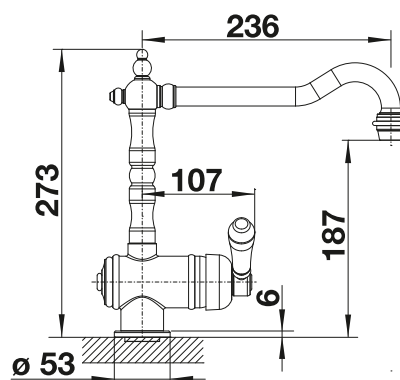

Dibujo técnico

Caudal 13.7 l/min a 3 bares de presión

Incluido en el suministro

- Cartuchos con juntas cerámicas
- Tubos flexibles de conexión de 450 mm de largo y de 3/8" de tuerca para montajes fáciles y seguros
- Placa de estabilización para aumentar la estabilidad de la grifería cuando se instala en fregaderos de acero inoxidable
- Con regulador hidráulico patentado para una buena descalcificación
- Perforación del orificio de la grifería Ø 35 mm
- Certificado LGA
- Certificado DVGW
- Caño giratorio 360°

Recomendación accesorios

Filtro de suciedad para griferías (1 unidad)

128434

€ 29,00

Juego de 2 aireadores para caudal cristalino y oxigenado

521746

€ 24,00

Recomendación dispensadores de jabón

BLANCO TORRE, dispensador cromado. Capacidad 250 ml
Consultar pág. 329