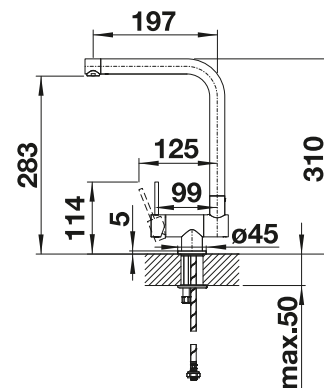

- Grifería moderna para instalar delante de una ventana
- Mecanismo seguro y fácilmente abatible
- Las dimensiones de la grifería permiten que el caño se pueda insertar en la cubeta
- Mando en un lateral, puede instalarse tanto a la derecha como a la izquierda
- Caño alto para llenar fácilmente ollas y jarrones
- La distancia mínima entre el fregadero y el marco de la ventana debe ser de 6,5 cm

Solución ventana

Mando izquierda

Caño sólido

Superficie metálica			PVP (sin IVA)
	cromado	521 546	€ 311,00

1. **Incluido en el suministro**
2. Caño giratorio 360° para conseguir un mejor alcance y que gira en el área frontal
   - Orificio de grifería requerido Ø 35mm
   - Cartuchos de disco cerámico
   - Tubos flexibles de conexión de 500mm de largo y 3/8" de tuerca para montajes fáciles y seguros
   - Con regulador hidráulico patentado para reducir la calcificación
   - Placa estabilizadora para aumentar la estabilidad dla griferíacuando se instala en fregaderos de
3. acero inoxidable
   - Aprobado por LGA (clase sonora I)
   - Aprobado por el DVGW

Dibujo técnico