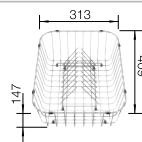

Cesta de vajilla con apilador de platos en acero inoxidable

507 829
€ 182,00