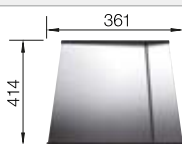

Pedir las conexiones de desagüe para combinar dos cubetas individuales.

Cubetas Acero
Inoxidable

800 mm

Recomendación accesorios

Tabla de madera nogal con asa lateral en acero inoxidable.

223 074

€ 363,00

Escurridor de acero inoxidable.