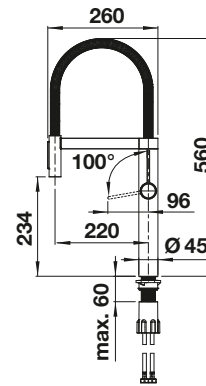

NUEVO

PVD Steel			PVP (sin IVA)
	satin dark steel	527 465	€ 684,00
	satin platinum	527 702	€ 715,00
Edición especial			PVP (sin IVA)
	negro mate	527 464	€ 684,00

Doble caudal extraíble

Caño extraíble

Dibujo técnico