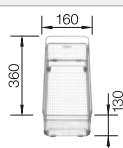

Tabla de corte de madera de haya

218 313
€ 115,00

Tabla de corte de polietileno óptica mármol

217 611
€ 122,00

Escurridor multifuncional en acero inoxidable

223 297
€ 122,00

BLANCO UNIT con BLANCO ZIA XL 6 S