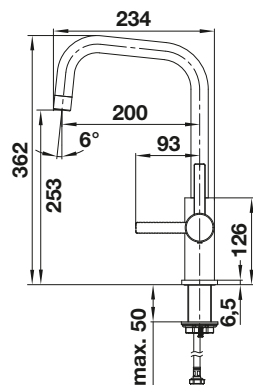

Dibujo técnico

Caudal 14.1 l/min a 3 bares de presión

Griferías,
Dispensadores