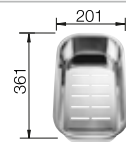

Cubeta multifuncional de acero inoxidable

224 787
€ 111,00