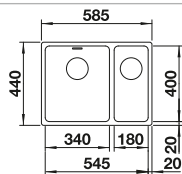

Incluido en el suministro	Sistema de desagüe InFino con válvula manual
Juego de válvulas con 2 tapones-filtro InFino de 3 y 1/2", tubería salva-espacio y material de fijación.	Juego de válvulas con 2 tapones-filtro InFino de 3 y 1/2", tubería salva-espacio y material de fijación.
Juego de válvulas con tapón-filtro InFino de 3 y 1/2", tubería salva-espacio y material de fijación.