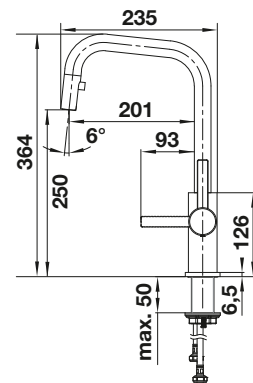

Dibujo técnico

Caudal 8.96 l/min a 3 bares de presión