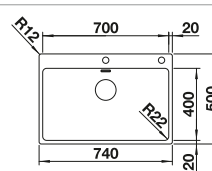

reddot design award
winner 2012

armario soporte mm	800	800
BLANCO ANDANO-IF/A	340/340-IF/A	700-IF/A
Borde plano IF 		
 brillo	525 248	525 246
PVP (sin IVA)	€ 823,00	€ 587,00
Profundidad cubeta	190/190 mm	190 mm