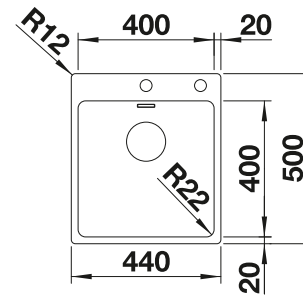

Profundidad cubeta 190 mm

Se puede realizar un orificio de perforación adicional. El subsiguiente orificio de perforación debe ser realizado por una empresa especializada.

La información para todos los procesos de instalación puede encontrarse en internet en el apartado de descargas.

Recomendación accesorios

Tabla de corte compuesta de fresno

230 700

€ 208,00

Colador multifuncional en acero inoxidable

227 692

€ 97,00

Escurreidor plegable

238 482

€ 96,00

BLANCO UNIT con BLANCO ANDANO 400-IF/A

BLANCO SONEA-S Flexo

Consultar pág. 283

BLANCO FLEXON II 45/2

Consultar pág. 344