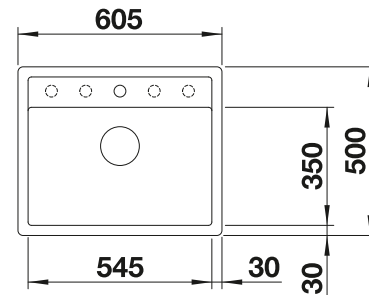

Dibujo técnico

R10

○ Orificio premarcado

Profundidad cubeta 190 mm

Sugerimos revisar medidas de encastre con la plantilla correspondiente.

Recomendación accesorios

Escurreidor de esquina

235 866
€ 51,00

Cesta de vajilla con apilador de platos en acero inoxidable

507 829
€ 182,00

Escurreidor

230 734
€ 46,00

BLANCO UNIT con BLANCO DALAGO 6-F

BLANCO KANO-S

Consultar pág. 311

BLANCO SELECT II 60/2

Consultar pág. 339