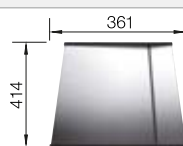

Escurreidor de acero inoxidable.

223 067

€ 397,00