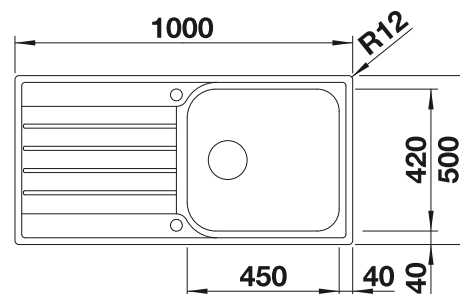

Dibujo técnico

Profundidad cubeta 160 mm

Fregaderos
Acero inox.

600 mm

Recomendación accesorios

Tabla de corte de madera de haya

218 313
€ 115,00

Tabla de corte de polietileno óptica mármol

217 611
€ 122,00

Cesta de vajilla en acero inoxidable

220 573
€ 78,00

BLANCO UNIT con BLANCO LIVIT XL 6 S

BLANCO MILA-S

Consultar pág. 315

BLANCO SELECT II 60/2

Consultar pág. 339