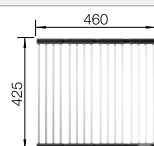

Escurreidor plegable

238 482
€ 96,00