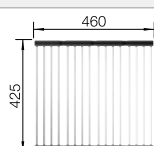

Escurridor plegable

238 482

€ 96,00