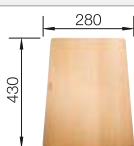

Profundidad cubeta 200 mm

Recomendación accesorios

Tabla de corte de madera de haya

514544
€ 122,00

Tabla de corte de cristal de alta seguridad con acabado plateado

227699
€ 115,00

Cubeta multifuncional en acero inoxidable