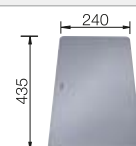

230 700
€ 208,00

Escurridor

230 734
€ 46,00

Tabla de corte de cristal de alta seguridad con acabado plateado

227 697
€ 115,00

BLANCO UNIT con BLANCO ETAGON 500-F

BLANCO drink.filter EVOL-S Pro

Consultar pág. 268