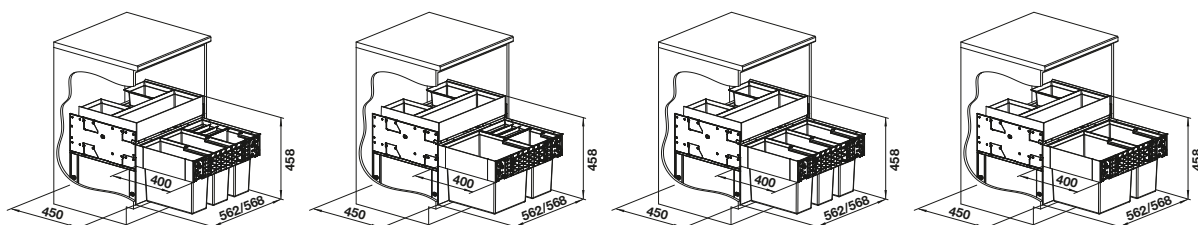

- Uso total del espacio en el mueble del fregadero gracias a las soluciones dimensionales adaptadas, en armonía con el fregadero y la grifería
- Amplia gama de modelos para todas las dimensiones de muebles más comunes
- Las versátiles cajas universales del cajón organizador mantienen las cosas aún más ordenadas
- Opciones diversas y variadas de separación de residuos mediante combinaciones flexibles de selectores de desperdicios
- Instalación sencilla sin necesidad de medir, marcar o pretaladrar
- Accesorios opcionales que mejoran el sistema para crear una solución personalizada
- Diseño moderno con aluminio de alta calidad
- Todas las piezas son fáciles de limpiar gracias a las superficies suaves y amplias

DESIGN
AWARD
2021

reddot winner 2021

armario soporte mm	600	600	600	600
BLANCO SELECT II	60/4 Orga	XL 60/3 Orga	60/3 Orga	60/2 Orga
	526211	526210	526209	526208
PVP (sin IVA)	€ 442,00	€ 429,00	€ 424,00	€ 411,00

Capacidad de cubos	42 l	46 l	45 l	49 l