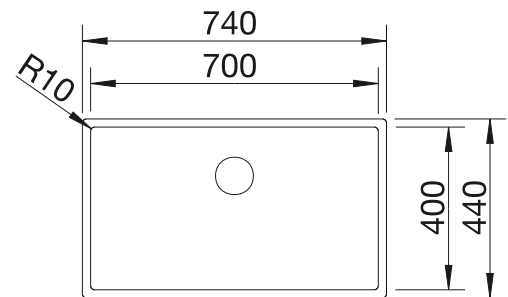

Profundidad cubeta 190 mm

Nota técnica: el borde del fregadero bajo encimera no está cerrado en las esquinas. Pedir las conexiones de desagüe para combinar dos cubetas individuales.

Cubetas Acero
Inoxidable

800 mm

Recomendación accesorios

Tabla de madera nogal con asa lateral en acero inoxidable.

223 074
€ 363,00

Escurridor de acero inoxidable.

223 067
€ 397,00

Escurridor multifuncional en acero inoxidable

223 297
€ 122,00

BLANCO UNIT con BLANCO CLARON 700-U Durinox

BLANCO drink.filter EVOL-S Pro

Consultar pág. 268

BLANCO FLEXON II Low 80/3

Consultar pág. 346