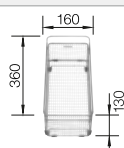

Escurreidor multifuncional en acero inoxidable

223 297
€ 122,00