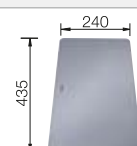

Recomendación accesorios

Tabla de corte compuesta de fresno

230 700
€ 208,00

Escurreidor

230 734
€ 46,00

Tabla de corte de cristal de alta seguridad con acabado plateado

227 697
€ 115,00

BLANCO UNIT con BLANCO ETAGON 500-U para colores de complementos