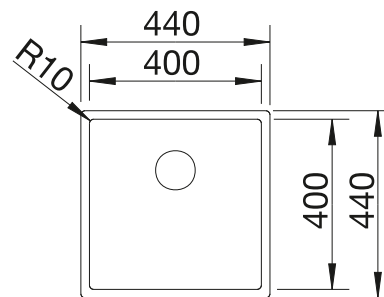

Profundidad cubeta 190 mm

Nota técnica: el borde del fregadero bajo encimera no está cerrado en las esquinas. Pedir las conexiones de desagüe para combinar dos cubetas individuales.

Cubetas Acero
Inoxidable

450 mm

Recomendación accesorios

Tabla de madera nogal con asa lateral en acero inoxidable.

223 074
€ 363,00

Cubeta adicional en acero inox.

219 649
€ 274,00

Juego de Guías Top

235 906
€ 119,00

BLANCO UNIT con BLANCO CLARON 400-U

BLANCO drink.filter EVOL-S Pro

Consultar pág. 268

BLANCO SELECT II 45/2

Consultar pág. 342