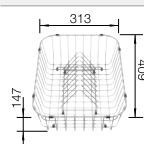

Recomendación accesorios

Cesta de vajilla con apilador de platos en acero inoxidable

507 829

€ 182,00