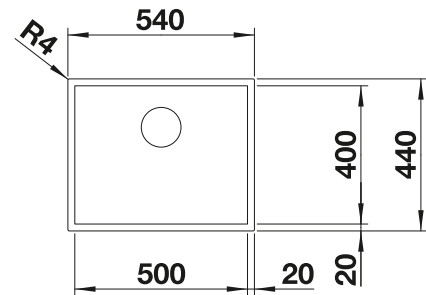

Profundidad cubeta 175 mm

Nota: también disponible en versión bajo encimera.

*Nota sobre el volumen del suministro: se necesita un juego de válvulas para los modelos IF sin repisa si se usa una válvula automática. Recomendado: artículo núm. 232 459

La instalación de una grifería de cocina, un sistema de desagüe o un dispensador de jabón en encimeras laminadas requiere una cinta de sellado flexible, número de artículo 120 055.

Recomendación accesorios

Tabla de madera nogal con asa lateral en acero inoxidable.

223 074
€ 363,00

Escurreidor de acero inoxidable.

223 067
€ 397,00

Juego de Guías Top

235 906
€ 119,00

BLANCO UNIT con BLANCO ZEROX 500-IF Durinox

BLANCO VONDA

Consultar pág. 281

BLANCO SELECT II 60/4

Consultar pág. 339