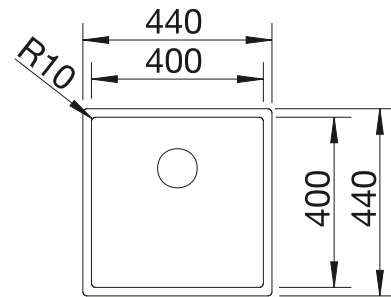

Profundidad cubeta 190 mm

Nota técnica: el borde del fregadero bajo encimera no está cerrado en las esquinas. Pedir las conexiones de desagüe para combinar dos cubetas individuales.

Recomendación accesorios			BLANCO UNIT con BLANCO CLARON 400-U Durinox	
Tabla de madera nogal con asa lateral en acero inoxidable. 223 074 € 363,00	Escurredor de acero inoxidable. 223 067 € 397,00	Escurredor plegable 238 482 € 96,00	BLANCO drink.filter EVOL-S Pro Consultar pág. 268	BLANCO SELECT II 45/2 Consultar pág. 342