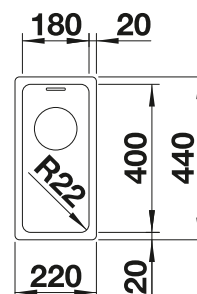

Profundidad cubeta 130 mm

Tenga en cuenta las medidas de encastre para las diferentes opciones de instalación.

Recomendación accesorios

Colador multifuncional en acero inoxidable

227692
€ 97,00

Escurridor plegable

238482
€ 96,00