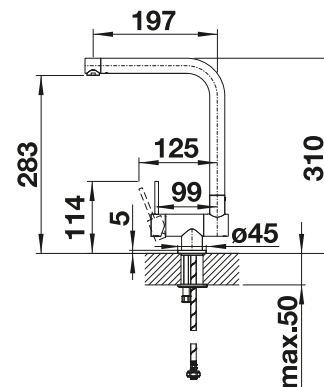

- Grifería moderna para instalar delante de una ventana
- Mecanismo seguro y fácilmente abatible
- Las dimensiones de la grifería permiten que el caño se pueda insertar en la cubeta
- Mando en un lateral, puede instalarse tanto a la derecha como a la izquierda
- Caño alto para llenar fácilmente ollas y jarrones
- La distancia mínima entre el fregadero y el marco de la ventana debe ser de 6,5 cm

Solución ventana

Caño sólido

Superficie metálica			PVP (sin IVA)
	cromado	521 545	€ 336,00

1. **Incluido en el suministro**
2. Caño giratorio 360° para conseguir un mejor alcance y que gira en el área frontal
   - Orificio de grifería requerido Ø 35mm
   - Cartuchos de disco cerámico
   - Tubos flexibles de conexión de 500mm de largo y 3/8" de tuerca para montajes fáciles y seguros
   - Con regulador hidráulico patentado para reducir la calcificación
   - Placa estabilizadora para aumentar la estabilidad dla griferíacuando se instala en fregaderos de
3. acero inoxidable
   - Aprobado por LGA (clase sonora I)
   - Aprobado por el DVGW

Dibujo técnico

Caudal 11.83 l/min a 3 bares de presión