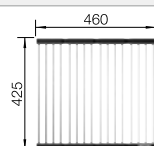

Nota: Las conexiones deben pedirse por separado.

Recomendación accesorios

Tabla de corte compuesta de
fresno

230 700

€ 208,00

Juego de Guías Top

235 906

€ 119,00