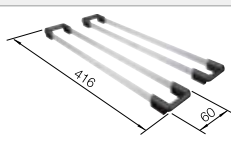

Recomendación accesorios

Tabla de corte compuesta de
fresno

230 700
€ 208,00

Colador multifuncional en acero
inoxidable

227 692
€ 97,00

Juego de Guías Top

235 906
€ 119,00

BLANCO UNIT con BLANCO ANDANO 400/400-IF/A