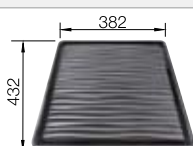

Recomendación accesorios

Tabla de corte compuesta de fresno

230 700
€ 208,00

Escurreidor

230 734
€ 46,00

Tabla de corte de cristal de alta seguridad con acabado plateado

227 697
€ 115,00

BLANCO UNIT con BLANCO ETAGON 500-U para colores de complementos