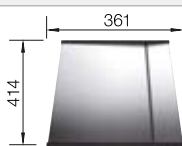

Escurridor de acero inoxidable.

223 067
€ 397,00