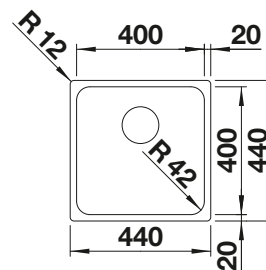

Profundidad cubeta 185 mm

Pedir las conexiones de desagüe para combinar dos cubetas individuales.

Cubetas Acero
Inoxidable

450 mm

Recomendación accesorios

239 449
€ 59,00

514 238
€ 103,00

230 734
€ 46,00