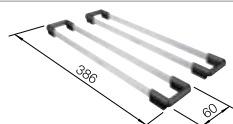

Kit de 2 guías ETAGON