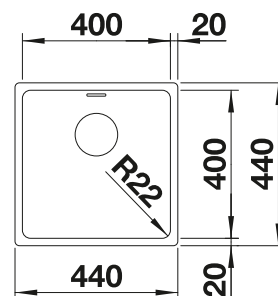

Profundidad cubeta 190 mm

Tenga en cuenta las medidas de encastre para las diferentes opciones de instalación.

Recomendación accesorios

Tabla de corte compuesta de
fresno

230 700
€ 208,00

Colador multifuncional en acero
inoxidable

227 692
€ 97,00

Escurreidor plegable

238 482
€ 96,00

BLANCO UNIT con BLANCO ANDANO 400-U

BLANCO SONEA-S Flexo

Consultar pág. 283

BLANCO FLEXON II 45/2

Consultar pág. 344