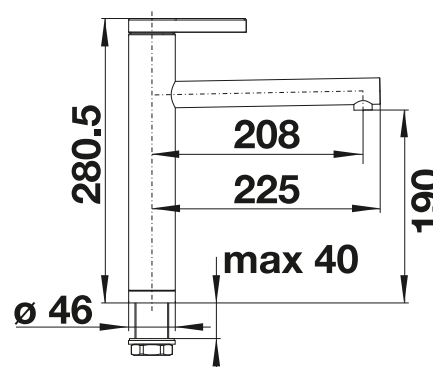

Dibujo técnico

Caudal 11.5 l/min a 3 bares de presión

Incluido en el suministro

- Caño giratorio 360° para conseguir un mejor alcance
- Orificio de grifería requerido Ø 35 mm
- Cartuchos de disco cerámico
- Tubos flexibles de conexión de 450 mm de largo y 3/8" de tuerca para montajes fáciles y seguros
- Con regulador hidráulico patentado para reducir la calcificación
- Placa estabilizadora para aumentar la estabilidad de la grifería cuando se instala en fregaderos de acero inoxidable
- Aprobado por LGA (clase sonora I)
- Aprobado por el DVGW

Griferías,
Dispensadores

Recomendación accesorios

Filtro de suciedad para griferías

(1 unidad)

128 434

€ 29,00

Recomendación dispensador de jabón

BLANCO PIONA Dispensador de jabón

Capacidad: 300 ml

Consultar pág. 327

Recomendación mandos de válvula automática

Mando válvula automática redondo Cromado

Consultar pág. 377