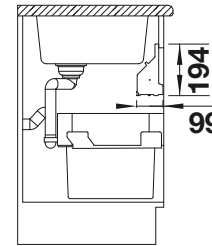

Apertura frontal

Puerta de bisagras

armario soporte mm	600	600
BLANCO Orga Shelf 60	H	P
		
	527 459	527 458
PVP (sin IVA)	€ 91,00	€ 91,00

Incluido en el suministro

Estante Orga de aluminio con tapas de plástico y adaptador para puertas batientes.