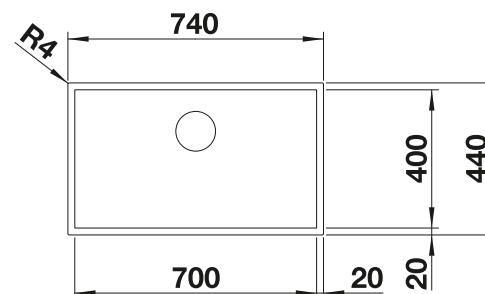

Profundidad cubeta 185 mm

Nota: también disponible en versión enrasada.

*Nota sobre el volumen del suministro:
se necesita un juego de válvulas para los modelos IF sin repisa si se usa una válvula automática con pop-up.
Recomendado: artículo núm. 232 459

Recomendación accesorios

Tabla de corte de cristal blanco satinado, encaja en el escurridor

225 333

€ 293,00

Escurridor de acero inoxidable.

223 067

€ 397,00

Escurridor multifuncional en acero inoxidable

223 297

€ 122,00

BLANCO UNIT con BLANCO ZEROX 700-U Durinox

BLANCO VONDA

Consultar pág. 281

BLANCO SELECT II 40/1 Combi

Consultar pág. 341