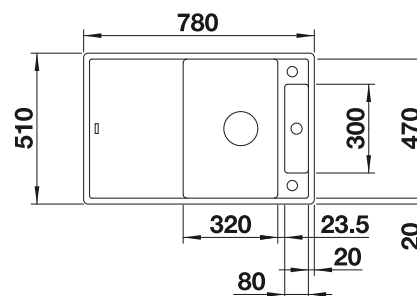

Profundidad cubeta 190/20 mm

Recomendación accesorios

234 051

€ 311,00

BLANCO UNIT con BLANCO AXIA III 45 S

Consultar pág. 279

Consultar pág. 342