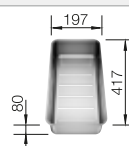

Recomendación accesorios

Tabla de corte compuesta de fresno

230 700
€ 208,00

Colador multifuncional en acero inoxidable

227 692
€ 97,00

Escurreidor

230 734
€ 46,00

BLANCO UNIT con BLANCO ANDANO 400-IF