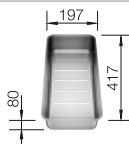

Colador multifuncional en acero inoxidable

Cubeta multifuncional perforada, juego de válvula con tapón filtro de 3 1/2" InFino, válvula automática con mando cromado para la cubeta y material de fijación.