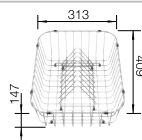

Recomendación accesorios

Cesta de vajilla con apilador de platos en acero inoxidable

507 829

€ 182,00