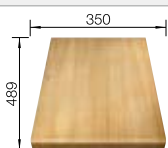

Tabla de corte compuesta de fresno

234 051
€ 311,00

BLANCO UNIT con BLANCO AXIA III 5 S