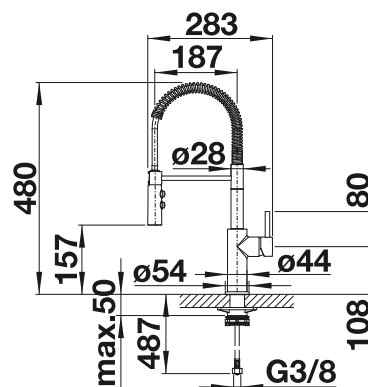

BLANCO CATRIS-S

- Diseño clásico en la versión Semi-Profesional
- Caño extraíble flexible (de acero inoxidable)
- Doble tipo de caudal; cambia fácilmente de más a menos potencia

Superficie metálica			PVP (sin IVA)
	cromado	521 476	€ 347,00

Doble caudal extraíble

Caño extraíble

Dibujo técnico

Caudal 9 l/min a 3 bares de presión

Incluido en el suministro

- Caño giratorio 360°
- Perforación del orificio de la grifería Ø 35 mm
- Cartuchos con juntas cerámicas
- Tubos flexibles de conexión de 450 mm de largo y de 3/8" de tuerca para montajes fáciles y seguros
- Con regulador hidráulico patentado para una buena descalcificación
- Disco estabilizador que asegura una posición fija
- Con válvula antiretorno según norma EN 1717

Recomendación accesorios

Filtro de suciedad para griferías

(1 unidad)

128 434

€ 29,00

Recomendación dispensadores de jabón

BLANCO LATO Dispensador de jabón

Consultar pág. 328