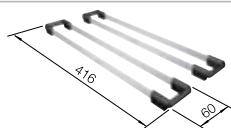

Juego de Guías Top

235 906

€ 119,00