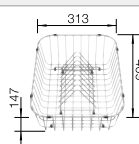

Cesta de vajilla con apilador de platos en acero inoxidable

507 829
€ 182,00