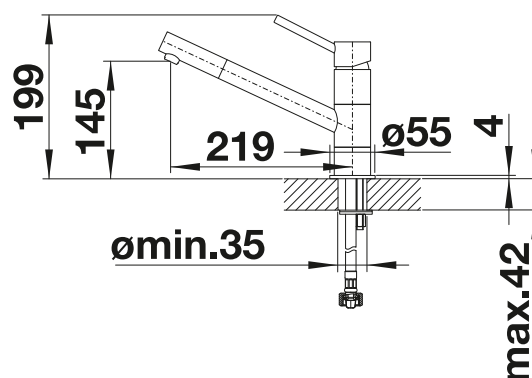

Dibujo técnico

Caudal 13.1 l/min a 3 bares de presión

Incluido en el suministro

- Caño giratorio de 360°
- Requiere orificio para grifería de Ø 35 mm
- Con cartucho de disco cerámico
- Tubos de conexión flexibles de 350 mm y tuerca de 3/8" para una instalación especialmente fácil y segura
- Regulador de caudal patentado para reducir notablemente las incrustaciones
- Placa estabilizadora para aumentar la estabilidad de la grifería cuando se instala en fregaderos de acero inoxidable

Griferías,
Dispensadores

Recomendación accesorios

Filtro de suciedad para griferías

(1 unidad)

128 434

€ 29,00

Recomendación dispensadores de jabón

BLANCO LATO Dispensador de jabón

Consultar pág. 328