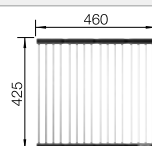

Escurreidor plegable

238 482

€ 96,00