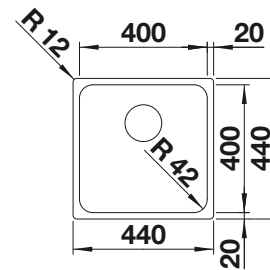

Profundidad cubeta 185 mm

Se requiere cinta de sellado flexible cuando se instala una grifería, una válvula automática o un dispensador de jabón en las encimeras laminadas, ref. 120 055.

Si desea instalar una válvula automática puede pedir información sobre la referencia del kit que debe solicitar.

Recomendación accesorios

239 449
€ 59,00

514 238
€ 103,00

230 734
€ 46,00