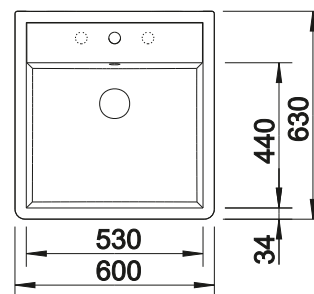

Dibujo técnico

○ Orificio premarcado

Profundidad cubeta 190 mm

Dos orificios premarcados por debajo.

Sólo puede instalarse en una superficie recta y plana.

Cubetas
rústicas

Recomendación accesorios

BLANCO TORRE, dispensador cromado. Capacidad 250 ml

512 593

€ 120,00

Tapón CapFlow para cubrir el desagüe

517 666

€ 18,00

BLANCO UNIT con BLANCO PANOR 60

BLANCO TRADON

Consultar pág. 293

BLANCO SELECT II 60/3

Consultar pág. 339