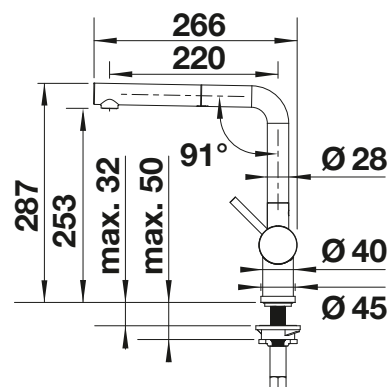

Dibujo técnico

Caudal 10.5 l/min a 3 bares de presión

Incluido en el suministro

- Caño giratorio 140°
- Se requiere perforación de Ø 35 mm
- Cartuchos con juntas cerámicas
- Tubo interior del caño con envoltura metálica
- Tubos de toma flexibles de 450 mm de longitud y tuercas de 3/8" para un montaje especialmente sencillo y seguro
- Regulador de caudal patentado para una acumulación de cal notablemente inferior
- Placa de estabilización para aumentar la estabilidad de la grifería de cocina al montarlas en fregaderos de acero inoxidable
- Equipado de serie con dispositivo para evitar el retroceso de caudal y, por tanto, garantizado sin retroceso de caudal según EN 1717
- Certificado LGA (clase sonora I)
- Certificado DVGW

Griferías,
Dispensadores

Recomendación accesorios

Filtro de suciedad para griferías (1 unidad)

128 434

€ 29,00

Juego de 2 aireadores para caudal cristalino y oxigenado

521 746

€ 24,00

Separador de flexos para grifería extraíble

511 920

€ 37,00

Recomendación dispensadores de jabón

BLANCO LATO Dispensador de jabón

Consultar pág. 328