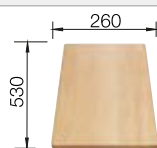

Tabla de corte de madera de haya

218 313
€ 115,00

Tabla de corte de polietileno óptica mármol

217 611
€ 122,00

Escurridor multifuncional en acero inoxidable

223 297
€ 122,00

BLANCO UNIT con BLANCO ZIA XL 6 S