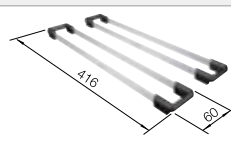

Tabla de madera nogal con asa lateral en acero inoxidable.

223 074
€ 363,00

Escurreidor de acero inoxidable.

223 067
€ 397,00

Juego de Guías Top

235 906
€ 119,00

BLANCO UNIT con BLANCO ZEROX 500-IF Durinox

BLANCO VONDA