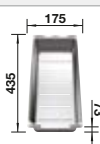

La tabla de corte opcional 230700 solo se puede colocar en el borde de la cubeta si el diámetro de la grifería es inferior a 48 mm.

Recomendación accesorios

Tabla de corte compuesta de
fresno

230 700
€ 208,00