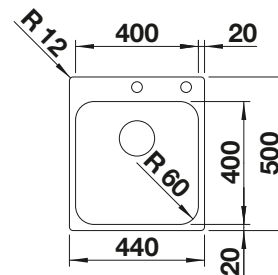

Dibujo técnico

Profundidad cubeta 175 mm

Posibilidad de orificio adicional, que deberá ser realizado por una empresa especializada.

Cubetas Acero
Inoxidable

450 mm

Recomendación accesorios

238 482
€ 96,00

514 238
€ 103,00

230 734
€ 46,00