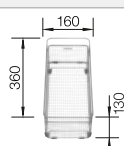

Escurreidor multifuncional en acero inoxidable

223 297
€ 122,00