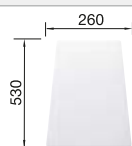

Tabla de corte de madera de haya

218 313
€ 115,00

Tabla de corte de polietileno óptica mármol

217 611
€ 122,00

Escurridor multifuncional en acero inoxidable

223 297
€ 122,00

BLANCO UNIT con BLANCO ZIA 45 S

BLANCO KANO