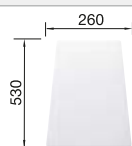

Tabla de corte de madera de haya

218313
€ 115,00

Tabla de corte de polietileno óptica mármol

217611
€ 122,00

Escurridor multifuncional en acero inoxidable

223297
€ 122,00

BLANCO UNIT con BLANCO ZIA 40 S

BLANCO KANO