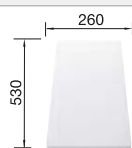

Tabla de corte de madera de haya

218 313
€ 115,00

Tabla de corte de polietileno óptica mármol

217 611
€ 122,00

Escurridor multifuncional en acero inoxidable

223 297
€ 122,00

BLANCO UNIT con BLANCO ZIA XL 6 S