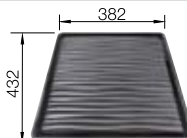

Cesta de vajilla en acero inoxidable

514 238
€ 103,00

Escurreidor

230 734
€ 46,00

BLANCO UNIT con BLANCO SUPRA 340-U

BLANCO MIDA-S

Consultar pág. 313

BLANCO BOTTON II 30/2