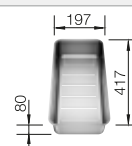

Colador multifuncional en acero
inoxidable

227 692
€ 97,00