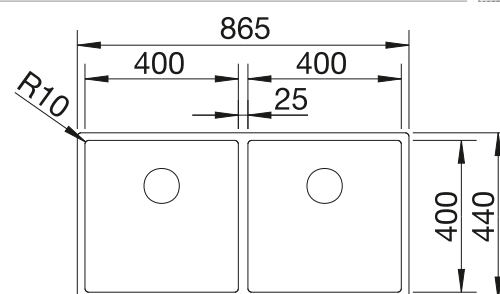

Profundidad cubeta 190/190 mm

Se requiere cinta de sellado flexible cuando se instala una grifería, una válvula automática o un dispensador de jabón en las encimeras laminadas, ref. 120 055.

Recomendación accesorios

Tabla de corte de cristal blanco satinado, encaja en el escurridor

225 333
€ 293,00

Cubeta adicional en acero inox.

219 649
€ 274,00

Escurridor plegable

238 482
€ 96,00

BLANCO UNIT con BLANCO CLARON 400/400-IF

BLANCO drink.filter EVOL-S Pro

Consultar pág. 268

BLANCO SELECT II 60/4 Orga

Consultar pág. 338