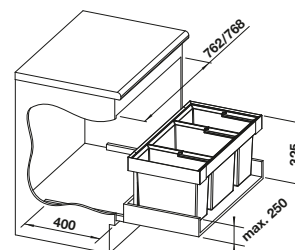

- Para muebles base con compartimentos divididos y una anchura de 50 a 90 cm (gracias a una altura de instalación reducida de 330 mm)
- Diversas opciones de separación de residuos y almacenamiento a través de combinaciones varias de cubos, con requisitos de espacio reducidos en el mueble del fregadero
- Gran estabilidad e higiene a través de la solución de marcos con cubos colgados
- Instalación sencilla sin necesidad de marcar o perforar previamente
- Diseño moderno con aluminio de alta calidad
- Todas las piezas son fáciles de limpiar gracias a las superficies lisas y amplias
- Accesorios opcionales que mejoran el sistema para crear una solución individualizada

reddot award 2017 winner

armario soporte mm	900	800
BLANCO FLEXON II Low	90/4	80/3
	521 475	525 221
PVP (sin IVA)	€ 247,00	€ 221,00

Capacidad de cubos	73 l	65 l