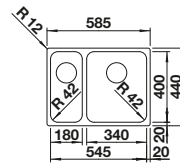

Incluido en el suministro	Sistema de desagüe InFino con válvula manual		
Si desea instalar una válvula automática puede pedir información sobre la referencia del kit que debe solicitar.	Juego de válvulas con tubería salva-espacio, 2 x 3 1/2" tapón filtro InFino, material de fijación	Juego de válvulas con tubería salva-espacio, 2 x 3 1/2" tapón filtro InFino, material de fijación	Juego de válvulas con tubería salva-espacios y tapón-filtro InFino de 3 1/2", material de fijación

Recomendación accesorios			BLANCO UNIT con BLANCO SOLIS-IF	
 Tabla de corte de bambú 239 449 € 59,00	 Escurridor plegable 238 482 € 96,00	 Escurridor con chapa insertable perforada de acero inoxidable 513 485 € 122,00	 BLANCO CANDOR-S Consultar pág. 305	 BLANCO FLEXON II 60/3 Consultar pág. 343