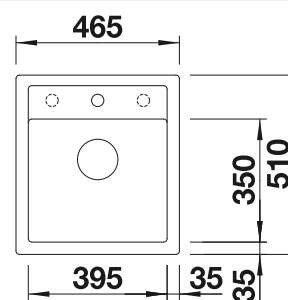

Dibujo técnico

R10

○ Orificio premarcado
Profundidad cubeta 190 mm

Recomendación accesorios

Tabla de corte de madera de haya

232 817
€ 97,00

Escurreidor de esquina

235 866
€ 51,00

Cesta de vajilla en acero inoxidable

514 238
€ 103,00

BLANCO UNIT con BLANCO DALAGO 45

BLANCO KANO

Consultar pág. 312

BLANCO SELECT II 45/2

Consultar pág. 342