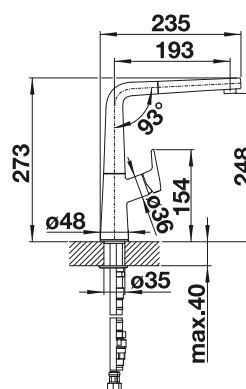

Dibujo técnico

Caudal 8.62 l/min a 3 bares de presión

Incluido en el suministro

- Caño giratorio 190°
- Perforación del orificio de la grifería Ø 35 mm
- Cartuchos con juntas cerámicas
- Tubos flexibles de conexión de 450 mm de largo y de 3/8" de tuerca para montajes fáciles y seguros
- Caño extraíble cubierto de nylon
- Con regulador hidráulico patentado para una buena descalcificación
- Disco estabilizador que asegura una posición fija
- Con dos válvulas antiretorno según norma EN 1717
- Certificado por LGA (clase sonora I)

Griferías,
Dispensadores

Recomendación accesorios

Filtro de suciedad para griferías (1 unidad)

128 434

€ 29,00

Separador de flexos para grifería extraíble

511 920

€ 37,00

Recomendación dispensadores de jabón

BLANCO LATO Dispensador de jabón

Consultar pág. 328