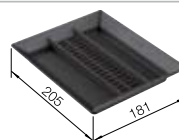

Tapa AktivBio para selector de desperdicios de 8 l

524 220
€ 48,00