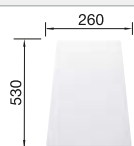

Tabla de corte de madera de haya

218 313
€ 115,00

Tabla de corte de polietileno óptica mármol

217 611
€ 122,00

Escurreidor multifuncional en acero inoxidable

223 297
€ 122,00

BLANCO UNIT con BLANCO SONA 6 S