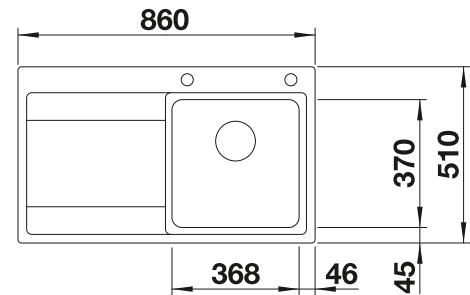

Profundidad cubeta 195 mm

No es posible realizar un orificio adicional.

Si desean instalar un dispensador de jabón, no se podrá instalar el mando de la válvula automática y ésta deberá ser manual.

Por favor, contáctenos para recibir información sobre la referencia exacta del sistema de válvula manual con desagüe InFino para éste modelo en concreto.

Fregaderos
Acero inox.

450 mm

Recomendación accesorios

Tabla de corte de cristal
acabado plateado

230 970
€ 182,00

Cubeta multifuncional

231 396
€ 152,00

Escurridor plegable

238 483
€ 96,00

BLANCO UNIT con BLANCO DIVON II 45 S-IF

BLANCO LINUS-S

Consultar pág. 299

BLANCO SELECT II 45/2

Consultar pág. 342