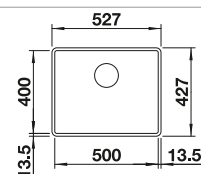

Incluido en el suministro	Sistema de desagüe InFino con válvula manual
Nota: para encimeras de 15 mm de grueso o más, es necesario cortar un espacio para el desagüe en la parte inferior. Las dimensiones detalladas sobre el modelo y los gráficos se pueden encontrar en la información disponible en los recortes online en www.blanco.com.	Juego de válvulas con tubería salva-espacio, conexión, 2 tapones filtro InFino de 3 1/2"

Recomendación accesorios			BLANCO UNIT con BLANCO SUBLINE-F	
  Tabla de corte compuesta de fresno 230 700 € 208,00	 Tabla de corte de cristal de alta seguridad con acabado plateado 227 697 € 115,00	 Juego de Guías Top 235 906 € 119,00	 BLANCO LINUS-S Consultar pág. 300	 BLANCO FLEXON II 60/4 Consultar pág. 343