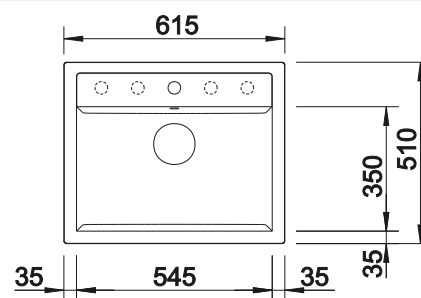

Dibujo técnico

R10

○ Orificio premarcado
Profundidad cubeta 190 mm

Recomendación accesorios

Tabla de corte de madera de haya

232 817
€ 97,00

Escurreidor de esquina

235 866
€ 51,00

Cesta de vajilla con apilador de platos en acero inoxidable

507 829
€ 182,00

BLANCO UNIT con BLANCO DALAGO 6

BLANCO KANO-S

Consultar pág. 311

BLANCO SELECT II 60/2

Consultar pág. 339