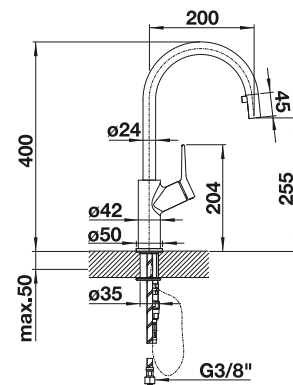

Dibujo técnico

Caudal 9.14 l/min a 3 bares de presión

BLANCO CARENA

- Grifería moderna premium
- Caño alto arqueado para llenar fácilmente ollas y jarrones
- Mando ergonómico y alto

Caño sólido

Superficie metálica			PVP (sin IVA)
	cromado	520766	€ 260,00

Incluido en el suministro

- Caño giratorio 360° para un mejor alcance
- Orificio de grifería requerido Ø 35mm
- Con cartuchos de disco cerámico
- Tubos flexibles de conexión de 450mm de largo y 3/8" de tuerca para montajes fáciles y seguros
- Con regulador hidráulico patentado para evitar al máximo la calcificación
- Placa estabilizadora para aumentar la estabilidad de la grifería cuando se instala en fregaderos de acero inoxidable
- Con válvula antirretorno y, por tanto, garantizado contra el reflujo según la norma EN 1717
- Aprobado por LGA (clase sonora I)
- Aprobado por el DVGW