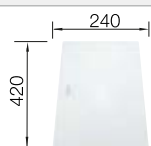

Recomendación accesorios

Tabla de corte de cristal blanco satinado, encaja en el escurridor

225 333
€ 293,00

Cubeta adicional en acero inox.

219 649
€ 274,00

Escurridor plegable

238 482
€ 96,00

BLANCO UNIT con BLANCO CLARON 400/400-U