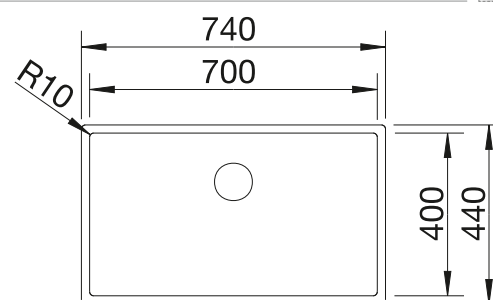

Dibujo técnico

R10

Juego de válvulas con tubería salva-espacio, tapón filtro InFino de 3 1/2", juego de fijación

Profundidad cubeta 190 mm

Recomendación accesorios

Tabla de madera nogal con asa lateral en acero inoxidable.