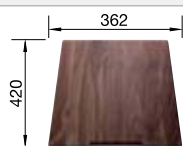

Pedir las conexiones de desagüe para combinar dos cubetas individuales.

Recomendación accesorios

Tabla de madera nogal con asa lateral en acero inoxidable.

223 074
€ 363,00

Escurreidor de acero inoxidable.