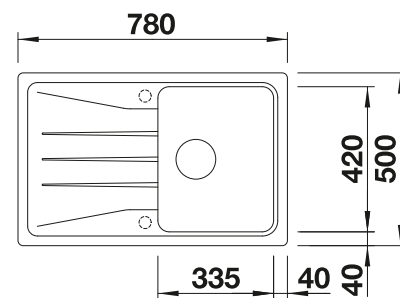

Dibujo técnico

○ Orificio premarcado
Profundidad cubeta 190 mm

Recomendación accesorios

Tabla de corte de madera de haya

218 313
€ 115,00

Tabla de corte de polietileno óptica mármol

217 611
€ 122,00

Tapón CapFlow para cubrir el desagüe

517 666
€ 18,00

BLANCO UNIT con BLANCO SONA 45 S

BLANCO KANO

Consultar pág. 312

BLANCO BOTTON II 30/2

Consultar pág. 351