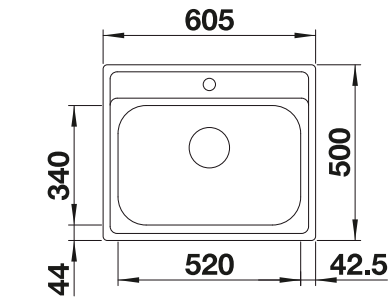

Profundidad cubeta 158 mm

Recomendación accesorios

Tabla de corte de madera de haya

218 313
€ 115,00

Tabla de corte de polietileno óptica mármol

217 611
€ 122,00

BLANCO UNIT con BLANCODANA 6

BLANCO MIDA-S
Consultar pág. 313