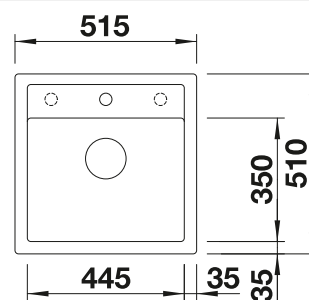

Dibujo técnico

R10

○ Orificio premarcado
Profundidad cubeta 190 mm

Recomendación accesorios

Tabla de corte de madera de haya

232 817
€ 97,00

Escurreidor de esquina

235 866
€ 51,00

Cesta de vajilla con apilador de platos en acero inoxidable

507 829
€ 182,00

BLANCO UNIT con BLANCO DALAGO 5

BLANCO KANO

Consultar pág. 312

BLANCO SELECT II 50/3

Consultar pág. 342