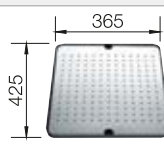

Recomendación accesorios

Tabla de corte de bambú

239 449
€ 59,00

Juego de Guías Top

235 906
€ 119,00

Escurreidor con chapa insertable perforada de acero inoxidable

513 485
€ 122,00

BLANCO UNIT con BLANCO SOLIS-IF/A