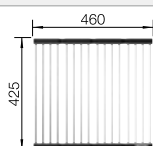

Escurreidor plegable

238 482
€ 96,00