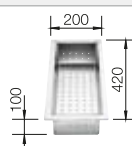

Recomendación accesorios

Tabla de corte de cristal blanco satinado, encaja en el escurridor

225 333
€ 293,00

Cubeta adicional en acero inox.

219 649
€ 274,00

Escurridor plegable

238 482
€ 96,00

BLANCO UNIT con BLANCO CLARON 400/400-U