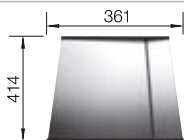

Escurridor de acero inoxidable.

223067
€ 397,00