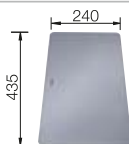

Recomendación accesorios

Tabla de corte de cristal de alta seguridad con acabado plateado

227 697
€ 115,00