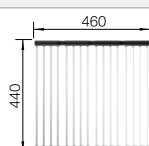

Escurreidor plegable

238 483
€ 96,00