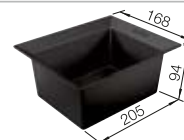

Cubeta universal para colgar en los cubos de 8l, 15l o 19l

229 342
€ 53,00