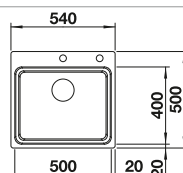

Incluido en el suministro **Sistema de desagüe InFino con válvula automática**

2 guías ETAGON de acero inoxidable, juego de válvulas con tubería salvaespacio y tapón-filtro de 3 1/2" InFino con válvula automática (pop-up), material de fijación
Se puede realizar un orificio adicional que deberá ser realizado por una empresa especializada.