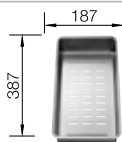

Cubeta multifuncional

231 396
€ 152,00