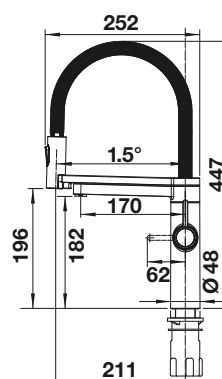

- Grifería semiprofesional 3 en 1: agua fría, caliente y filtrada
- Click and touch: Cantidad exacta de agua filtrada, ajustada mediante una rueda de escala precisa y un control táctil intuitivo para el consumo exacto de agua bajo demanda
- Sistema interno separado para el agua potable y agua regular
- Doble caudal con soporte magnético preciso
- Precisa una toma de corriente

Fuente de alimentación requerida

Volume

Filtro

PVD Steel			PVP (sin IVA)
	PVD steel	526311	€ 1497,00
	satin gold	527430	€ 1508,00
Edición especial			PVP (sin IVA)
	negro mate	526636	€ 1489,00

Dibujo técnico