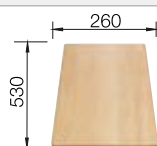

Tabla de corte de madera de haya

218 313
€ 115,00

Tabla de corte de polietileno óptica mármol

217 611
€ 122,00

Escurreidor multifuncional en acero inoxidable

223 297
€ 122,00

BLANCO UNIT con BLANCO SONA 6 S