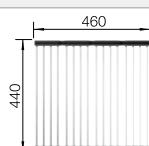

Escurridor plegable

238 483
€ 96,00