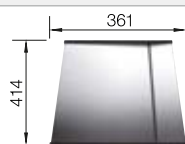

Recomendación accesorios

Tabla de corte de cristal blanco satinado, encaja en el escurridor

225 333

€ 293,00

Escurridor de acero inoxidable.

223 067

€ 397,00

Escurridor multifuncional en acero inoxidable