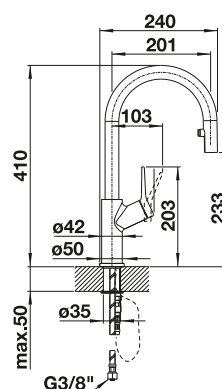

Dibujo técnico

Caudal 9 l/min a 3 bares de presión

Incluido en el suministro

- Caño giratorio 360° para un mejor alcance
- Orificio de grifería requerido Ø 35mm
- Con cartuchos de disco cerámico
- Tubos flexibles de conexión de 450mm de largo y 3/8" de tuerca para montajes fáciles y seguros
- Con regulador hidráulico patentado para evitar al máximo la calcificación
- Placa estabilizadora para aumentar la estabilidad de la grifería cuando se instala en fregaderos de acero inoxidable
- Con válvula antirretorno y, por tanto, garantizado contra el reflujó según la norma EN 1717
- Aprobado por LGA (clase sonora I)
- Aprobado por el DVGW

Griferías,
Dispensadores

Recomendación accesorios

Filtro de suciedad para griferías
(1 unidad)

128 434

€ 29,00

Separador de flexos para grifería
extraíble

511 920

€ 37,00

Recomendación dispensadores de jabón

BLANCO LATO Dispensador
de jabón

Consultar pág. 328