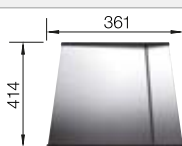

Escurreidor de acero inoxidable.

223 067
€ 397,00