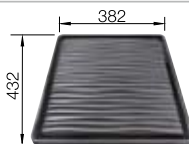

Tabla de corte de madera de haya

225 362
€ 122,00

Cubeta multifuncional en acero inoxidable

226 189
€ 93,00

Escurridor

230 734
€ 46,00

BLANCO UNIT con BLANCO ETAGON 6

BLANCO drink.filter EVOL-S Pro