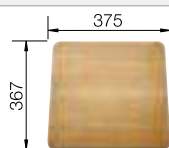

Recomendación accesorios

Tabla de corte compuesta de fresno

229421
€ 211,00

Tabla de corte de cristal negro

224629
€ 256,00

Cubeta multifuncional perforada en inox

223077
€ 93,00

BLANCO UNIT con BLANCO ZENAR 45 S