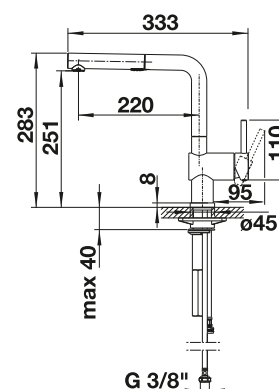

Dibujo técnico

Caudal 8.34 l

Incluido en el suministro

- Grifo giratorio 140°
- Se requiere perforación de Ø 35 mm
- Cartuchos con juntas cerámicas
- Tubo interior del caño con envoltura metálica
- Tubos de toma flexibles de 450 mm de longitud y tuercas de 3/8" para un montaje especialmente sencillo y seguro
- Regulador de chorro patentado para una acumulación de cal notablemente inferior
- Placa de estabilización para aumentar la estabilidad de la grifería de cocina al montarlas en fregaderos de acero inoxidable
- Equipado de serie con dispositivo para evitar el retroceso de caudal y, por tanto, garantizado sin retroceso de caudal según EN 1717
- Certificado LGA (clase sonora I)
- Certificado DVGW

Recomendación accesorios

Filtro de suciedad para griferías
(1 unidad)

128 434

€ 29,00

Separador de flexos para grifería
extraíble

511 920

€ 37,00

Recomendación dispensadores de jabón

BLANCO LATO Dispensador
de jabón

consultar pág. 235