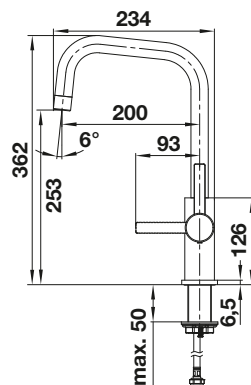

Dibujo técnico

Caudal 14.1 l

Griferías,
Dispensadores