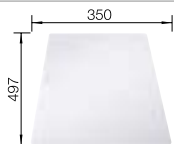

Tabla de corte de cristal blanca

Tabla de cortar segura, juego de válvulas con tubería salva-espacio, tapón-filtro InFino de 3 1/2" con válvula automática (giratoria)