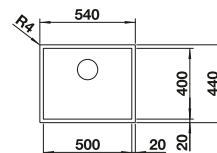

armario soporte mm	800	600	450
BLANCO ZEROX-IF Durinox	700-IF Durinox	500-IF Durinox	400-IF Durinox
Borde plano IF 			
Durinox	523 099	523 098	523 097
PVP (sin IVA)	€ 598,00	€ 570,00	€ 542,00
Profundidad cubeta	185 mm	175 mm	175 mm