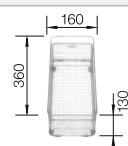

Escurridor multifuncional en acero inoxidable

223 297
€ 122,00