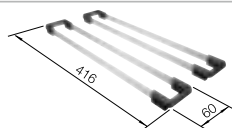

Recomendación accesorios

Kit guías Top

235 906
€ 119,00