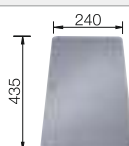

Profundidad cubeta 200 mm
Extraer radios: 20 mm

Recomendación accesorios

Tabla de corte compuesta de fresno

230 700
€ 208,00

Tabla de corte de cristal de alta seguridad con acabado plateado

227 697
€ 115,00