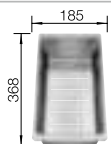

Profundidad cubeta 190/55 mm

Recomendación accesorios

Cubeta multifuncional perforada
en inox

233 739

€ 122,00

Tabla de corte compuesta de
fresno

234 051

€ 311,00