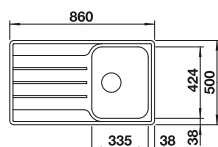

armario soporte mm	450	450
BLANCO LEMIS 45 S-IF		Mini
Borde plano IF 		
	reversible	reversible
 acabado cepillado	523 030	525 115
PVP (sin IVA)	€ 341,00	€ 313,00
Profundidad cubeta	205 mm	205 mm

Incluido en el suministro