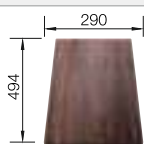

Profundidad cubeta 190/130 mm

Recomendación accesorios

Tabla de corte de nogal tipo puente

225 331

€ 308,00

Cesta de vajilla con apilador de platos en inox.

507 829

€ 182,00