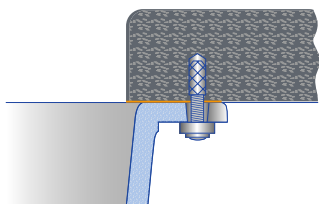

Cerámica: Cubetas bajo encimera