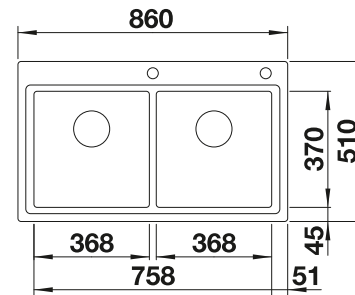

Profundidad cubeta 196/196 mm

No es posible realizar un orificio adicional.

Si desean instalar un dispensador de jabón, no se podrá instalar el mando de la válvula automática y ésta deberá ser manual.

Por favor, contáctenos para recibir información sobre la referencia exacta del sistema de válvula manual con desagüe InFino para éste modelo en concreto.

Cubetas Acero
Inoxidable

Recomendación accesorios

Tabla de corte de cristal
acabado plateado

230 970
€ 182,00

Colador multifuncional

231 396
€ 152,00

Escurridor

230 734
€ 52,00

BLANCO UNIT con BLANCO DIVON II 8-IF

BLANCO CULINA-S

consultar pág. 185

BLANCO FLEXON II Low 80/3

consultar pág. 253