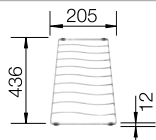

Incluido en el suministro

Sistema de desagüe InFino con válvula manual

escurridor de acero inoxidable, juego de válvulas con tubería salvaespacio, tapón filtro InFino de 3 1/2"

Escurridor en acero inox. para colgar en la cubeta