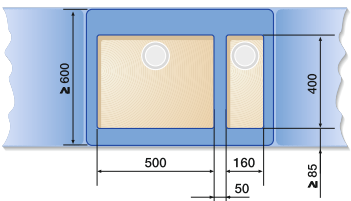

SUBLINE 500-U SUBLINE 160-U

Conexión entre cubetas 225 088

80 cm Armario soporte

SUBLINE 320-U SUBLINE 320-U

Conexión entre cubetas 225 088

Cerámica

90 cm Armario soporte

SUBLINE 375-U SUBLINE 375-U