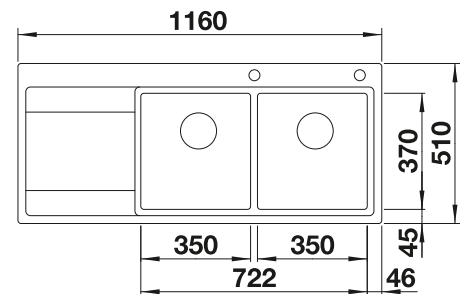

Profundidad cubeta 195/195 mm

No es posible realizar un orificio adicional. Si desean instalar un dispensador de jabón, no se podrá instalar el mando de la válv. auto. y ésta deberá ser manual.

Fregaderos
Acero Inoxidable

Recomendación accesorios

Tabla de corte de cristal acabado plateado

230 970
€ 182,00

Colador multifuncional

231 396
€ 152,00

Escurreidor plegable

238 483
€ 96,00

BLANCO UNIT con BLANCO DIVON II 8 S-IF

BLANCO CULINA-S

consultar pág. 185

BLANCO FLEXON II Low 80/3

consultar pág. 253