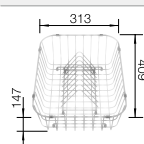

Recomendación accesorios

Cesta de vajilla con apilador de platos en inox.

507 829

€ 182,00