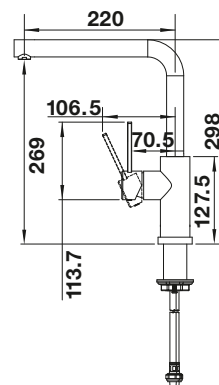

Dibujo técnico