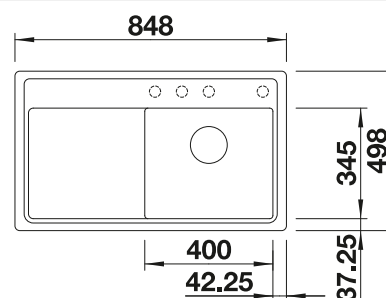

○ orificio premarcado

Profundidad cubeta 190 mm

Sugerimos revisar medidas de encastre con la plantilla correspondiente.

Recomendación accesorios

Tabla de corte compuesta de
fresno

229421
€ 211,00

Tabla de corte de cristal negro

224629
€ 256,00

Cubeta multifuncional perforada
en inox

223077
€ 93,00

BLANCO UNIT con BLANCO ZENAR 45 S-F

BLANCO AVONA

consultar pág. 193

BLANCO SELECT II 45/2

consultar pág. 249