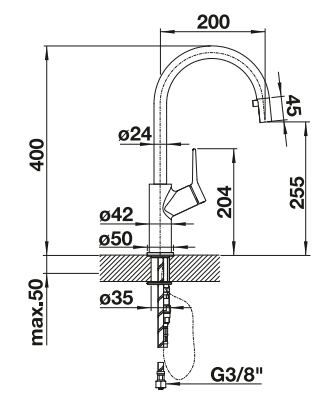

BLANCO CARENA-S

- Grifería moderna premium
- Caño extensible y recubierto
- Caño alto arqueado para llenar fácilmente ollas y jarrones
- Mando ergonómico y colocado en un nivel alto

reddot award 2015
winner

Caño extraíble

Superficie metálica			PVP (sin IVA)
	cromado	520767	€ 378,00

1. **Incluido en el suministro**
2. Caño giratorio 360° para un mejor alcance
   - Orificio de grifería requerido Ø 35 mm
   - Con cartuchos de disco cerámico
   - Tubos flexibles de conexión de 450 mm de largo y 3/8" de tuerca para montajes fáciles y seguros
   - Con regulador hidráulico patentado para evitar al máximo la calcificación
   - Placa estabilizadora para aumentar la estabilidad del grifo cuando se instala en fregaderos de acero inoxidable
   - Con válvula antirretorno y, por tanto, garantizado contra el reflujo según la norma EN 1717
   - Aprobado por LGA (clase sonora I)
   - Aprobado por el DVGW

Dibujo técnico

Caudal 9.14 l

BLANCO CARENA

- Grifería moderna premium
- Caño doble extraíble para llenar fácilmente ollas y jarrones
- Mando ergonómico y colocado en un nivel alto

Caño sólido

Superficie metálica			PVP (sin IVA)
	cromado	520766	€ 263,00

1. **Incluido en el suministro**
2. Caño giratorio 360° para un mejor alcance
   - Orificio de grifería requerido Ø 35 mm
   - Con cartuchos de disco cerámico
   - Tubos flexibles de conexión de 450 mm de largo y 3/8" de tuerca para montajes fáciles y seguros
   - Con regulador hidráulico patentado para evitar al máximo la calcificación
   - Placa estabilizadora para aumentar la estabilidad del grifo cuando se instala en fregaderos de acero inoxidable
   - Con válvula antirretorno y, por tanto, garantizado contra el reflujo según la norma EN 1717
   - Aprobado por LGA (clase sonora I)
   - Aprobado por el DVGW