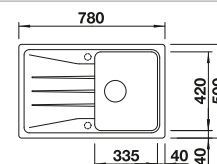

Incluido en el suministro

sin válvula automática

juego de válvulas con tubería salva-espacio, 2 tapones filtro de 3 1/2"

juego de válvulas con tubería salva-espacio, tapón filtro de 3 1/2"

juego de válvulas con tubería salva-espacio, tapón filtro de 3 1/2"

juego de válvulas con tubería salva-espacio, tapón filtro de 3 1/2"