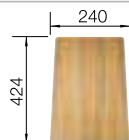

Kit guías Top

235 906
€ 119,00

Tabla de corte compuesta de fresno

230 700
€ 208,00

Escurreidor multifuncional

227 689
€ 97,00

BLANCO UNIT con BLANCO SUBLINE 500-IF SteelFrame

BLANCO SONEA-S Flexo