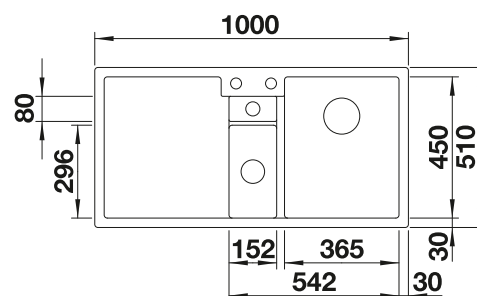

Profundidad cubeta 190/155/45 mm

Recomendación accesorios

Tabla de corte de madera de arce

235 844

€ 136,00

BLANCO UNIT con BLANCO COLLECTIS 6 S

BLANCO LINUS-S

consultar pág. 211