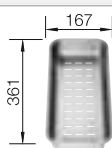

Recomendación accesorios

Tabla de corte compuesta de
fresno

229411
€ 215,00

Cubeta multifuncional perforada
en inox

223077
€ 93,00

BLANCO UNIT con BLANCO ZENAR XL 6 S

BLANCO AVONA-S

consultar pág. 192