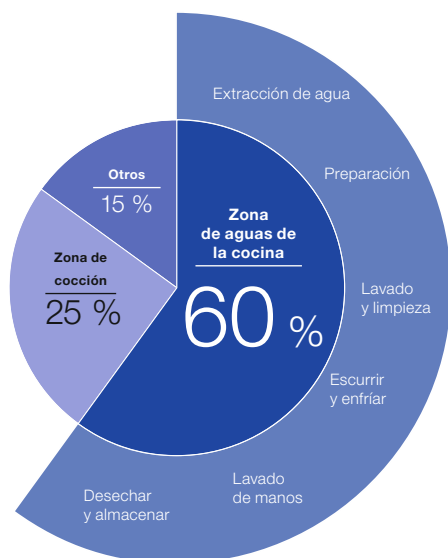

Planificar una cocina

La planificación de la cocina comienza con las personas. Desde aficionados hasta chefs gourmets, todos utilizamos activamente las cocinas y las apreciamos como el corazón de nuestros hogares. Todos somos diferentes, pero todos queremos disfrutar del tiempo que pasamos en la cocina.

Una vez que se ha determinado la ubicación de las zonas de cocción, almacenamiento y agua en la cocina, elegir la BLANCO UNIT adecuada para la zona de agua de la cocina tiene un gran impacto en el conjunto de la cocina.