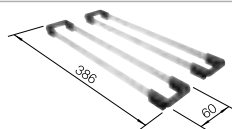

Kit guías ETAGON

2 guías ETAGON de acero inoxidable, juego de válvulas con tubería salva-espacio y tapón-filtro InFino de 3 1/2"