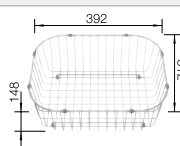

Tabla de corte de madera de haya

218 313
€ 115,00

Tabla de corte de polietileno óptica mármol

217 611
€ 122,00

Cesta de vajilla inox

220 573
€ 78,00

BLANCO UNIT con BLANCO TIPO 8 S

BLANCO BOTTON Pro 60/3 Manual
consultar pág. 257