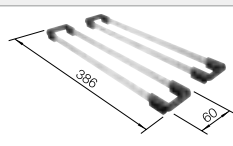

Kit guías ETAGON

234 164
€ 93,00