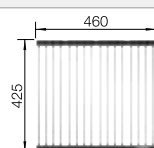

Escurreidor plegable

238 482

€ 96,00