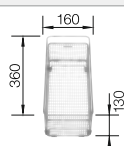

Escurreidor multifuncional en acero inoxidable

223 297
€ 122,00