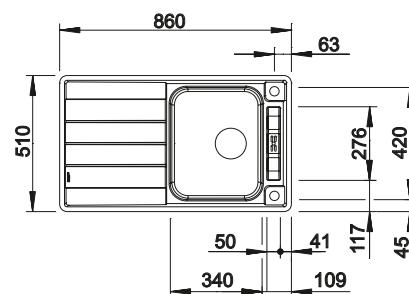

Dibujo técnico

Tabla de corte de cristal blanco

Tabla de corte de cristal deslizable segura, juego de válvulas con tubería salva-espacio, tapón-filtro InFino de 3 1/2" con válvula automática (giratoria)