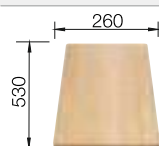

Tabla de corte de madera de haya

218313
€ 115,00

Tabla de corte de polietileno óptica mármol

217611
€ 122,00

Cesta de vajilla inox

220573
€ 78,00

BLANCO UNIT con BLANCO LIVIT 8 S

BLANCO MILA-S