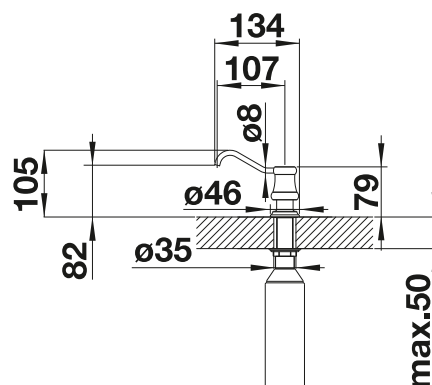

Dibujo técnico

Requiere orificio de 35 mm
Contenido: 500 ml