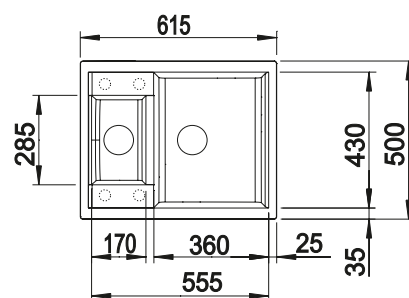

Dibujo técnico

○ orificio premarcado
Profundidad cubeta 190/130 mm

Recomendación accesorios

Tabla de corte de madera de haya

218 313
€ 115,00

Tabla de corte de polietileno óptica mármol

217 611
€ 122,00

Cubeta perforada en inox para la cubeta adicional

217 796
€ 122,00

BLANCO UNIT con BLANCO METRA 6

BLANCO LINUS-S
consultar pág. 211

BLANCO SELECT II 60/2
consultar pág. 246