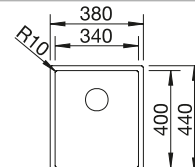

armario soporte mm	800	600	450	400
BLANCO CLARON-U Durinox	700-U Durinox	500-U Durinox	400-U Durinox	340-U Durinox
Bajo encimera 				
Durinox	523387	523386	523385	523384
PVP (sin IVA)	€ 825,00	€ 730,00	€ 714,00	€ 667,00
Profundidad cubeta	190 mm	190 mm	190 mm	190 mm