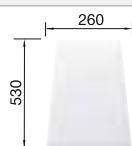

Recomendación accesorios

Tabla de corte de madera de haya

218 313
€ 115,00

Tabla de corte de polietileno óptica mármol

217 611
€ 122,00

Caja para la esquina

235 866
€ 51,00

BLANCO UNIT con BLANCO METRA 9