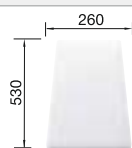

218313
€ 115,00

Tabla de corte de polietileno óptica mármol

217611
€ 122,00

Cesta de vajilla inox

220573
€ 78,00

BLANCO UNIT con BLANCO LIVIT XL 6 S

BLANCO MILA-S

consultar pág. 231