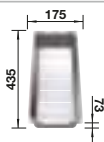

juego de válvulas con tubería salva-espacio, tapón filtro InFino de 3 1/2"

Profundidad cubeta 190 mm

Recomendación accesorios

Kit guías Top

235 906
€ 119,00

Tabla de corte compuesta de fresno

230 700
€ 208,00