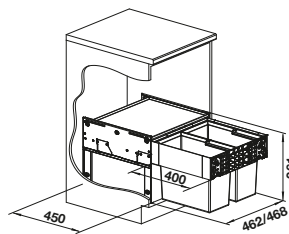

- Uso total del espacio en el mueble del fregadero gracias a las soluciones adaptadas junto con el fregadero y el grifo
- Amplia gama de modelos para todas las dimensiones de muebles más comunes
- Opciones diversas y variadas de separación de residuos mediante combinaciones flexibles de selectores de desperdicios
- Instalación sencilla sin necesidad de medir, marcar o pretaladrar
- Accesorios opcionales para personalizar el sistema para crear una solución personalizada
- Accesorios opcionales que mejoran el sistema
- Diseño moderno con aluminio de alta calidad
- Todas las piezas son fáciles de limpiar gracias a las superficies suaves y amplias

reddot winner 2021

armario soporte mm	500	500	450
BLANCO SELECT II	50/3	50/2	45/2
	526 202	526 201	526 200
PVP (sin IVA)	€ 367,00	€ 349,00	€ 331,00

Capacidad de cubos	35 l	38 l	32 l