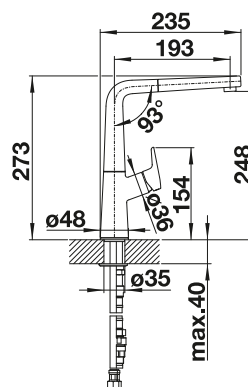

Dibujo técnico

Caudal 8.62 l

Incluido en el suministro

- Grifo giratorio 190°
- Perforación del orificio de la grifería Ø 35 mm
- Cartuchos con juntas cerámicas
- Tubos flexibles de conexión de 450 mm de largo y de 3/8" de tuerca para montajes fáciles y seguros
- Caño extraíble cubierto de nylon
- Con regulador hidráulico patentado para una buena descalcificación
- Disco estabilizador que asegura una posición fija
- Con dos válvulas antiretorno según norma EN 1717
- Certificado por LGA (clase sonora I)

Recomendación accesorios

Filtro de suciedad para griferías (1 unidad)

128 434

€ 29,00

Separador de flexos para grifería extraíble

511 920

€ 37,00

Recomendación dispensadores de jabón

BLANCO LATO Dispensador de jabón

consultar pág. 235