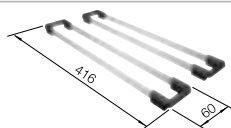

Profundidad cubeta 215 mm

Recomendación accesorios

Tabla de corte de cristal azul noche

232 846

€ 172,00

Kit guías Top

235 906

€ 119,00