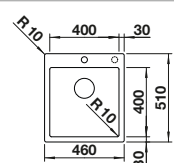

Incluido en el suministro Sistema de desagüe InFino con válvula automática

juego de válvulas con tubería salva-espacio, tapón filtro InFino de 3 1/2" con válvula automática (PushControl), kit de reparación

Recomendación accesorios			BLANCO UNIT con BLANCO CLARON-IF/A	
 362 420	 200 100 420	 361 414		
Tabla de madera nogal con asa lateral en acero inox. 223 074 € 363,00	Cubeta adicional en acero inox. 219 649 € 274,00	Escurridor de acero inox. 223 067 € 397,00	BLANCO drink.filter EVOL-S Pro consultar pág. 169	BLANCO SELECT II 60/3 consultar pág. 246

Cubetas Acero Inoxidable