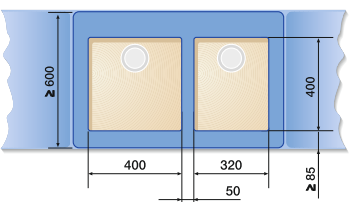

SUBLINE 400-U SUBLINE 320-U