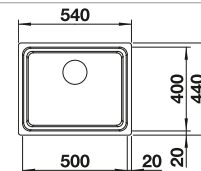

Cubetas Acero Inoxidable

armario soporte mm	800	600
BLANCO ETAGON-IF	700-IF	500-IF
Borde plano IF		
brillo	524 272	521 840
PVP (sin IVA)	€ 677,00	€ 596,00
Profundidad cubeta	190 mm	190 mm

Incluido en el suministro Sistema de desagüe InFino con válvula manual

2 guías ETAGON de acero inoxidable, kit para desperdicios con tubería salvaespacio y tapón-filtro de 3 1/2" InFino, kit de reparación