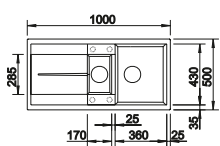

Incluido en el suministro

sin válvula automática

juego de válvulas con tubería salva-espacio, 2 tapones filtro de 3 1/2"

juego de válvulas con tubería salva-espacio, tapón filtro de 3 1/2"

juego de válvulas con tubería salva-espacio, tapón filtro de 3 1/2"