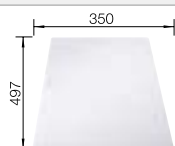

Tabla de corte de cristal blanca

Tabla de corte de cristal de seguridad, juego de válvulas con tubería salva-espacio, tapón-filtro InFino de 3 1/2" InFino con válvula automática (giratoria)