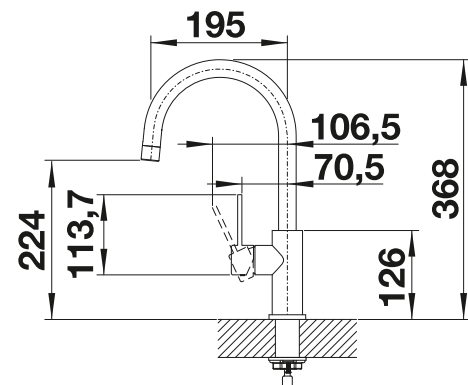

Dibujo técnico

Caudal 14.5 l

Griferías,
Dispensadores