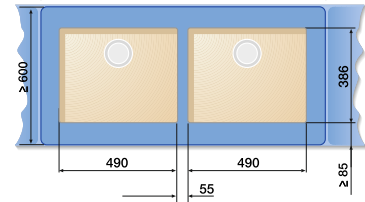

SUBLINE 500-U SUBLINE 500-U