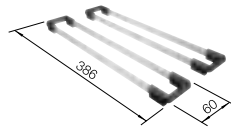

Kit guías ETAGON

Recomendación accesorios			BLANCO UNIT con BLANCO ETAGON-IF/A	
Tabla de corte de bambú	Colador multifuncional	Escurridor	BLANCO drink.filter EVOL-S Pro	BLANCO SELECT II XL 60/3
239 449 € 59,00	231 396 € 152,00	230 734 € 52,00	consultar pág. 169	consultar pág. 246

Cubetas Acero
Inoxidable