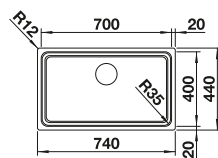

Cubetas Acero Inoxidable

armario soporte mm	800	600
BLANCO ETAGON-IF	700-IF	500-IF
Borde plano IF		
brillo	524 272	521 840
PVP (sin IVA)	€ 677,00	€ 596,00
Profundidad cubeta	190 mm	190 mm

Incluido en el suministro Sistema de desagüe InFino con válvula manual

2 guías ETAGON de acero inoxidable, kit para desperdicios con tubería salvaespacio y tapón-filtro de 3 1/2" InFino, kit de reparación