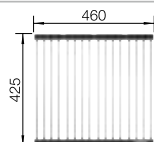

Recomendación accesorios

Tabla de corte de cristal blanco satinado, encaja en el escurridor

225 333

€ 293,00

Cubeta adicional en acero inox.

219 649

€ 274,00

Escurridor plegable