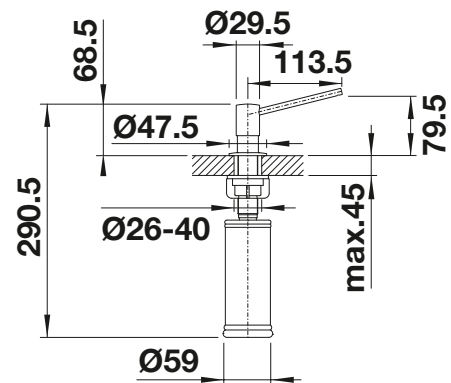

Dibujo técnico

Requiere orificio de 35 mm
Contenido: 300 ml

Incluido en el suministro