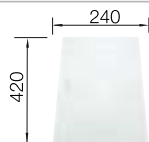

Recomendación accesorios

Tabla de corte de cristal blanco satinado, encaja en el escurridor

225 333

€ 293,00

Cubeta adicional en acero inox.

219 649

€ 274,00

Escurridor plegable