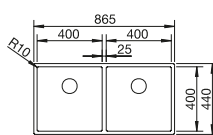

Incluido en el suministro

juego de válvulas con tubería salva-espacio, 2 tapones filtro InFino de 3 1/2", kit de reparación

Nota:

Nota técnica: el borde del fregadero bajo encimera no está cerrado en las esquinas.

Sistema de desagüe InFino con válvula manual