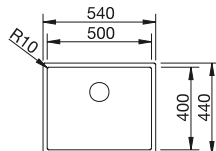

Incluido en el suministro Sistema de desagüe InFino con válvula manual

juego de válvulas con tubería salva-espacio, tapón filtro InFino de 3 1/2", kit de reparación
Nota:
Nota técnica: el borde del fregadero bajo encimera no está cerrado en las esquinas.

Recomendación accesorios

Tabla de madera nogal con asa lateral en acero inox.
223 074
€ 363,00

Escurridor de acero inox.
223 067
€ 397,00

Escurridor multifuncional en acero inoxidable
223 297
€ 122,00

BLANCO UNIT con BLANCO CLARON-U Durinox

BLANCO drink.filter EVOL-S Pro
consultar pág. 169

BLANCO SELECT II 60/3
consultar pág. 246

Cubetas Acero Inoxidable