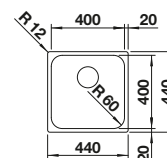

Incluido en el suministro

sin válvula automática

Un juego de válvulas con un tapón-filtro de 3 1/2" y material de fijación.

Cubetas Acero
Inoxidable