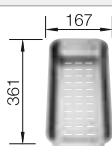

Profundidad cubeta 190 mm

Sugerimos revisar medidas de encastre con la plantilla correspondiente.

Recomendación accesorios

Tabla de corte compuesta de
fresno

229 411

€ 215,00

Cubeta multifuncional perforada
en inox