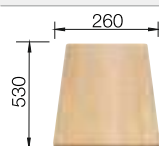

Recomendación accesorios

Tabla de corte de madera de haya

218 313
€ 115,00

Tabla de corte de polietileno óptica mármol

217 611
€ 122,00

Cesta de vajilla inox

220 573
€ 78,00

BLANCO UNIT con BLANCO TIPO 8 Compact