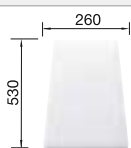

Recomendación accesorios

Tabla de corte de madera de haya

218 313
€ 115,00

Tabla de corte de polietileno óptica mármol

217 611
€ 122,00

Cubeta perforada en inox para la cubeta adicional

217 796
€ 122,00

BLANCO UNIT con BLANCO METRA 6