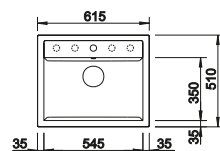

Incluido en el suministro

con válvula automática

juego de válvulas con tubería salva-espacio, tapón filtro InFino de 3 1/2" con válvula automática (giratoria)