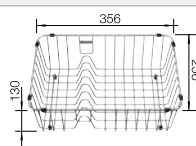

orificio premarcado

Incluido en el suministro

sin válvula automática

Juego de válvulas salva espacio, con 2 tapones filtro de 3 1/2"

Recomendación accesorios

Tabla de corte de madera de haya

218313
€ 115,00