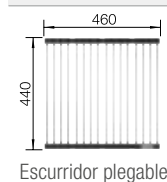

Recomendación accesorios

Escurridor plegable
238 483
€ 96,00

BLANCO UNIT con BLANCO CLARON XL 60- VaporPlus

BLANCO CULINA-S Mini
consultar pág. 186

BLANCO SELECT II 60/3 Orga
consultar pág. 245