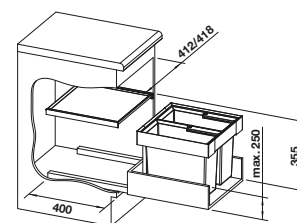

- Amplia gama de modelos para todos los muebles de fregadero estándar
- Diversas opciones de separación de residuos y almacenamiento a través de combinaciones flexibles de selectores de desperdicios
- Gran estabilidad e higiene a través de la solución de bastidores con selectores de desperdicios colgantes
- Instalación sencilla sin necesidad de marcar o perforar previamente
- La cubierta del sistema extraíble incluida puede usarse como un práctico espacio de almacenamiento
- Diseño moderno con aluminio de alta calidad
- Todas las piezas son fáciles de limpiar gracias a las superficies suaves y amplias
- Accesorios opcionales que mejoran el sistema para crear una solución individualizada

reddot award 2017 winner

armario soporte mm	500	500	450
BLANCO FLEXON II	50/3	50/2	45/2
	521 470	521 469	521 468
PVP (sin IVA)	€ 215,00	€ 196,00	€ 180,00

Capacidad de cubos	35 l	38 l	32 l

Incluido en el suministro

sistema para instalación en cajones, sistema de tapa, 1 cubo de 19 l. y 2 cubos de 8 l. con 1 tapa para 8 l

sistema para instalación en cajones, sistema de tapa, 2 cubos de 19 l.

sistema para instalación en cajones, sistema con tapa, 2 cubos de 16 l.

Nota

- Requiere un mueble base con tapa y extraíble.
- Altura instalada: 355 mm sobre la base del cajón, altura de instalación sin tapa del sistema 325 mm sobre la base del cajón, profundidad de montaje 400 mm (dimensiones interiores del cajón).
- Altura máxima del bastidor: 250 mm por encima de la base del cajón.
- También apto para montaje en muebles base con marco y puertas de panel con

- marcos a partir de 90 mm.
- Al planificar, observe: la altura instalada del sistema de gestión de residuos, la altura de la base del cajón, la profundidad instalada del fregadero con el kit de residuos y la dimensión mínima resultante para el armario base.
- Altura mínima del zócalo recomendada para la instalación de MOVEX: 100 mm.