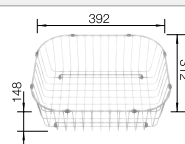

Recomendación accesorios

Tabla de corte SmartCut de plástico negro

232 181
€ 86,00

Cesta de vajilla inox

220 573
€ 78,00

Escurridor

230 734
€ 52,00

BLANCO UNIT con BLANCO LANTOS 6-IF