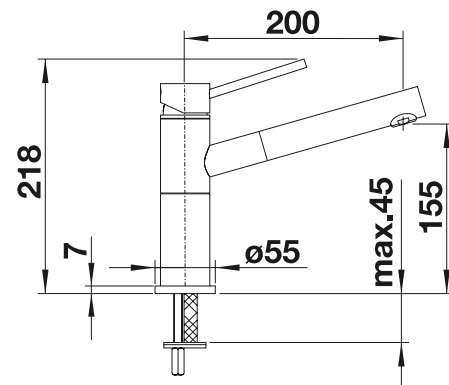

Dibujo técnico

Caudal 10.8 l

Incluido en el suministro

- Grifo giratorio 128°
- Perforación del orificio de la grifería Ø 35 mm
- Cartuchos con juntas cerámicas
- Tubos flexibles de conexión de 450 mm de largo y de 3/8" de tuerca para montajes fáciles y seguros
- Con regulador hidráulico patentado para una buena descalcificación
- Disco estabilizador para asegurar una posición fija
- Con válvula antiretorno según norma EN 1717
- Certificado LGA (clase sonora I)
- Certificado DVGW

Recomendación accesorios

Filtro de suciedad para griferías (1 unidad)

128 434

€ 29,00

Kit de 2 aireadores para caudal cristalino y oxigenado

521 746

€ 24,00

Separador de flexos para grifería extraíble

511 920

€ 37,00

Recomendación dispensadores de jabón

BLANCO LATO Dispensador de jabón

consultar pág. 235