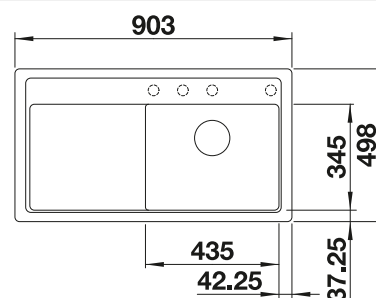

○ orificio premarcado

Profundidad cubeta 190 mm

Sugerimos revisar medidas de encastre con la plantilla correspondiente.

Recomendación accesorios

Tabla de corte compuesta de
fresno

229 421
€ 211,00

Tabla de corte de cristal negro

224 629
€ 256,00

Cubeta multifuncional perforada
en inox

223 077
€ 93,00

BLANCO UNIT con BLANCO ZENAR 5 S-F

BLANCO AVONA

consultar pág. 193

BLANCO SELECT II 50/2

consultar pág. 249