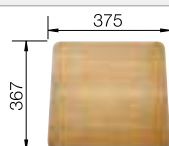

Profundidad cubeta 190 mm

Sugerimos revisar medidas de encastre con la plantilla correspondiente.

Recomendación accesorios

Tabla de corte compuesta de
fresno

229 421
€ 211,00

Tabla de corte de cristal negro