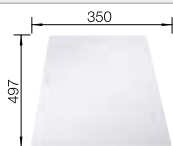

Tabla de corte de cristal blanca