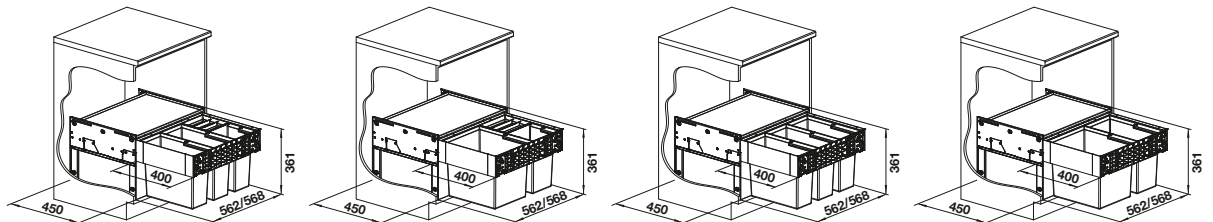

- Uso total del espacio en el mueble del fregadero gracias a las soluciones dimensionales adaptadas, en armonía con el fregadero y la grifería
- Amplia gama de modelos para todas las dimensiones de muebles más comunes
- Opciones diversas y variadas de separación de residuos mediante combinaciones flexibles de selectores de desperdicios
- Instalación sencilla sin necesidad de medir, marcar o pretaladrar
- Accesorios opcionales que mejoran el sistema para crear una solución personalizada
- Diseño moderno con aluminio de alta calidad
- Todas las piezas son fáciles de limpiar gracias a las superficies suaves y amplias

reddot winner 2021

armario soporte mm	600	600	600	600
BLANCO SELECT II	60/4	XL 60/3	60/3	60/2
	526206	526205	526204	526203
PVP (sin IVA)	€ 408,00	€ 389,00	€ 393,00	€ 366,00

Capacidad de cubos	42 l	46 l	45 l	49 l