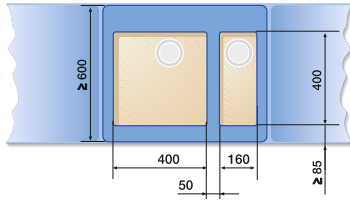

SUBLINE 400-U SUBLINE 160-U