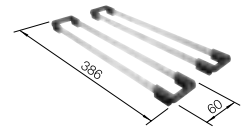

Kit guías ETAGON

Recomendación accesorios

Tabla de corte compuesta de fresno 230 700 € 208,00	Colador multifuncional 231 396 € 152,00	Escurreidor 230 734 € 52,00

BLANCO UNIT con BLANCO ETAGON-IF

BLANCO drink.filter EVOL-S Pro consultar pág. 169	BLANCO SELECT II 60/3 consultar pág. 246