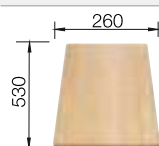

Recomendación accesorios

Tabla de corte de madera de haya

218 313
€ 115,00