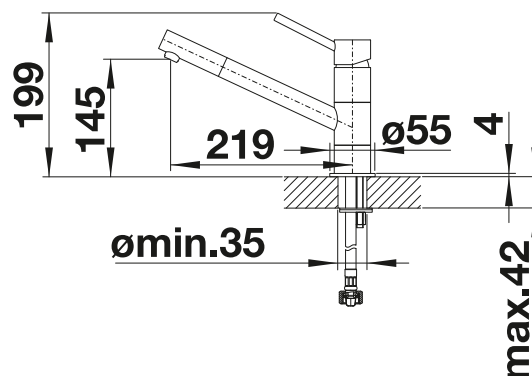

Dibujo técnico

Caudal 13.1 l

Incluido en el suministro

- Caño giratorio de 360° para un mayor alcance
- Requiere orificio para grifo de $\varnothing$ 35 mm
- Con cartucho de disco cerámico
- Tubos de conexión flexibles de 350 mm y tuerca de $\frac{3}{8}$ " para una instalación especialmente fácil y segura
- Regulador de caudal patentado para reducir notablemente las incrustaciones
- Placa estabilizadora para aumentar la estabilidad del grifo cuando se instala en fregaderos de acero inoxidable

Recomendación accesorios

Filtro de suciedad para griferías

(1 unidad)

128 434

€ 29,00

Recomendación dispensadores de jabón

BLANCO LATO Dispensador de jabón

consultar pág. 235