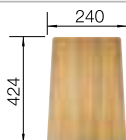

Tabla de corte compuesta de fresno

230700
€ 208,00