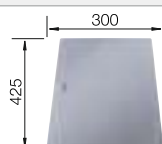

Recomendación accesorios

Tabla de corte de cristal
acabado plateado

230 970
€ 182,00