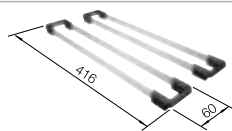

Recomendación accesorios

Kit guías Top

235906
€ 119,00