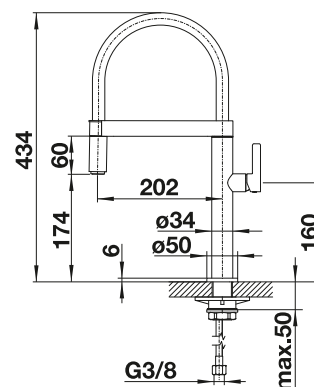

BLANCOCULINA-S Mini

- Diseño fantástico con un efecto visual especial
- Caño delicado de acero inoxidable te da libertad de movimiento en toda la zona de la cubeta
- Sujeción confortable del tubo con un soporte magnético preciso
- La combinación ideal para unidades de pared
- Grifo fácil de usar

Caño extraíble

Superficie metálica			PVP (sin IVA)
	cromado	519843	€ 555,00
	acero finish	519844	€ 771,00

Dibujo técnico

Caudal 9.76 l

Incluido en el suministro

- Grifo giratorio 360° para un mejor alcance
- Orificio de la grifería requerido Ø 35 mm
- Cartuchos de disco cerámico
- Manguera de pulverización con revestimiento metálico
- Tubos flexibles de conexión de 450 mm de largo y 3/8" de tuerca para montajes fáciles y seguros
- Placa estabilizadora para aumentar la estabilidad del grifo cuando se instala en fregaderos de acero inoxidable
- Con válvula antirretorno y, por tanto, garantizado contra el reflujó según la norma EN 1717
- Aprobado por LGA (clase sonora I)
- Aprobado por el DVGW

Recomendación accesorios

Filtro de suciedad para griferías
(1 unidad)

128 434

€ 29,00

Kit de 2 aireadores para caudal
cristalino y oxigenado

521 746

€ 24,00

Recomendación dispensadores de jabón

BLANCO PIONA Dispensador de
jabón Capacidad: 300 ml
consultar pág. 234