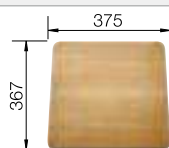

Recomendación accesorios

Tabla de corte compuesta de
fresno

229421
€ 211,00

Tabla de corte de cristal negro

224629
€ 256,00

Cubeta multifuncional perforada
en inox

223077
€ 93,00

BLANCO UNIT con BLANCO ZENAR 5 S