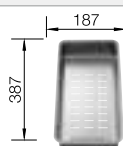

Colador multifuncional

231 396
€ 152,00