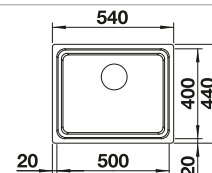

Cubetas Acero Inoxidable

armario soporte mm	800	600
BLANCO ETAGON-U	700-U	500-U
Bajo encimera		
brillo	524 270	521 841
PVP (sin IVA)	€ 610,00	€ 527,00
Profundidad cubeta	190 mm	190 mm

Incluido en el suministro Sistema de desagüe InFino con válvula manual

2 guías ETAGON de acero inoxidable, kit para desperdicios con tubería salvaespacio y tapón-filtro de 3 1/2" InFino, kit de reparación