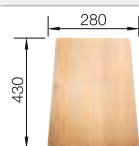

Profundidad cubeta 200 mm

Recomendación accesorios

Tabla de corte de madera de haya

514544
€ 122,00

Tabla de corte de cristal

227699
€ 115,00

Colador multifuncional en acero inoxidable

226189
€ 93,00