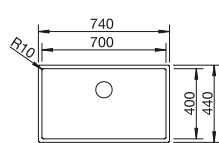

armario soporte mm	800	600	450	400
BLANCO CLARON-U Durinox	700-U Durinox	500-U Durinox	400-U Durinox	340-U Durinox
Bajo encimera 				
Durinox	523387	523386	523385	523384
PVP (sin IVA)	€ 825,00	€ 730,00	€ 714,00	€ 667,00
Profundidad cubeta	190 mm	190 mm	190 mm	190 mm