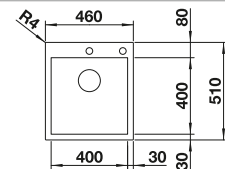

armario soporte mm	800	600	450
BLANCO ZEROX-IF/A Durinox	700-IF/A Durinox	500-IF/A Durinox	400-IF/A Durinox
Borde plano IF 			
Durinox	523 102	523 101	523 100
PVP (sin IVA)	€ 681,00	€ 639,00	€ 583,00
Profundidad cubeta	185 mm	175 mm	175 mm