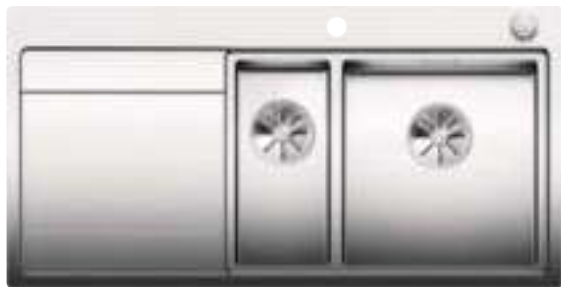

BLANCO CULINA-S

consultar pág. 185

BLANCO FLEXON II Low 80/3

consultar pág. 253

BLANCO DIVON II 6 S-IF

Acero inoxidable

- Diseño de formas irresistibles
- Formas geométricas perfectamente definidas
- Elegante radio de esquina de 10 mm
- Zona de aguas de gran capacidad con cubeta principal, cubeta secundaria y escurridor
- Línea de productos versátil, para cualquier situación
- Incorpora el nuevo sistema de desagüe InFino de alta calidad, elegante, integrado y higiénico
- Incluye una cubeta adicional perforada en acero inox.