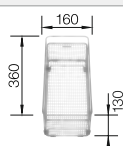

Escurridor multifuncional en acero inoxidable

223 297
€ 122,00