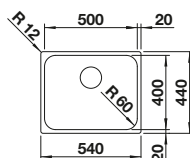

Incluido en el suministro

sin válvula automática

Un juego de válvulas con un tapón-filtro de 3 1/2" y material de fijación.

Cubetas Acero
Inoxidable