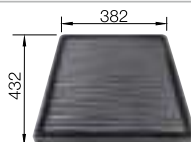

Tabla de corte de madera de haya

225 362
€ 122,00

Colador multifuncional en acero inoxidable

226 189
€ 93,00

Escurridor

230 734
€ 52,00

BLANCO UNIT con BLANCO ETAGON 6

BLANCO drink.filter EVOL-S Pro