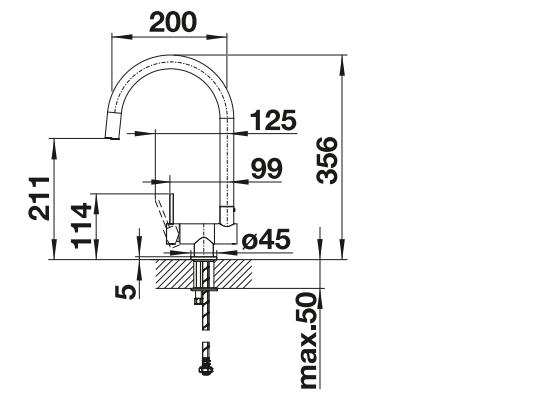

Dibujo técnico

Caudal 12.59 l

Griferías,
Dispensadores