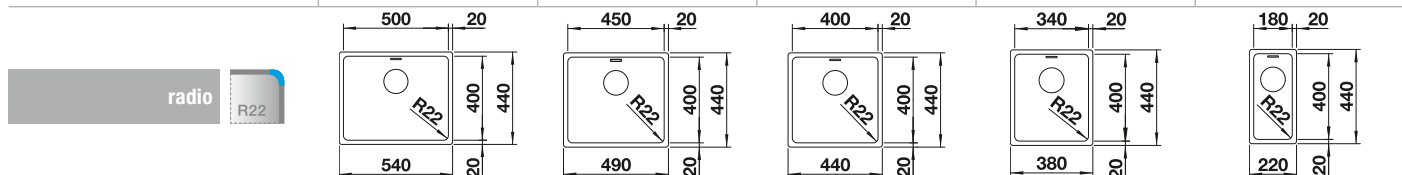

Incluido en el suministro **Sistema de desagüe InFino con válvula manual**

Juego de válvulas con tapón-filtro InFino de 3 y 1/2", tubería salva-espacio y material de fijación.

Nota:

Para la instalación de un grifo, dispensador de jabón o mando de válvula automática necesitará una cinta de sellado flexible. Referencia 120055. Tenga en cuenta las medidas de encastre para las diferentes opciones de instalación.

Recomendación accesorios

Tabla de corte compuesta de fresno

230 700
€ 208,00

Colador multifuncional en acero inoxidable

227 692
€ 97,00

Escurreidor plegable

238 482
€ 96,00

BLANCO UNIT con BLANCO ANDANO-U

BLANCO SONEA-S Flexo

consultar pág. 191

BLANCO FLEXON II 60/3

consultar pág. 250