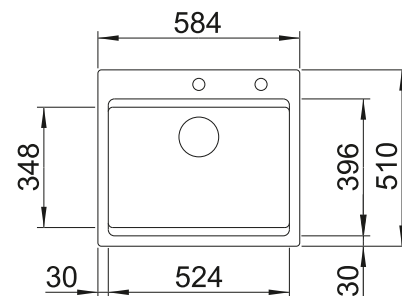

Profundidad cubeta 215 mm

Se proporcionan orificios para una grifería de cocina y un sistema de desagüe.

Incluye: dos orificios de grifería, sistema de desagüe y revestimiento PuraPlus.

Cubetas
Céramica

Recomendación accesorios

Tabla de corte de madera de haya

225 362
€ 122,00

Colador multifuncional en acero inoxidable

226 189
€ 93,00

Escurridor

230 734
€ 52,00

BLANCO UNIT con BLANCO ETAGON 6

BLANCO drink.filter EVOL-S Pro

consultar pág. 169

BLANCO SELECT II XL 60/3

consultar pág. 246