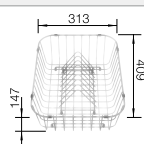

Profundidad cubeta 190/130 mm

Recomendación accesorios

Tabla de corte de nogal tipo puente

225 331

€ 308,00

Cesta de vajilla con apilador de platos en inox.

507 829

€ 182,00