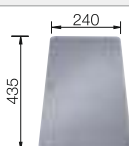

Sistema de desagüe InFino con válvula manual 

Recomendación accesorios

Tabla de corte compuesta de fresno

230 700
€ 208,00

Tabla de corte de cristal de alta seguridad con acabado plateado

227 697
€ 115,00

Escurreidor multifuncional