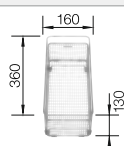

218 313
€ 115,00

Tabla de corte de polietileno óptica mármol

217 611
€ 122,00

Escurreidor multifuncional en acero inoxidable

223 297
€ 122,00

BLANCO UNIT con BLANCO ZIA 9

BLANCO KANO-S

consultar pág. 227