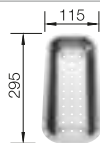

Incluido en el suministro

Una cubeta adicional perforada y un juego de válvulas con tapón-filtro de 3 ½" con válvula automática para la cubeta principal.

Cubeta adicional en inox.