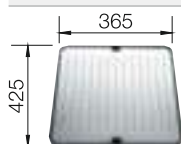

- Al colocarla sobre la encimera, la bandeja escurridora puede sustituir a un escurridor
- Proporciona espacio suficiente para los objetos lavados
- Hecha en plástico de alta calidad con un elemento insertado de acero inoxidable
- Resulta ideal en combinación con una cubeta individual o doble

		PVP (sin IVA)
	513 485	€ 122,00