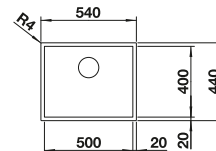

Incluido en el suministro	Sistema de desagüe InFinO con válvula manual
Nota: también disponible como versión bajo encimera. *Nota sobre el volumen del suministro: se necesita un kit de válvulas para los modelos IF sin repisa si se usa una válvula automática. Recomendado: artículo núm. 232 459 La instalación de una grifería de cocina, un sistema de desagüe o un dispensador de jabón en encimeras laminadas requiere una cinta de sellado flexible, número de artículo 120 055.	Juego de válvulas InFinO con tubería compacta, tapón-filtro de 3 ½" y material de fijación. juego de válvulas con tubería salva-espacio, tapón filtro InFinO de 3 ½", kit de reparación

Recomendación accesorios	BLANCO UNIT con BLANCO ZEROX-IF Dark Steel
Tabla de madera nogal con asa lateral en acero inox. 223 074 € 363,00	Escurredor de acero inox. 223 067 € 397,00
Escurredor multifuncional en acero inoxidable 223 297 € 122,00	BLANCO CULINA-S Duo consultar pág. 184
	BLANCO SELECT II 60/3 consultar pág. 246