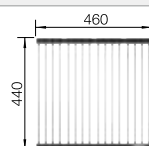

Escurreidor plegable

238 483
€ 96,00