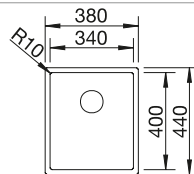

Incluido en el suministro

juego de válvulas con tubería salva-espacio, tapón filtro InFino de 3 1/2", kit de reparación

Nota:

Nota técnica: el borde del fregadero bajo encimera no está cerrado en las esquinas.

Sistema de desagüe InFino con válvula manual