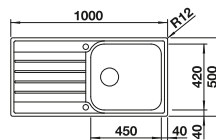

Incluido en el suministro

con válvula automática

Juego de válvulas con tapón-filtro de 3 ½", válvula automática y tubería salva-espacio.

Fregaderos
Acero Inoxidable