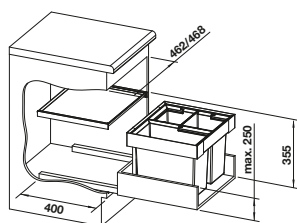

- Amplia gama de modelos para todos los muebles de fregadero estándar
- Diversas opciones de separación de residuos y almacenamiento a través de combinaciones flexibles de selectores de desperdicios
- Gran estabilidad e higiene a través de la solución de bastidores con selectores de desperdicios colgantes
- Instalación sencilla sin necesidad de marcar o perforar previamente
- La cubierta del sistema extraíble incluida puede usarse como un práctico espacio de almacenamiento
- Diseño moderno con aluminio de alta calidad
- Todas las piezas son fáciles de limpiar gracias a las superficies suaves y amplias
- Accesorios opcionales que mejoran el sistema para crear una solución individualizada

reddot award 2017 winner

armario soporte mm	500	500	450
BLANCO FLEXON II	50/3	50/2	45/2
	521 470	521 469	521 468
PVP (sin IVA)	€ 215,00	€ 196,00	€ 180,00

Capacidad de cubos	35 l	38 l	32 l

Incluido en el suministro

sistema para instalación en cajones, sistema de tapa, 1 cubo de 19 l. y 2 cubos de 8 l. con 1 tapa para 8 l

sistema para instalación en cajones, sistema de tapa, 2 cubos de 19 l.

sistema para instalación en cajones, sistema con tapa, 2 cubos de 16 l.

Nota

- Requiere un mueble base con tapa y extraíble.
- Altura instalada: 355 mm sobre la base del cajón, altura de instalación sin tapa del sistema 325 mm sobre la base del cajón, profundidad de montaje 400 mm (dimensiones interiores del cajón).
- Altura máxima del bastidor: 250 mm por encima de la base del cajón.
- También apto para montaje en muebles base con marco y puertas de panel con

- marcos a partir de 90 mm.
- Al planificar, observe: la altura instalada del sistema de gestión de residuos, la altura de la base del cajón, la profundidad instalada del fregadero con el kit de residuos y la dimensión mínima resultante para el armario base.
- Altura mínima del zócalo recomendada para la instalación de MOVEX: 100 mm.