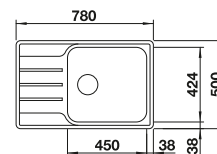

Incluido en el suministro	sin válvula automática	
Juego de válvulas con tapones-filtro de 3 ½" y tubería salva-espacio.	Juego de válvulas con tapón-filtro de 3 ½" y tubería salva-espacio.	Juego de válvulas con tapón-filtro de 3 ½" y tubería salva-espacio.