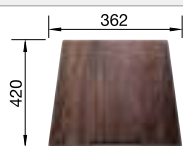

Recomendación accesorios

Tabla de madera nogal con asa lateral en acero inox.

223 074
€ 363,00