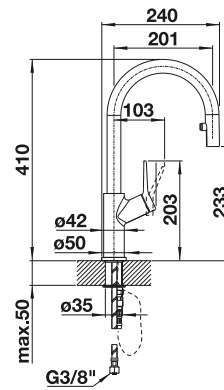

Dibujo técnico

Caudal 9 l

Incluido en el suministro

- Caño giratorio 360° para un mejor alcance
- Orificio de grifería requerido Ø 35 mm
- Con cartuchos de disco cerámico
- Tubos flexibles de conexión de 450 mm de largo y 3/8" de tuerca para montajes fáciles y seguros
- Con regulador hidráulico patentado para evitar al máximo la calcificación
- Placa estabilizadora para aumentar la estabilidad del grifo cuando se instala en fregaderos de acero inoxidable
- Con válvula antirretorno y, por tanto, garantizado contra el refluo según la norma EN 1717
- Aprobado por LGA (clase sonora I)
- Aprobado por el DVGW

Griferías,
Dispensadores

Recomendación accesorios

Filtro de suciedad para griferías
(1 unidad)

128 434

€ 29,00

Separador de flexos para grifería
extraíble

511 920

€ 37,00

Recomendación dispensadores de jabón

BLANCO LATO Dispensador
de jabón

consultar pág. 235