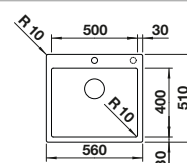

Incluido en el suministro Sistema de desagüe InFino con válvula automática

juego de válvulas con tubería salva-espacio, tapón filtro InFino de 3 1/2" con válvula automática (PushControl), kit de reparación

Recomendación accesorios			BLANCO UNIT con BLANCO CLARON-IF/A	
 362 420	 200 100 420	 361 414		
Tabla de madera nogal con asa lateral en acero inox. 223 074 € 363,00	Cubeta adicional en acero inox. 219 649 € 274,00	Escurridor de acero inox. 223 067 € 397,00	BLANCO drink.filter EVOL-S Pro consultar pág. 169	BLANCO SELECT II 60/3 consultar pág. 246

Cubetas Acero Inoxidable