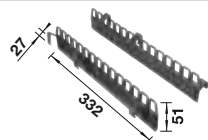

Recomendación accesorios

BLANCO SELECT Clip

521300

€ 36,00