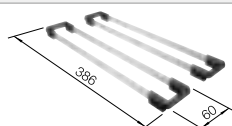

Kit guías ETAGON

2 guías ETAGON de acero inoxidable, kit para desperdicios con tubería salvaespacio y tapón-filtro de 3 1/2" InFino, kit de reparación