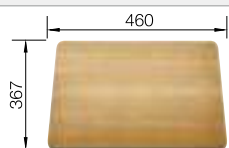

Recomendación accesorios

Tabla de corte compuesta de
fresno

229411
€ 215,00

Cubeta multifuncional perforada
en inox

223077
€ 93,00

BLANCO UNIT con BLANCO ZENAR XL 6 S

BLANCO AVONA-S

consultar pág. 192