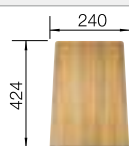

Profundidad cubeta 200 mm
Extraer radios: 20 mm

Recomendación accesorios

Tabla de corte compuesta de
fresno

230 700
€ 208,00

Escurreidor

230 734
€ 52,00

Tabla de corte de cristal de alta
seguridad con acabado plateado