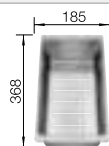

Cubeta multifuncional perforada en inox

Tabla de corte de cristal de seguridad, colador de acero inoxidable multifuncional, juego de válvulas con tubería salva-espacio, 2 tapones de filtro InFino de 3 1/2" con válvula automática (giratoria) para la cubeta principal