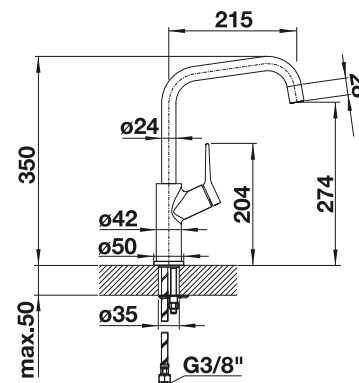

Dibujo técnico

Caudal 11.85 l

Griferías,
Dispensadores