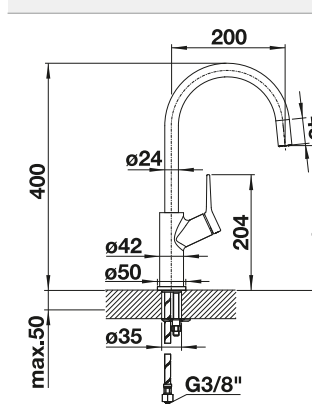

Dibujo técnico

Caudal 11.85 l

Griferías,
Dispensadores