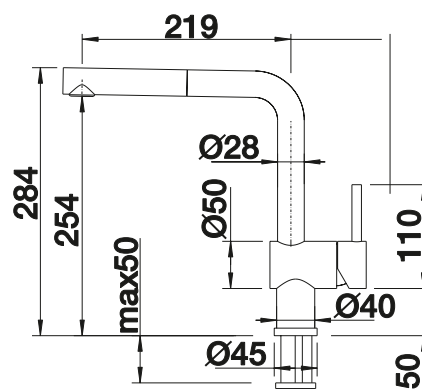

Dibujo técnico

Caudal 10.5 l

Incluido en el suministro

- Grifo giratorio 140°
- Se requiere perforación de Ø 35 mm
- Cartuchos con juntas cerámicas
- Tubo interior del caño con envoltura metálica
- Tubos de toma flexibles de 450 mm de longitud y tuercas de 3/4" para un montaje especialmente sencillo y seguro
- Regulador de caudal patentado para una acumulación de cal notablemente inferior
- Placa de estabilización para aumentar la estabilidad de la grifería de cocina al montarlas en fregaderos de acero inoxidable
- Equipado de serie con dispositivo para evitar el retroceso de caudal y, por tanto, garantizado sin retroceso de caudal según EN 1717
- Certificado LGA (clase sonora I)
- Certificado DVGW

Recomendación accesorios

Filtro de suciedad para griferías
(1 unidad)

128 434

€ 29,00

Kit de 2 aireadores para caudal cristalino y oxigenado

521 746

€ 24,00

Separador de flexos para grifería extraíble

511 920

€ 37,00

Recomendación dispensadores de jabón

BLANCO LATO Dispensador de jabón

consultar pág. 235