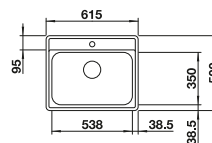

Incluido en el suministro

sin válvula automática

Juego de válvulas con tapones-filtro de 3 ½" y tubería salvaespacio.

Juego de válvulas con tapón-filtro de 3 ½" y tubería salvaespacio.