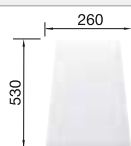

Escurreidor en acero inoxidable

231693
€ 67,00

Tabla de corte de polietileno óptica mármol

217611
€ 122,00

BLANCO UNIT con BLANCO NAYA 8

BLANCO TIVO-S

consultar pág. 221

BLANCO BOTTON II 30/2