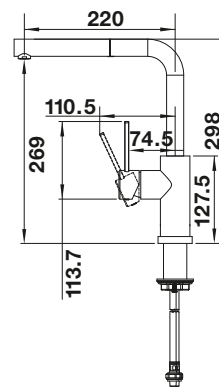

Dibujo técnico