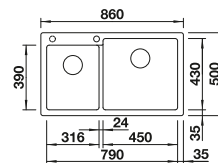

Incluido en el suministro	Sistema de desagüe InFino con válvula manual
juego de válvulas con tubería salva-espacio, 2 x 3 1/2" tapones filtro InFino	

Recomendación accesorios			BLANCO UNIT con BLANCO PLEON 9	
260 530	260 530	215 215		
Tabla de corte de madera de haya 218313 € 115,00	Tabla de corte de polietileno óptica mármol 217611 € 122,00	Caja para la esquina 235866 € 51,00	BLANCO LINUS-S consultar pág. 211	BLANCO BOTTON II 30/2 consultar pág. 258

Cubetas SILGRANIT