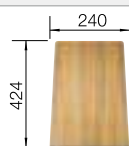

○ orificio premarcado
Profundidad cubeta 220 mm

Recomendación accesorios

Tabla de corte compuesta de
fresno

230 700
€ 208,00

Escurreidor

230 734
€ 52,00

BLANCO UNIT con BLANCO ETAGON 6

BLANCO drink.filter EVOL-S Pro