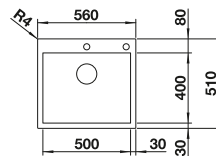

armario soporte mm	800	600	450
BLANCO ZEROX-IF/A Durinox	700-IF/A Durinox	500-IF/A Durinox	400-IF/A Durinox
Borde plano IF 			
Durinox	523 102	523 101	523 100
PVP (sin IVA)	€ 681,00	€ 639,00	€ 583,00
Profundidad cubeta	185 mm	175 mm	175 mm