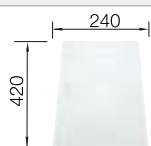

Recomendación accesorios

Tabla de corte de cristal blanco satinado, encaja en el escurridor

225 333
€ 293,00

Cubeta adicional en acero inox.

219 649
€ 274,00

Escurridor plegable

238 482
€ 96,00

BLANCO UNIT con BLANCO CLARON-IF