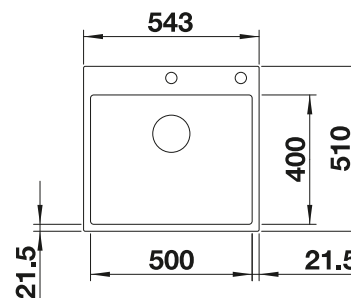

Profundidad cubeta 190 mm

Recomendación accesorios

Kit guías Top

235 906
€ 119,00

Tabla de corte compuesta de fresno

230 700
€ 208,00

Escurridor multifuncional

227 689
€ 97,00

BLANCO UNIT con BLANCO SUBLINE 500-IF/A SteelFrame

BLANCO SONEA-S Flexo

consultar pág. 191

BLANCO SELECT II XL 60/3
Orga

consultar pág. 245