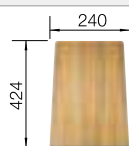

Profundidad cubeta 200 mm
Extraer radios: 20 mm

Recomendación accesorios

Tabla de corte compuesta de fresno

230 700
€ 208,00

Tabla de corte de cristal de alta seguridad con acabado plateado

227 697
€ 115,00