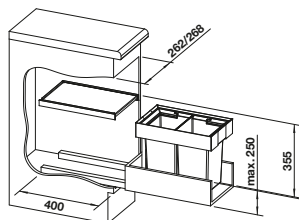

- Amplia gama de modelos para todos los muebles de fregadero con un compartimento
- Diversas opciones de separación de residuos y almacenamiento a través de combinaciones flexibles de selectores de desperdicios
- Gran estabilidad e higiene a través de la solución de bastidores con selectores de desperdicios colgantes
- Instalación sencilla sin necesidad de marcar o perforar previamente
- La cubierta del sistema extraíble incluida puede usarse como un práctico espacio de almacenamiento
- Diseño moderno con aluminio de alta calidad
- Todas las piezas son fáciles de limpiar gracias a las superficies suaves y amplias
- Accesorios opcionales que mejoran el sistema para crear una solución individualizada

reddot award 2017 winner

armario soporte mm	300	300
BLANCO FLEXON II	30/2	30/1
	521 467	521 542
PVP (sin IVA)	€ 153,00	€ 129,00
Capacidad de cubos	16 l	19 l