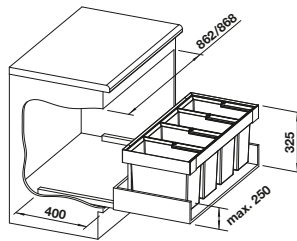

- Para muebles base con compartimentos divididos y una anchura de 50 a 90 cm (gracias a una altura de instalación reducida de 330 mm)
- Diversas opciones de separación de residuos y almacenamiento a través de combinaciones de selectores de desperdicios combinaciones, con requisitos de espacio reducidos en el mueble del fregadero
- Gran estabilidad e higiene a través de la solución de bastidores con selectores de desperdicios colgantes
- Instalación sencilla sin marcado o perforación previos
- Diseño moderno con aluminio de alta calidad
- Todas las piezas son fáciles de limpiar gracias a las superficies suaves y amplias
- Accesorios opcionales que mejoran el sistema para crear una solución individualizada

reddot award 2017 winner

armario soporte mm	900	800
BLANCO FLEXON II Low	90/4	80/3
	521 475	525 221
PVP (sin IVA)	€ 274,00	€ 221,00

Capacidad de cubos	73 l	65 l