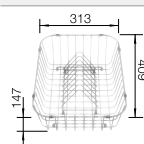

Recomendación accesorios

Cesta de vajilla con apilador de platos en inox.

507 829

€ 182,00