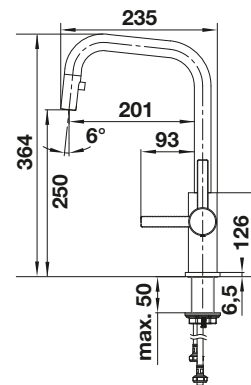

Dibujo técnico

Caudal 8.96 l