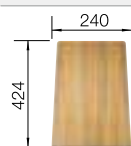

Profundidad cubeta 200 mm

Nota:
para encimeras de 15mm de grosor o más, es necesario cortar un espacio para el desagüe en la parte inferior. Mas info en www.blanco.com

Recomendación accesorios

Tabla de corte compuesta de fresno