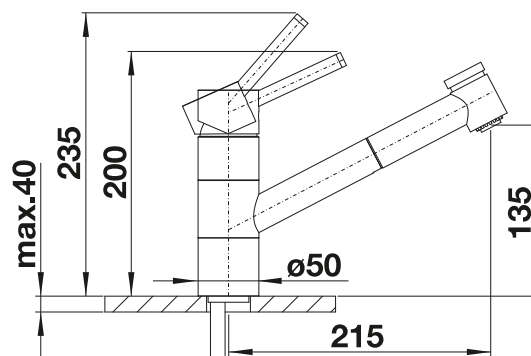

- Caño alto para facilitar el trabajo en el fregadero
- Caño extraíble con función cambiante
- Especialmente adaptado para los fregaderos modernos

Doble caudal extraíble

Caño extraíble

Superficie metálica			PVP (sin IVA)
	cromado	517648	€ 357,00
Look SILGRANIT bicolor			PVP (sin IVA)
	negro/cromado	526279	€ 436,00
	antracita/cromado	517610	€ 436,00
	gris roca/cromado	518798	€ 436,00
	gris volcán/cromado	526976	€ 436,00
	alumetálic/cromado	517611	€ 436,00
	blanco/cromado	517613	€ 436,00
	blanco suave/cromado	526977	€ 436,00
	tartufo/cromado	517619	€ 436,00
	café/cromado	517618	€ 436,00

Dibujo técnico