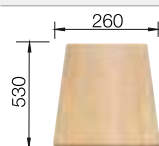

Recomendación accesorios

Tabla de corte de madera de haya

218 313
€ 115,00

Tabla de corte de polietileno óptica mármol

217 611
€ 122,00

Caja para la esquina

235 866
€ 51,00

BLANCO UNIT con BLANCO METRA 9