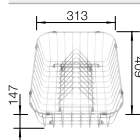

PVP (sin IVA)
	507 829	€ 182,00