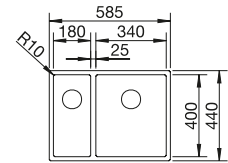

Incluido en el suministro

juego de válvulas con tubería salva-espacio, 2 tapones filtro InFino de 3 1/2", kit de reparación

Nota:

Nota técnica: el borde del fregadero bajo encimera no está cerrado en las esquinas.

Sistema de desagüe InFino con válvula manual