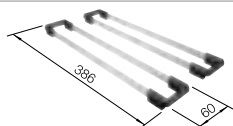

Kit guías ETAGON

2 guías ETAGON de acero inoxidable, juego de válvulas con tubería salva-espacio y tapón-filtro InFino de 3 1/2"