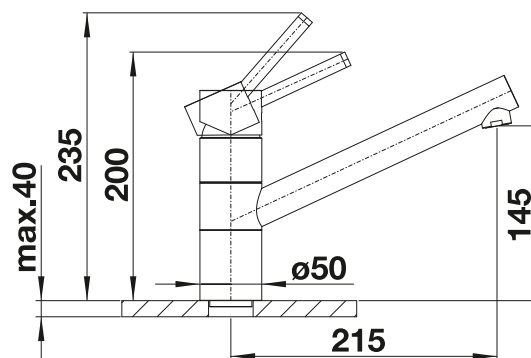

Dibujo técnico

Caudal 15.3 l

Incluido en el suministro

- Caño giratorio 360° para conseguir un mejor alcance
- Orificio de grifería requerido Ø 35 mm
- Cartuchos de disco cerámico
- Tubos flexibles de conexión de 450 mm de largo y 3/8" de tuerca para montajes fáciles y seguros
- Con regulador hidráulico patentado para reducir la calcificación
- Placa estabilizadora para aumentar la estabilidad del grifo cuando se instala en fregaderos de acero inoxidable
- Aprobado por LGA (clase sonora I)
- Aprobado por el DVGW

Recomendación accesorios

Filtro de suciedad para griferías
(1 unidad)

128434

€ 29,00

Kit de 2 aireadores para caudal
cristalino y oxigenado

521746

€ 24,00

Recomendación dispensadores de jabón

BLANCO LATO Dispensador
de jabón

consultar pág. 235