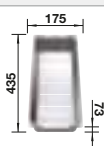

Profundidad cubeta 200 mm
Extraer radios: 20 mm

Recomendación accesorios

Tabla de corte compuesta de fresno

230 700
€ 208,00

Tabla de corte de cristal de alta seguridad con acabado plateado

227 697
€ 115,00