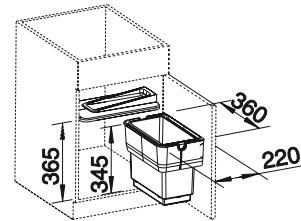

- Sistema compacto para el montaje directo en la puerta del mueble
- Un modelo para muebles de 45 cm, 50 cm y 60 cm
- El cubo se puede extraer fácilmente tirando hacia arriba
- Se abre cómodamente con la puerta del mueble
- La tapa del cubo se puede retirar y dispone de espacio para almacenar pequeños objetos
- Ajuste progresivo: también para puertas con paneles
- Disponible también con separador para dividir el cubo en dos

armario soporte mm	450	450
BLANCO SINGOLO	S	
	512881	512880
PVP (sin IVA)	€ 93,00	€ 82,00
Capacidad de cubos	14 l	14 l