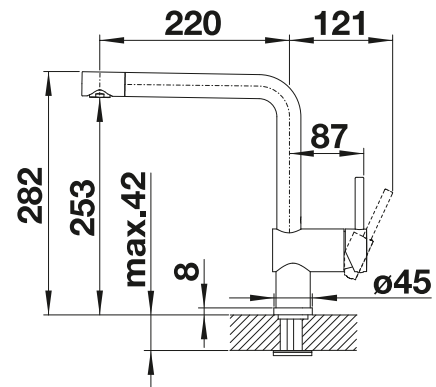

Dibujo técnico

Caudal 14.4 l

Incluido en el suministro

- Grifo giratorio 360°
- Se requiere perforación de Ø 35 mm
- Cartuchos con juntas cerámicas
- Tubos de toma flexibles de 450 mm de longitud y tuercas de 3/8" para un montaje especialmente sencillo y seguro
- Regulador de caudal patentado/cascada para una acumulación de cal notablemente inferior
- Placa de estabilización para aumentar la estabilidad de la grifería de cocina al montarlas en fregaderos de acero inoxidable
- Certificado LGA (clase sonora I)
- Certificado DVGW

Griferías,
Dispensadores

Recomendación accesorios

Filtro de suciedad para griferías
(1 unidad)

128 434

€ 29,00

Kit de 2 aireadores para caudal
cristalino y oxigenado

521 746

€ 24,00

Recomendación dispensadores de jabón

BLANCO LATO Dispensador
de jabón

consultar pág. 235