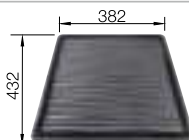

Escurreidor

230 734
€ 52,00