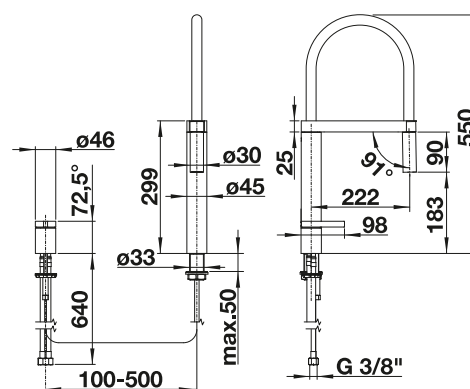

BLANCOCULINA-S Duo

- Grifería semiprofesional con un diseño icónico
- Válvula automática separada que se puede ubicar libremente
- Sujeción confortable del tubo con un soporte magnético preciso
- Caño de metal de gran calidad

Focus Open 2014
Special Mention

Caño extraíble

Superficie metálica			PVP (sin IVA)
	cromado	519782	€ 738,00
	acero inox. mate	519784	€ 1098,00

Dibujo técnico

Caudal 9.48 l

Incluido en el suministro

- Grifo giratorio 360° para un mejor alcance
- Orificio de la grifería requerido Ø 35 mm
- Cartuchos de disco cerámico
- Manguera de pulverización con revestimiento metálico
- Tubos flexibles de conexión de 640 mm de largo y 3/8" de tuerca para montajes fáciles y seguros
- Placa estabilizadora para aumentar la estabilidad del grifo cuando se instala en fregaderos de acero inoxidable
- Con válvula antirretorno y, por tanto, garantizado contra el reflujo según la norma EN 1717
- Aprobado por LGA (clase sonora I)
- Aprobado por el DVGW

Recomendación accesorios

Filtro de suciedad para griferías

(1 unidad)

128434

€ 29,00

Recomendación dispensador de jabón

BLANCO PIONA Dispensador de jabón Capacidad: 300 ml
consultar pág. 234

Recomendación mandos de válvula automática

Mando válvula automática redondo Cromado
consultar pág. 279