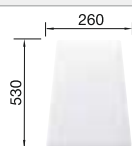

Tabla de corte de madera de haya

218 313
€ 115,00

Tabla de corte de polietileno óptica mármol

217 611
€ 122,00

Cesta de vajilla inox

220 573
€ 78,00

BLANCO UNIT con BLANCO TIPO 8 S

BLANCO BOTTON Pro 60/3 Manual
consultar pág. 257