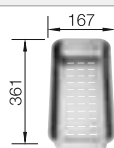

Recomendación accesorios

Tabla de corte compuesta de fresno

233679
€ 198,00

Tabla de corte de cristal negro

233677
€ 162,00

Cubeta multifuncional perforada en inox

223077
€ 93,00

BLANCO UNIT con BLANCO ZENAR XL 6 S Compact