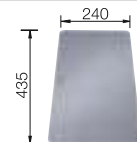

Recomendación accesorios

Kit guías Top

235 906
€ 119,00

Tabla de corte compuesta de fresno

230 700
€ 208,00

Tabla de corte de cristal de alta seguridad con acabado plateado

227 697
€ 115,00

BLANCO UNIT con BLANCO SUBLINE-U