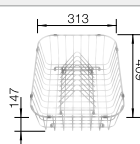

Profundidad cubeta 190/40 mm

Recomendación accesorios

Tabla de corte de nogal tipo puente

225 331

€ 308,00

Cubeta multifuncional de acero inox

224 787

€ 111,00