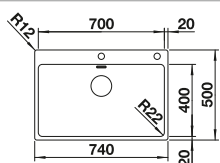

reddot design award
winner 2012

armario soporte mm	800	600	450
BLANCO ANDANO-IF/A	700-IF/A	500-IF/A	400-IF/A
Borde plano IF 			
brillo	525 246	525 245	525 244
PVP (sin IVA)	€ 589,00	€ 491,00	€ 443,00
Profundidad cubeta	190 mm	190 mm	190 mm