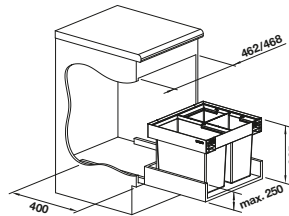

- Para muebles base con compartimentos divididos y una anchura de 50 a 90 cm (gracias a una altura de instalación reducida de 330 mm)
- Diversas opciones de separación de residuos y almacenamiento a través de combinaciones de selectores de desperdicios flexibles, con requisitos de espacio reducidos en el mueble del fregadero
- Gran estabilidad e higiene a través de la solución de bastidores con selectores de desperdicios colgantes
- Instalación sencilla sin marcado o perforación previos
- Diseño moderno con aluminio de alta calidad
- Todas las piezas son fáciles de limpiar gracias a las superficies suaves y amplias
- Accesorios opcionales que mejoran el sistema para crear una solución individualizada

armario soporte mm	500	500
BLANCO FLEXON II Low	50/3	50/2
	526640	526639
PVP (sin IVA)	€ 157,00	€ 134,00
Capacidad de cubos	35 l	38 l

Incluido en el suministro

sistema para instalación en cajones, 1 selector de desperdicios de 19 l y 2 de 8 l, 1 tapa de selector de para 8 l

sistema para instalación en cajones, 2 selectores de desperdicios de 19 l

Nota

- Requiere un mueble base con tapa y extraíble.
- Altura instalada: 325mm sobre la base del cajón, profundidad de montaje 400mm (dimensiones interiores del cajón).
- Altura máxima del bastidor: 250mm por encima de la base del cajón.
- También apto para montaje en muebles base con marco y puertas de panel con

- marcos a partir de 90mm.
- Al planificar, observe la altura instalada del sistema de gestión de residuos, la altura de la base del cajón, la profundidad instalada del fregadero con el juego de válvulas y la dimensión mínima resultante para el armario base.
- Altura mínima del zócalo recomendada para la instalación de MOVEX: 100mm.