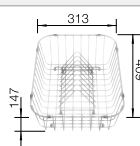

Cesta de vajilla con apilador de platos en inox.

507829
€ 182,00