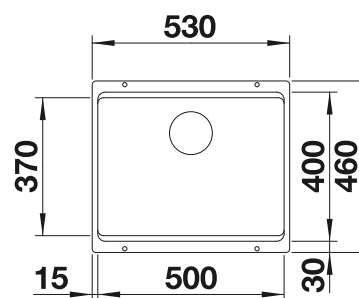

Profundidad cubeta 200 mm
Extraer radios: 20 mm

Recomendación accesorios

230 700
€ 208,00

230 734
€ 52,00

227 697
€ 115,00

BLANCO UNIT con BLANCO ETAGON 500-U

consultar pág. 169

consultar pág. 245