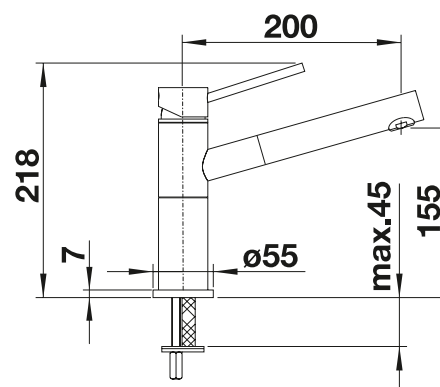

Dibujo técnico

Caudal 8.43 l

Incluido en el suministro

- Caño giratorio 190° para un mejor alcance
- Orificio de grifería requerido Ø 35 mm
- Con cartuchos de disco cerámico
- Manguera de pulverización con revestimiento de nylon
- Tubos flexibles de conexión de 700 mm de largo y 3/8" de tuerca para montajes fáciles y seguros
- Con regulador hidráulico patentado para evitar al máximo la calcificación
- Placa estabilizadora para aumentar la estabilidad del grifo cuando se instala en fregaderos de acero inoxidable
- Con válvula antirretorno y, por tanto, garantizado contra el reflujo según la norma EN 1717
- Aprobado por LGA (clase sonora I)
- Aprobado por el DVGW

Recomendación accesorios

Filtro de suciedad para griferías
(1 unidad)

128 434

€ 29,00

Separador de flexos para grifería
extraíble

511 920

€ 37,00

Recomendación dispensadores de jabón

BLANCO LATO Dispensador
de jabón

consultar pág. 235