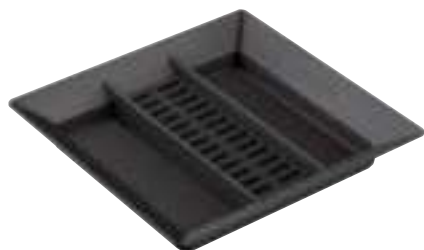

Accesorios

Tapa AktivBio

- La combinación del filtro de carbón activo con el disco de acero inoxidable reduce la fuga de olores desagradables del selector de desperdicios

		PVP (sin IVA)	
	Disponible para cubos de SELECT II y FLEXON II de 6 l.	524 219	€ 44,00
	Disponible para cubos de SELECT II y FLEXON II de 8 l.	524 220	€ 48,00