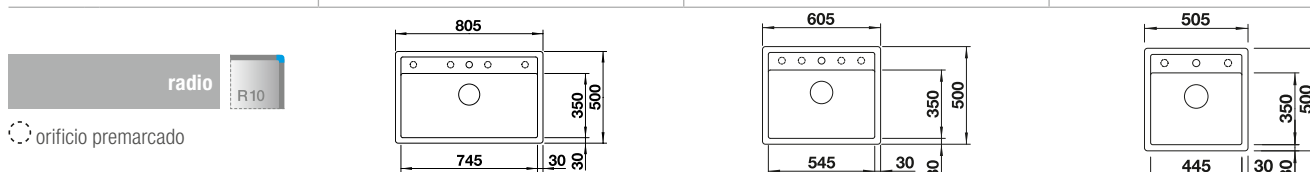

orificio premarcado

Incluido en el suministro

con válvula automática

juego de válvulas con tubería salva-espacio, tapón filtro InFino de 3 1/2" con válvula automática (giratoria)

Nota:

Sugerimos revisar medidas de encastre con la plantilla correspondiente.

Recomendación accesorios

Caja para la esquina

235 866
€ 51,00

Cesta de vajilla con apilador de platos en inox.

507 829
€ 182,00

Escurreidor

230 734
€ 52,00

BLANCO UNIT con BLANCO DALAGO-F

BLANCO TIVO-S

consultar pág. 221

BLANCO SELECT II 60/2

consultar pág. 246