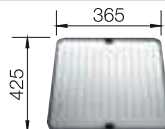

Escurreidor con chapa insertable de acero inox.

513485
€ 122,00