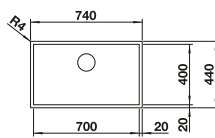

armario soporte mm	800	600	450
BLANCO ZEROX-IF Durinox	700-IF Durinox	500-IF Durinox	400-IF Durinox
Borde plano IF 			
Durinox	523 099	523 098	523 097
PVP (sin IVA)	€ 598,00	€ 570,00	€ 542,00
Profundidad cubeta	185 mm	175 mm	175 mm