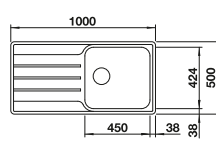

Incluido en el suministro	sin válvula automática	
Juego de válvulas con tapones-filtro de 3 ½" y tubería salva-espacio.	Juego de válvulas con tapón-filtro de 3 ½" y tubería salva-espacio.	Juego de válvulas con tapón-filtro de 3 ½" y tubería salva-espacio.