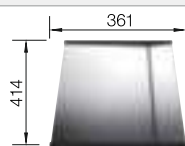

juego de válvulas con tubería salva-espacio, tapón filtro InFino de 3 1/2", kit de reparación

Recomendación accesorios

Tabla de corte de cristal blanco satinado, encaja en el escurridor

225 333
€ 293,00

Escurridor de acero inox.