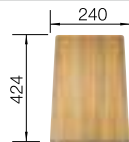

Recomendación accesorios

Kit guías Top

235 906
€ 119,00

Tabla de corte compuesta de fresno

230 700
€ 208,00

Tabla de corte de cristal de alta seguridad con acabado plateado

227 697
€ 115,00

BLANCO UNIT con BLANCO SUBLINE-U