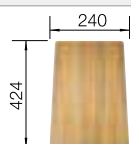

Dibujo técnico

 orificio premarcado
Profundidad cubeta 220 mm

Recomendación accesorios

Tabla de corte compuesta de fresno

230 700

€ 208,00

BLANCO UNIT con BLANCO ETAGON 6 Black Edition

BLANCO drink.filter EVOL-S Pro