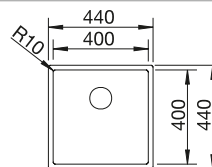

armario soporte mm	800	600	450	400
BLANCO CLARON-U Durinox	700-U Durinox	500-U Durinox	400-U Durinox	340-U Durinox
Bajo encimera 				
Durinox	523387	523386	523385	523384
PVP (sin IVA)	€ 825,00	€ 730,00	€ 714,00	€ 667,00
Profundidad cubeta	190 mm	190 mm	190 mm	190 mm