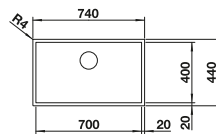

Incluido en el suministro	Sistema de desagüe InFinO con válvula manual
Nota: también disponible como versión bajo encimera. *Nota sobre el volumen del suministro: se necesita un kit de válvulas para los modelos IF sin repisa si se usa una válvula automática. Recomendado: artículo núm. 232 459 La instalación de una grifería de cocina, un sistema de desagüe o un dispensador de jabón en encimeras laminadas requiere una cinta de sellado flexible, número de artículo 120 055.	Juego de válvulas InFinO con tubería compacta, tapón-filtro de 3 ½" y material de fijación. juego de válvulas con tubería salva-espacio, tapón filtro InFinO de 3 ½", kit de reparación

Recomendación accesorios	BLANCO UNIT con BLANCO ZEROX-IF Dark Steel
Tabla de madera nogal con asa lateral en acero inox. 223 074 € 363,00	Escurredor de acero inox. 223 067 € 397,00
Escurredor multifuncional en acero inoxidable 223 297 € 122,00	BLANCO CULINA-S Duo consultar pág. 184
	BLANCO SELECT II 60/3 consultar pág. 246