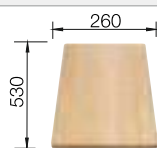

Recomendación accesorios

Tabla de corte de madera de haya

218313
€ 115,00

Tabla de corte de polietileno óptica mármol

217611
€ 122,00

Escurridor multifuncional

227689
€ 97,00

BLANCO UNIT con BLANCO ELON