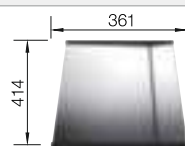

Recomendación accesorios

Tabla de corte de cristal blanco satinado, encaja en el escurridor

225 333
€ 293,00

Cubeta adicional en acero inox.

219 649
€ 274,00

Escurridor de acero inox.

223 067
€ 397,00

BLANCO UNIT con BLANCO CLARON-U