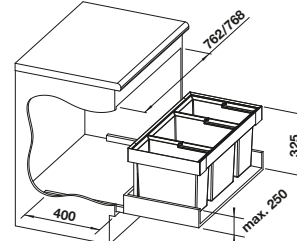

- Para muebles base con compartimentos divididos y una anchura de 50 a 90 cm (gracias a una altura de instalación reducida de 330 mm)
- Diversas opciones de separación de residuos y almacenamiento a través de combinaciones de selectores de desperdicios combinaciones, con requisitos de espacio reducidos en el mueble del fregadero
- Gran estabilidad e higiene a través de la solución de bastidores con selectores de desperdicios colgantes
- Instalación sencilla sin marcado o perforación previos
- Diseño moderno con aluminio de alta calidad
- Todas las piezas son fáciles de limpiar gracias a las superficies suaves y amplias
- Accesorios opcionales que mejoran el sistema para crear una solución individualizada

reddot award 2017 winner

armario soporte mm	900	800
BLANCO FLEXON II Low	90/4	80/3
	521 475	525 221
PVP (sin IVA)	€ 274,00	€ 221,00

Capacidad de cubos	73 l	65 l