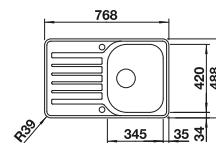

Incluido en el suministro	con válvula automática
Juego de válvulas con tapón-filtro de 3 ½" con válvula automática para la cubeta principal.	Juego de válvulas con tapón-filtro de 3 ½" con válvula automática.