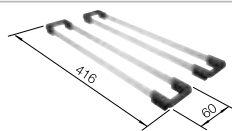

Recomendación accesorios

Kit guías Top

235 906
€ 119,00