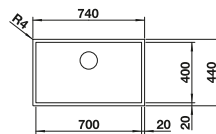

Incluido en el suministro	Sistema de desagüe InFino con válvula manual

juego de válvulas con tubería salva-espacio, tapón filtro InFino de 3 1/2", kit de reparación

Nota:

Nota: también disponible como versión enrasada.

*Nota sobre el volumen del suministro:

se necesita un kit de válvulas para los modelos bajo encimera sin repisa si se usa una válvula automática con pop-up.

Recomendado: artículo núm. 232 459

La instalación de una grifería de cocina, un sistema de desagüe o un dispensador de jabón en encimeras laminadas requiere una cinta de sellado flexible, número de artículo 120 055.