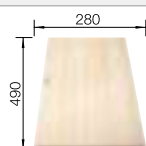

Profundidad cubeta 190/155/45 mm

Recomendación accesorios

Tabla de corte de madera de arce

235 844

€ 136,00

BLANCO UNIT con BLANCO COLLECTIS 6 S

BLANCO LINUS-S

consultar pág. 211