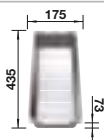

Kit guías Top

235 906
€ 119,00

Tabla de corte compuesta de fresno

230 700
€ 208,00

Escurreidor multifuncional

227 689
€ 97,00

BLANCO UNIT con BLANCO SUBLINE 500-IF SteelFrame

BLANCO SONEA-S Flexo