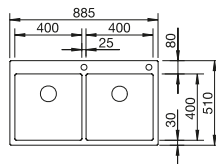

Incluido en el suministro	Sistema de desagüe InFino con válvula automática
juego de válvulas con tubería salva-espacio, conexión de residuos, 2 tapones filtro InFino de 3 1/2" con válvula automática (PushControl) para una cubeta, kit de reparación	juego de válvulas con tubería salva-espacio, conexión de residuos, 2 tapones filtro InFino de 3 1/2" con válvula automática (PushControl) para la cubeta principal, kit de reparación

Recomendación accesorios			BLANCO UNIT con BLANCO CLARON-IF/A	
 Tabla de corte de cristal blanco satinado, encaja en el escurridor 225333 € 293,00	 Cubeta adicional en acero inox. 219649 € 274,00	 Escurridor plegable 238482 € 96,00	 BLANCO drink.filter EVOL-S Pro consultar pág. 169	 BLANCO SELECT II 60/2 Orga consultar pág. 245