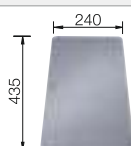

Profundidad cubeta 200 mm

Recomendación accesorios

Tabla de corte de madera de haya

514544
€ 122,00

Tabla de corte de cristal

227699
€ 115,00

Colador multifuncional en acero inoxidable

226189
€ 93,00