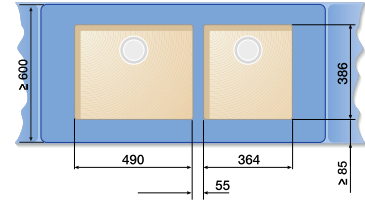

SUBLINE 500-U SUBLINE 375-U