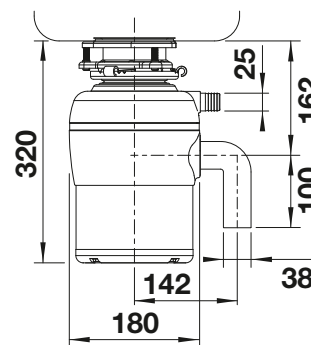

Dibujo técnico

Se requiere una salida de fregadero de 3 1/2". Peso del producto: 7,4 kg, Cable de alimentación de 90 cm no extraíble, Botón de reinicio en la parte inferior del ADELANTE (tenga en cuenta la accesibilidad)