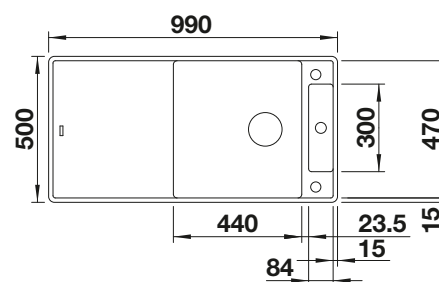

Incluido en el suministro

Sistema de desagüe InFino con válvula automática

Dibujo técnico

Tabla de corte de cristal blanca

Tabla de corte de cristal de seguridad, juego de válvulas con tubería salva-espacio, tapón-filtro InFino de 3 ½" InFino con válvula automática (giratoria)