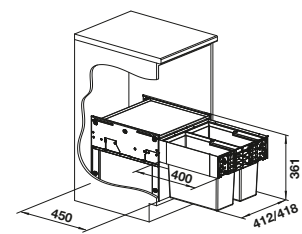

- Uso total del espacio en el mueble del fregadero gracias a las soluciones adaptadas junto con el fregadero y el grifo
- Amplia gama de modelos para todas las dimensiones de muebles más comunes
- Opciones diversas y variadas de separación de residuos mediante combinaciones flexibles de selectores de desperdicios
- Instalación sencilla sin necesidad de medir, marcar o pretaladrar
- Accesorios opcionales para personalizar el sistema para crear una solución personalizada
- Accesorios opcionales que mejoran el sistema
- Diseño moderno con aluminio de alta calidad
- Todas las piezas son fáciles de limpiar gracias a las superficies suaves y amplias

reddot winner 2021

armario soporte mm	500	500	450
BLANCO SELECT II	50/3	50/2	45/2
	526 202	526 201	526 200
PVP (sin IVA)	€ 367,00	€ 349,00	€ 331,00

Capacidad de cubos	35 l	38 l	32 l