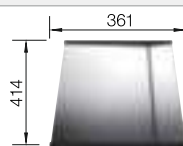

Escurreidor de acero inox.

223 067
€ 397,00