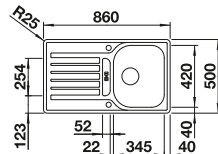

Incluido en el suministro	con válvula automática
Juego de válvulas con tapón-filtro de 3 ½" con válvula automática para la cubeta principal.	Juego de válvulas con tapón-filtro de 3 ½" con válvula automática.