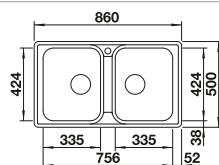

Incluido en el suministro

sin válvula automática

Juego de válvulas con tapones-filtro de 3 ½" y tubería salvaespacio.

Juego de válvulas con tapón-filtro de 3 ½" y tubería salvaespacio.