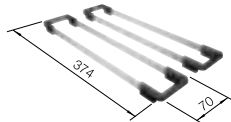

Kit guías ETAGON

2 guías ETAGON de acero inoxidable, kit para desperdicios con tubería salvaespacio y tapón-filtro de 3 1/2" InFino con mando de válvula automática)