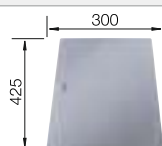

Recomendación accesorios

Tabla de corte de cristal acabado plateado

230 970
€ 182,00