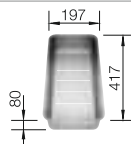

Colador multifuncional en acero inoxidable

Cubeta multifuncional perforada, juego de válvula con tapón filtro de 3 1/2" InFino, válvula automática con mando cromado para la cubeta y material de fijación.