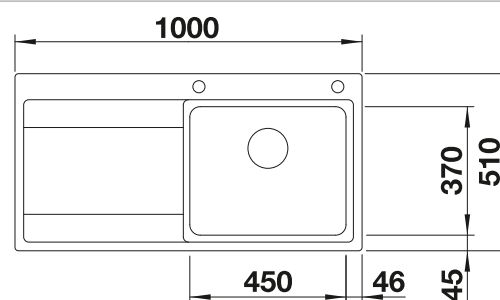

Profundidad cubeta 195 mm

No es posible realizar un orificio adicional.

Si desean instalar un dispensador de jabón, no se podrá instalar el mando de la válvula automática y ésta deberá ser manual.

Por favor, contáctenos para recibir información sobre la referencia exacta del sistema de válvula manual con desagüe InFino para éste modelo en concreto.

Fregaderos
Acero Inoxidable

Recomendación accesorios

Tabla de corte de cristal
acabado plateado

230 970
€ 182,00

Colador multifuncional

231 396
€ 152,00

Escurridor plegable

238 483
€ 96,00

BLANCO UNIT con BLANCO DIVON II 5 S-IF

BLANCO CULINA-S

consultar pág. 185

BLANCO SELECT II 50/2

consultar pág. 249