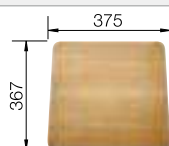

Profundidad cubeta 190 mm

Sugerimos revisar medidas de encastre con la plantilla correspondiente.

Recomendación accesorios

Tabla de corte compuesta de
fresno

229421
€ 211,00

Tabla de corte de cristal negro