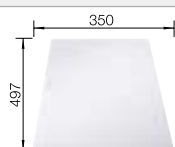

Tabla de corte de cristal blanca

Tabla de corte de cristal de seguridad, juego de válvulas con tubería salva-espacio, tapón-filtro InFino de 3 ½" InFino con válvula automática (giratoria)