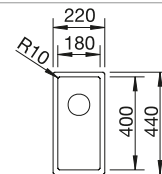

Incluido en el suministro

juego de válvulas con tubería salva-espacio, tapón filtro InFino de 3 1/2", kit de reparación

Nota:

Nota técnica: el borde del fregadero bajo encimera no está cerrado en las esquinas.

Sistema de desagüe InFino con válvula manual