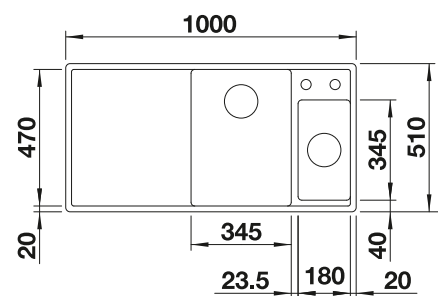

Profundidad cubeta 190/145 mm

Recomendación accesorios

234051

€ 311,00

BLANCO UNIT con BLANCO AXIA III 6 S

consultar pág. 187

consultar pág. 245