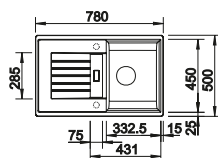

Incluido en el suministro

sin válvula automática

juego de válvulas con tubería salva-espacio, tapón filtro de 3 1/2"