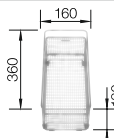

Escurreidor multifuncional en acero inoxidable

223297
€ 122,00