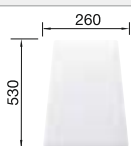

Tabla de corte de polietileno óptica mármol

217 611
€ 122,00

Escurridor multifuncional en acero inoxidable

223 297
€ 122,00

BLANCO UNIT con BLANCO ZIA

BLANCO KANO

consultar pág. 228

BLANCO BOTTON II 30/2