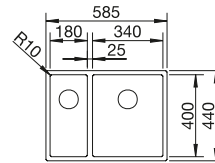

Incluido en el suministro

juego de válvulas con tubería salva-espacio, 2 tapones filtro InFino de 3 1/2", kit de reparación

Nota:

Nota técnica: el borde del fregadero bajo encimera no está cerrado en las esquinas.

Sistema de desagüe InFino con válvula manual