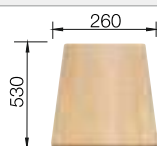

Orificio premarcado

Incluido en el suministro

sin válvula automática

juego de válvulas con tubería salva-espacio, tapón filtro de 3 1/2"

Recomendación accesorios

Tabla de corte de madera de haya

218 313
€ 115,00