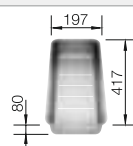

Colador multifuncional en acero inoxidable

227 692
€ 97,00