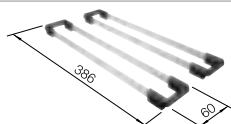

Kit guías ETAGON

2 guías ETAGON de acero inoxidable, kit para desperdicios con tubería salvaespacio y tapón-filtro de 3 1/2" Infino, kit de reparación