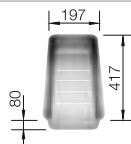

Colador multifuncional en acero inoxidable

Cubeta multifuncional perforada, juego de válvula con tapón filtro de 3 1/2" InFino, válvula automática con mando cromado para la cubeta y material de fijación.