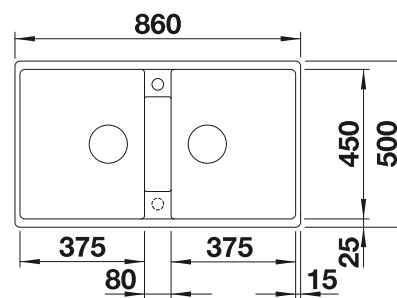

Dibujo técnico

○ orificio premarcado
Profundidad cubeta 190/190 mm

Recomendación accesorios

Tabla de corte de madera de haya

218 313
€ 115,00

Tabla de corte de polietileno óptica mármol

217 611
€ 122,00

Escurreidor multifuncional en acero inoxidable

223 297
€ 122,00

BLANCO UNIT con BLANCO ZIA 9

BLANCO KANO-S

consultar pág. 227

BLANCO BOTTON II 30/2

consultar pág. 258