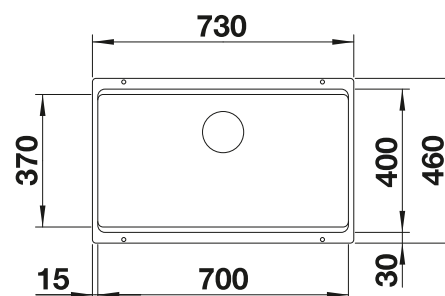

Profundidad cubeta 200 mm
Extraer radios: 20 mm

Recomendación accesorios

Tabla de corte compuesta de fresno

230 700
€ 208,00

Tabla de corte de cristal de alta seguridad con acabado plateado

227 697
€ 115,00