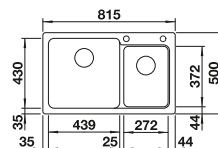

orificio premarcado

Incluido en el suministro

sin válvula automática

Juego de válvulas salva espacio, con 2 tapones filtro de 3 1/2"

Recomendación accesorios

Tabla de corte de madera de haya

218313
€ 115,00