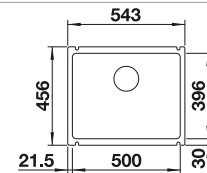

Radios de corte: 15 mm

Nota: grosor mínimo de la encimera 25 mm. Por favor, sigue las instrucciones de montaje.

Incluido en el suministro	Sistema de desagüe InFino con válvula manual
juego de válvulas con tubería salva-espacio, tapones filtro InFino de 3 1/2" y 1 1/2", kit de reparación	juego de válvulas con tubería salva-espacio, 3 1/2" tapón filtro InFino 3 1/2"

Recomendación accesorios			BLANCO UNIT con BLANCO SUBLINE-U	
 Tabla de corte de madera de haya 514 544 € 122,00	 Escurreidor de acero inoxidable plegado 514 542 € 311,00	 Escurreidor 230 734 € 52,00	 BLANCO LINUS-S consultar pág. 210	 BLANCO FLEXON II 60/4 consultar pág. 250