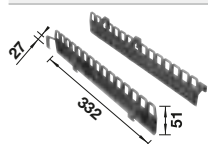

PVP (sin IVA)
	521 300	€ 36,00