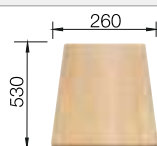

Tabla de corte de madera de haya

218313
€ 115,00

Tabla de corte de polietileno óptica mármol

217611
€ 122,00

Caja para la esquina

235866
€ 51,00

BLANCO UNIT con BLANCO METRA 9 E

BLANCO LINUS-S