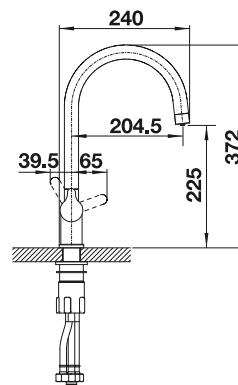

- Cómoda grifería 3 en 1 con maneta de agua fría y caliente a la derecha y maneta de agua filtrada a la izquierda
- Válvulas automáticas con forma ergonómica
- Circuito separado de agua con un grifo extra para el agua filtrada
- Caño giratorio 360° para un mayor alcance
- Necesita instalarse con un sistema de filtro de agua

Caño sólido

Fuente de alimentación requerida

Filtro

Superficie metálica

PVP (sin IVA)

cromado

520840

€ 307,00

Dibujo técnico