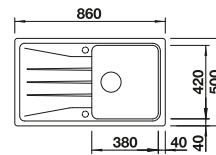

Incluido en el suministro

sin válvula automática

juego de válvulas con tubería salva-espacio, 2 tapones filtro de 3 1/2"

juego de válvulas con tubería salva-espacio, tapón filtro de 3 1/2"

juego de válvulas con tubería salva-espacio, tapón filtro de 3 1/2"

juego de válvulas con tubería salva-espacio, tapón filtro de 3 1/2"