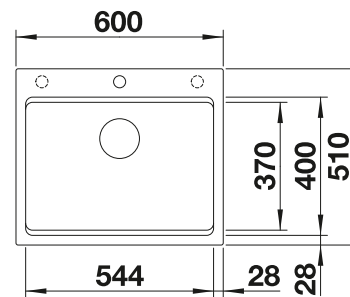

Dibujo técnico

 orificio premarcado
Profundidad cubeta 220 mm

Recomendación accesorios

Tabla de corte compuesta de fresno

230 700

€ 208,00

BLANCO UNIT con BLANCO ETAGON 6 Black Edition

BLANCO drink.filter EVOL-S Pro