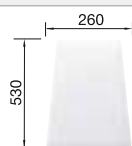

Tabla de corte de madera de haya

218313
€ 115,00

Tabla de corte de polietileno óptica mármol

217611
€ 122,00

Caja para la esquina

235866
€ 51,00

BLANCO UNIT con BLANCO METRA 9 E

BLANCO LINUS-S