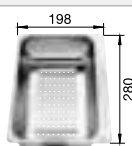

juego de válvulas con tubería salva-espacio, tapón filtro de 3 1/2"

Recomendación accesorios

Tabla de corte de madera de haya

218313
€ 115,00

Tabla de corte de polietileno óptica mármol

217611
€ 122,00

Cubeta perforada en inox para la cubeta adicional