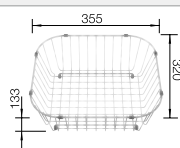

Cesta de vajilla en acero inoxidable

514 238
€ 103,00