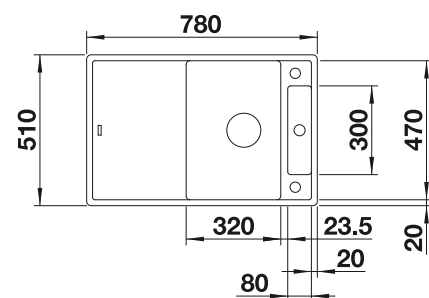

Incluido en el suministro

Sistema de desagüe InFino con
válvula automática

Dibujo técnico

Tabla de corte de cristal blanca

Tabla de corte de cristal de seguridad, juego de válvulas con tubería salva-espacio, tapón-filtro InFino de 3 1/2" InFino con válvula automática (giratoria)