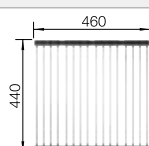

Escurridor plegable

238 483
€ 96,00