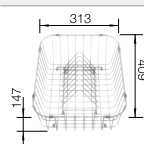

Recomendación accesorios

Cesta de vajilla con apilador de platos en inox.

507 829
€ 182,00