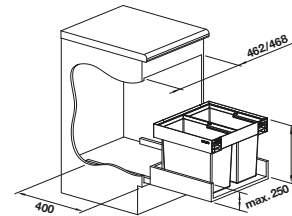

- Para muebles base con compartimentos divididos y una anchura de 50 a 90 cm (gracias a una altura de instalación reducida de 330 mm)
- Diversas opciones de separación de residuos y almacenamiento a través de combinaciones de selectores de desperdicios flexibles, con requisitos de espacio reducidos en el mueble del fregadero
- Gran estabilidad e higiene a través de la solución de bastidores con selectores de desperdicios colgantes
- Instalación sencilla sin marcado o perforación previos
- Diseño moderno con aluminio de alta calidad
- Todas las piezas son fáciles de limpiar gracias a las superficies suaves y amplias
- Accesorios opcionales que mejoran el sistema para crear una solución individualizada

armario soporte mm	500	500
BLANCO FLEXON II Low	50/3	50/2
	526640	526639
PVP (sin IVA)	€ 157,00	€ 134,00
Capacidad de cubos	35 l	38 l

Incluido en el suministro

sistema para instalación en cajones, 1 selector de desperdicios de 19 l y 2 de 8 l, 1 tapa de selector de para 8 l

sistema para instalación en cajones, 2 selectores de desperdicios de 19 l

Nota

- Requiere un mueble base con tapa y extraíble.
- Altura instalada: 325mm sobre la base del cajón, profundidad de montaje 400mm (dimensiones interiores del cajón).
- Altura máxima del bastidor: 250mm por encima de la base del cajón.
- También apto para montaje en muebles base con marco y puertas de panel con

- marcos a partir de 90mm.
- Al planificar, observe la altura instalada del sistema de gestión de residuos, la altura de la base del cajón, la profundidad instalada del fregadero con el juego de válvulas y la dimensión mínima resultante para el armario base.
- Altura mínima del zócalo recomendada para la instalación de MOVEX: 100mm.