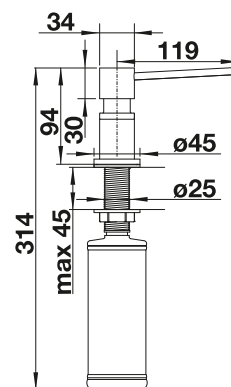

Dibujo técnico

Requiere orificio de 35 mm
Contenido: 300 ml

Incluido en el suministro