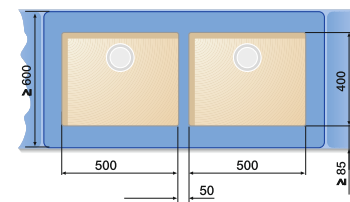

SUBLINE 500-U SUBLINE 500-U