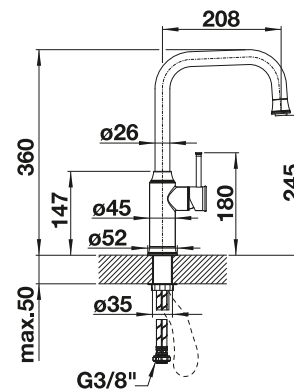

Dibujo técnico

Caudal 8.4 l

Incluido en el suministro

- Grifo giratorio 190°
- Perforación del orificio de la grifería Ø 35 mm
- Cartuchos con juntas cerámicas
- Tubos flexibles de conexión de 450 mm de largo y de 3/8" de tuerca para montajes fáciles y seguros
- Caño extraíble cubierto de nylon
- Con regulador hidráulico patentado para una buena descalcificación
- Disco estabilizador que asegura una posición fija
- Con dos válvulas antiretorno según norma EN 1717
- Certificado LGA (clase sonora I)
- Certificado DVGW

Recomendación accesorios

Filtro de suciedad para griferías
(1 unidad)

128 434

€ 29,00

Separador de flexos para grifería
extraíble

511 920

€ 37,00

Recomendación dispensadores de jabón

BLANCO LIVIA Dispensador de
jabón Capacidad: 500 ml
consultar pág. 234

Recomendación mandos de válvula automática

BLANCO LIVIA, Mando redondo,
cromado
consultar pág. 279