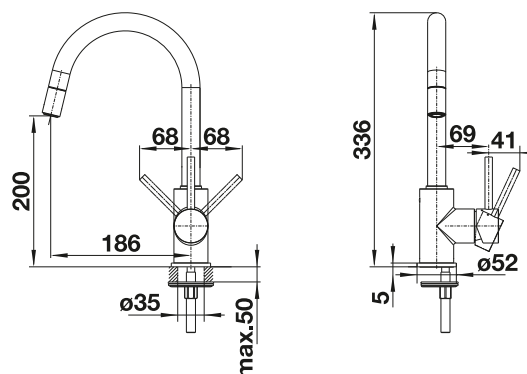

BLANCO MIDA-S

- Caño extraíble redondo y delgado
- Cuerpo alto y arqueado para facilitar el manejo de grandes recipientes
- Amplia zona de trabajo gracias al caño giratorio de 360°

Caño extraíble

Superficie metálica			PVP (sin IVA)
	cromado	521 454	€ 245,00
Look SILGRANIT			PVP (sin IVA)
	negro	526 146	€ 281,00
	antracita	521 455	€ 281,00
	gris volcán	526 967	€ 281,00
	alumetálic	521 456	€ 281,00
	blanco	521 457	€ 281,00
	blanco suave	526 968	€ 281,00
	café	521 461	€ 281,00
Edición especial			PVP (sin IVA)
	negro mate	526 653	€ 288,00

Dibujo técnico

Caudal 10 l

Incluido en el suministro

- Grifo giratorio 360°
- Requiere perforación para orificio de 35 mm
- Flexo recubierto de nylon
- Tubos flexibles de conexión de 350 mm de largo y de 3/8" de tuerca para montajes fáciles y seguros
- Con regulador hidráulico patentado para una buena descalcificación
- Disco estabilizador que asegura una posición fija
- Con válvula antirretorno según norma EN 1717
- Certificado LGA (clase sonora I)
- Certificado DVGW

Recomendación accesorios

Filtro de suciedad para griferías (1 unidad)

128 434

€ 29,00

Kit de 2 aireadores para caudal cristalino y oxigenado

521 746

€ 24,00

Separador de flexos para grifería extraíble

511 920

€ 37,00

Recomendación dispensadores de jabón

BLANCO LATO Dispensador de jabón

consultar pág. 235

Griferías,
Dispensadores