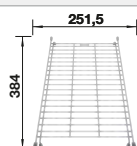

Rejilla de soporte para cubetas

234 795
€ 106,00

BLANCO UNIT con BLANCO VINTERA XL 9-UF