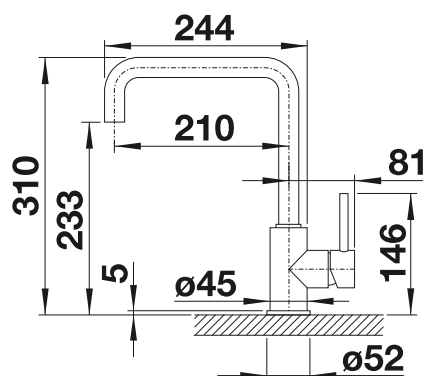

Dibujo técnico

Caudal 15 l

Incluido en el suministro

- Grifo giratorio 360°
- Perforación del orificio de la grifería Ø 35 mm
- Cartucho con juntas cerámicas
- Tubos flexibles de conexión de 350 mm de largo y 3/8" de tuerca para montajes fáciles y seguros
- Certificado LGA (clase sonora I)
- Certificado DVGW

Recomendación accesorios

Filtro de suciedad para griferías
(1 unidad)

128 434

€ 29,00

Kit de 2 aireadores para caudal
cristalino y oxigenado

521 746

€ 24,00