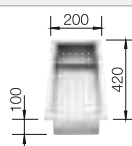

Recomendación accesorios

Tabla de corte de cristal blanco satinado, encaja en el escurridor

225 333
€ 293,00

Cubeta adicional en acero inox.

219 649
€ 274,00

Escurridor plegable

238 482
€ 96,00

BLANCO UNIT con BLANCO CLARON-IF