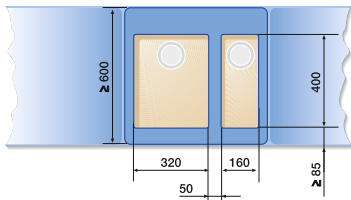

BAJO ENCIMERA.

Combinaciones varias de cubeta principal y segunda cubeta.

SILGRANIT

60 cm Armario soporte

SUBLINE 320-U SUBLINE 160-U