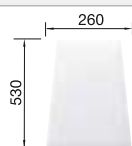

218 313
€ 115,00

Tabla de corte de polietileno óptica mármol

217 611
€ 122,00

Caja para la esquina

235 866
€ 51,00

BLANCO UNIT con BLANCO METRA 45 S

BLANCO LINUS

consultar pág. 214