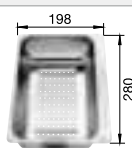

Recomendación accesorios

Tabla de corte de madera de haya

218 313
€ 115,00

Tabla de corte de polietileno óptica mármol

217 611
€ 122,00

Cubeta perforada en inox para la cubeta adicional

217 796
€ 122,00

BLANCO UNIT con BLANCO METRA 6