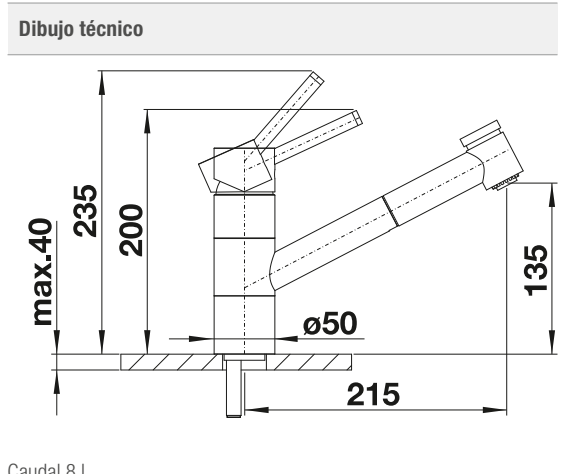

- Apto para instalarse delante de una ventana
- Fácil de usar: se levanta recto y se apoya en un lateral
- Caño alto para facilitar el trabajo en el fregadero
- Caño extraíble con función cambiante
- Distancia mínima entre fregadero y el marco de la ventana 5,5 cm

Solución ventana

Doble caudal extraíble

Caño extraíble

Superficie metálica			PVP (sin IVA)
	cromado	518410	€ 425,00

Incluido en el suministro	
- El caño puede girar 120° - Orificio de grifería requerido Ø 35 mm - Cartuchos de disco cerámico - Tubo recubierto de metal - Tubos flexibles de conexión de 750 mm de largo y 3/8" de tuerca para montajes fáciles y seguros - Con regulador hidráulico patentado para reducir la calcificación - Placa estabilizadora para aumentar la estabilidad del grifo cuando se instala en fregaderos de	- acero inoxidable - Con válvula de no retorno que garantiza que no haya reflujo de conformidad con el estándar EN 1717 - Aprobado por LGA (clase sonora I) - Aprobado por el DVGW