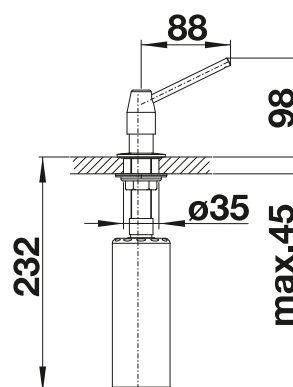

Dibujo técnico

Requiere orificio de 35 mm
Contenido: 300 ml