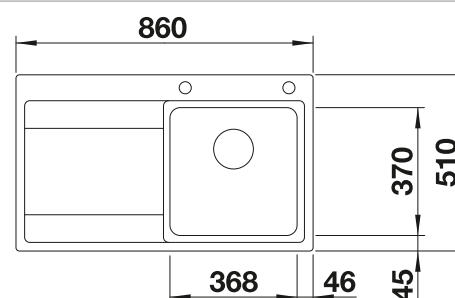

Profundidad cubeta 195 mm

No es posible realizar un orificio adicional.

Si desean instalar un dispensador de jabón, no se podrá instalar el mando de la válvula automática y ésta deberá ser manual.

Por favor, contáctenos para recibir información sobre la referencia exacta del sistema de válvula manual con desagüe InFino para éste modelo en concreto.

Fregaderos
Acero Inoxidable

Recomendación accesorios

Tabla de corte de cristal acabado plateado

230 970
€ 182,00

Colador multifuncional

231 396
€ 152,00

Escurridor plegable

238 483
€ 96,00

BLANCO UNIT con BLANCO DIVON II 45 S-IF

BLANCO CULINA-S

consultar pág. 185

BLANCO SELECT II 45/2

consultar pág. 249