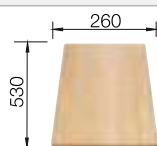

Recomendación accesorios

Tabla de corte de madera de haya

218 313
€ 115,00