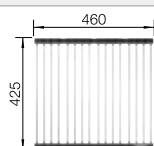

Escurreidor plegable

238 482
€ 96,00