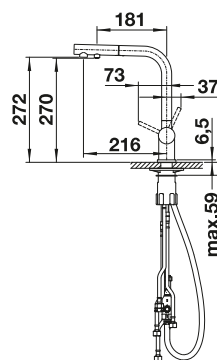

Dibujo técnico

Para su funcionamiento es imprescindible que el equipo depurador de agua, disponga de una bomba a presión (no incluida). Sólo para instalación osmosis.

Incluido en el suministro

Grifería:

- Caño giratorio 180° para conseguir un mejor alcance
- Orificio de grifería requerido Ø 35 mm
- Cartuchos de disco cerámico
- Tubos flexibles de conexión de 450 mm de largo y 3/8" de tuerca para montajes fáciles y seguros
- Con regulador hidráulico patentado para reducir la calcificación
- Placa estabilizadora para aumentar la estabilidad del grifo cuando se instala en fregaderos de acero inoxidable
- Con válvula de no retorno que garantiza que no se produzca reflujos de conformidad con el estándar EN 1717
- En proceso de aprobación por LGA (clase sonora I)
- En proceso de aprobación por DVGW

Sistema de filtro no incluido.

Recomendación accesorios

BLANCO Drink Filter Set Soft L

527 453

€ 345,00

NUEVO

Separador de flexos para grifería extraíble

511 920

€ 37,00

Filtro de suciedad para griferías (1 unidad)

128 434

€ 29,00

Recomendación dispensadores de jabón

BLANCO LATO Dispensador de jabón

consultar pág. 235

Griferías,
Dispensadores