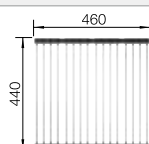

Escurridor plegable

238 483
€ 96,00