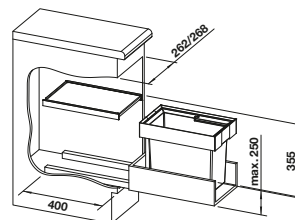

- Amplia gama de modelos para todos los muebles de fregadero con un compartimento
- Diversas opciones de separación de residuos y almacenamiento a través de combinaciones flexibles de selectores de desperdicios
- Gran estabilidad e higiene a través de la solución de bastidores con selectores de desperdicios colgantes
- Instalación sencilla sin necesidad de marcar o perforar previamente
- La cubierta del sistema extraíble incluida puede usarse como un práctico espacio de almacenamiento
- Diseño moderno con aluminio de alta calidad
- Todas las piezas son fáciles de limpiar gracias a las superficies suaves y amplias
- Accesorios opcionales que mejoran el sistema para crear una solución individualizada

reddot award 2017 winner

armario soporte mm	300	300
BLANCO FLEXON II	30/2	30/1
	521 467	521 542
PVP (sin IVA)	€ 153,00	€ 129,00
Capacidad de cubos	16 l	19 l