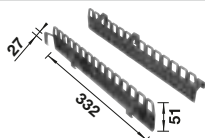

Recomendación accesorios

BLANCO SELECT Clip

521 300

€ 36,00

Caja universal para colgar en los cubos de 15 o 19 l

229 342

€ 53,00

BLANCO MOVEX