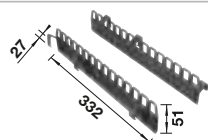

Nota

Recomendación accesorios

BLANCO SELECT Clip

521300
€ 36,00

Contenedor de plástico con tapa

235845
€ 130,00

BLANCO MOVEX

519357
€ 33,00