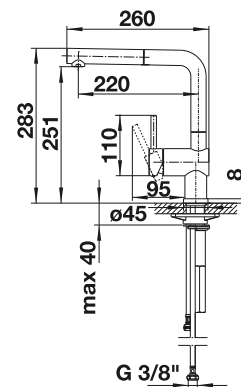

Dibujo técnico

Caudal 9.6 l

Incluido en el suministro

- Grifo giratorio 140°
- Se requiere perforación de Ø 35 mm
- Cartuchos con juntas cerámicas
- Tubo interior del caño con envoltura metálica
- Tubos de toma flexibles de 450 mm de longitud y tuercas de 3/8" para un montaje especialmente sencillo y seguro
- Regulador de chorro patentado para una acumulación de cal notablemente inferior
- Placa de estabilización para aumentar la estabilidad de la grifería de cocina al montarlas en fregaderos de acero inoxidable
- Equipado de serie con dispositivo para evitar el retroceso de caudal y, por tanto, garantizado sin retroceso de caudal según EN 1717
- Certificado LGA (clase sonora I)
- Certificado DVGW

Recomendación accesorios

Filtro de suciedad para griferías (1 unidad)

128 434

€ 29,00

Kit de 2 aireadores para caudal cristalino y oxigenado

521 746

€ 24,00

Separador de flexos para grifería extraíble

511 920

€ 37,00

Recomendación dispensadores de jabón

BLANCO LATO Dispensador de jabón

consultar pág. 235