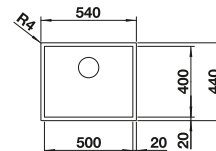

Incluido en el suministro	Sistema de desagüe InFino con válvula manual

juego de válvulas con tubería salva-espacio, tapón filtro InFino de 3 1/2", kit de reparación

Nota:

Nota: también disponible como versión enrasada.

*Nota sobre el volumen del suministro:

se necesita un kit de válvulas para los modelos bajo encimera sin repisa si se usa una válvula automática con pop-up.

Recomendado: artículo núm. 232 459

La instalación de una grifería de cocina, un sistema de desagüe o un dispensador de jabón en encimeras laminadas requiere una cinta de sellado flexible, número de artículo 120 055.