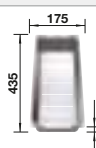

Recomendación accesorios

Tabla de corte de madera de haya

218313
€ 115,00

Tabla de corte de polietileno óptica mármol

217611
€ 122,00

Escurridor multifuncional

227689
€ 97,00

BLANCO UNIT con BLANCO ELON