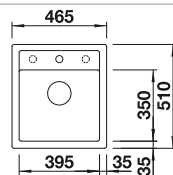

Incluido en el suministro

con válvula automática

juego de válvulas con tubería salva-espacio, tapón filtro InFino de 3 1/2" con válvula automática (giratoria)