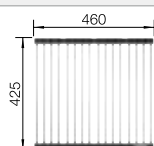

Recomendación accesorios

Tabla de corte de cristal blanco satinado, encaja en el escurridor

225 333
€ 293,00

Cubeta adicional en acero inox.

219 649
€ 274,00

Escurridor plegable

238 482
€ 96,00

BLANCO UNIT con BLANCO CLARON-IF