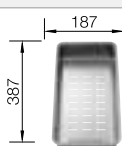

Colador multifuncional

231 396
€ 152,00