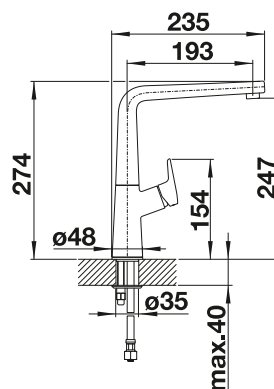

Dibujo técnico

Caudal 12.6 l

Incluido en el suministro

- Grifo giratorio 360°
- Perforación del orificio de la grifería Ø 35 mm
- Cartuchos con juntas cerámicas
- Tubos flexibles de conexión de 450 mm de largo y de 3/8" de tuerca para montajes fáciles y seguros
- Con regulador hidráulico patentado para una buena descalcificación
- Disco estabilizador para asegurar una posición fija
- Certificado por LGA (clase sonora I)

Recomendación accesorios

Filtro de suciedad para griferías

(1 unidad)

128 434

€ 29,00

Recomendación dispensadores de jabón

BLANCO LATO Dispensador de jabón

consultar pág. 235

Griferías,
Dispensadores