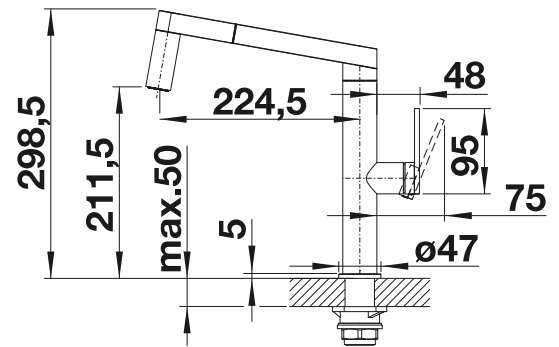

- Grifería de diseño elegante y estética sorprendente
- Concepto de mando innovador: el caño se extrae fácilmente desde la parte frontal
- Cambia de chorro a pulverización con solo tocar un botón
- Ahorro de energía: la configuración por defecto del mando es agua fría
- Integración visual perfecta del botón de pulverización
- Versión de gran calidad en acero inoxidable robusto y acabado cepillado

Doble caudal extraíble

Caño extraíble

Superficie metálica			PVP (sin IVA)
	acero inox. cepillado	521 547	€ 930,00

Dibujo técnico