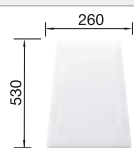

Recomendación accesorios

Tabla de corte de madera de haya

218313
€ 115,00

Tabla de corte de polietileno óptica mármol

217611
€ 122,00

Escurridor multifuncional

227689
€ 97,00

BLANCO UNIT con BLANCO ELON