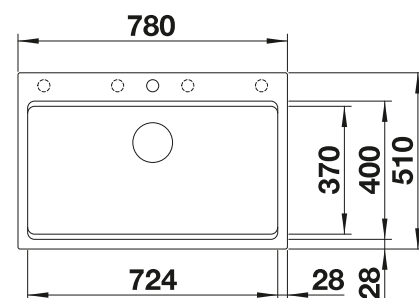

○ orificio premarcado
Profundidad cubeta 220 mm

Recomendación accesorios

Tabla de corte compuesta de
fresno

230 700
€ 208,00

Escurreidor

230 734
€ 52,00

BLANCO UNIT con BLANCO ETAGON 8

BLANCO drink.filter EVOL-S Pro