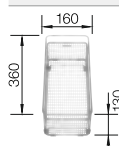

- Un práctico complemento para cubetas y fregaderos
- Particularmente adecuada para lavar frutas o verduras
- Apropiada para fregaderos con una cubeta de 400 mm de largo
- Fabricada en acero inoxidable de alta calidad y de fácil mantenimiento

		PVP (sin IVA)
	223 297	€ 122,00