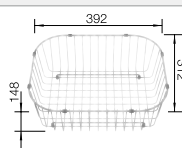

218313
€ 115,00

Tabla de corte de polietileno óptica mármol

217611
€ 122,00

Cesta de vajilla inox

220573
€ 78,00

BLANCO UNIT con BLANCO LIVIT XL 6 S

BLANCO MILA-S

consultar pág. 231