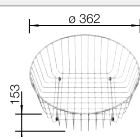

Cesta de vajilla en acero inoxidable

220574

€ 78,00