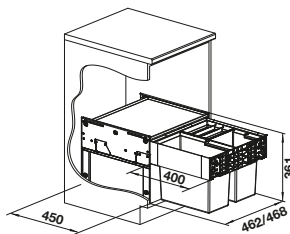

- Uso total del espacio en el mueble del fregadero gracias a las soluciones adaptadas junto con el fregadero y el grifo
- Amplia gama de modelos para todas las dimensiones de muebles más comunes
- Opciones diversas y variadas de separación de residuos mediante combinaciones flexibles de selectores de desperdicios
- Instalación sencilla sin necesidad de medir, marcar o pretaladrar
- Accesorios opcionales para personalizar el sistema para crear una solución personalizada
- Accesorios opcionales que mejoran el sistema
- Diseño moderno con aluminio de alta calidad
- Todas las piezas son fáciles de limpiar gracias a las superficies suaves y amplias

reddot winner 2021

armario soporte mm	500	500	450
BLANCO SELECT II	50/3	50/2	45/2
	526 202	526 201	526 200
PVP (sin IVA)	€ 367,00	€ 349,00	€ 331,00

Capacidad de cubos	35 l	38 l	32 l