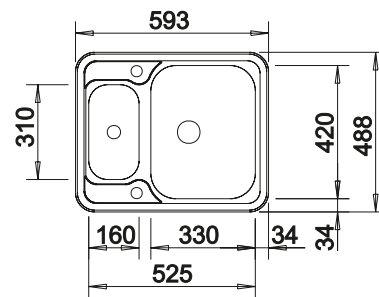

Dibujo técnico

Profundidad cubeta 160/130 mm

Cubetas Acero
Inoxidable

Recomendación accesorios

Tabla de corte SmartCut de plástico negro

232 181
€ 86,00

Cesta de vajilla inox

220 573
€ 78,00

Escurridor

230 734
€ 52,00

BLANCO UNIT con BLANCO LANTOS 6-IF

BLANCO SELECT II 60/3

consultar pág. 246