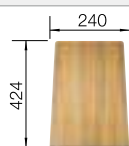

Recomendación accesorios

Tabla de corte compuesta de fresno

230 700
€ 208,00