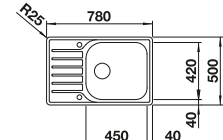

Incluido en el suministro	con válvula automática	
kit de residuos con tubería salva-espacio, 2 tapones filtro InFino de 3 1/2" con válvula automática (giratoria) para una cubeta	Juego de válvulas con tapón-filtro de 3 1/2" con válvula automática.	Juego de válvulas con tapón-filtro de 3 1/2" con válvula automática.

Fregaderos Acero Inoxidable

Recomendación accesorios

Cesta de vajilla inox

220573
€ 78,00

BLANCO UNIT con BLANCO LANTOS

BLANCO SELECT II 60/2

consultar pág. 246