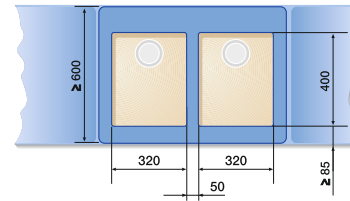

SUBLINE 500-U SUBLINE 160-U

Conexión entre cubetas 225 088

80 cm Armario soporte

SUBLINE 320-U SUBLINE 320-U

Conexión entre cubetas 225 088

Cerámica

90 cm Armario soporte

SUBLINE 375-U SUBLINE 375-U