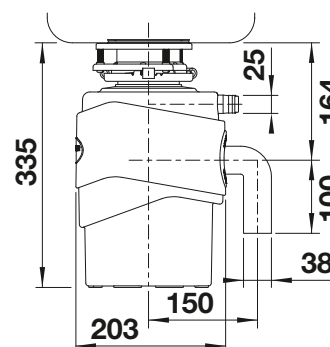

Dibujo técnico

Se requiere una salida de fregadero de 3 1/2", Peso del producto: 11kg
Cable de alimentación no extraíble de 90cm, Botón de reinicio en la parte inferior del ADELANTE (tenga en cuenta la accesibilidad)