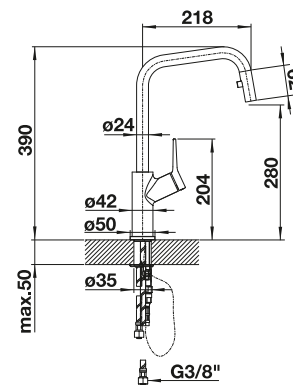

Dibujo técnico

Caudal 9.14 l

BLANCO JURENA

- Cuerpo alto para facilitar el manejo de utensilios voluminosos
- Mando ergonómico y de grandes dimensiones para una mayor comodidad

Caño sólido

Superficie metálica			PVP (sin IVA)
	cromado	520764	€ 263,00