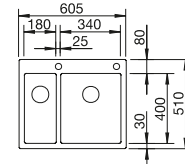

Incluido en el suministro	Sistema de desagüe InFino con válvula automática
juego de válvulas con tubería salva-espacio, conexión de residuos, 2 tapones filtro InFino de 3 1/2" con válvula automática (PushControl) para una cubeta, kit de reparación	juego de válvulas con tubería salva-espacio, conexión de residuos, 2 tapones filtro InFino de 3 1/2" con válvula automática (PushControl) para la cubeta principal, kit de reparación

Recomendación accesorios			BLANCO UNIT con BLANCO CLARON-IF/A	
 Tabla de corte de cristal blanco satinado, encaja en el escurridor 225333 € 293,00	 Cubeta adicional en acero inox. 219649 € 274,00	 Escurridor plegable 238482 € 96,00	 BLANCO drink.filter EVOL-S Pro consultar pág. 169	 BLANCO SELECT II 60/2 Orga consultar pág. 245