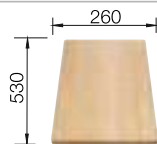

Recomendación accesorios

Tabla de corte de madera de haya

218 313

€ 115,00