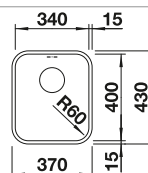

Incluido en el suministro **sin válvula automática**

Un juego de válvulas con tapón-filtro de 3 1/2" y material de fijación.

Cubetas Acero
Inoxidable