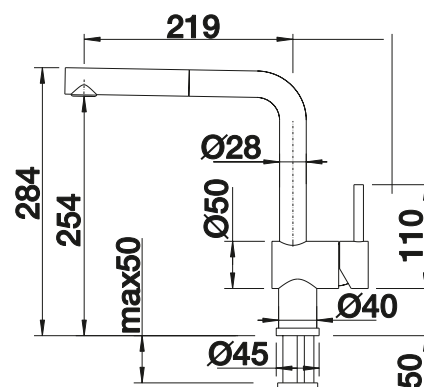

Dibujo técnico

Caudal 10.5 l

Incluido en el suministro

- Grifo giratorio 140°
- Se requiere perforación de Ø 35 mm
- Cartuchos con juntas cerámicas
- Tubo interior del caño con envoltura metálica
- Tubos de toma flexibles de 450 mm de longitud y tuercas de 3/8" para un montaje especialmente sencillo y seguro
- Regulador de caudal patentado para una acumulación de cal notablemente inferior
- Placa de estabilización para aumentar la estabilidad de la grifería de cocina al montarlas en fregaderos de acero inoxidable
- Equipado de serie con dispositivo para evitar el retroceso de caudal y, por tanto, garantizado sin retroceso de caudal según EN 1717
- Certificado LGA (clase sonora I)
- Certificado DVGW

Griferías,
Dispensadores

Recomendación accesorios

Filtro de suciedad para griferías (1 unidad)

128 434

€ 29,00

Kit de 2 aireadores para caudal cristalino y oxigenado

521 746

€ 24,00

Separador de flexos para grifería extraíble

511 920

€ 37,00

Recomendación dispensadores de jabón

BLANCO LATO Dispensador de jabón

consultar pág. 235