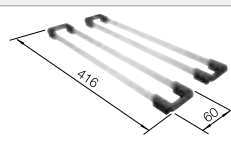

Kit guías Top

235 906
€ 119,00