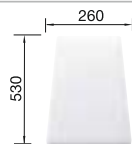

Tabla de corte de polietileno óptica mármol

217 611

€ 122,00

BLANCO UNIT con BLANCODANA

BLANCO MIDA-S

consultar pág. 229

BLANCO BOTTON Pro 60/3 Automático

consultar pág. 256