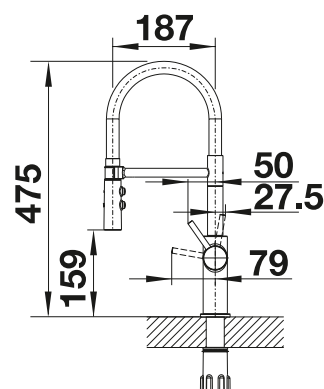

BLANCO CATRIS-S Flexo

- Las líneas clásicas se funden en un aspecto y unas características semiprofesionales
- El tubo negro flexible proporciona un rango de movimiento óptimo
- Doble caudal con fácil cambio de un flujo aireado al potente pulverizador de aclarado
- Soporte magnético preciso que garantiza un acoplamiento cómodo de la manguera
- La altura baja es ideal para cocinas con unidades de pared
- También está disponible en superficie con acabado mate

PVD Steel			PVP (sin IVA)
	PVD steel	525792	€ 503,00
Superficie metálica			PVP (sin IVA)
	cromado	525791	€ 377,00
Edición especial			PVP (sin IVA)
	negro mate	525793	€ 432,00

Doble caudal extraíble

Caño extraíble

Dibujo técnico

Caudal 7.8 l

Incluido en el suministro

- Caño giratorio 360° para conseguir un mejor alcance
- Orificio de grifería requerido Ø 35 mm
- Cartuchos de disco cerámico
- Tubo de plástico
- Tubo negro de silicona
- Tubos flexibles de conexión de 450 mm de largo y 3/8" de tuerca para montajes fáciles y seguros
- Con regulador hidráulico patentado para reducir la calcificación
- Placa estabilizadora para aumentar la estabilidad del grifo cuando se instala en fregaderos de acero inoxidable
- Con válvula de no retorno que garantiza que no se produzca reflujos de conformidad con el estándar EN 1717
- Aprobación LGA
- Aprobación DVGW

Recomendación accesorios

Filtro de suciedad para griferías

(1 unidad)

128434

€ 29,00

Recomendación dispensadores de jabón

BLANCO LATO Dispensador de jabón

consultar pág. 235