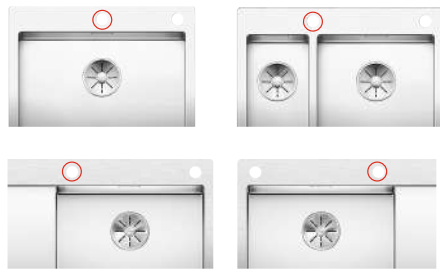

INFORMACIÓN TÉCNICA.

Cubetas y fregaderos con o sin pestaña para grifería

**Modelos 550
VaporPlus
BLANCO CRONOS**

BLANCO CLARON 550-IF/A
BLANCO CLARON 550-IF
BLANCO CLARON 550-U
BLANCO CLARON XL 60-IF
BLANCO CLARON XL 60-U
BLANCO ZEROX 550-IF/A
BLANCO ZEROX 550-IF
BLANCO ZEROX 550-U

En caso de instalar la CLARON XL 60 VaporPlus o modelos de 550 en un armario soporte de 60 cm de ancho, se deben cortar los laterales del mueble.

**Grosor de encimera con
modelos IF y fregaderos**

BLANCO CLARON-IF/A
BLANCO ZEROX-IF/A

Los modelos IF con pestaña para grifería sólo se pueden instalar en encimeras de un grosor mín. de 30 mm.

**Instalación grifería en
modelos IF
con pestaña de grifería**

En todos los modelos con pestaña para grifería los grifos se deben colocar de la siguiente manera:

- Una cubeta y doble cubetas: En la parte central
- Cubeta principal a la derecha: En la parte izquierda
- Cubeta principal a la izquierda: En la parte derecha

**Instalación grifo detrás
rebosadero**

Atención! Los productos siguientes no se pueden instalar detrás del rebosadero:

- Grifo BLANCO ELOSCOPE
- BLANCO dispensador p.e.:
  - BLANCO PIONA
  - BLANCO TORRE
  - BLANCO LATO

**Encaje de modelos IF con
C-overflow**

En caso de instalar los modelos BLANCO CLARON IF y ZEROX IF con rebosadero C-overflow, es necesario hacer un encaje en la encimera. Puede consultar las medidas y dibujos con los detalles del rebosadero de varios modelos en www.blanco.com

Puede encontrar los dibujos técnicos con los diferentes tipos de instalación en nuestra área de descargas en Internet.