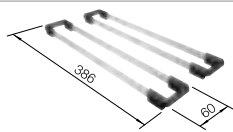

Incluido en el suministro Sistema de desagüe InFino con válvula automática

Kit guías ETAGON