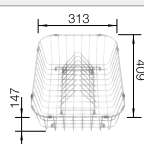

Cesta de vajilla con apilador de platos en inox.

507 829
€ 182,00