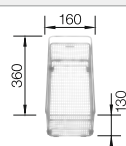

Escurreidor multifuncional en acero inoxidable

223 297
€ 122,00