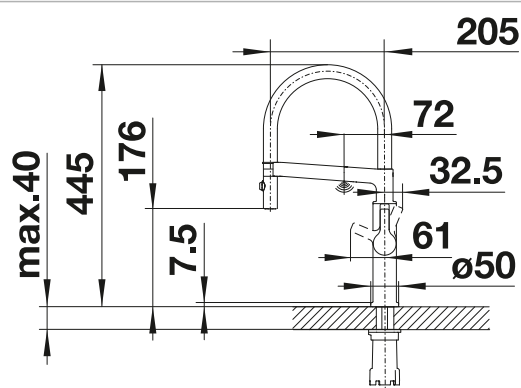

BLANCO SOLENTA-S Senso Mando derecha

- Diseño semiprofesional con una gran comodidad para el usuario
- La apertura y el cierre pueden ser manuales o sin contacto gracias la tecnología de sensor
- El sensor de detección está situado en el brazo del caño para evitar aperturas accidentales
- Tubo recubierto de acero inoxidable de gran calidad para ofrecer una mayor estabilidad y facilidad de movimiento y limpieza
- Caño retráctil con función doble de flujo pulverizador y chorro potente para aclarar
- Acero PVD fácil de limpiar y resistente a manchas y al desgaste

Caño extraíble

Sensor

Fuente de alimentación requerida

PVD Steel			PVP (sin IVA)
	PVD steel	522407	€ 1079,00
Superficie metálica			PVP (sin IVA)
	cromado	522406	€ 964,00

Dibujo técnico

Caudal 6.9 l

Incluido en el suministro

- Preparado para conexión de 230 V con la unidad principal
- El caño puede girar 140° para un mayor alcance
- Orificio de grifería requerido Ø 35 mm
- Cartuchos de disco cerámico
- Tubo recubierto de metal
- Tubos flexibles de conexión de 450 mm de largo y 3/8" de tuerca para montajes fáciles y seguros
- Con regulador hidráulico patentado para reducir la calcificación
- Placa estabilizadora para aumentar la estabilidad del grifo cuando se instala en fregaderos de acero inoxidable
- Con válvula de no retorno que garantiza que no haya reflujo de conformidad con el estándar EN 1717
- Aprobado por LGA (clase sonora I)
- Aprobado por el DVGW

Recomendación accesorios

Filtro de suciedad para griferías

(1 unidad)

128434

€ 29,00

Recomendación dispensadores de jabón

BLANCO LATO Dispensador de jabón

consultar pág. 235