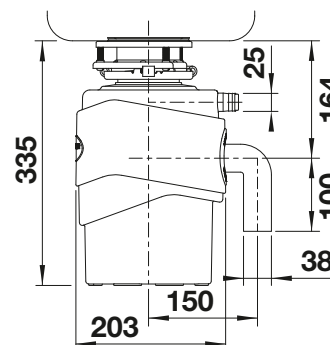

Dibujo técnico

Se requiere una salida de fregadero de 3 1/2", Peso del producto: 10,6 kg, Cable de alimentación no extraíble de 90 cm, Botón de reinicio en la parte inferior del ADELANTE (tenga en cuenta la accesibilidad)