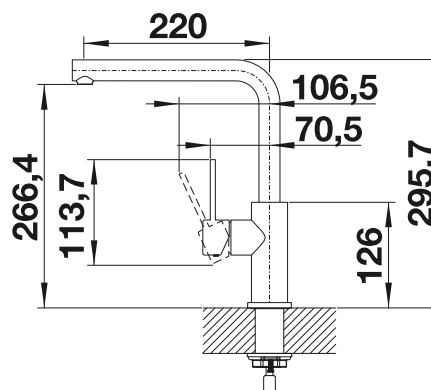

Dibujo técnico

Caudal 10.7 l

Griferías,
Dispensadores