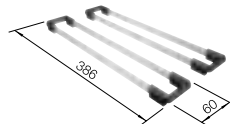

Kit guías ETAGON

Recomendación accesorios

 Tabla de corte compuesta de fresno 230 700 € 208,00	 Colador multifuncional 231 396 € 152,00	 Escurridor 230 734 € 52,00

BLANCO UNIT con BLANCO ETAGON-U

 BLANCO drink.filter EVOL-S Pro consultar pág. 169	 BLANCO SELECT II 60/3 consultar pág. 246