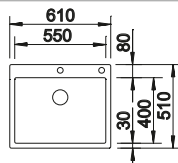

Incluido en el suministro Sistema de desagüe InFino con válvula automática

juego de válvulas con tubería salva-espacio, tapón filtro InFino de 3 1/2" con válvula automática (PushControl), kit de reparación

Recomendación accesorios			BLANCO UNIT con BLANCO CLARON-IF/A	
 362 420	 200 100 420	 361 414		
Tabla de madera nogal con asa lateral en acero inox. 223 074 € 363,00	Cubeta adicional en acero inox. 219 649 € 274,00	Escurridor de acero inox. 223 067 € 397,00	BLANCO drink.filter EVOL-S Pro consultar pág. 169	BLANCO SELECT II 60/3 consultar pág. 246

Cubetas Acero Inoxidable