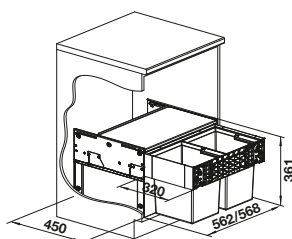

Capacidad de cubos	34 l
--------------------	------

Incluido en el suministro	sistema de apertura frontal, con tapa y 2 selectores de desperdicios de 17l
----------------------------------	---

Nota	
-------------	--