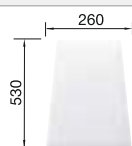

218313
€ 115,00

Tabla de corte de polietileno óptica mármol

217611
€ 122,00

Caja para la esquina

235866
€ 51,00

BLANCO UNIT con BLANCO METRA 8 S

BLANCO LINUS-S

consultar pág. 211