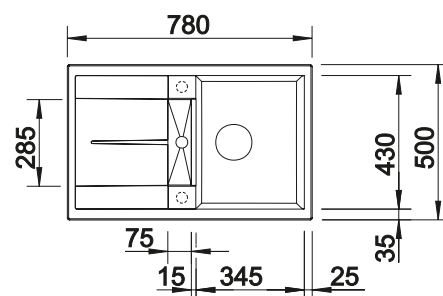

Dibujo técnico

○ orificio premarcado
Profundidad cubeta 190/25 mm

Recomendación accesorios

Tabla de corte de madera de haya

218 313
€ 115,00

Tabla de corte de polietileno óptica mármol

217 611
€ 122,00

Caja para la esquina

235 866
€ 51,00

BLANCO UNIT con BLANCO METRA 45 S

BLANCO LINUS

consultar pág. 214

BLANCO SELECT II 45/2

consultar pág. 249