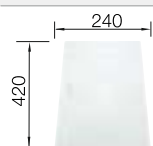

Recomendación accesorios

Tabla de corte de cristal blanco satinado, encaja en el escurridor

225 333
€ 293,00