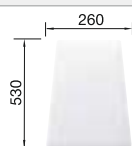

juego de válvulas con tubería salva-espacio, tapón filtro de 3 1/2"

juego de válvulas con tubería salva-espacio, tapón filtro de 3 1/2"

Recomendación accesorios

Tabla de corte de madera de haya

218 313
€ 115,00