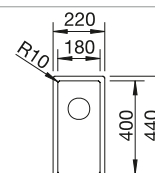

Incluido en el suministro Sistema de desagüe InFino con válvula manual

juego de válvulas con tubería salva-espacio, tapón filtro InFino de 3 1/2", kit de reparación

Nota:

Nota: la instalación de una grifería de cocina, un sistema de desagüe o un dispensador de jabón en las encimeras laminadas requiere el uso de una cinta de sellado flexible, número de artículo 120 055.