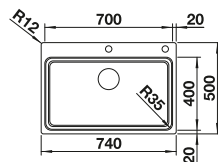

Incluido en el suministro Sistema de desagüe InFino con válvula automática

2 guías ETAGON de acero inoxidable, kit para desperdicios con tubería salvaespacio y tapón-filtro de 3 1/2" InFino con válvula automática (pop-up), kit de reparación

Se puede realizar un orificio de perforación adicional. El subsiguiente orificio de perforación debe ser realizado por una empresa especializada.