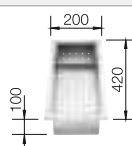

Recomendación accesorios

Tabla de corte de cristal blanco satinado, encaja en el escurridor

225 333
€ 293,00

Cubeta adicional en acero inox.

219 649
€ 274,00

Escurridor de acero inox.

223 067
€ 397,00

BLANCO UNIT con BLANCO CLARON-U