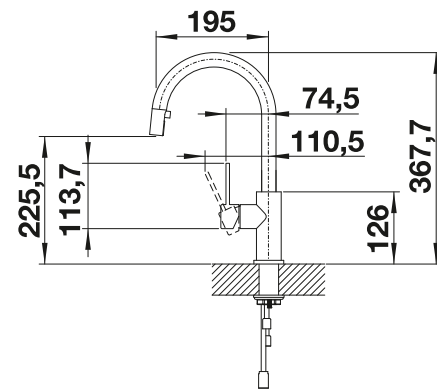

Dibujo técnico

Caudal 9.7 l

BLANCO CANDOR

- Diseño ideal para cocinas modernas
- Fabricado con elementos de alta calidad en acero inoxidable sólido acabado cepillado
- El caño alto facilita el trabajo en la cocina
- Disponible también en versión con caño extraíble