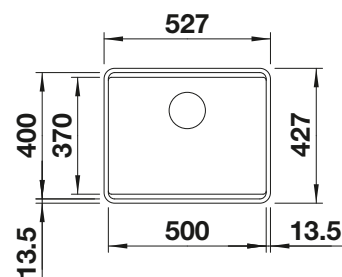

Profundidad cubeta 200 mm

Nota:
para encimeras de 15mm de grosor o más, es necesario cortar un espacio para el desagüe en la parte inferior. Mas info en www.blanco.com

Recomendación accesorios

Tabla de corte compuesta de fresno