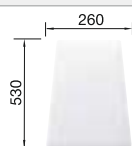

218 313
€ 115,00

Tabla de corte de polietileno óptica mármol

217 611
€ 122,00

Escurreidor multifuncional en acero inoxidable

223 297
€ 122,00

BLANCO UNIT con BLANCO ZIA 9

BLANCO KANO-S

consultar pág. 227