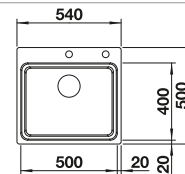

Incluido en el suministro Sistema de desagüe InFino con válvula automática

2 guías ETAGON de acero inoxidable, kit para desperdicios con tubería salvaespacio y tapón-filtro de 3 1/2" InFino con válvula automática (pop-up), kit de reparación

Se puede realizar un orificio de perforación adicional. El subsiguiente orificio de perforación debe ser realizado por una empresa especializada.