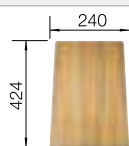

○ orificio premarcado
Profundidad cubeta 220 mm

Recomendación accesorios

Tabla de corte compuesta de
fresno

230 700
€ 208,00

Escurreidor

230 734
€ 52,00

BLANCO UNIT con BLANCO ETAGON 8

BLANCO drink.filter EVOL-S Pro