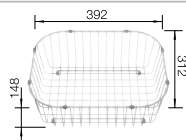

Recomendación accesorios

Cesta de vajilla inox

220573
€ 78,00