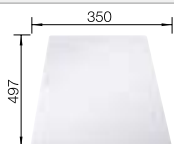

Tabla de corte de cristal blanca

Tabla de corte de cristal de seguridad, juego de válvulas con tubería salva-espacio, tapón-filtro InFino de 3 1/2" InFino con válvula automática (giratoria)