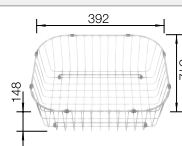

Tabla de corte de madera de haya

218313
€ 115,00

Tabla de corte de polietileno óptica mármol

217611
€ 122,00

Cesta de vajilla inox

220573
€ 78,00

BLANCO UNIT con BLANCO LIVIT 8 S

BLANCO MILA-S