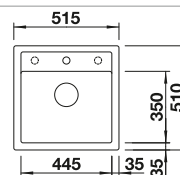

Incluido en el suministro

con válvula automática

juego de válvulas con tubería salva-espacio, tapón filtro InFino de 3 1/2" con válvula automática (giratoria)