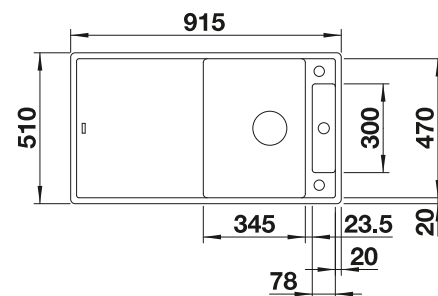

NUEVO

NUEVO

Incluido en el suministro

Sistema de desagüe InFino con
válvula automática

Dibujo técnico

Tabla de corte de cristal blanca

Tabla de cortar segura, juego de válvulas con tubería salva-espacio, tapón-filtro InFino de 3 1/2" con válvula automática (giratoria)