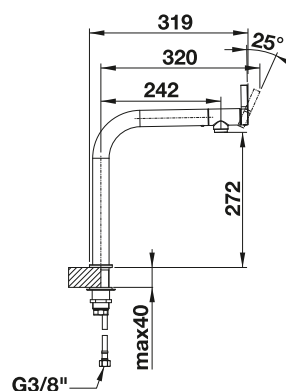

Dibujo técnico

Caudal 9.1 l

Incluido en el suministro

- Grifo giratorio 200°
- Perforación del orificio de la grifería Ø 35 mm
- Cartuchos con juntas cerámicas
- Tubos flexibles de conexión de 450 mm de largo y 3/8" de tuerca para montajes fáciles y seguros
- Con regulador hidráulico patentado para evitar al máximo la descalcificación
- Disco estabilizador que asegura una posición fija
- Certificado LGA (clase sonora I)
- Certificado DVGW

Recomendación accesorios

Filtro de suciedad para griferías

(1 unidad)

128 434

€ 29,00

Recomendación dispensadores de jabón

BLANCO PIONA Dispensador de jabón
Capacidad: 300 ml
consultar pág. 234