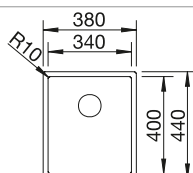

Incluido en el suministro Sistema de desagüe InFino con válvula manual

juego de válvulas con tubería salva-espacio, tapón filtro InFino de 3 1/2", kit de reparación

Nota:

Nota: la instalación de una grifería de cocina, un sistema de desagüe o un dispensador de jabón en las encimeras laminadas requiere el uso de una cinta de sellado flexible, número de artículo 120 055.