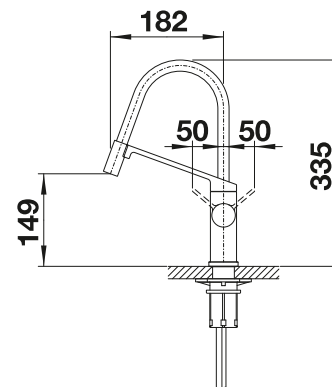

Dibujo técnico

Caudal 8.8 l

Incluido en el suministro

- Incluye cuatro revestimientos intercambiables para el tubo: color kiwi, naranja, limón y gris lava (preinstalado)
- Grifo giratorio 360° para un mejor alcance
- Orificio de la grifería requerido Ø 35 mm
- Cartuchos de disco cerámico
- Tubo recubierto de material textil
- Tubos flexibles de conexión de 450 mm de largo y 3/8" de tuerca para montajes fáciles y seguro
- Con regulador hidráulico patentado para evitar al máximo la calcificación
- Placa estabilizadora para aumentar la estabilidad del grifo cuando se instala en fregaderos de acero inoxidable
- Aprobado por LGA (clase sonora I)
- Aprobado por el DVGW

Recomendación accesorios

Filtro de suciedad para griferías

(1 unidad)

128434

€ 29,00

Recomendación dispensadores de jabón

BLANCO TORRE, dispensador cromado. Capacidad 250 ml
consultar pág. 236

Griferías,
Dispensadores