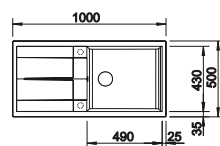

Incluido en el suministro

sin válvula automática

juego de válvulas con tubería salva-espacio, 2 tapones filtro de 3 1/2"

juego de válvulas con tubería salva-espacio, tapón filtro de 3 1/2"

juego de válvulas con tubería salva-espacio, tapón filtro de 3 1/2"