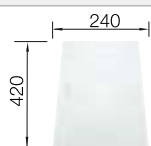

Recomendación accesorios

Tabla de corte de cristal blanco satinado, encaja en el escurridor

225 333
€ 293,00

Cubeta adicional en acero inox.

219 649
€ 274,00

Escurridor de acero inox.

223 067
€ 397,00

BLANCO UNIT con BLANCO CLARON-U