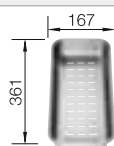

Cubeta multifuncional perforada
en inox

223 077
€ 93,00