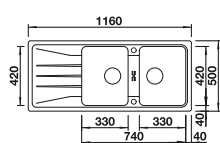

Incluido en el suministro

sin válvula automática

juego de válvulas con tubería salva-espacio, 2 tapones filtro de 3 1/2"

juego de válvulas con tubería salva-espacio, tapón filtro de 3 1/2"

juego de válvulas con tubería salva-espacio, tapón filtro de 3 1/2"

juego de válvulas con tubería salva-espacio, tapón filtro de 3 1/2"