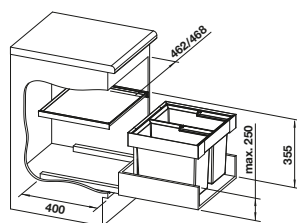

- Amplia gama de modelos para todos los muebles de fregadero estándar
- Diversas opciones de separación de residuos y almacenamiento a través de combinaciones flexibles de selectores de desperdicios
- Gran estabilidad e higiene a través de la solución de bastidores con selectores de desperdicios colgantes
- Instalación sencilla sin necesidad de marcar o perforar previamente
- La cubierta del sistema extraíble incluida puede usarse como un práctico espacio de almacenamiento
- Diseño moderno con aluminio de alta calidad
- Todas las piezas son fáciles de limpiar gracias a las superficies suaves y amplias
- Accesorios opcionales que mejoran el sistema para crear una solución individualizada

reddot award 2017 winner

armario soporte mm	500	500	450
BLANCO FLEXON II	50/3	50/2	45/2
	521 470	521 469	521 468
PVP (sin IVA)	€ 215,00	€ 196,00	€ 180,00

Capacidad de cubos	35 l	38 l	32 l

Incluido en el suministro

sistema para instalación en cajones, sistema de tapa, 1 cubo de 19 l. y 2 cubos de 8 l. con 1 tapa para 8 l

sistema para instalación en cajones, sistema de tapa, 2 cubos de 19 l.

sistema para instalación en cajones, sistema con tapa, 2 cubos de 16 l.

Nota

- Requiere un mueble base con tapa y extraíble.
- Altura instalada: 355 mm sobre la base del cajón, altura de instalación sin tapa del sistema 325 mm sobre la base del cajón, profundidad de montaje 400 mm (dimensiones interiores del cajón).
- Altura máxima del bastidor: 250 mm por encima de la base del cajón.
- También apto para montaje en muebles base con marco y puertas de panel con

- marcos a partir de 90 mm.
- Al planificar, observe: la altura instalada del sistema de gestión de residuos, la altura de la base del cajón, la profundidad instalada del fregadero con el kit de residuos y la dimensión mínima resultante para el armario base.
- Altura mínima del zócalo recomendada para la instalación de MOVEX: 100 mm.