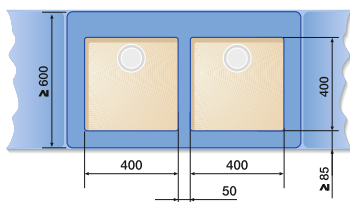

SUBLINE 400-U SUBLINE 400-U