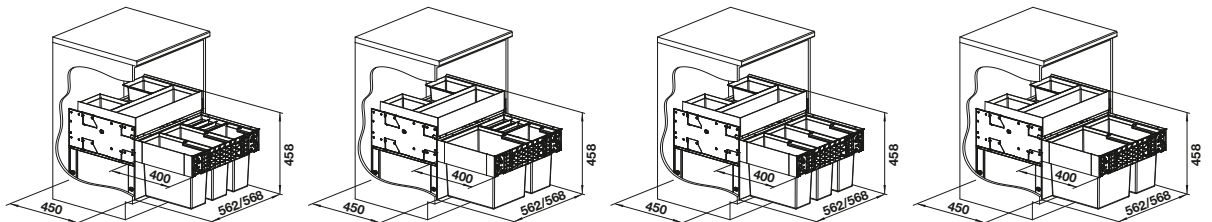

- Uso total del espacio en el mueble del fregadero gracias a las soluciones dimensionales adaptadas, en armonía con el fregadero y la grifería
- Amplia gama de modelos para todas las dimensiones de muebles más comunes
- Las versátiles cajas universales del cajón organizador mantienen las cosas aún más ordenadas
- Opciones diversas y variadas de separación de residuos mediante combinaciones flexibles de selectores de desperdicios
- Instalación sencilla sin necesidad de medir, marcar o pretaladrar
- Accesorios opcionales que mejoran el sistema para crear una solución personalizada
- Diseño moderno con aluminio de alta calidad
- Todas las piezas son fáciles de limpiar gracias a las superficies suaves y amplias

reddot winner 2021

armario soporte mm	600	600	600	600
BLANCO SELECT II	60/4 Orga	XL 60/3 Orga	60/3 Orga	60/2 Orga
	526211	526210	526209	526208
PVP (sin IVA)	€ 538,00	€ 501,00	€ 493,00	€ 449,00

Capacidad de cubos	42 l	46 l	45 l	49 l