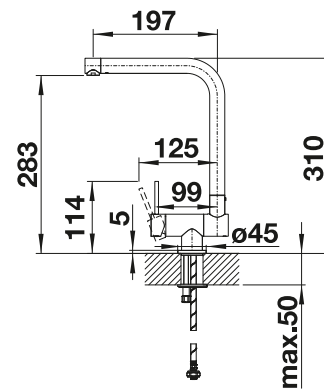

- Grifería moderna para instalar delante de una ventana
- Mecanismo de plegado fácil de usar para que la grifería se pueda doblar hacia un lado
- Proceso de plegado amortiguado y ajuste seguro
- Las dimensiones de la grifería permiten que el caño se pueda insertar en la cubeta
- Mando en un lateral, puede instalarse tanto a la derecha como a la izquierda
- Caño alto para llenar fácilmente ollas y jarrones
- La distancia mínima entre el fregadero y el marco de la ventana debe ser de 6,5 cm

Solución ventana

Caño sólido

Superficie metálica			PVP (sin IVA)
	cromado	521 545	€ 336,00

1. **Incluido en el suministro**
2. Caño giratorio 360° para conseguir un mejor alcance y que gira en el área frontal
   - Orificio de grifería requerido Ø 35 mm
   - Cartuchos de disco cerámico
   - Tubos flexibles de conexión de 500 mm de largo y 3/8" de tuerca para montajes fáciles y seguros
   - Con regulador hidráulico patentado para reducir la calcificación
   - Placa estabilizadora para aumentar la estabilidad del grifo cuando se instala en fregaderos de
3. acero inoxidable
4. Aprobado por LGA (clase sonora I)
   - Aprobado por el DVGW

Dibujo técnico

Caudal 11.83 l