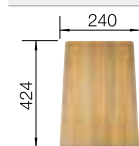

Recomendación accesorios

Tabla de corte compuesta de fresno

230 700
€ 208,00