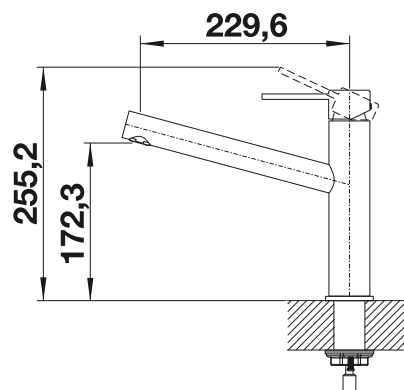

Dibujo técnico

Caudal 13,4 l

Griferías,
Dispensadores