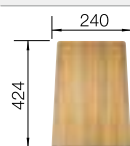

Sistema de desagüe InFino con válvula manual 

Recomendación accesorios

Tabla de corte compuesta de fresno

230 700
€ 208,00

Tabla de corte de cristal de alta seguridad con acabado plateado

227 697
€ 115,00

Escurreidor multifuncional