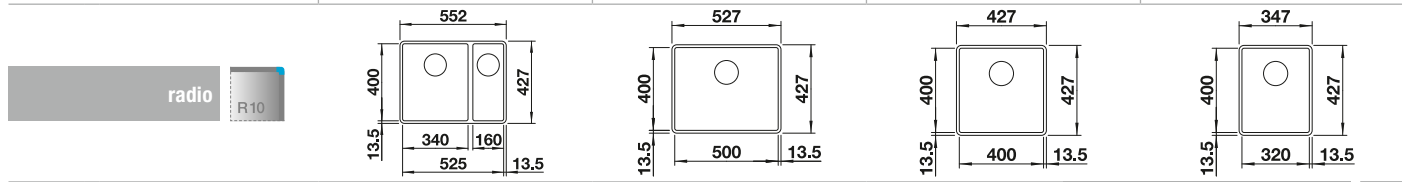

Incluido en el suministro	Sistema de desagüe InFino con válvula manual			
Nota: para encimeras de 15 mm de grueso o más, es necesario cortar un espacio para el desagüe en la parte inferior. Las dimensiones detalladas sobre el modelo y los gráficos se pueden encontrar en la información disponible en los recortes online en www.blanco.com.	juego de válvulas con tubería salva-espacio, conexión de residuos, 2 tapones filtro InFino de 3 1/2"	juego de válvulas con tubería salva-espacio, tapón filtro InFino de 3 1/2"	juego de válvulas con tubería salva-espacio, tapón filtro InFino de 3 1/2"	juego de válvulas con tubería salva-espacio, tapón filtro InFino de 3 1/2"

Recomendación accesorios		
Tabla de corte compuesta de fresno 230 700 € 208,00	Tabla de corte de cristal de alta seguridad con acabado plateado 227 697 € 115,00	Kit guías Top 235 906 € 119,00

BLANCO UNIT con BLANCO SUBLINE-F	
BLANCO LINUS-S consultar pág. 211	BLANCO FLEXON II 60/4 consultar pág. 250