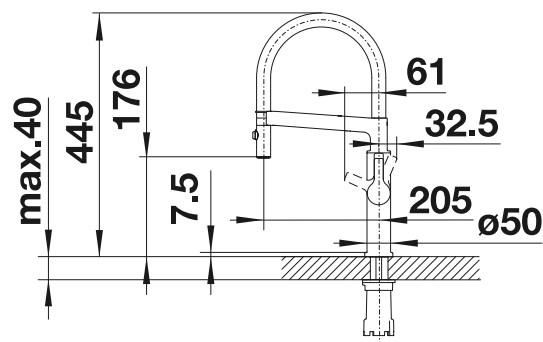

PVD Steel			PVP (sin IVA)
	PVD steel	522405	€ 638,00
Superficie metálica			PVP (sin IVA)
	cromado	522404	€ 589,00

Doble caudal extraíble

Caño extraíble

Dibujo técnico

Caudal 6.9 l

Incluido en el suministro