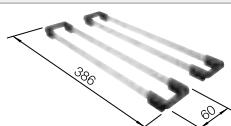

Kit guías ETAGON

2 guías ETAGON de acero inoxidable, juego de válvulas con tubería salva-espacio y tapón-filtro InFino de 3 1/2"