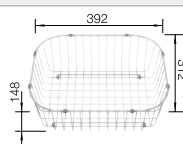

Cubeta adicional en inox.

Recomendación accesorios

Tabla de corte SmartCut de plástico negro

232 181
€ 86,00

Cesta de vajilla inox

220 573
€ 78,00

BLANCO UNIT con BLANCO LANTOS 5 S-IF

BLANCO SELECT II 50/2