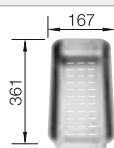

Recomendación accesorios

Tabla de corte compuesta de fresno

229421
€ 211,00

Tabla de corte de cristal negro

224629
€ 256,00

Cubeta multifuncional perforada en inox

223077
€ 93,00

BLANCO UNIT con BLANCO ZENAR 45 S