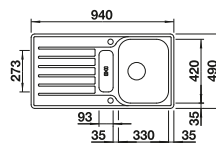

BLANCO LANTOS 5 S-IF

Acero inoxidable

- Amplia gama de fregaderos de líneas claras
- Desagüe adicional en el lateral con cubeta perforada
- Cubeta y escurridor mas espaciosos
- Perfil plano IF para una instalación moderna y elegante
- Espacioso escurridor
- Con válvula automática
- Con tapón-filtro de 3 ½" de acero inoxidable y válvula automática.

armario soporte mm	500
BLANCO LANTOS 5 S-IF	
Borde plano IF	
	reversible
acabado cepillado	517 281
PVP (sin IVA)	€ 389,00
Profundidad cubeta	165/40 mm

Incluido en el suministro

Una cubeta adicional perforada y un juego de válvulas con tapón-filtro de 3 ½" con válvula automática para la cubeta principal.

Recomendación accesorios

Tabla de corte SmartCut de plástico negro

232 181
€ 86,00

Cesta de vajilla inox

220 573
€ 78,00

BLANCO UNIT con BLANCO LANTOS 5 S-IF

BLANCO SELECT II 50/2

consultar pág. 249