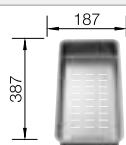

Colador multifuncional

Cubeta adicional en acero inox, juego de válvulas con tapones-filtro de 3 1/2" InFino, válvula automática para la cubeta principal y tubería salva-espacio.