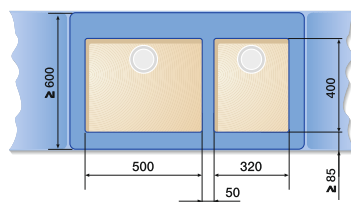

SUBLINE 500-U SUBLINE 320-U