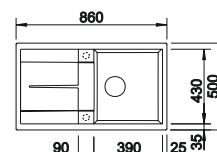

Incluido en el suministro

sin válvula automática

juego de válvulas con tubería salva-espacio, 2 tapones filtro de 3 1/2"

juego de válvulas con tubería salva-espacio, tapón filtro de 3 1/2"

juego de válvulas con tubería salva-espacio, tapón filtro de 3 1/2"