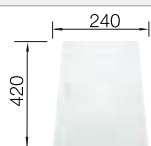

Sistema de desagüe InFino con válvula manual 

Recomendación accesorios

Tabla de corte de cristal blanco satinado, encaja en el escurridor

225333
€ 293,00

Cubeta adicional en acero inox.

219649
€ 274,00

Escurridor plegable