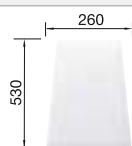

Tabla de corte de polietileno óptica mármol

217 611
€ 122,00