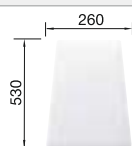

218 313
€ 115,00

Tabla de corte de polietileno óptica mármol

217 611
€ 122,00

Caja para la esquina

235 866
€ 51,00

BLANCO UNIT con BLANCO METRA 45 S Compact

BLANCO LINUS

consultar pág. 214