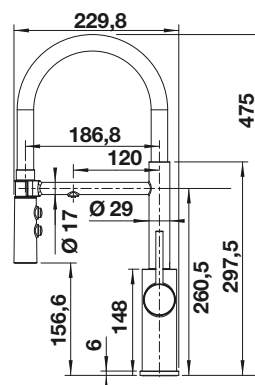

Dibujo técnico

Incluido en el suministro

- Caño giratorio 360° para un mejor alcance
- orificio de grifería requerido Ø 35 mm
- Cartuchos de disco cerámico
- Pulverizador fabricado de plástico
- Tubos flexibles de conexión de 700 mm de largo y tuerca de 3/8" para la línea del filtro de agua y de 1/2" para la línea de agua caliente/fría
- Con regulador hidráulico patentado para evitar al máximo la descalcificación
- Placa estabilizadora para aumentar la estabilidad del grifo cuando se instala en fregaderos de acero inoxidable
- Con válvula antirretorno y, por tanto, garantizado contra el reflujo según la norma EN 1717

Recomendación accesorios

BLANCO Drink Filter Set Soft L

527 453

€ 345,00

Filtro de suciedad para griferías (1 unidad)

128 434

€ 29,00

NUEVO

Recomendación dispensadores de jabón

BLANCO LATO Dispensador de jabón

consultar pág. 235

Griferías,
Dispensadores