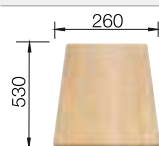

Tabla de corte de madera de haya

218 313
€ 115,00

Tabla de corte de polietileno óptica mármol

217 611
€ 122,00

Cesta de vajilla inox

220 573
€ 78,00

BLANCO UNIT con BLANCO TIPO 8 S

BLANCO BOTTON Pro 60/3 Manual
consultar pág. 257