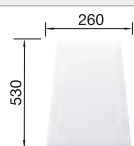

juego de válvulas con tubería salva-espacio, tapón filtro de 3 1/2"

Recomendación accesorios

Tabla de corte de madera de haya

218313
€ 115,00

Tabla de corte de polietileno óptica mármol

217611
€ 122,00

Cubeta perforada en inox para la cubeta adicional