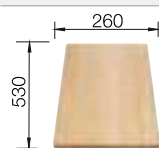

Recomendación accesorios

Tabla de corte de madera de haya

218313
€ 115,00