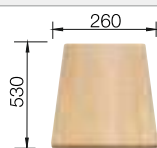

Recomendación accesorios

Tabla de corte de madera de haya

218 313
€ 115,00

Tabla de corte de polietileno óptica mármol

217 611
€ 122,00

Cubeta perforada en inox para la cubeta adicional

217 796
€ 122,00

BLANCO UNIT con BLANCO METRA 6