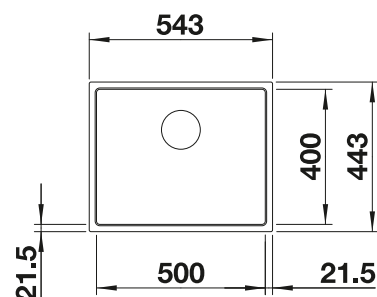

Profundidad cubeta 190 mm

Se requiere cinta de sellado flexible cuando se instala una grifería de cocina, un sistema de desagüe o un dispensador de jabón en las encimeras laminadas, número de artículo 120 055.

Nota: para encimeras de 15mm de grueso o más, es necesario cortar un espacio para el desagüe en la parte inferior. Presta atención a la información para los respectivos métodos de instalación.

Recomendación accesorios

Kit guías Top

235 906
€ 119,00

Tabla de corte compuesta de fresno

230 700
€ 208,00

Escurreidor multifuncional

227 689
€ 97,00

BLANCO UNIT con BLANCO SUBLINE 500-IF SteelFrame

BLANCO SONEA-S Flexo

consultar pág. 191

BLANCO SELECT II XL 60/3 Orga

consultar pág. 245