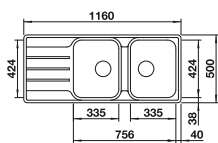

Incluido en el suministro	sin válvula automática	
Juego de válvulas con tapones-filtro de 3 ½" y tubería salva-espacio.	Juego de válvulas con tapón-filtro de 3 ½" y tubería salva-espacio.	Juego de válvulas con tapón-filtro de 3 ½" y tubería salva-espacio.