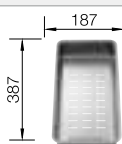

Colador multifuncional

231 396
€ 152,00