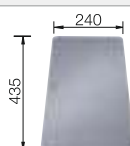

Profundidad cubeta 200 mm
Extraer radios: 20 mm

Recomendación accesorios

Tabla de corte compuesta de
fresno

230 700
€ 208,00

Escurreidor

230 734
€ 52,00

Tabla de corte de cristal de alta
seguridad con acabado plateado