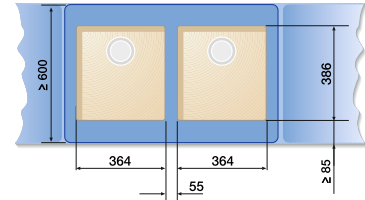

SUBLINE 500-U SUBLINE 160-U

Conexión entre cubetas 225 088

80 cm Armario soporte

SUBLINE 320-U SUBLINE 320-U

Conexión entre cubetas 225 088

Cerámica

90 cm Armario soporte

SUBLINE 375-U SUBLINE 375-U