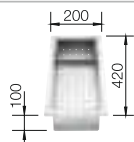

Recomendación accesorios

Tabla de corte de cristal blanco satinado, encaja en el escurridor

225 333

€ 293,00

Cubeta adicional en acero inox.

219 649

€ 274,00

Escurridor plegable