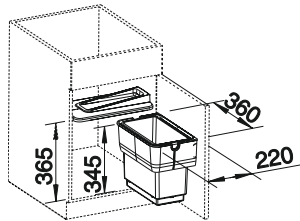

- Sistema compacto para el montaje directo en la puerta del mueble
- Un modelo para muebles de 45 cm, 50 cm y 60 cm
- El cubo se puede extraer fácilmente tirando hacia arriba
- Se abre cómodamente con la puerta del mueble
- La tapa del cubo se puede retirar y dispone de espacio para almacenar pequeños objetos
- Ajuste progresivo: también para puertas con paneles
- Disponible también con separador para dividir el cubo en dos

armario soporte mm	450	450
BLANCO SINGOLO	S	
	512881	512880
PVP (sin IVA)	€ 93,00	€ 82,00
Capacidad de cubos	14 l	14 l