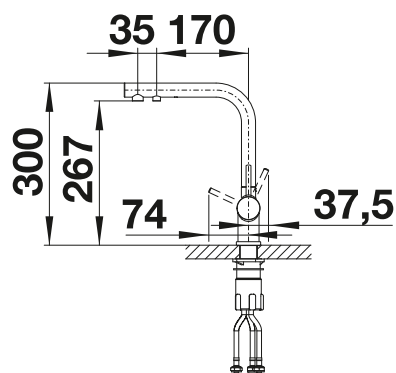

Dibujo técnico

Para su funcionamiento es imprescindible que el equipo depurador de agua, disponga de una bomba a presión (no incluida). Sólo para instalación osmosis.

Incluido en el suministro

Grifería:

- Caño giratorio 360° para un mejor alcance
- Orificio de grifería requerido Ø 35 mm
- Con cartuchos de disco cerámico
- Tubos flexibles de conexión de 450 mm de largo y 3/8" de tuerca para montajes fáciles y seguros
- Con regulador hidráulico patentado para evitar al máximo la descalcificación
- Placa estabilizadora para aumentar la estabilidad del grifo cuando se instala en fregaderos de acero inoxidable
- Aprobado por LGA (clase sonora I)

Sistema de filtro no incluido.

Recomendación dispensadores de jabón

BLANCO LATO Dispensador de jabón

consultar pág. 235