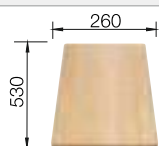

Incluido en el suministro

juego de válvulas con tubería salva-espacio, tapón filtro de 3 1/2"

Dibujo técnico

○ orificio premarcado
Profundidad cubeta 190/25 mm

Recomendación accesorios

Tabla de corte de madera de haya