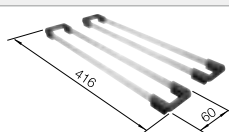

Kit guías Top

235906

€ 119,00