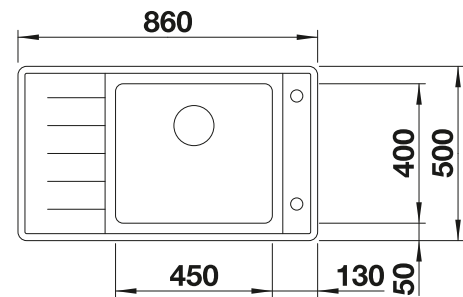

Profundidad cubeta 215 mm

Recomendación accesorios

Tabla de corte de cristal azul noche

232 846

€ 172,00

Kit guías Top

235 906

€ 119,00