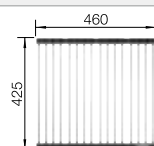

Sistema de desagüe InFino con válvula manual 

Recomendación accesorios

Tabla de corte de cristal blanco satinado, encaja en el escurridor

225333
€ 293,00

Cubeta adicional en acero inox.

219649
€ 274,00

Escurridor plegable