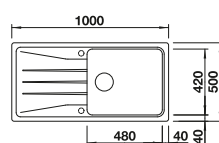

Incluido en el suministro

sin válvula automática

juego de válvulas con tubería salva-espacio, 2 tapones filtro de 3 1/2"

juego de válvulas con tubería salva-espacio, tapón filtro de 3 1/2"

juego de válvulas con tubería salva-espacio, tapón filtro de 3 1/2"

juego de válvulas con tubería salva-espacio, tapón filtro de 3 1/2"