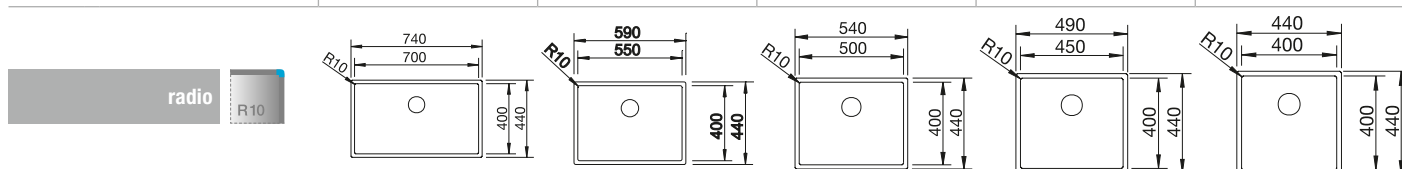

Incluido en el suministro Sistema de desagüe InFino con válvula manual

juego de válvulas con tubería salva-espacio, tapón filtro InFino de 3 1/2", kit de reparación
Nota:
Nota: la instalación de una grifería de cocina, un sistema de desagüe o un dispensador de jabón en las encimeras laminadas requiere el uso de una cinta de sellado flexible, número de artículo 120 055.

Recomendación accesorios

Tabla de madera nogal con asa lateral en acero inox.
223 074
€ 363,00

Cubeta adicional en acero inox.
219 649
€ 274,00

Escurreidor de acero inox.
223 067
€ 397,00

BLANCO UNIT con BLANCO CLARON-IF

BLANCO drink.filter EVOL-S Pro
consultar pág. 169

BLANCO SELECT II 60/3
consultar pág. 246