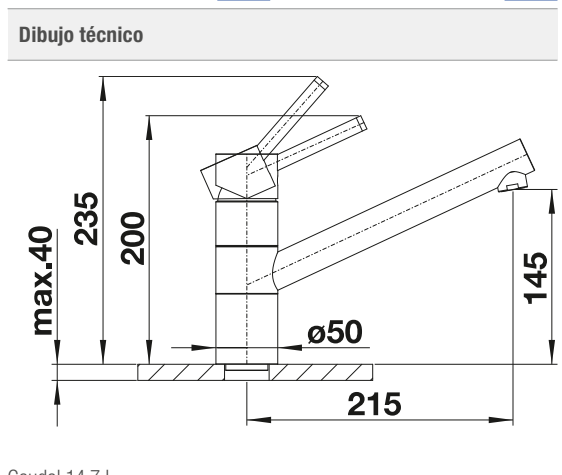

Solución ventana

Caño sólido

Superficie metálica			PVP (sin IVA)
	cromado	518408	€ 345,00

Incluido en el suministro	
<ul style="list-style-type: none"> - Caño giratorio 360° para conseguir un mejor alcance - Orificio de grifería requerido Ø 35 mm - Cartuchos de disco cerámico - Tubos flexibles de conexión de 750 mm de largo y 3/8" de tuerca para montajes fáciles y seguros - Con regulador hidráulico patentado para reducir la calcificación - Placa estabilizadora para aumentar la estabilidad del grifo cuando se instala en fregaderos de 	<ul style="list-style-type: none"> acero inoxidable - Aprobado por LGA (clase sonora I) - Aprobado por el DVGW