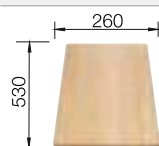

juego de válvulas con tubería salva-espacio, tapón filtro de 3 1/2"

Recomendación accesorios

Tabla de corte de madera de haya

218313
€ 115,00

Tabla de corte de polietileno óptica mármol

217611
€ 122,00

Cubeta perforada en inox para la cubeta adicional