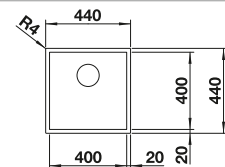

armario soporte mm	800	600	450
BLANCO ZEROX-IF Durinox	700-IF Durinox	500-IF Durinox	400-IF Durinox
Borde plano IF 			
Durinox	523 099	523 098	523 097
PVP (sin IVA)	€ 598,00	€ 570,00	€ 542,00
Profundidad cubeta	185 mm	175 mm	175 mm