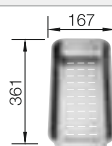

Cubeta multifuncional perforada
en inox

223077
€ 93,00