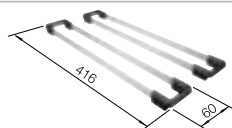

Kit guías Top

235 906
€ 119,00

Tabla de corte compuesta de fresno

230 700
€ 208,00

Escurreidor multifuncional

227 689
€ 97,00

BLANCO UNIT con BLANCO SUBLINE 500-IF SteelFrame

BLANCO SONEA-S Flexo