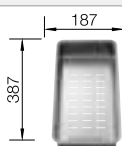

Colador multifuncional

231 396
€ 152,00