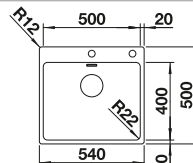

Posibilidad de orificio adicional, que deberá ser realizado por una empresa especializada.