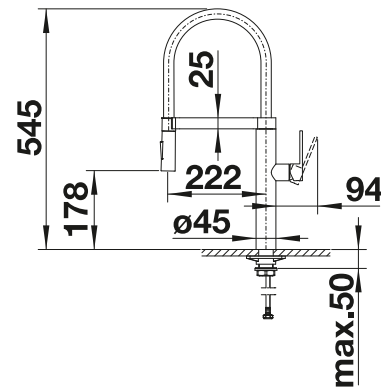

BLANCO CULINA-S

- Diseño fantástico con un efecto visual especial
- Caño delicado de acero inoxidable te da libertad de movimiento en toda la zona de la cubeta
- Sujeción confortable del tubo con un soporte magnético preciso
- Dos tipos de caudal: vaporizador con boquilla antical
- Chorro de aspersión agradable

reddot design award
winner 2011

Doble caudal extraíble

Caño extraíble

Superficie metálica			PVP (sin IVA)
	cromado	517 597	€ 852,00
	acero finish	517 598	€ 1014,00

Dibujo técnico

Caudal 8.5 l

Incluido en el suministro

- Grifo giratorio 360° para un mejor alcance
- Orificio de la grifería requerido Ø 35 mm
- Cartuchos de disco cerámico
- Manguera de pulverización con revestimiento metálico
- Tubos flexibles de conexión de 450 mm de largo y 3/8" de tuerca para montajes fáciles y seguros
- Placa estabilizadora para aumentar la estabilidad del grifo cuando se instala en fregaderos de acero inoxidable
- Con válvula antirretorno y, por tanto, garantizado contra el reflujó según la norma EN 1717
- Aprobado por LGA (clase sonora I)
- Aprobado por el DVGW

Recomendación accesorios

Filtro de suciedad para griferías

(1 unidad)

128 434

€ 29,00

Recomendación dispensadores de jabón

BLANCO PIONA Dispensador de jabón
Capacidad: 300 ml
consultar pág. 234