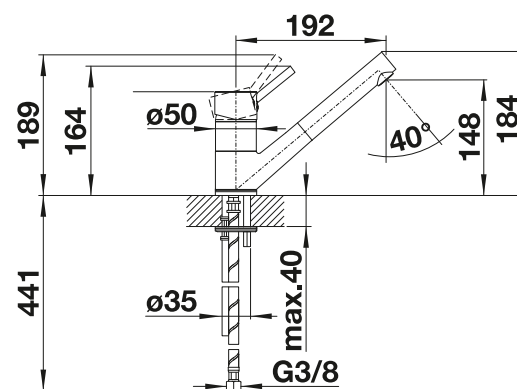

Dibujo técnico

Caudal 11.5 l

Incluido en el suministro

- Grifo giratorio 140°
- Perforación del orificio de la grifería Ø 35 mm
- Flexo recubierto de nylon
- Tubos flexibles de conexión de 450 mm de largo y de 3/8" de tuerca para montajes fáciles y seguros
- Con regulador hidráulico patentado para una buena descalcificación
- Disco estabilizador que asegura una posición fija
- Con válvula antiretorno según norma EN 1717
- Certificado LGA (clase sonora I)
- Certificado DVGW

Recomendación accesorios

Filtro de suciedad para griferías (1 unidad)

128 434

€ 29,00

Kit de 2 aireadores para caudal cristalino y oxigenado

521 746

€ 24,00

Separador de flexos para grifería extraíble

511 920

€ 37,00

Recomendación dispensadores de jabón

BLANCO LATO Dispensador de jabón

consultar pág. 235

Griferías,
Dispensadores