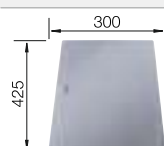

Recomendación accesorios

Tabla de corte de cristal acabado plateado

230 970
€ 182,00