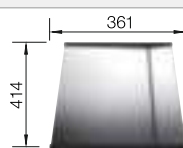

Escurreidor de acero inox.

223 067

€ 397,00