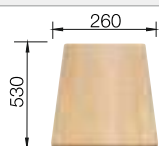

Incluido en el suministro

juego de válvulas con tubería salva-espacio, 2 tapones filtro de 3 1/2"

Dibujo técnico

○ orificio premarcado
Profundidad cubeta 190/190 mm

Recomendación accesorios

Tabla de corte de madera de haya