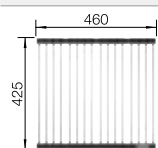

Recomendación accesorios

Escurridor plegable

238 482
€ 96,00