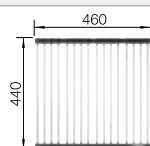

Escurreidor plegable

238 483
€ 96,00