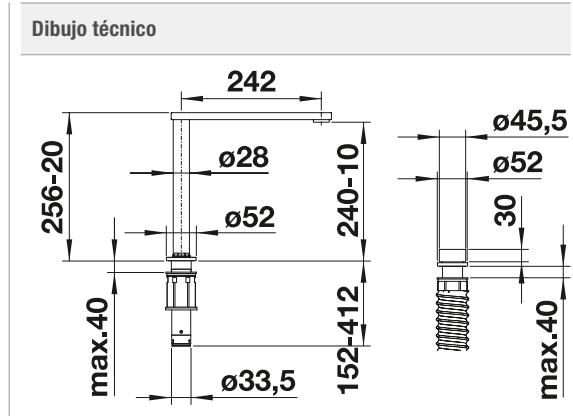

- Modelo para instalar delante de una ventana
- El grifo de caño alto facilita el trabajo a la hora de rellenar ollas y floreros
- Apto para instalar delante de una ventana
- Alto caño para facilitar el trabajo en la zona de aguas
- Abatible en todas las posiciones, y siempre lista para funcionar
- Sólo se requieren 3 cm de distancia mínima entre el fregadero y el batiente de la ventana
- Perforación para el grifo homogénea (2 x 35 mm) para grifería y mando (independientemente del medio de montaje)

Superficie metálica			PVP (sin IVA)
	cromado	516672	€ 864,00

Solución ventana
Caño sólido