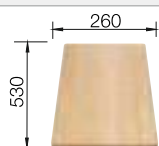

orificio premarcado

Incluido en el suministro

sin válvula automática

Juego de válvulas salva espacio, con 2 tapones filtro de 3 1/2"

Recomendación accesorios

Tabla de corte de madera de haya

218313
€ 115,00