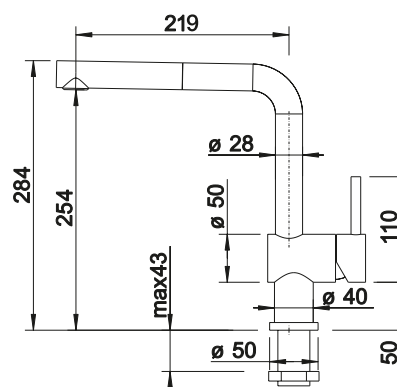

Dibujo técnico