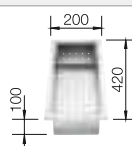

Cubeta adicional en acero inox.

219649
€ 274,00