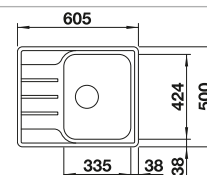

Incluido en el suministro

sin válvula automática

Juego de válvulas con tapón-filtro de 3 ½" y tubería salva-espacio.

Fregaderos
Acero Inoxidable