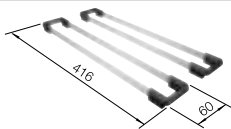

Recomendación accesorios

Kit guías Top

235906
€ 119,00