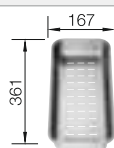

Recomendación accesorios

Tabla de corte compuesta de
fresno

229421
€ 211,00

Tabla de corte de cristal negro

224629
€ 256,00

Cubeta multifuncional perforada
en inox

223077
€ 93,00

BLANCO UNIT con BLANCO ZENAR 5 S