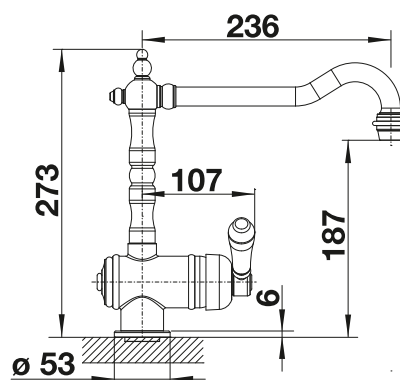

Dibujo técnico

Caudal 13.7 l

Incluido en el suministro

- Cartucho de disco de cerámica
- Tubos conectores flexibles, 450mm de longitud y tuerca de 3/8"
- Placa de estabilización para aumentar la estabilidad del grifo cuando se instala en fregaderos de acero inoxidable
- Regulador hidráulico patentado para reducir significativamente la descalcificación
- Orificios de grifería necesarios de Ø 35mm
- Certificado LGA
- Certificado DVGW

Recomendación accesorios

Filtro de suciedad para griferías
(1 unidad)

128434

€ 29,00

Kit de 2 aireadores para caudal
cristalino y oxigenado

521746

€ 24,00

Recomendación dispensadores de jabón

BLANCO TORRE, dispensador
cromado. Capacidad 250 ml
consultar pág. 236