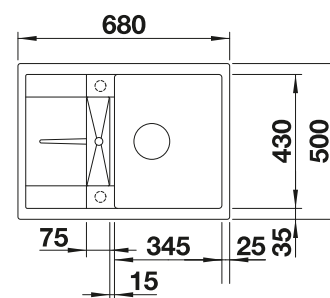

Dibujo técnico

○ orificio premarcado
Profundidad cubeta 190/25 mm

Recomendación accesorios

Tabla de corte de madera de haya

218 313
€ 115,00

Tabla de corte de polietileno óptica mármol

217 611
€ 122,00

Caja para la esquina

235 866
€ 51,00

BLANCO UNIT con BLANCO METRA 45 S Compact

BLANCO LINUS

consultar pág. 214

BLANCO SELECT II 45/2

consultar pág. 249