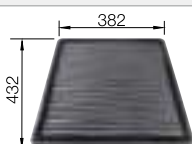

Escurreidor

230 734
€ 52,00