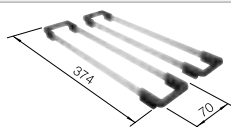

Kit guías ETAGON

2 guías ETAGON de acero inoxidable, kit para desperdicios con tubería salvaespacio y tapón-filtro de 3 1/2" InFino, kit de reparación