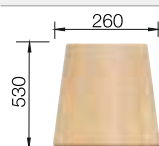

juego de válvulas con tubería salva-espacio, tapón filtro de 3 1/2"

juego de válvulas con tubería salva-espacio, tapón filtro de 3 1/2"

Recomendación accesorios

Tabla de corte de madera de haya

218 313
€ 115,00