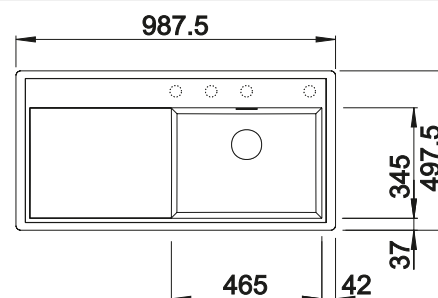

○ orificio premarcado

Profundidad cubeta 190 mm

Sugerimos revisar medidas de encastre con la plantilla correspondiente.

Recomendación accesorios

Tabla de corte compuesta de
fresno

229 411

€ 215,00

Cubeta multifuncional perforada
en inox

223 077

€ 93,00

BLANCO UNIT con BLANCO ZENAR XL 6 S-F

BLANCO AVONA-S

consultar pág. 192

BLANCO SELECT II 60/3

consultar pág. 246