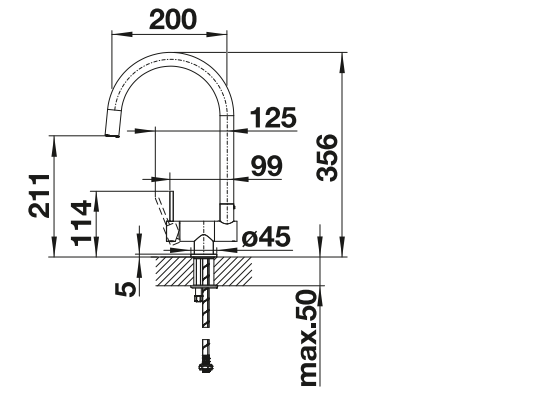

BLANCO CORESSA-F Mando derecha

- Moderno modelo abatible para instalar delante de una ventana
- El grifo queda abatido hacia abajo de forma segura
- Maneta lateral con posibilidad de derecha o izquierda
- Caño alto en forma de C para facilitar el manejo de grandes utensilios
- Distancia mínima entre fregadero o encimera y ventana 6,5 cm

Superficie metálica			PVP (sin IVA)
	cromado	521 543	€ 320,00

Incluido en el suministro

1. Grifo giratorio de 360°
   - Perforación del orificio de la grifería Ø 35 mm
   - Cartuchos con juntas cerámicas
   - Tubos flexibles de conexión de 450 mm de largo y de 3/8" de tuerca para montajes fáciles y seguros
   - Con regulador hidráulico patentado para una buena descalcificación
   - Disco estabilizador que asegura una posición fija
   - Certificado LGA (clase sonora I)
2. Certificado DVGW

Solución ventana Caño sólido

Dibujo técnico

Caudal 12.59 l