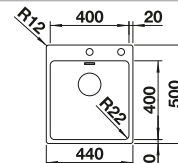

Se puede realizar un orificio de perforación adicional. El subsiguiente orificio de perforación debe ser realizado por una empresa especializada.

Incluido en el suministro		Sistema de desagüe InFino con válvula automática
	Juego de válvulas con tapón-filtro InFino de 3 y 1/2", mando de válvula automática PushControl, tubería salva-espacio y material de fijación.	juego de válvulas con tubería salva-espacio, tapón filtro InFino de 3 1/2" con válvula automática (PushControl), kit de reparación