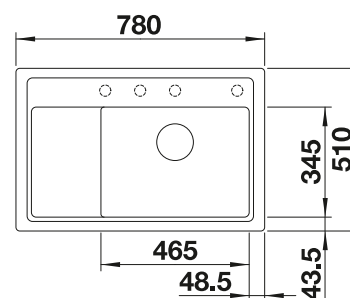

○ orificio premarcado
Profundidad cubeta 190 mm

Recomendación accesorios

Tabla de corte compuesta de fresno

233679
€ 198,00

Tabla de corte de cristal negro

233677
€ 162,00

Cubeta multifuncional perforada en inox

223077
€ 93,00

BLANCO UNIT con BLANCO ZENAR XL 6 S Compact

BLANCO AVONA-S

consultar pág. 192

BLANCO SELECT II 60/2

consultar pág. 246