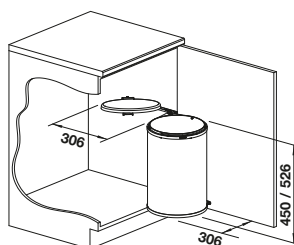

- Sistema compacto para montaje directo en la puerta del mueble
- Gran capacidad a pesar de sus dimensiones compactas
- Se abre cómodamente con la puerta abatible del mueble
- El cubo se puede retirar fácilmente levantándolo hacia arriba
- Altamente estable gracias al cuerpo de acero
- Regulable de forma continua: también adecuado para puertas de paneles
- Puede instalarse en el lado izquierdo o derecho

armario soporte mm	400
BLANCO SINGOLO XL	
	526377
PVP (sin IVA)	€ 93,00
Capacidad de cubos	20 l