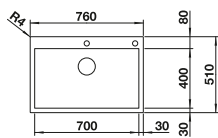

armario soporte mm	800	600	450
BLANCO ZEROX-IF/A Durinox	700-IF/A Durinox	500-IF/A Durinox	400-IF/A Durinox
Borde plano IF 			
Durinox	523 102	523 101	523 100
PVP (sin IVA)	€ 681,00	€ 639,00	€ 583,00
Profundidad cubeta	185 mm	175 mm	175 mm