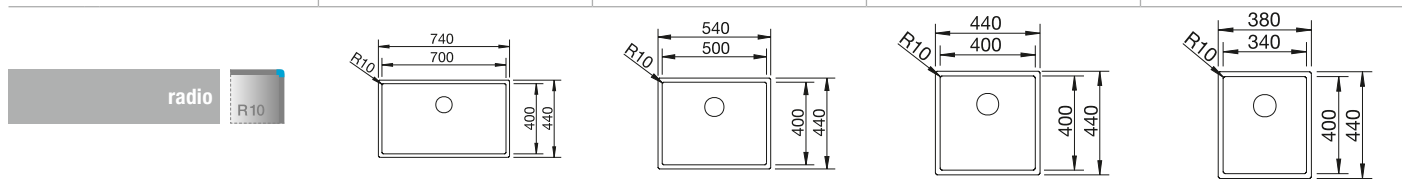

Incluido en el suministro Sistema de desagüe InFino con válvula manual

juego de válvulas con tubería salva-espacio, tapón filtro InFino de 3 1/2", kit de reparación
Nota:
Nota: la instalación de una grifería de cocina, un sistema de desagüe o un dispensador de jabón en las encimeras laminadas requiere el uso de una cinta de sellado flexible, número de artículo 120 055.

Recomendación accesorios

Tabla de madera nogal con asa lateral en acero inox.
223 074
€ 363,00

Escurreidor de acero inox.
223 067
€ 397,00

Escurreidor multifuncional en acero inoxidable
223 297
€ 122,00

BLANCO UNIT con BLANCO CLARON-IF Durinox

BLANCO drink.filter EVOL-S Pro
consultar pág. 169

BLANCO SELECT II 60/3
consultar pág. 246