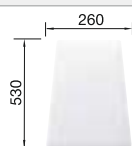

Tabla de corte de madera de haya

218313
€ 115,00

Tabla de corte de polietileno óptica mármol

217611
€ 122,00

Cesta de vajilla inox

220573
€ 78,00

BLANCO UNIT con BLANCO LIVIT 8 S

BLANCO MILA-S