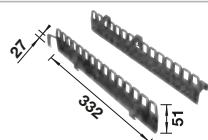

Recomendación accesorios

BLANCO SELECT Clip

521 300
€ 36,00