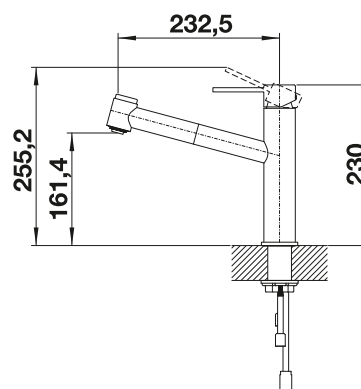

Dibujo técnico

Caudal 8,3 l