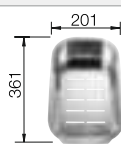

Profundidad cubeta 190/40 mm

Recomendación accesorios

Tabla de corte de nogal tipo puente

225 331

€ 308,00

Cubeta multifuncional de acero inox

224 787

€ 111,00