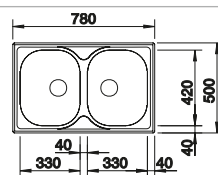

Incluido en el suministro	sin válvula automática

Un juego de válvulas con dos tapones-filtro de 3 ½".

Nota:

Si se desea orificio para grifería indicarlo en el pedido.