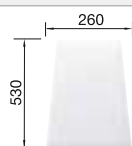

Recomendación accesorios

Tabla de corte de madera de haya

218 313
€ 115,00

Tabla de corte de polietileno óptica mármol

217 611
€ 122,00

Cesta de vajilla inox

220 573
€ 78,00

BLANCO UNIT con BLANCO TIPO 8 Compact