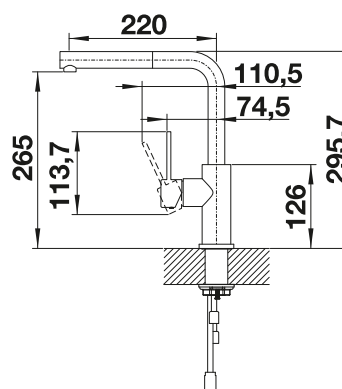

Dibujo técnico

Caudal 8.6 l

BLANCO LANORA

- Diseño ideal para cocinas modernas
- Fabricado con elementos de alta calidad en acero inoxidable sólido acabado cepillado
- El caño alto facilita el trabajo en la cocina
- Disponible también en versión con caño extraíble