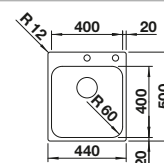

Incluido en el suministro

con válvula automática

Juego de válvulas con tapón-filtro de 3 1/2" con válvula automática (Ø 14 mm.) y material de fijación.