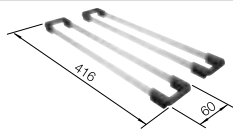

Recomendación accesorios

Kit guías Top

235 906
€ 119,00