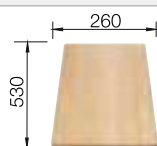

Incluido en el suministro

juego de válvulas con tubería salva-espacio, tapón filtro de 3 1/2"

Dibujo técnico

○ orificio premarcado
Profundidad cubeta 190/25 mm

Recomendación accesorios

Tabla de corte de madera de haya