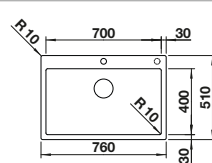

Incluido en el suministro Sistema de desagüe InFino con válvula automática

juego de válvulas con tubería salva-espacio, tapón filtro InFino de 3 1/2" con válvula automática (PushControl), kit de reparación

Recomendación accesorios			BLANCO UNIT con BLANCO CLARON-IF/A	
 362 420	 200 100 420	 361 414		
Tabla de madera nogal con asa lateral en acero inox. 223 074 € 363,00	Cubeta adicional en acero inox. 219 649 € 274,00	Escurridor de acero inox. 223 067 € 397,00	BLANCO drink.filter EVOL-S Pro consultar pág. 169	BLANCO SELECT II 60/3 consultar pág. 246

Cubetas Acero Inoxidable